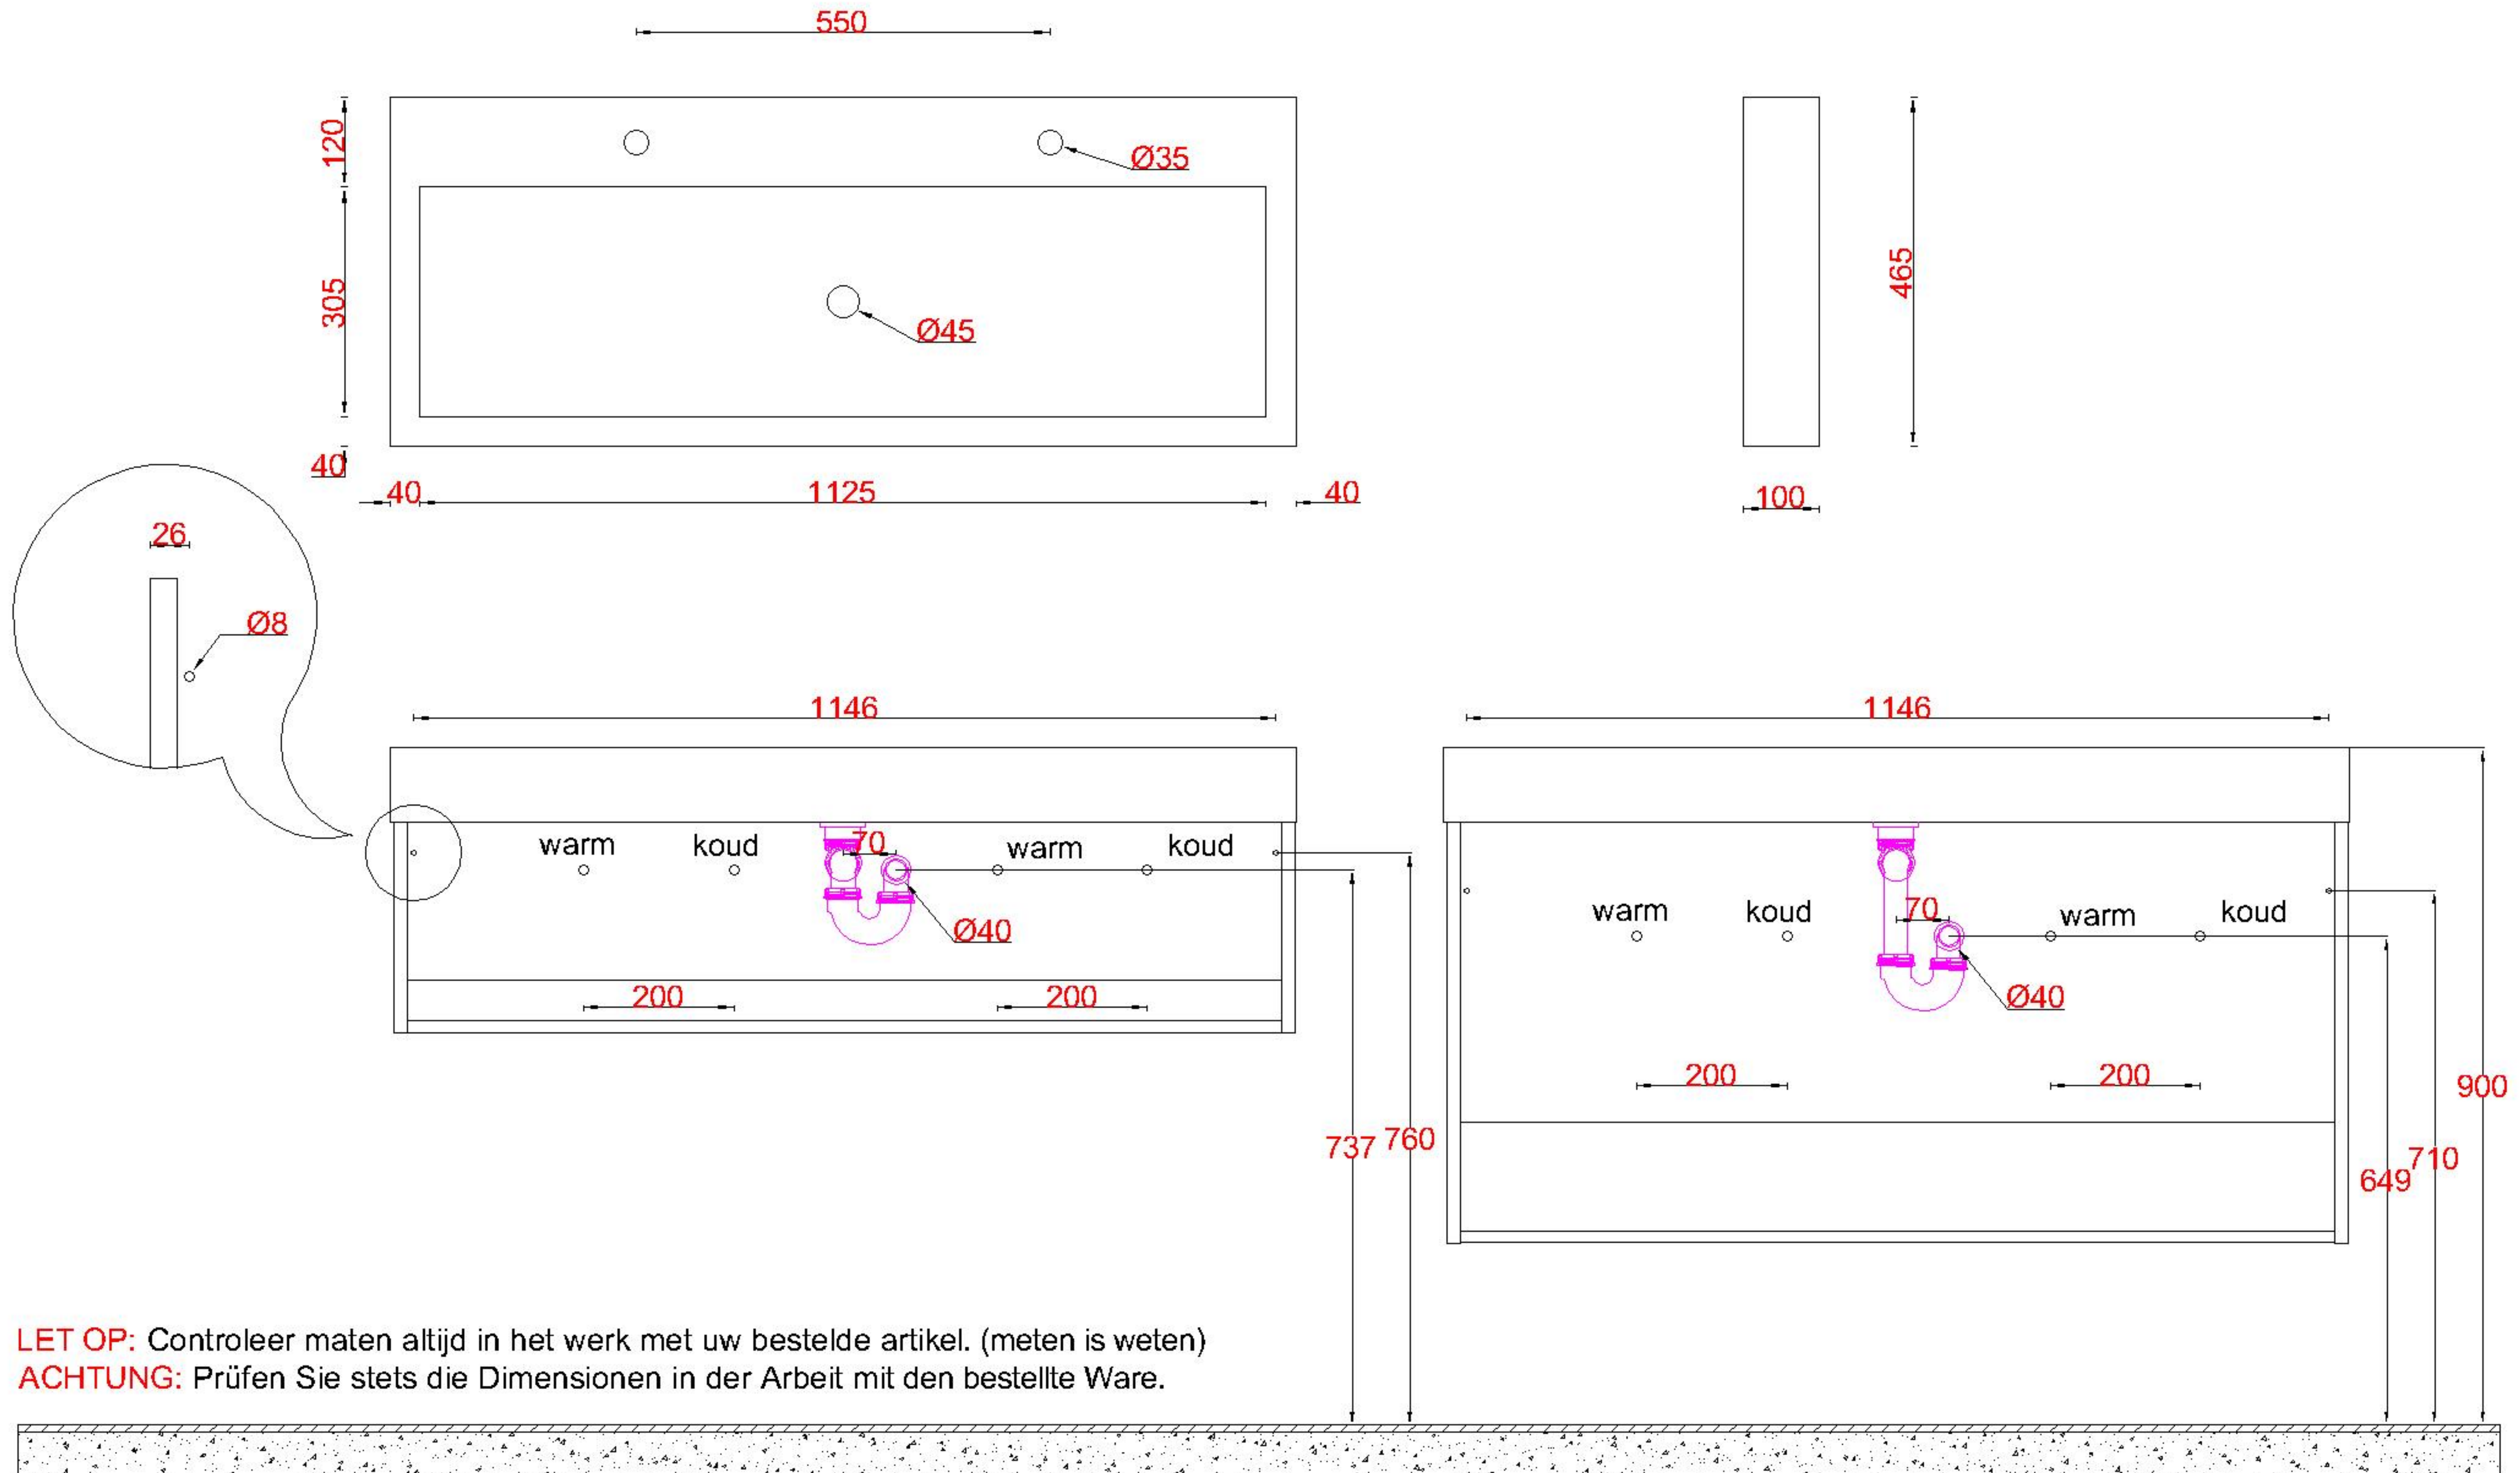

Wastafelblad

WK 1225 CS + WB 1200 CS2

WK 1200 CS + WB 1200 CS2

WK 1205 CS + WB 1200 CS2

LET OP: Controleer maten altijd in het werk met uw bestelde artikel. (meten is weten)

ACHTUNG: Prüfen Sie stets die Dimensionen in der Arbeit mit den bestellte Ware.