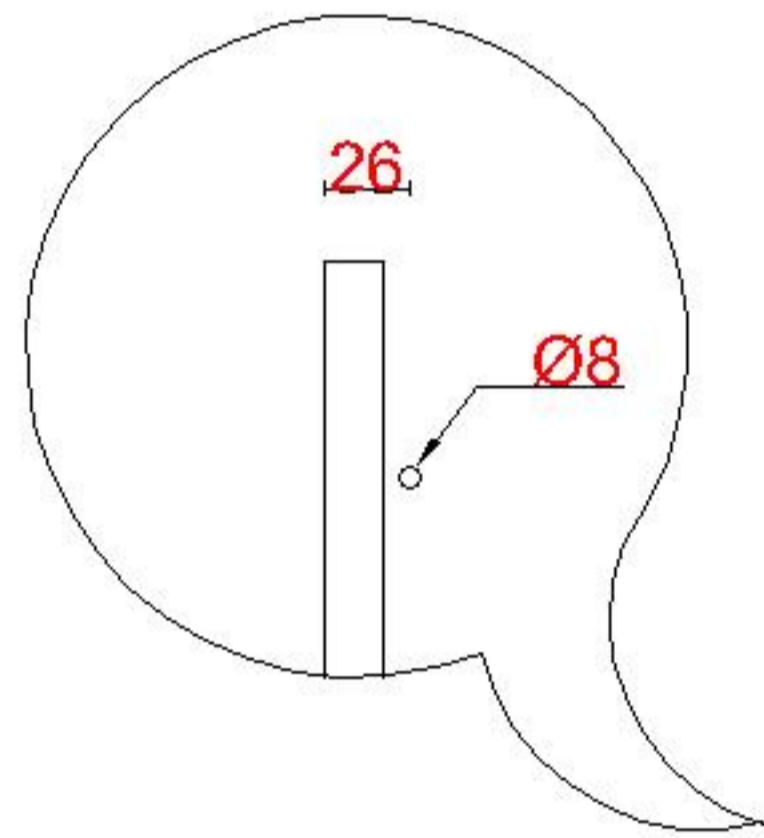

# Wastafelblad

**1\***

WK 1225 CS + WM 1200 KTC2

**2\***

WK 1200 CS + WM 1200 KTC2

WK 1202 CS + WM 1200 KTC2

WK 1205 CS + WM 1200 KTC2

WK 1265 CS + WM 1200 KTC2

WK 1266 CS + WM 1200 KTC2

**LET OP:** Controleer maten altijd in het werk met uw bestelde artikel. (meten is weten)

**ACHTUNG:** Prüfen Sie stets die Dimensionen in der Arbeit mit den bestellte Ware.