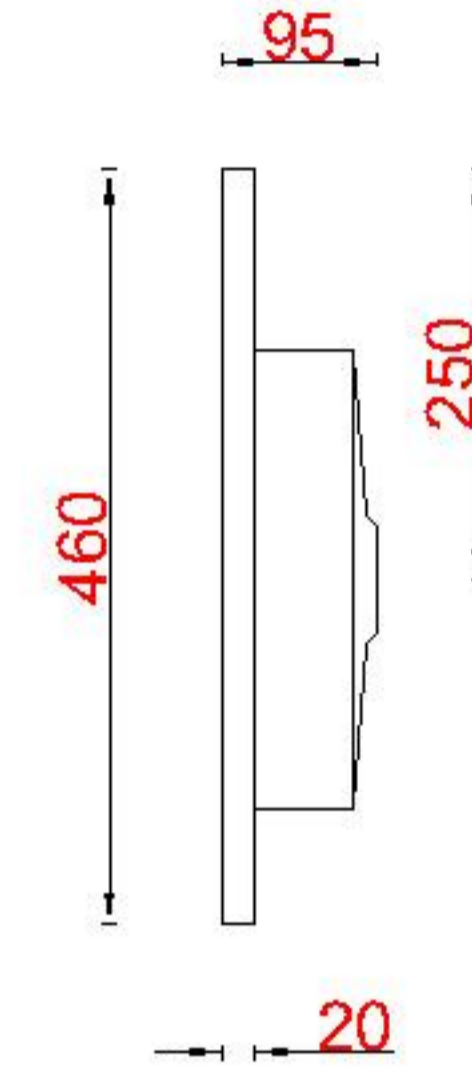

# Wastafelblad

**1\***

WK 1225 CS + WM 1200 KTC2

**2\***

WK 1200 CS + WM 1200 KTC2

WK 1202 CS + WM 1200 KTC2

WK 1205 CS + WM 1200 KTC2

WK 1265 CS + WM 1200 KTC2

WK 1266 CS + WM 1200 KTC2

**LET OP:** Controleer maten altijd in het werk met uw bestelde artikel. (meten is weten)

**ACHTUNG:** Prüfen Sie stets die Dimensionen in der Arbeit mit den bestellte Ware.