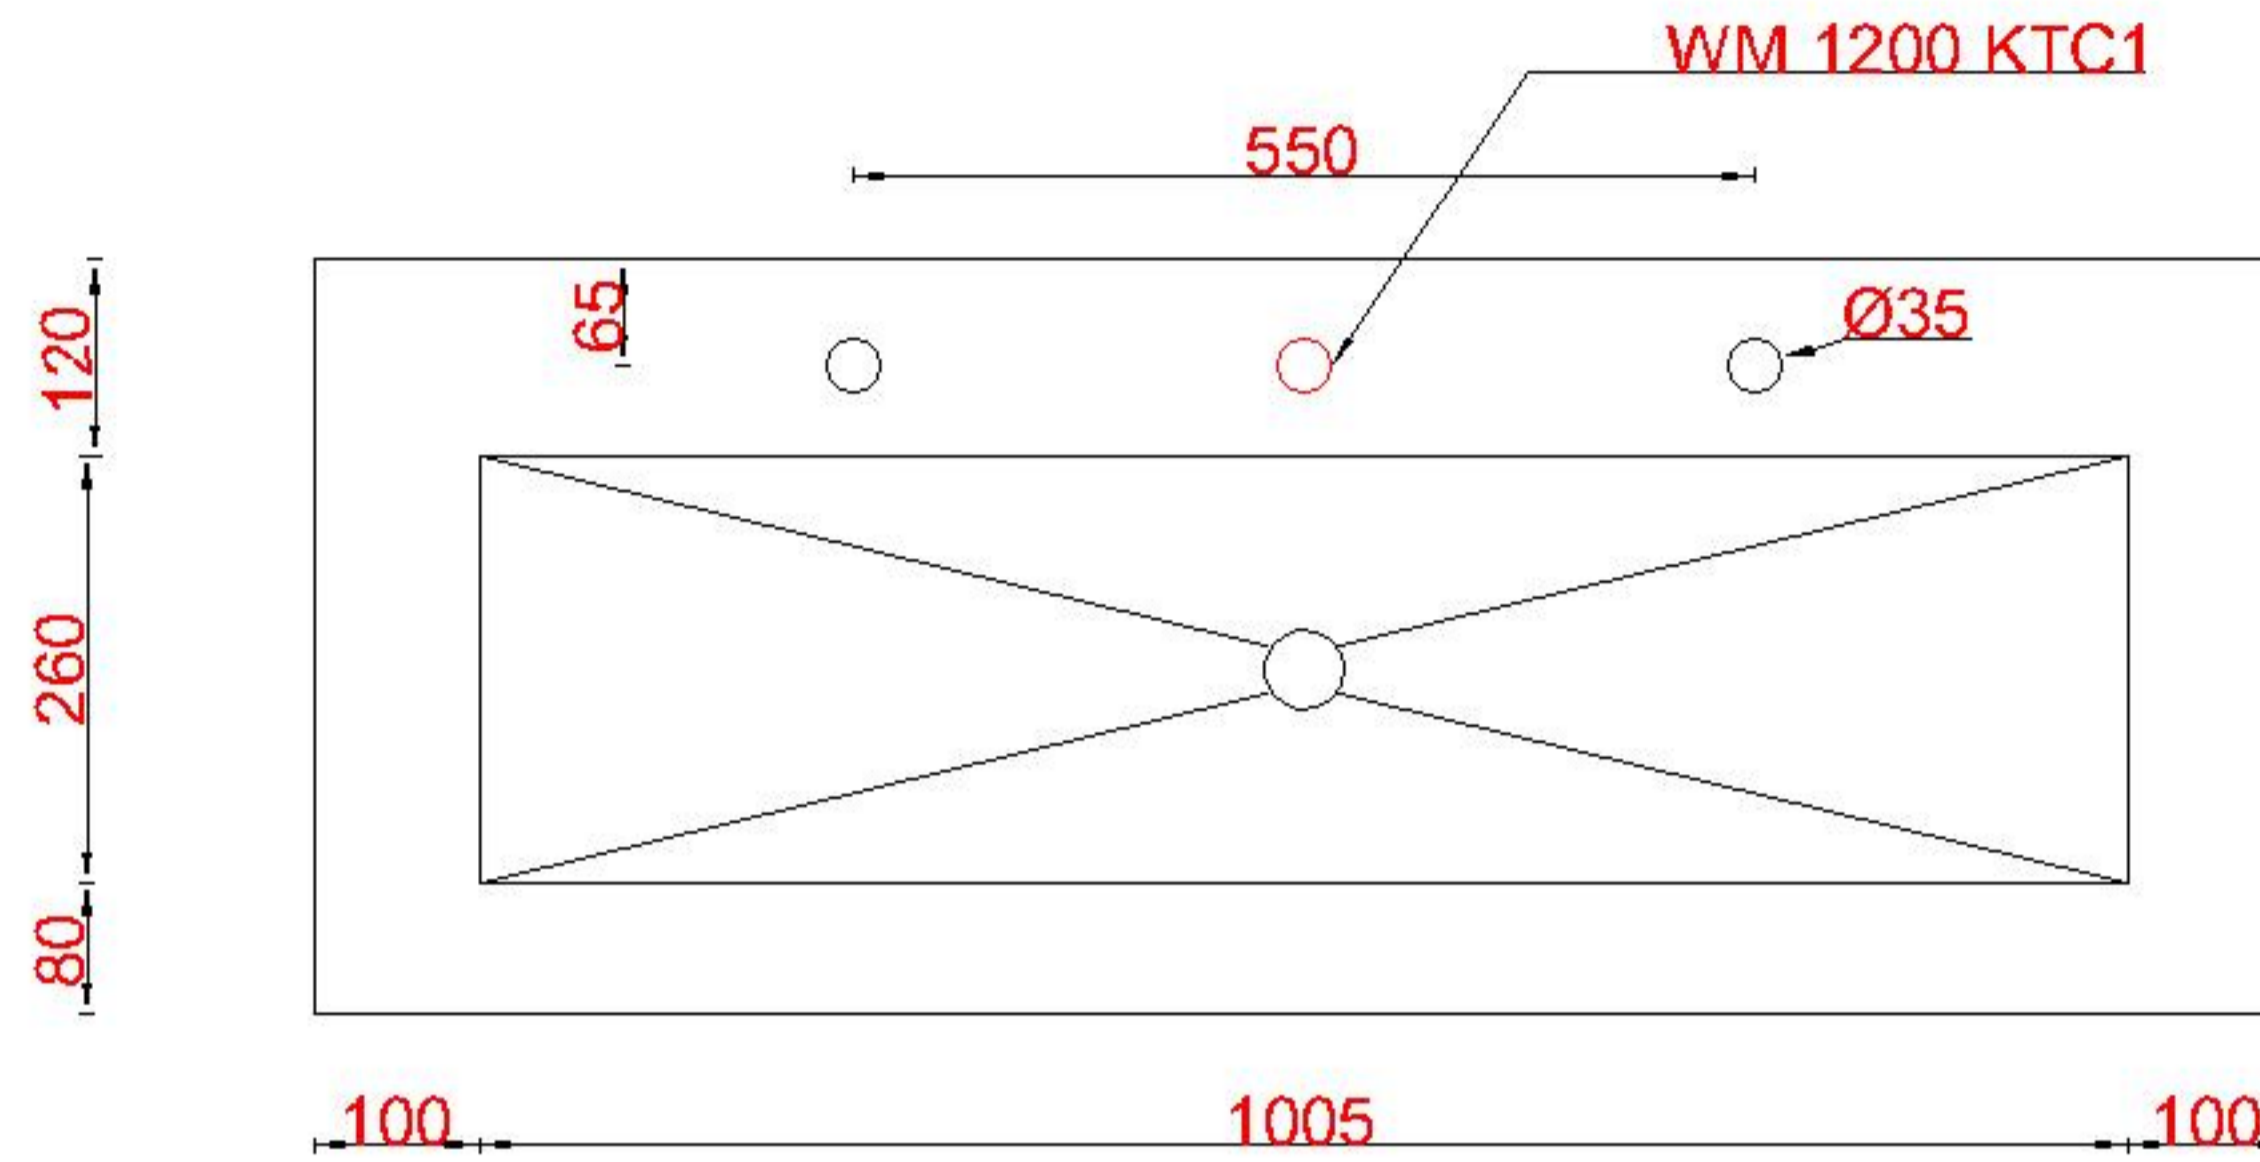

# Wastafelblad

**1\***

WK 1225 CS + WM 1200 KTC2

**2\***

WK 1200 CS + WM 1200 KTC2

WK 1202 CS + WM 1200 KTC2

WK 1205 CS + WM 1200 KTC2

WK 1265 CS + WM 1200 KTC2

WK 1266 CS + WM 1200 KTC2

**LET OP:** Controleer maten altijd in het werk met uw bestelde artikel. (meten is weten)

**ACHTUNG:** Prüfen Sie stets die Dimensionen in der Arbeit mit den bestellte Ware.