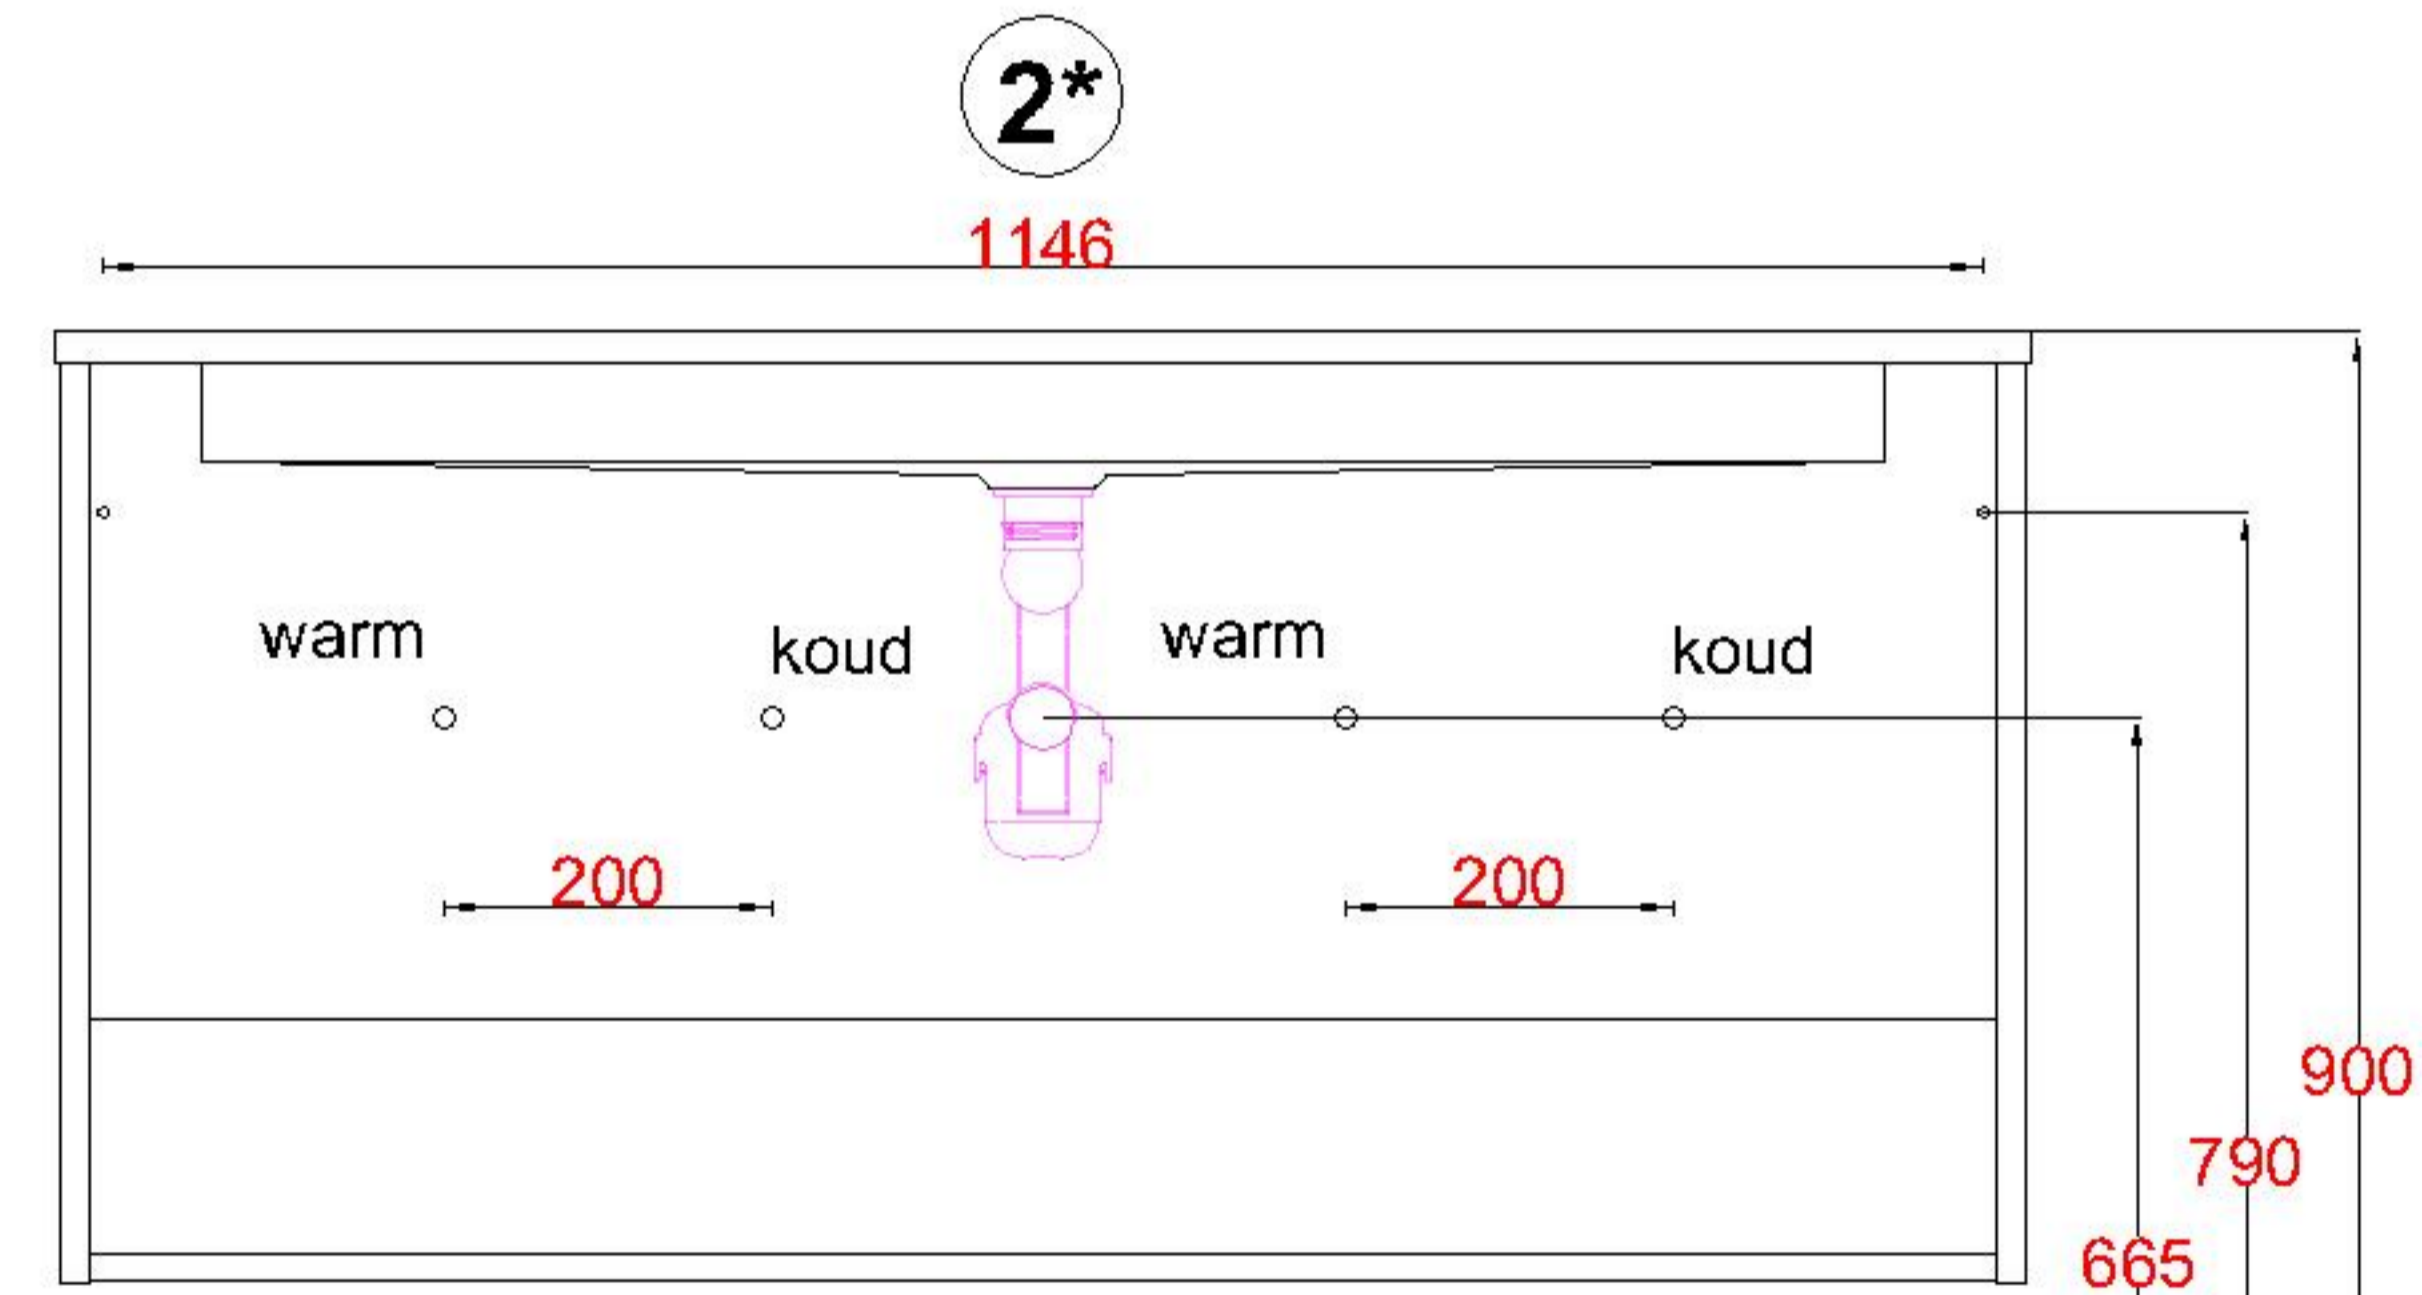

# Wastafelblad

**1\***

WK 1225 CS + WM 1200 KTC2

**2\***

WK 1200 CS + WM 1200 KTC2

WK 1202 CS + WM 1200 KTC2

WK 1205 CS + WM 1200 KTC2

WK 1265 CS + WM 1200 KTC2

WK 1266 CS + WM 1200 KTC2

**LET OP:** Controleer maten altijd in het werk met uw bestelde artikel. (meten is weten)

**ACHTUNG:** Prüfen Sie stets die Dimensionen in der Arbeit mit den bestellte Ware.