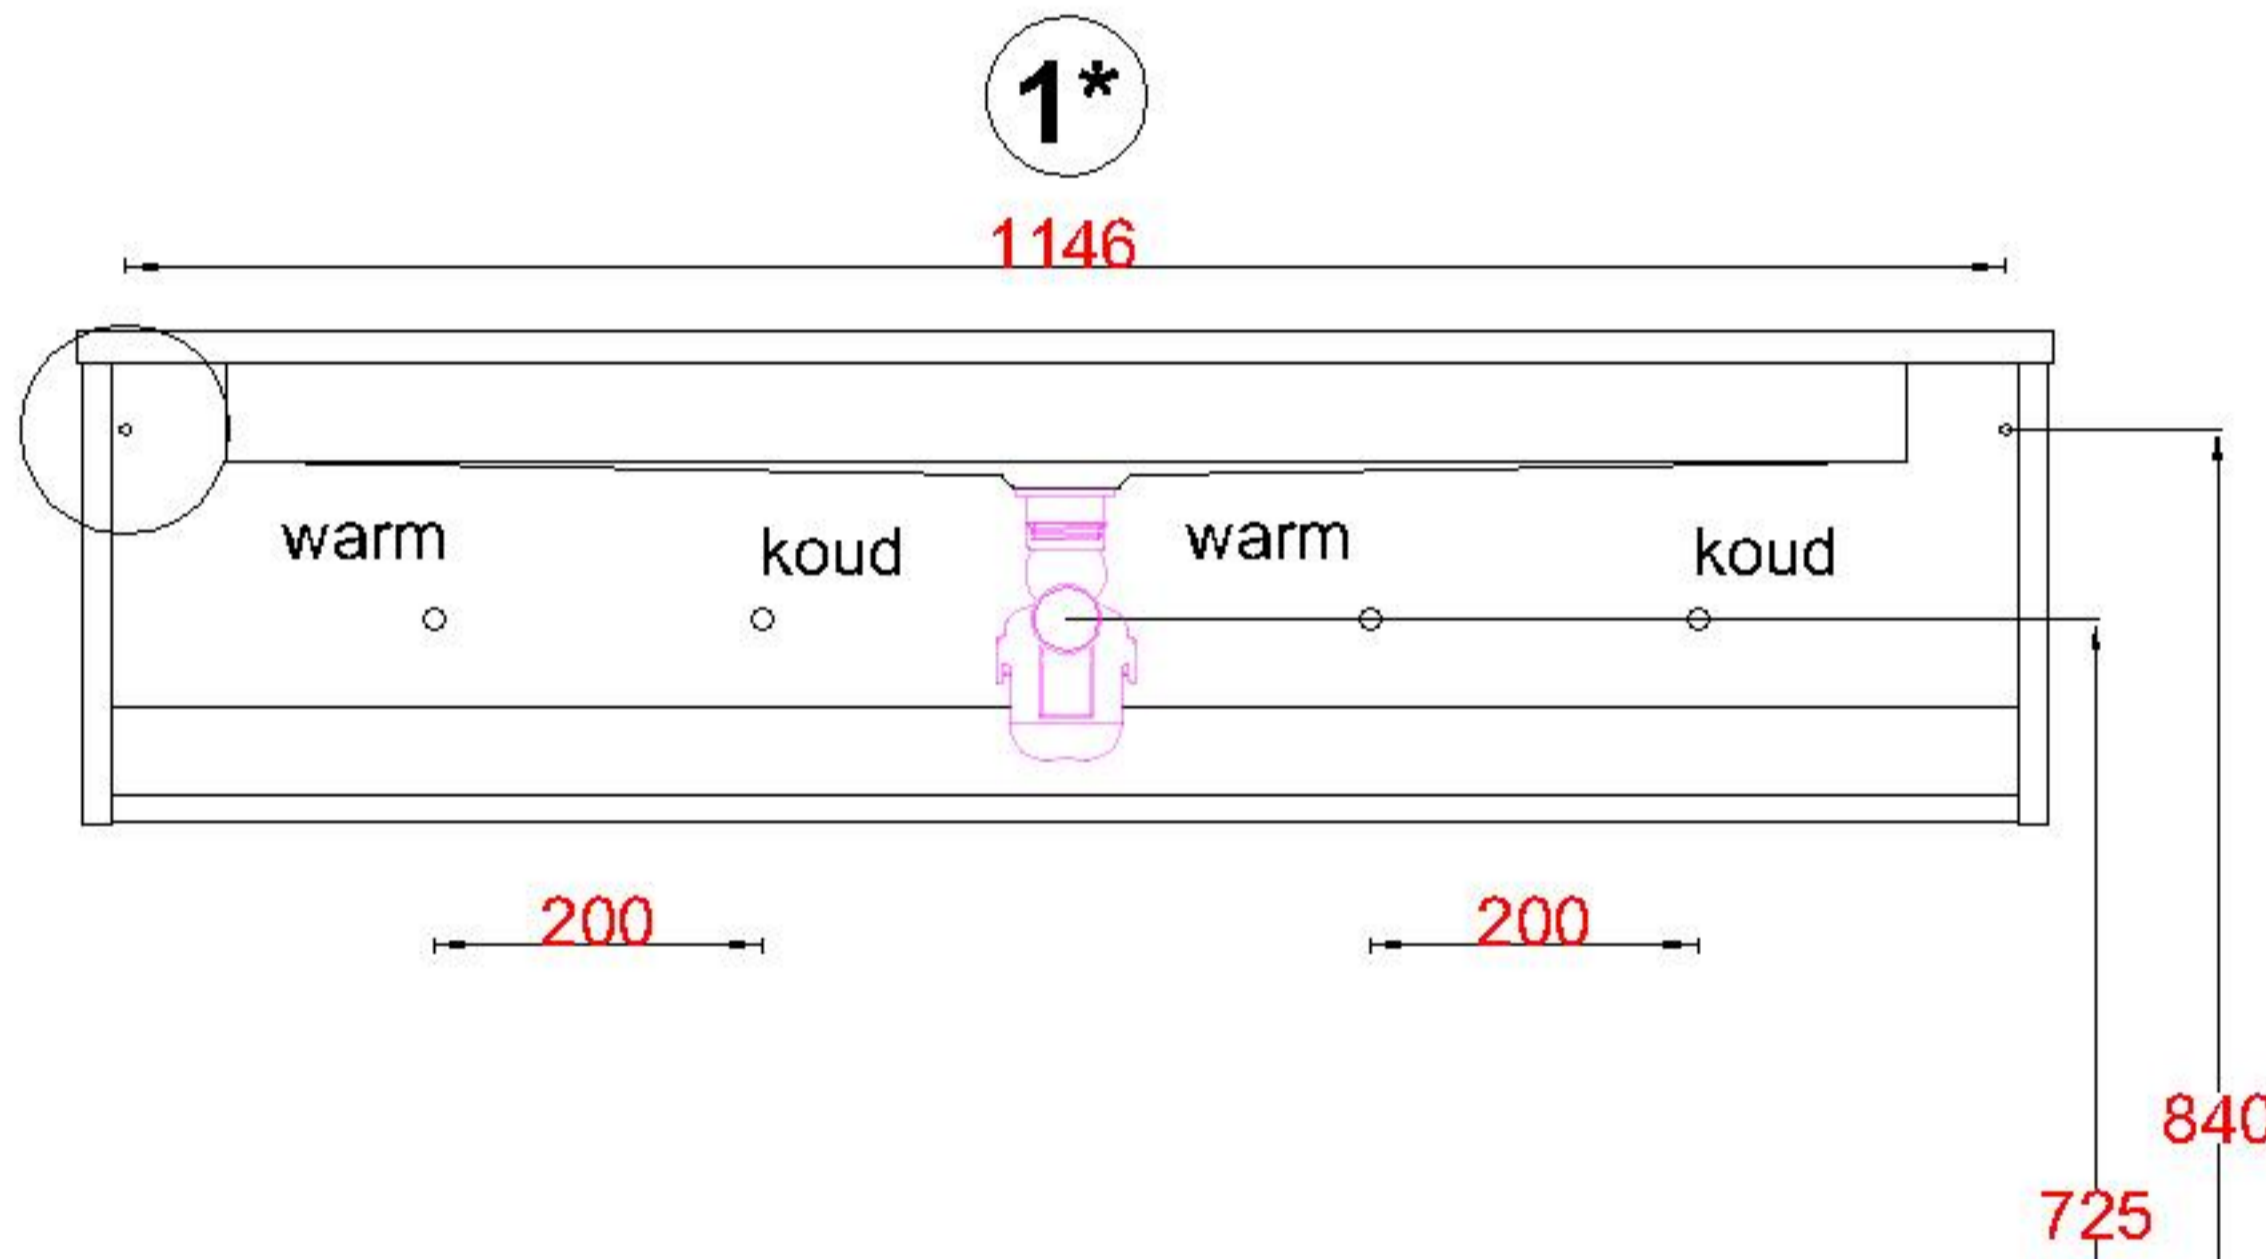

# Wastafelblad

**1\***

WK 1225 CS + WM 1200 KTC2

**2\***

WK 1200 CS + WM 1200 KTC2

WK 1202 CS + WM 1200 KTC2

WK 1205 CS + WM 1200 KTC2

WK 1265 CS + WM 1200 KTC2

WK 1266 CS + WM 1200 KTC2

**LET OP:** Controleer maten altijd in het werk met uw bestelde artikel. (meten is weten)

**ACHTUNG:** Prüfen Sie stets die Dimensionen in der Arbeit mit den bestellte Ware.