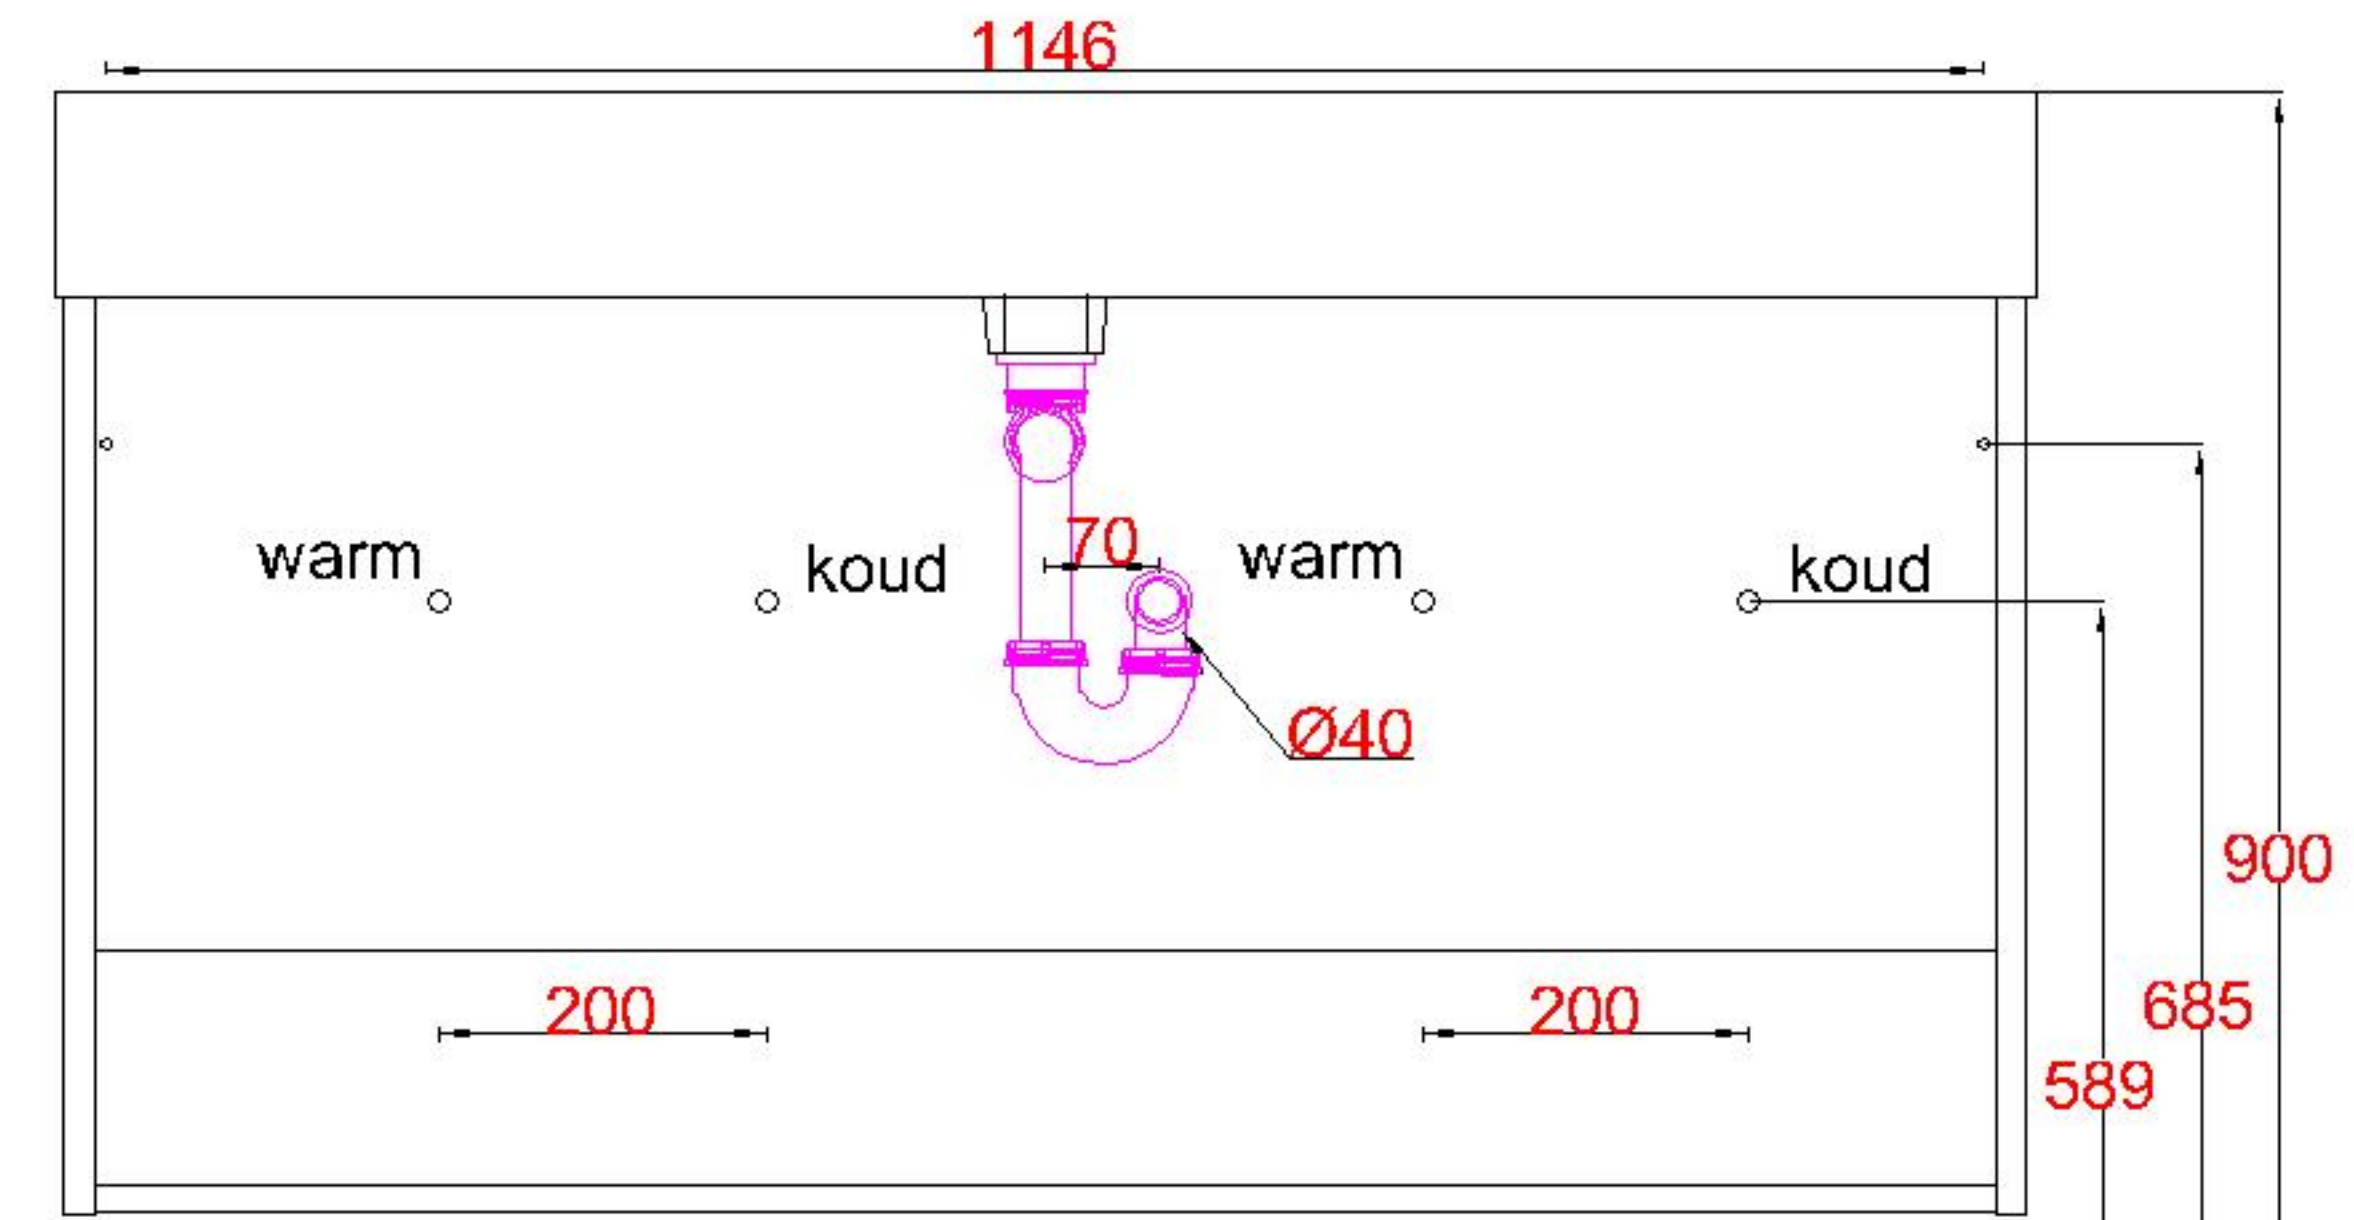

Wastafelblad

WK 1225 CS + WM 1200 CTT2

WK 1200 CS + WM 1200 CTT2

WK 1205 CS + WM 1200 CTT2

LET OP: Controleer maten altijd in het werk met uw bestelde artikel. (meten is weten)

ACHTUNG: Prüfen Sie stets die Dimensionen in der Arbeit mit den bestellte Ware.