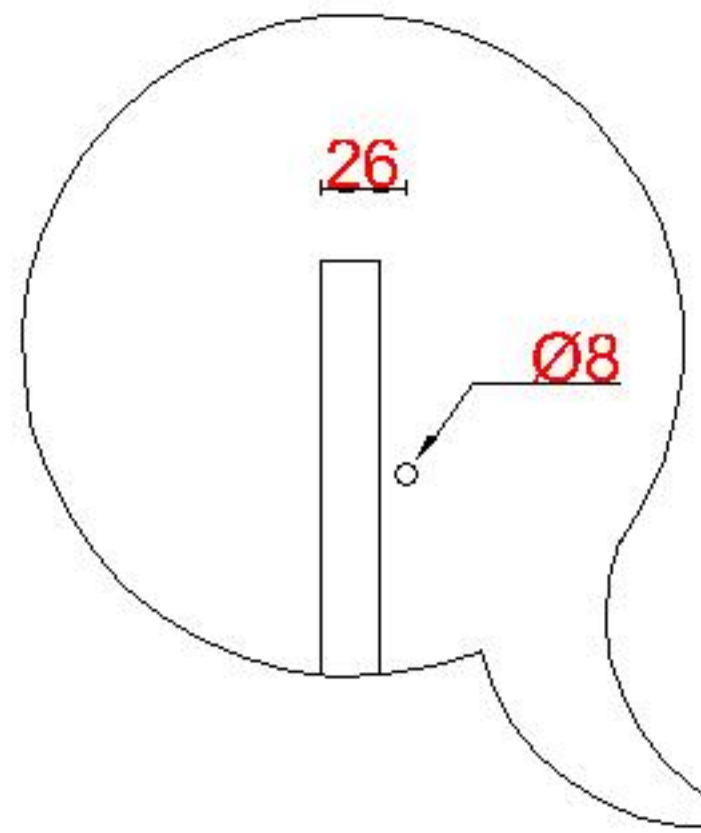

Wastafelblad

WK 1225 CS + WM 1200 CTT2

WK 1200 CS + WM 1200 CTT2

WK 1205 CS + WM 1200 CTT2

LET OP: Controleer maten altijd in het werk met uw bestelde artikel. (meten is weten)

ACHTUNG: Prüfen Sie stets die Dimensionen in der Arbeit mit den bestellte Ware.