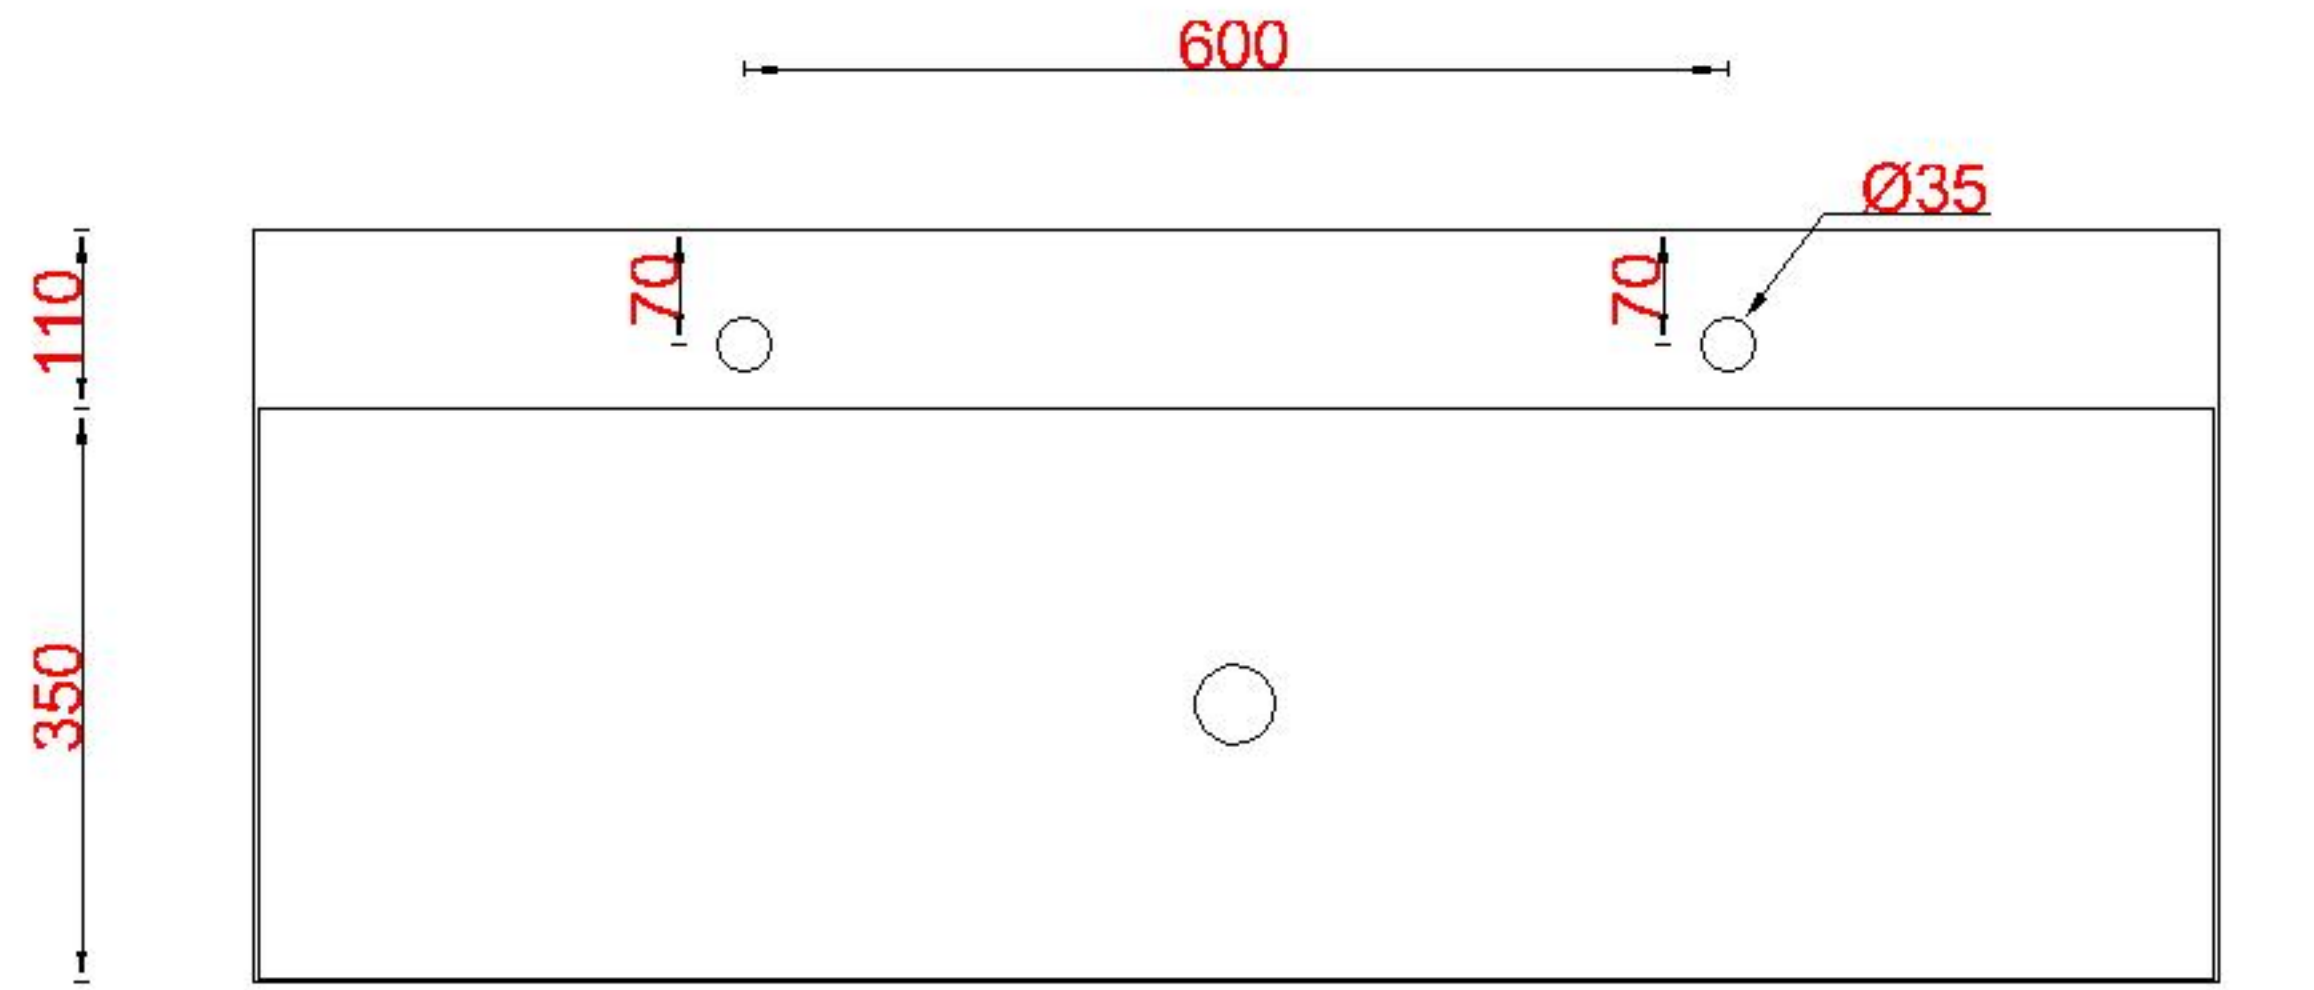

Wastafelblad

WK 1225 CS + WM 1200 CTT2

WK 1200 CS + WM 1200 CTT2

WK 1205 CS + WM 1200 CTT2

LET OP: Controleer maten altijd in het werk met uw bestelde artikel. (meten is weten)

ACHTUNG: Prüfen Sie stets die Dimensionen in der Arbeit mit den bestellte Ware.