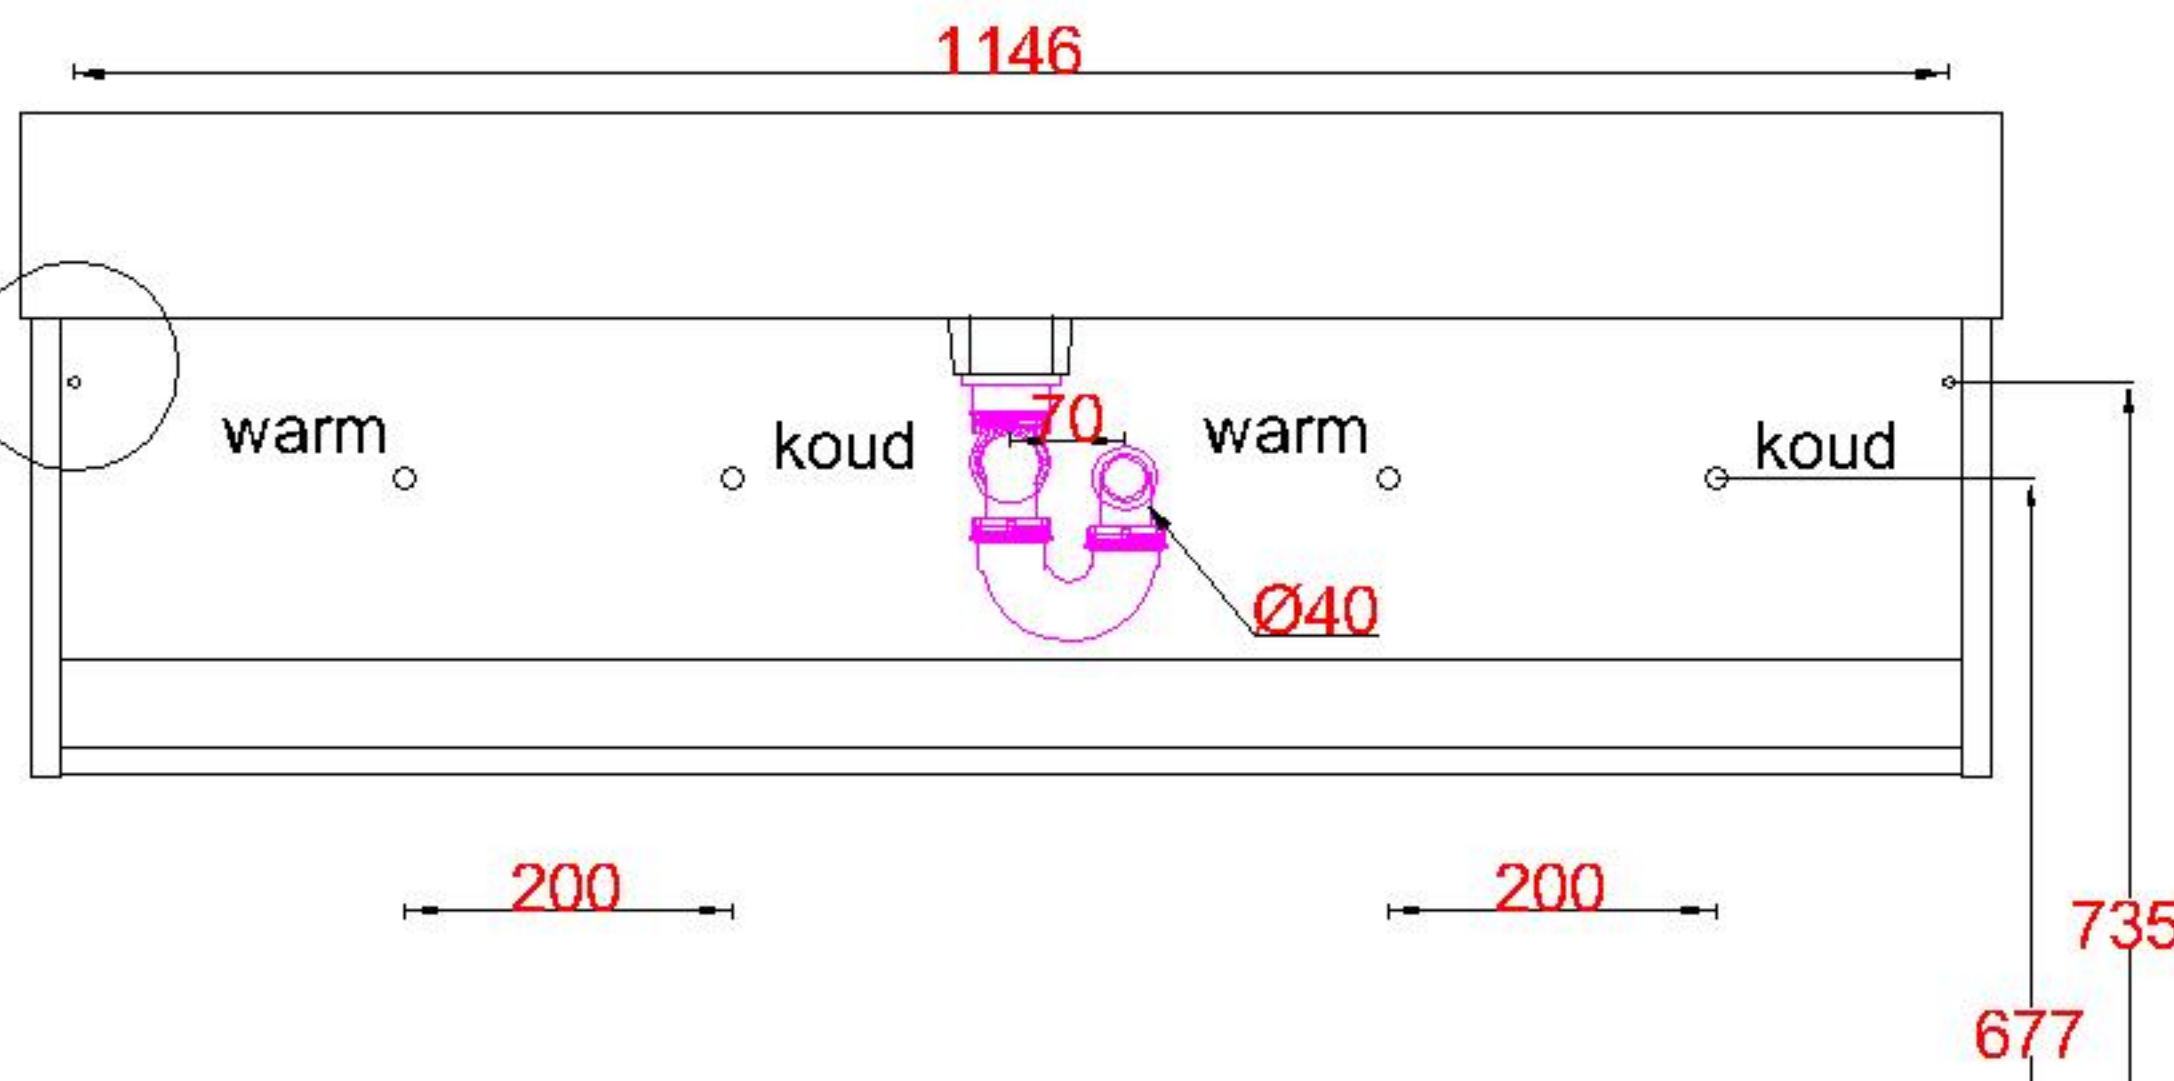

Wastafelblad

WK 1225 CS + WM 1200 CTT2

WK 1200 CS + WM 1200 CTT2

WK 1205 CS + WM 1200 CTT2

LET OP: Controleer maten altijd in het werk met uw bestelde artikel. (meten is weten)

ACHTUNG: Prüfen Sie stets die Dimensionen in der Arbeit mit den bestellte Ware.