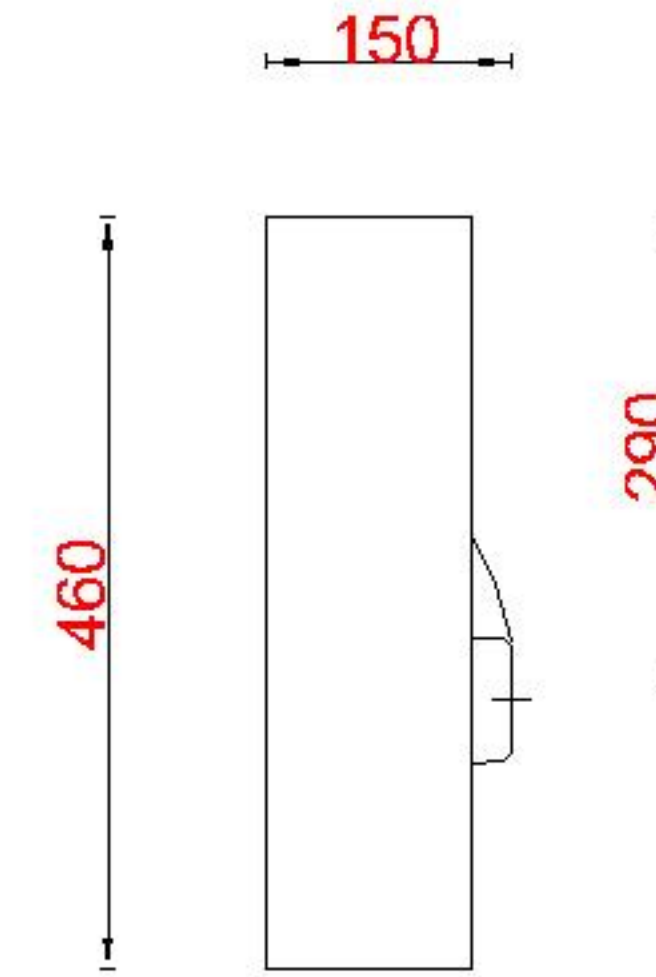

Wastafelblad

WK 1225 CS + WM 1200 CTT2

WK 1200 CS + WM 1200 CTT2

WK 1205 CS + WM 1200 CTT2

LET OP: Controleer maten altijd in het werk met uw bestelde artikel. (meten is weten)

ACHTUNG: Prüfen Sie stets die Dimensionen in der Arbeit mit den bestellte Ware.