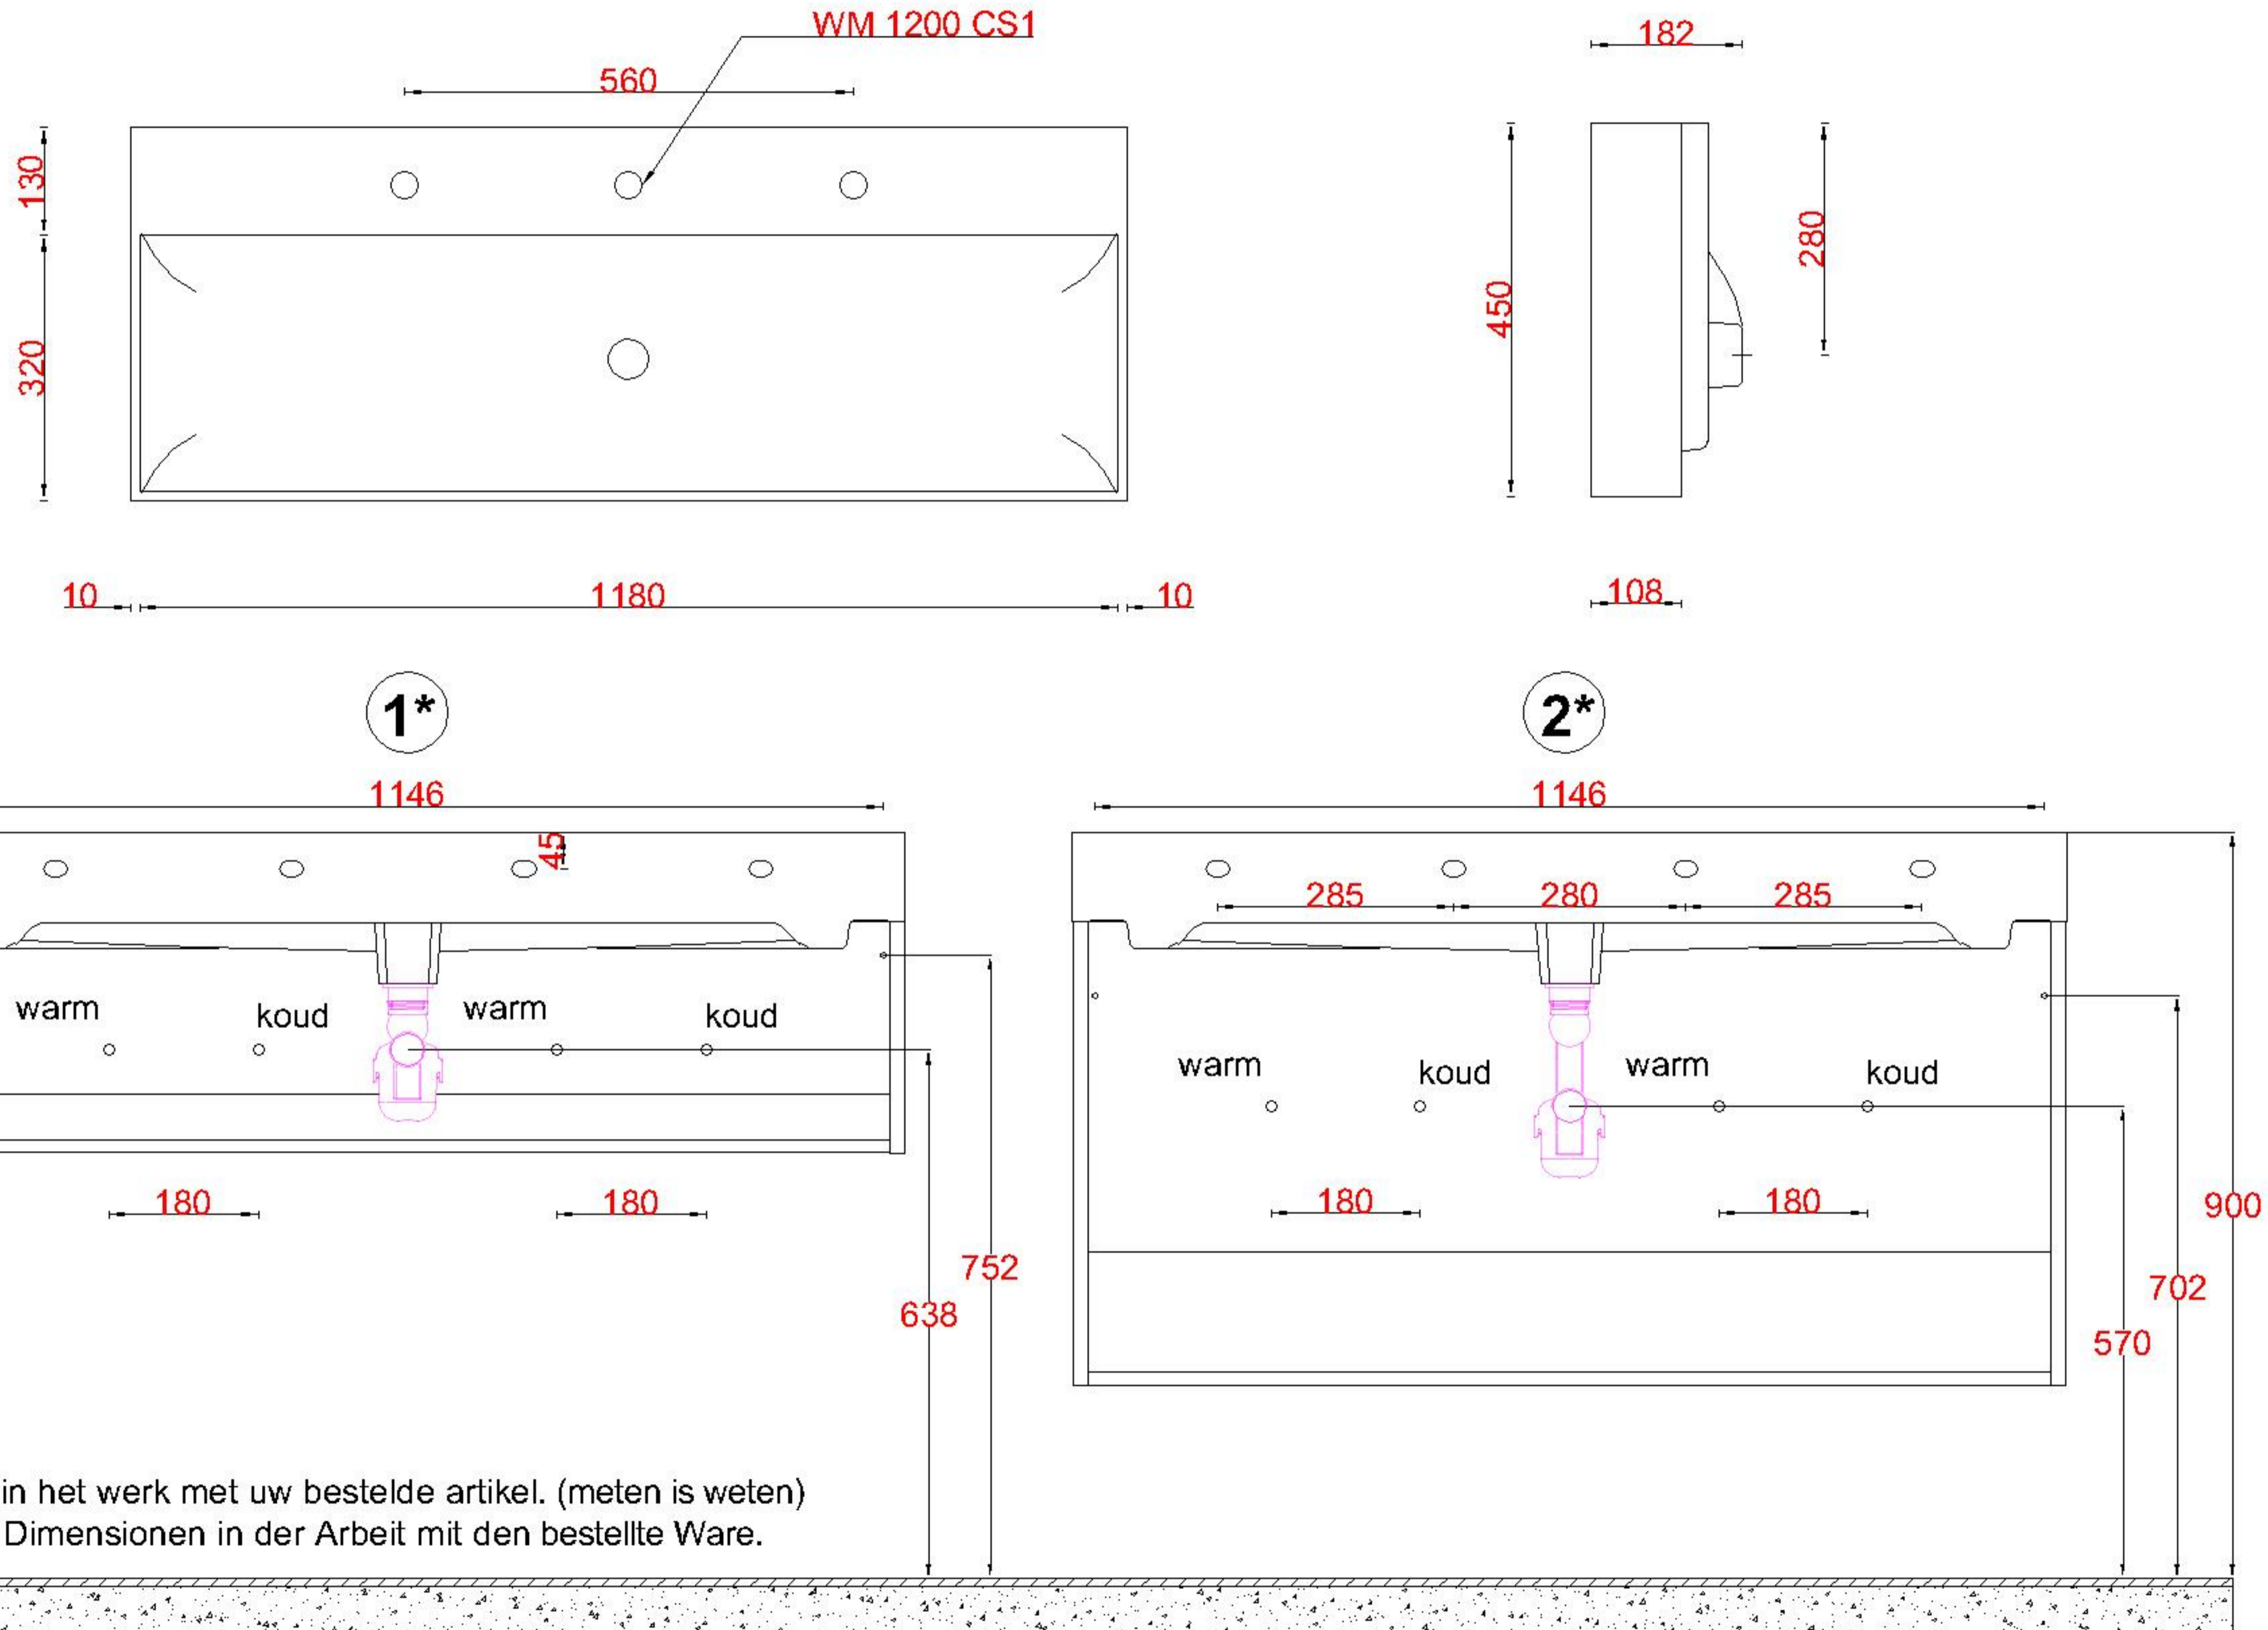

# Wastafelblad

**1\***

WK 1225 CS + WM 1200 CS2

**2\***

WK 1200 CS + WM 1200 CS2

WK 1202 CS + WM 1200 CS2

WK 1205 CS + WM 1200 CS2

WK 1265 CS + WM 1200 CS2

WK 1266 CS + WM 1200 CS2

**LET OP:** Controleer maten altijd in het werk met uw bestelde artikel. (meten is weten)

**ACHTUNG:** Prüfen Sie stets die Dimensionen in der Arbeit mit den bestellte Ware.