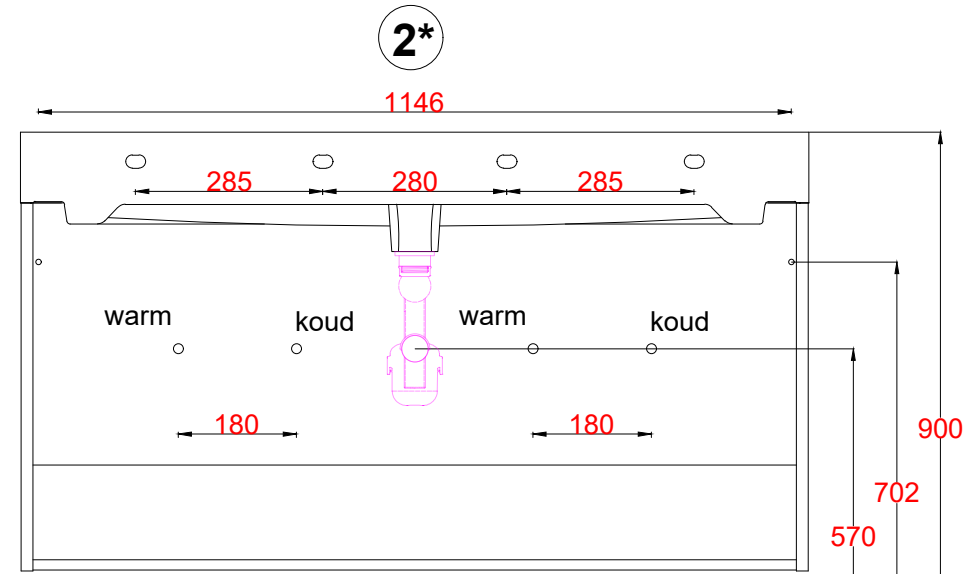

# Wastafelblad

**1\***

WK 1225 CS + WM 1200 CS2

**2\***

WK 1200 CS + WM 1200 CS2

WK 1202 CS + WM 1200 CS2

WK 1205 CS + WM 1200 CS2

WK 1265 CS + WM 1200 CS2

WK 1266 CS + WM 1200 CS2

**LET OP:** Controleer maten altijd in het werk met uw bestelde artikel. (meten is weten)

**ACHTUNG:** Prüfen Sie stets die Dimensionen in der Arbeit mit den bestellte Ware.