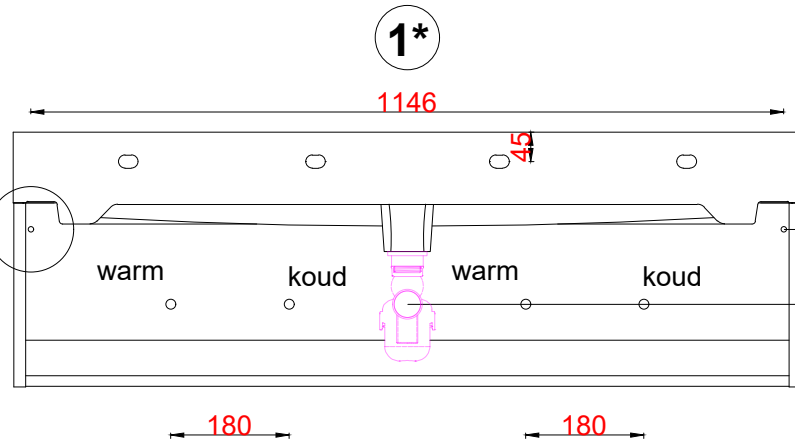

# Wastafelblad

**1\***

WK 1225 CS + WM 1200 CS2

**2\***

WK 1200 CS + WM 1200 CS2

WK 1202 CS + WM 1200 CS2

WK 1205 CS + WM 1200 CS2

WK 1265 CS + WM 1200 CS2

WK 1266 CS + WM 1200 CS2

**LET OP:** Controleer maten altijd in het werk met uw bestelde artikel. (meten is weten)

**ACHTUNG:** Prüfen Sie stets die Dimensionen in der Arbeit mit den bestellte Ware.