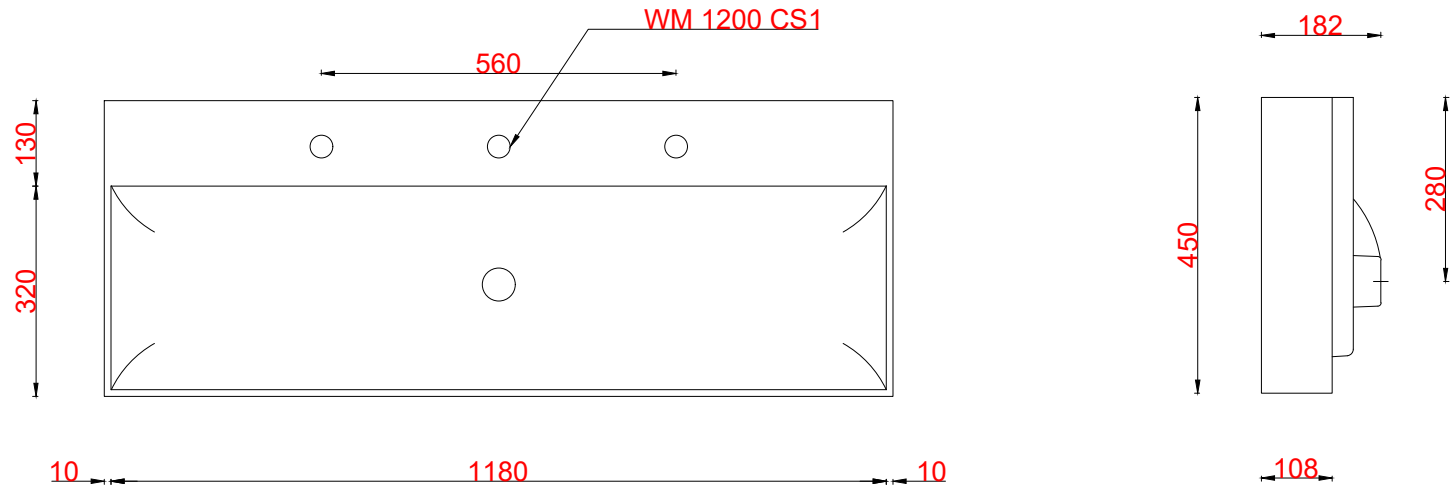

# Wastafelblad

**1\***

WK 1225 CS + WM 1200 CS2

**2\***

WK 1200 CS + WM 1200 CS2

WK 1202 CS + WM 1200 CS2

WK 1205 CS + WM 1200 CS2

WK 1265 CS + WM 1200 CS2

WK 1266 CS + WM 1200 CS2

**LET OP:** Controleer maten altijd in het werk met uw bestelde artikel. (meten is weten)

**ACHTUNG:** Prüfen Sie stets die Dimensionen in der Arbeit mit den bestellte Ware.