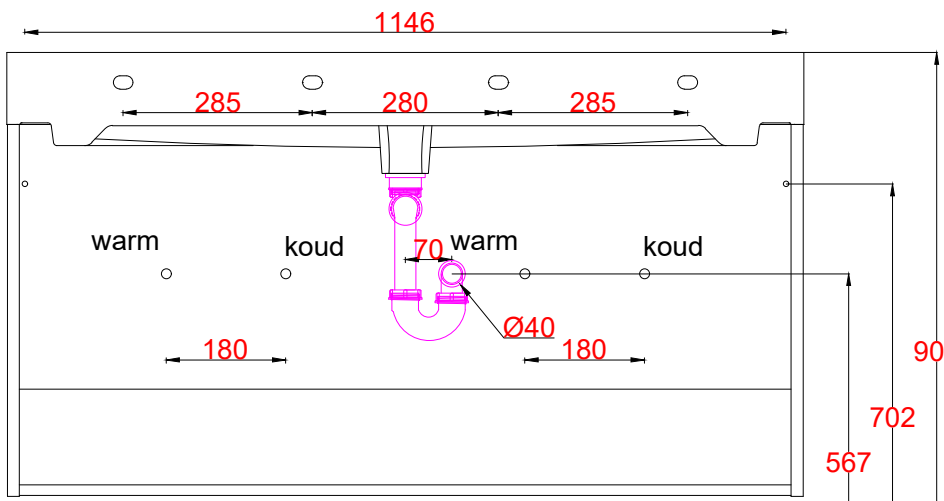

Wastafelblad

WK 1225 CS + WM 1200 CS2
 WK 1200 CS + WM 1200 CS2
 WK 1205 CS + WM 1200 CS2

LET OP: Controleer maten altijd in het werk met uw bestelde artikel. (meten is weten)
ACHTUNG: Prüfen Sie stets die Dimensionen in der Arbeit mit den bestellte Ware.