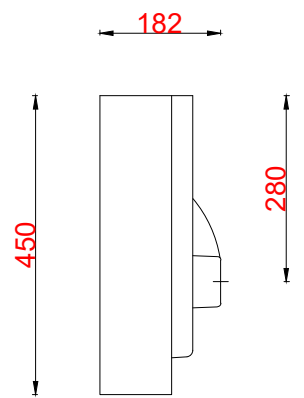

Wastafelblad

WK 1225 CS + WM 1200 CS2
 WK 1200 CS + WM 1200 CS2
 WK 1205 CS + WM 1200 CS2

LET OP: Controleer maten altijd in het werk met uw bestelde artikel. (meten is weten)
ACHTUNG: Prüfen Sie stets die Dimensionen in der Arbeit mit den bestellte Ware.