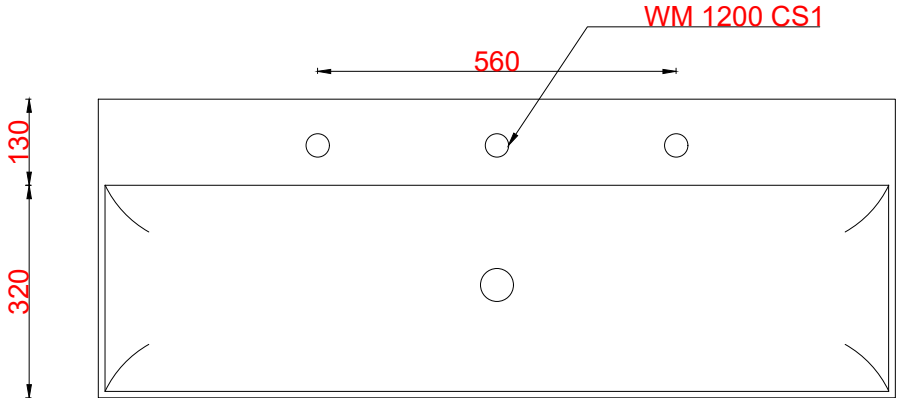

Wastafelblad

WK 1225 CS + WM 1200 CS2
 WK 1200 CS + WM 1200 CS2
 WK 1205 CS + WM 1200 CS2

LET OP: Controleer maten altijd in het werk met uw bestelde artikel. (meten is weten)
ACHTUNG: Prüfen Sie stets die Dimensionen in der Arbeit mit den bestellte Ware.