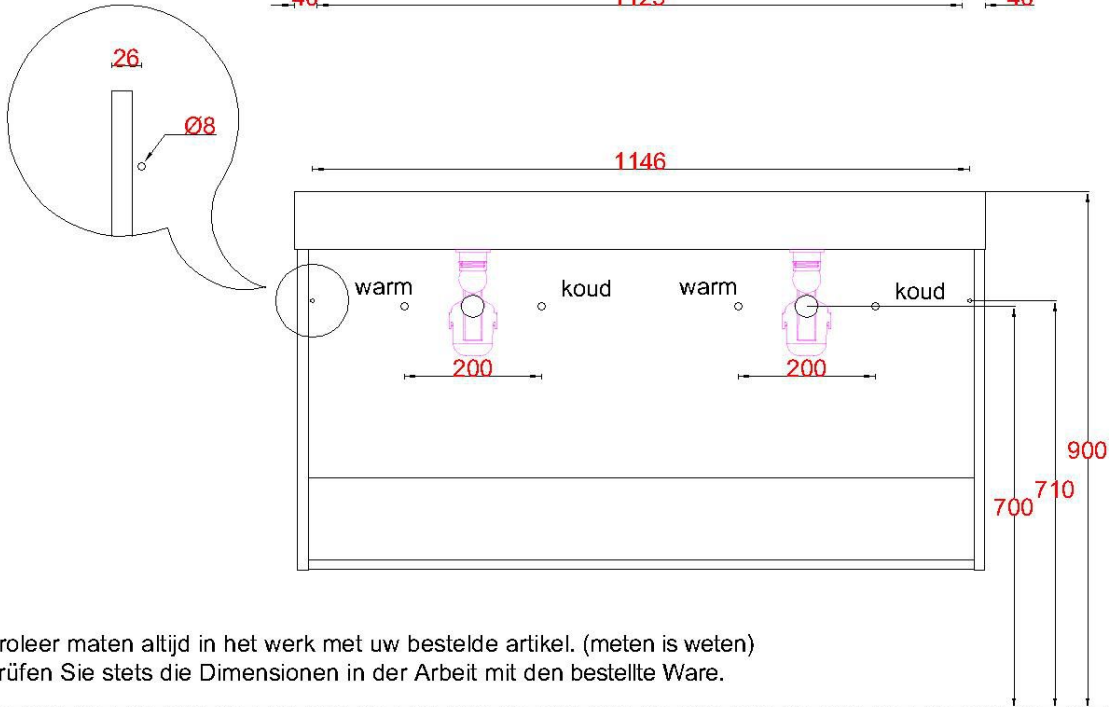

Wastafelblad

WK 1200 CSO2 + WB 1202 CS2
WK 1202 CSO + WB 1202 CS2

LET OP: Controleer maten altijd in het werk met uw bestelde artikel. (meten is weten)
ACHTUNG: Prüfen Sie stets die Dimensionen in der Arbeit mit den bestellte Ware.