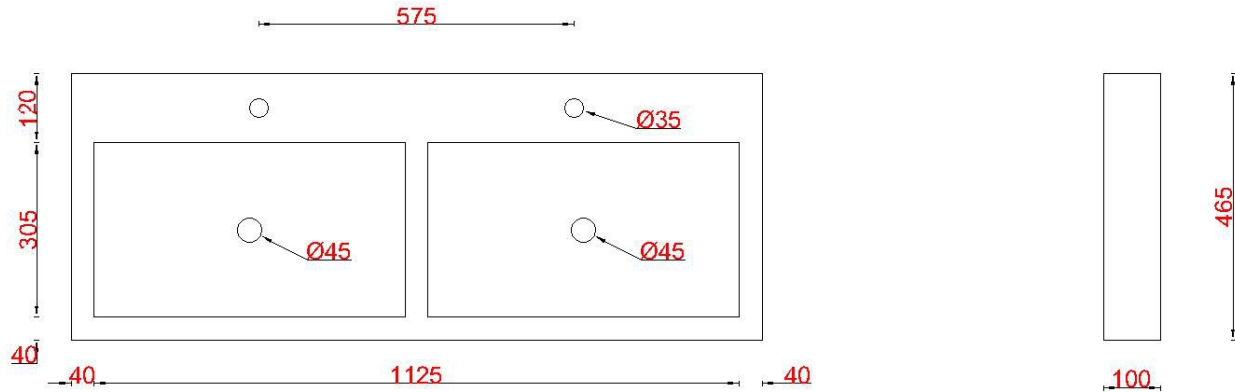

Wastafelblad

WK 1200 CSO2 + WB 1202 CS2
WK 1202 CSO + WB 1202 CS2

LET OP: Controleer maten altijd in het werk met uw bestelde artikel. (meten is weten)
ACHTUNG: Prüfen Sie stets die Dimensionen in der Arbeit mit den bestellte Ware.