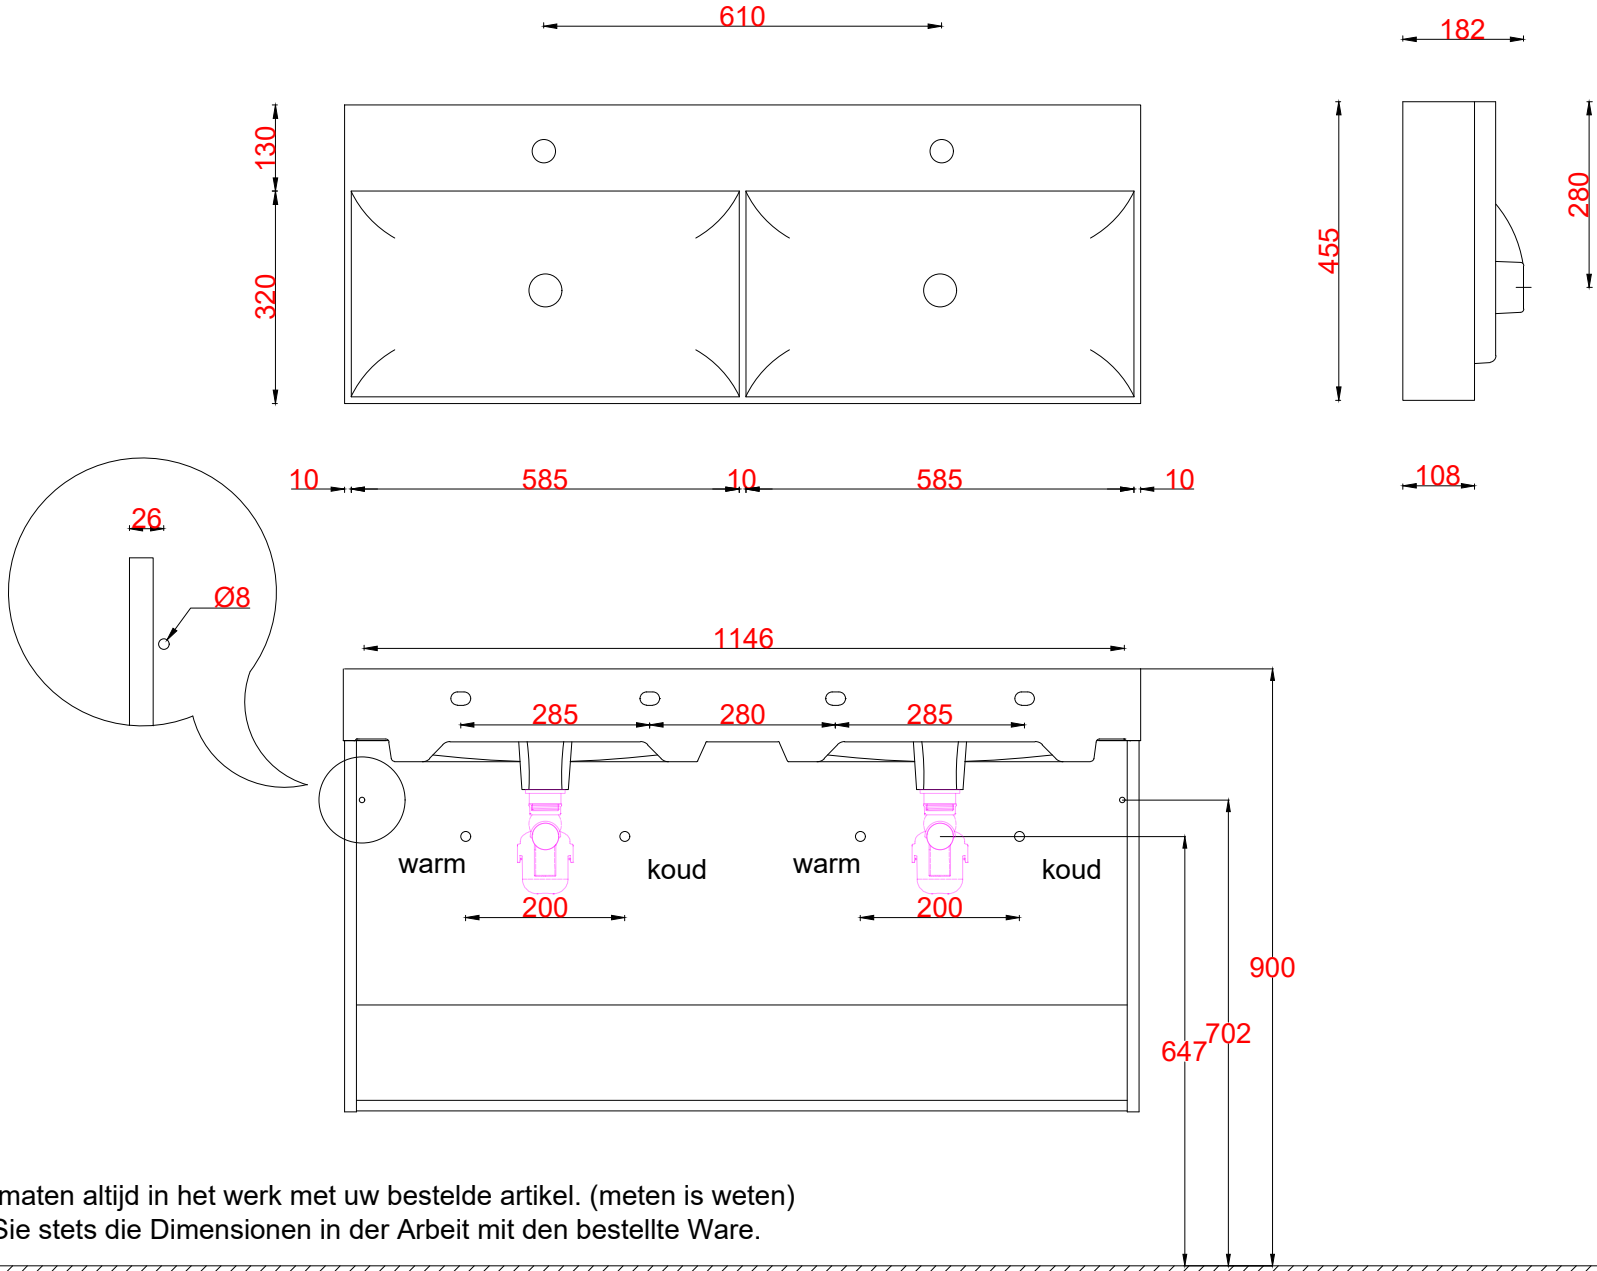

Wastafelblad

WK 1200 CSO2 + WM 1202 CS2
WK 1202 CSO + WM 1202 CS2

LET OP: Controleer maten altijd in het werk met uw bestelde artikel. (meten is weten)

ACHTUNG: Prüfen Sie stets die Dimensionen in der Arbeit mit den bestellte Ware.