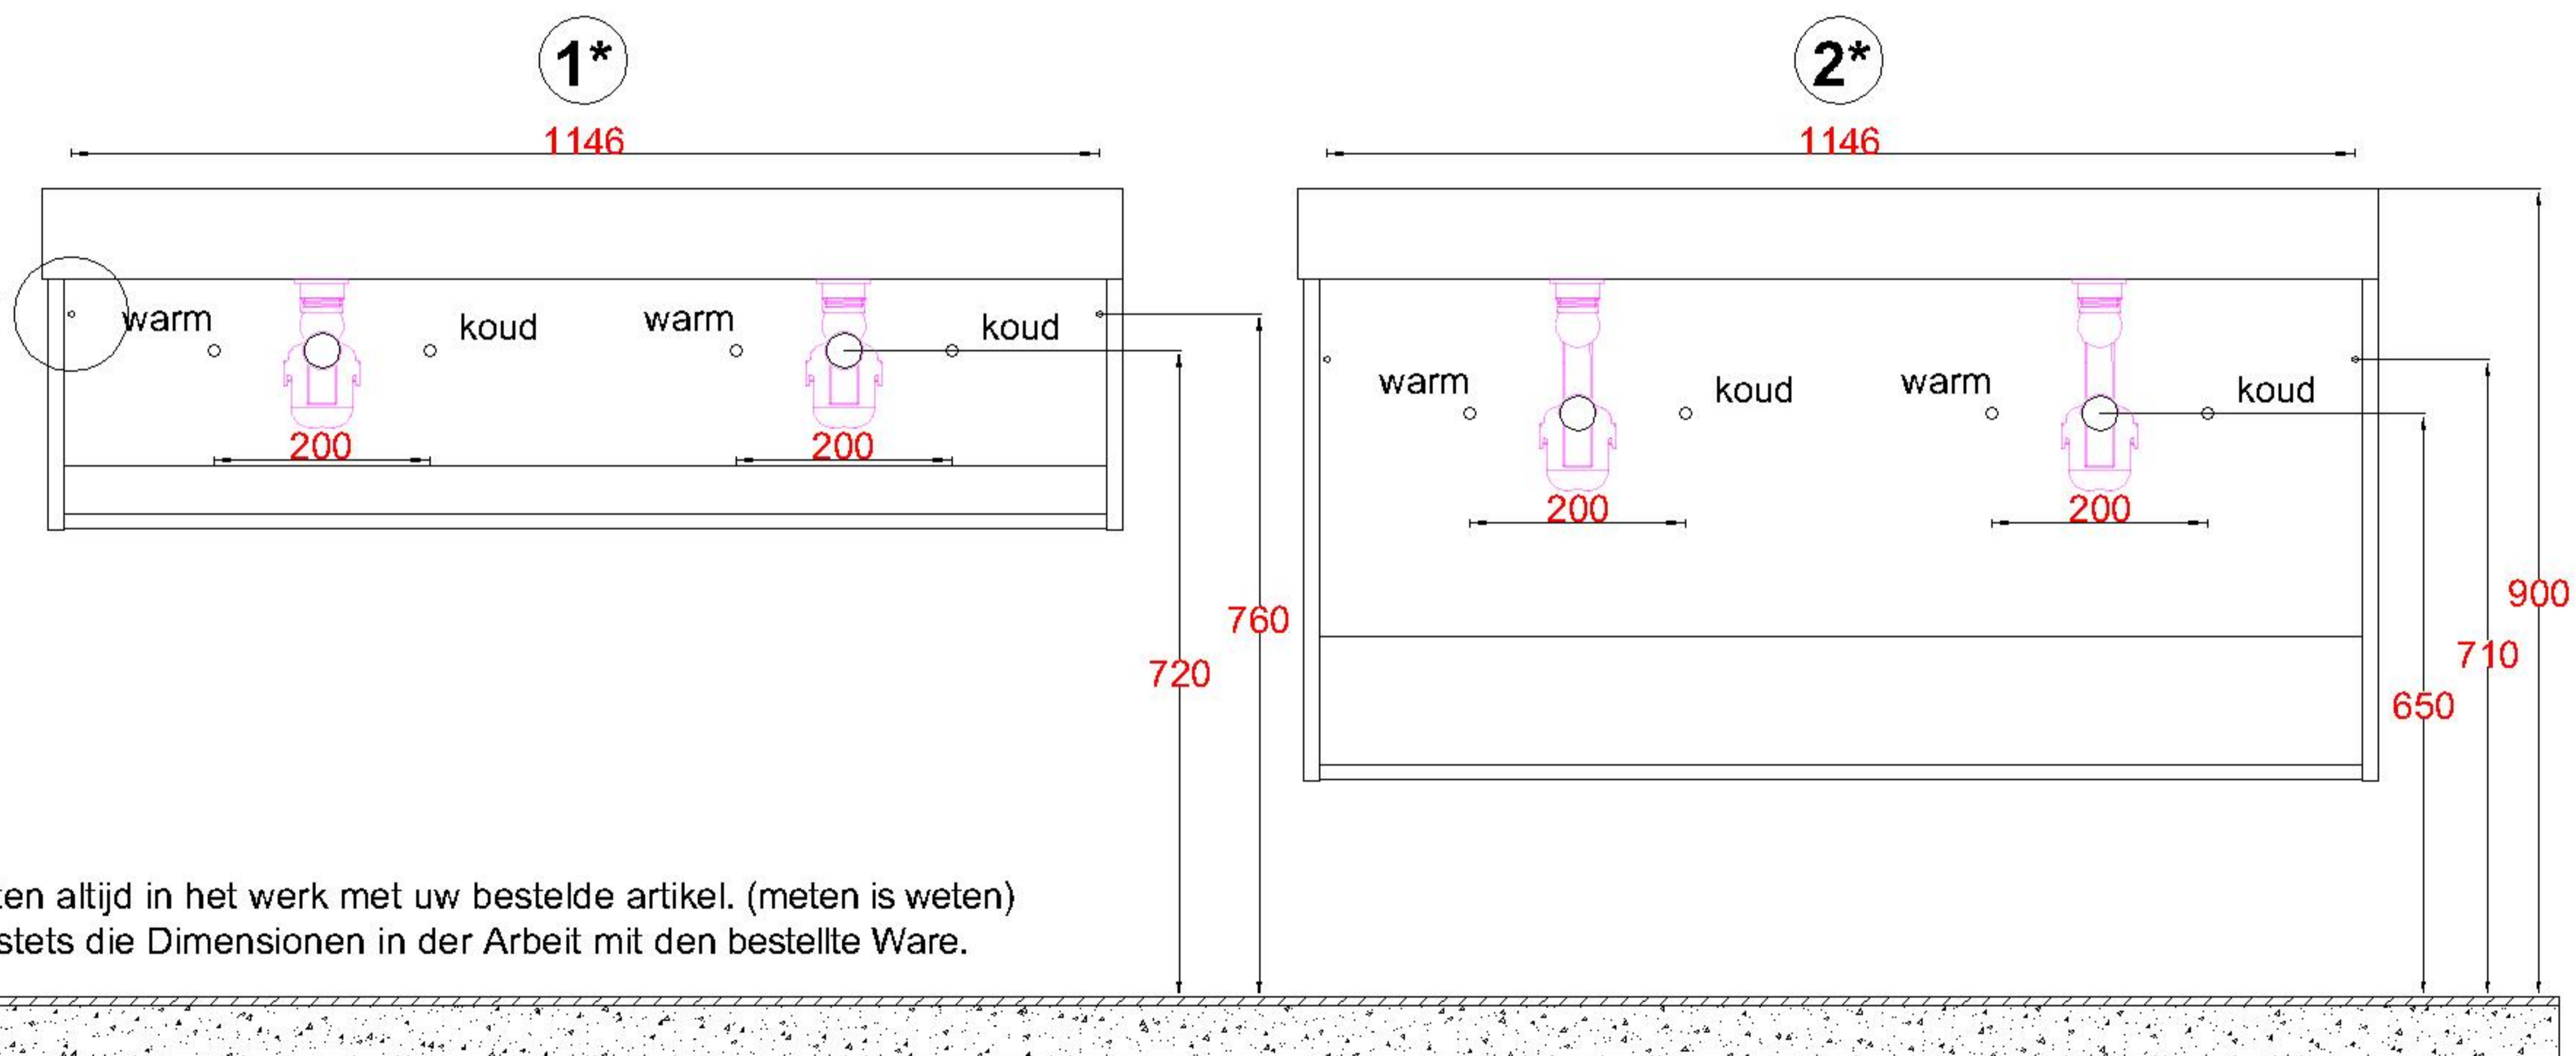

# Wastafelblad

**1\***

WK 1225 CS2 + WB 1202 CS2  
 WK 1226 CS2 + WB 1202 CS2

**2\***

WK 1200 CS2 + WB 1202 CS2  
 WK 1202 CS2 + WB 1202 CS2  
 WK 1203 CS2 + WB 1202 CS2  
 WK 1204 CS2 + WB 1202 CS2  
 WK 1205 CS2 + WB 1202 CS2  
 WK 1206 CS2 + WB 1202 CS2  
 WK 1245 CS2 + WB 1202 CS2  
 WK 1265 CS2 + WB 1202 CS2  
 WK 1266 CS2 + WB 1202 CS2

**LET OP:** Controleer maten altijd in het werk met uw bestelde artikel. (meten is weten)  
**ACHTUNG:** Prüfen Sie stets die Dimensionen in der Arbeit mit den bestellte Ware.