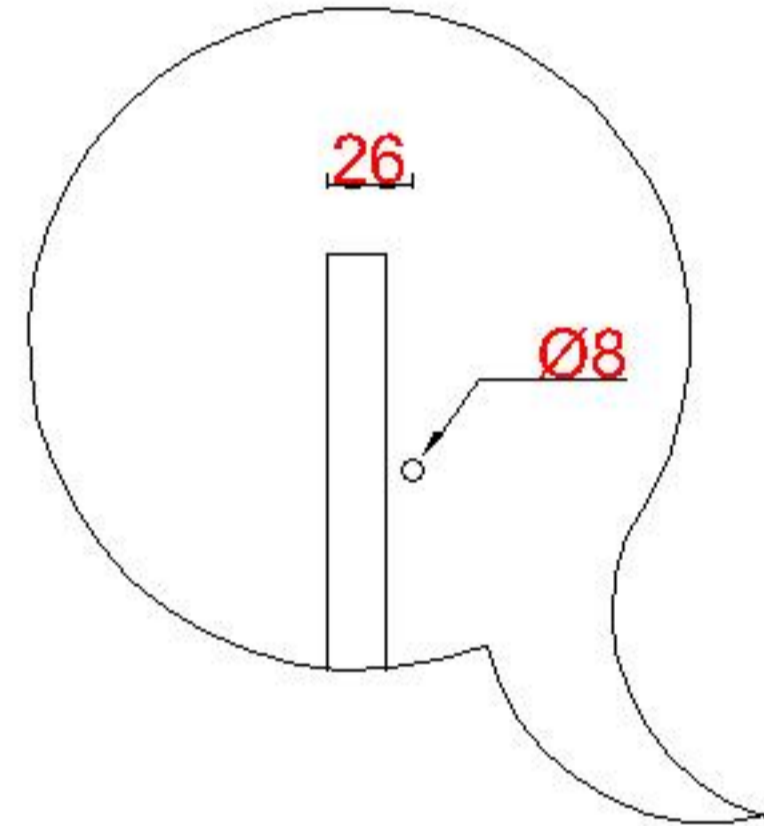

# Wastafelblad

**1\***

WK 1225 CS2 + WB 1202 CS2  
 WK 1226 CS2 + WB 1202 CS2

**2\***

WK 1200 CS2 + WB 1202 CS2  
 WK 1202 CS2 + WB 1202 CS2  
 WK 1203 CS2 + WB 1202 CS2  
 WK 1204 CS2 + WB 1202 CS2  
 WK 1205 CS2 + WB 1202 CS2  
 WK 1206 CS2 + WB 1202 CS2  
 WK 1245 CS2 + WB 1202 CS2  
 WK 1265 CS2 + WB 1202 CS2  
 WK 1266 CS2 + WB 1202 CS2

**LET OP:** Controleer maten altijd in het werk met uw bestelde artikel. (meten is weten)  
**ACHTUNG:** Prüfen Sie stets die Dimensionen in der Arbeit mit den bestellte Ware.