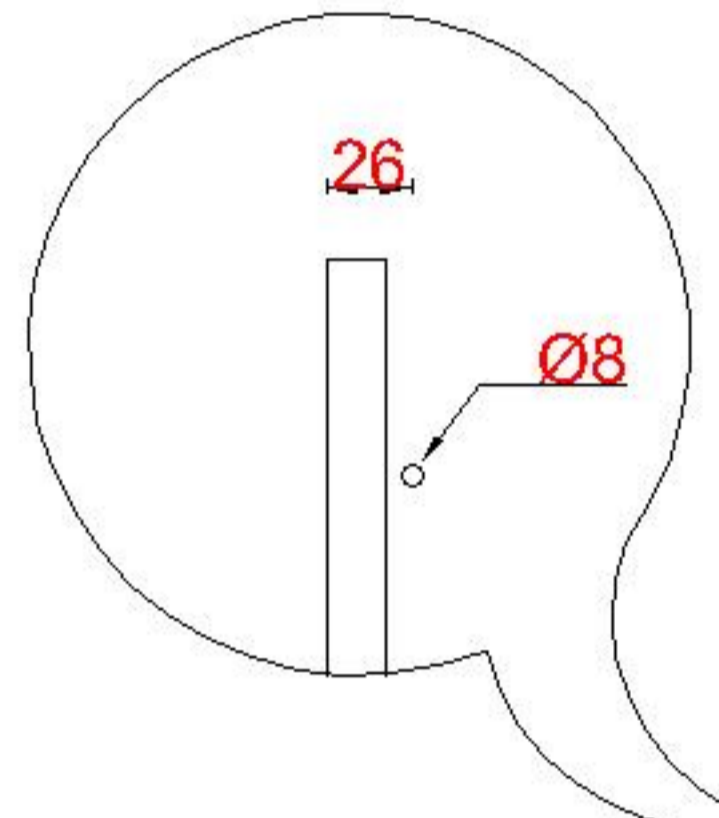

Wastafelblad

1*

WK 1225 CS2 + WM 1202 CS2
 WK 1226 CS2 + WM 1202 CS2

2*

WK 1200 CS2 + WM 1202 CS2
 WK 1202 CS2 + WM 1202 CS2
 WK 1203 CS2 + WM 1202 CS2
 WK 1204 CS2 + WM 1202 CS2
 WK 1205 CS2 + WM 1202 CS2
 WK 1206 CS2 + WM 1202 CS2
 WK 1245 CS2 + WM 1202 CS2
 WK 1265 CS2 + WM 1202 CS2
 WK 1266 CS2 + WM 1202 CS2

LET OP: Controleer maten altijd in het werk met uw bestelde artikel. (meten is weten)

ACHTUNG: Prüfen Sie stets die Dimensionen in der Arbeit mit den bestellte Ware.