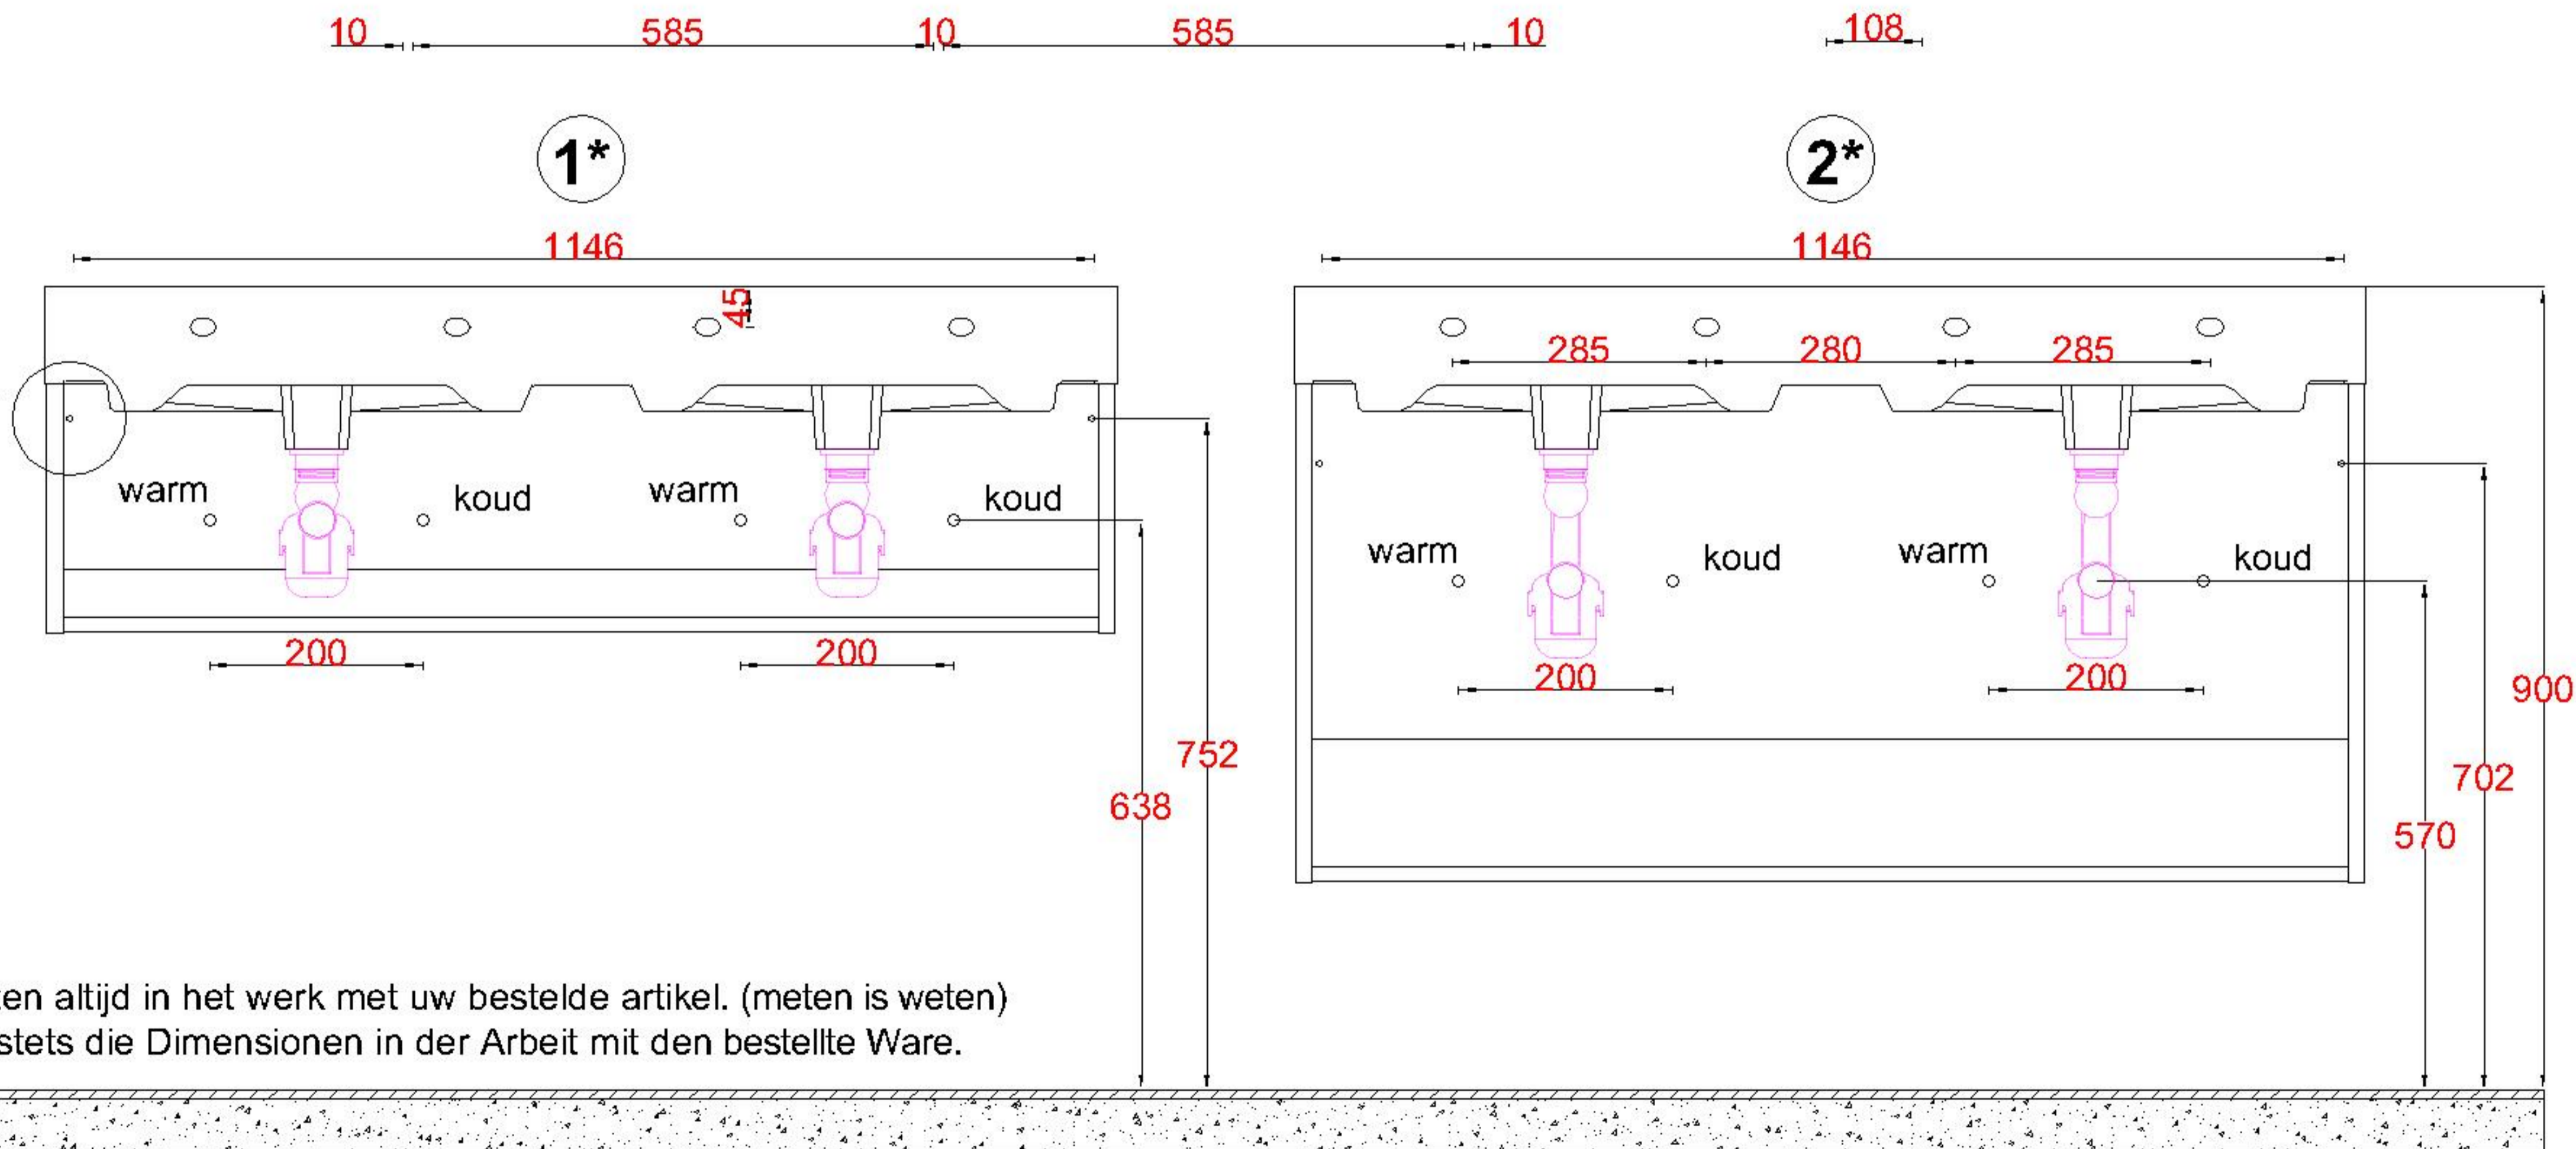

Wastafelblad

1*

WK 1225 CS2 + WM 1202 CS2
 WK 1226 CS2 + WM 1202 CS2

2*

WK 1200 CS2 + WM 1202 CS2
 WK 1202 CS2 + WM 1202 CS2
 WK 1203 CS2 + WM 1202 CS2
 WK 1204 CS2 + WM 1202 CS2
 WK 1205 CS2 + WM 1202 CS2
 WK 1206 CS2 + WM 1202 CS2
 WK 1245 CS2 + WM 1202 CS2
 WK 1265 CS2 + WM 1202 CS2
 WK 1266 CS2 + WM 1202 CS2

LET OP: Controleer maten altijd in het werk met uw bestelde artikel. (meten is weten)

ACHTUNG: Prüfen Sie stets die Dimensionen in der Arbeit mit den bestellte Ware.