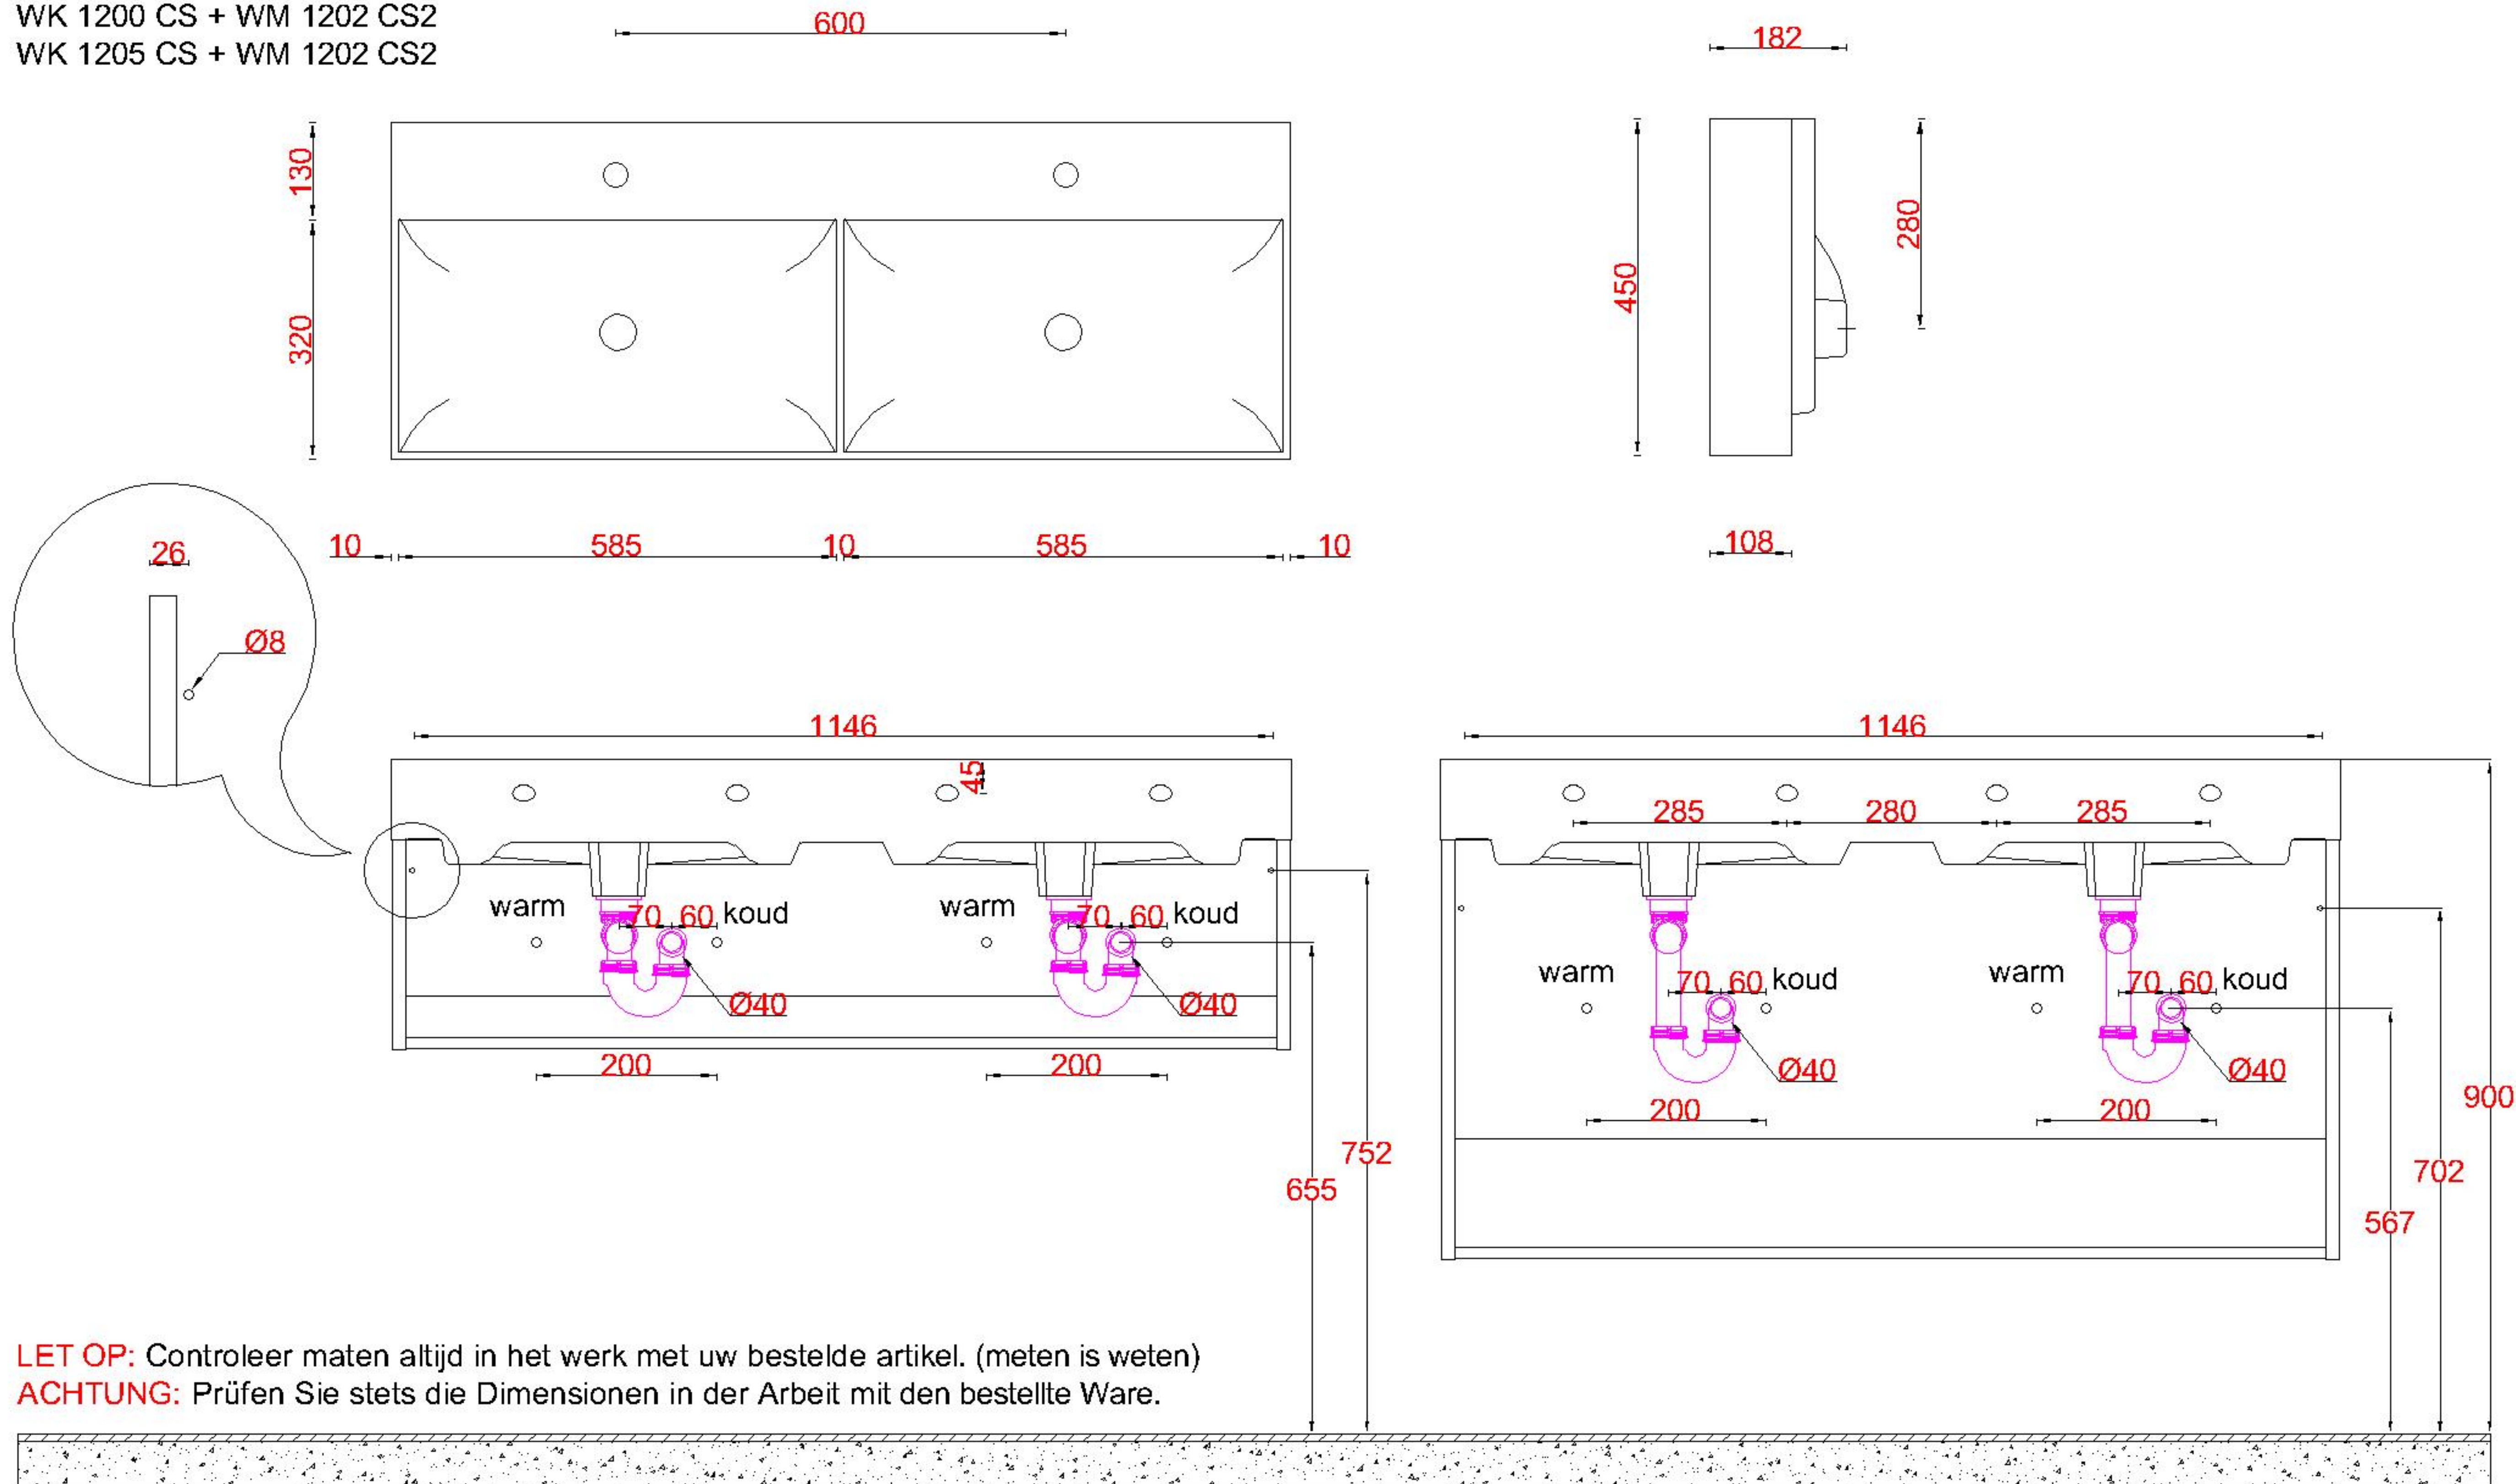

# Wastafelblad

WK 1225 CS + WM 1202 CS2

WK 1200 CS + WM 1202 CS2

WK 1205 CS + WM 1202 CS2

**LET OP:** Controleer maten altijd in het werk met uw bestelde artikel. (meten is weten)

**ACHTUNG:** Prüfen Sie stets die Dimensionen in der Arbeit mit den bestellte Ware.