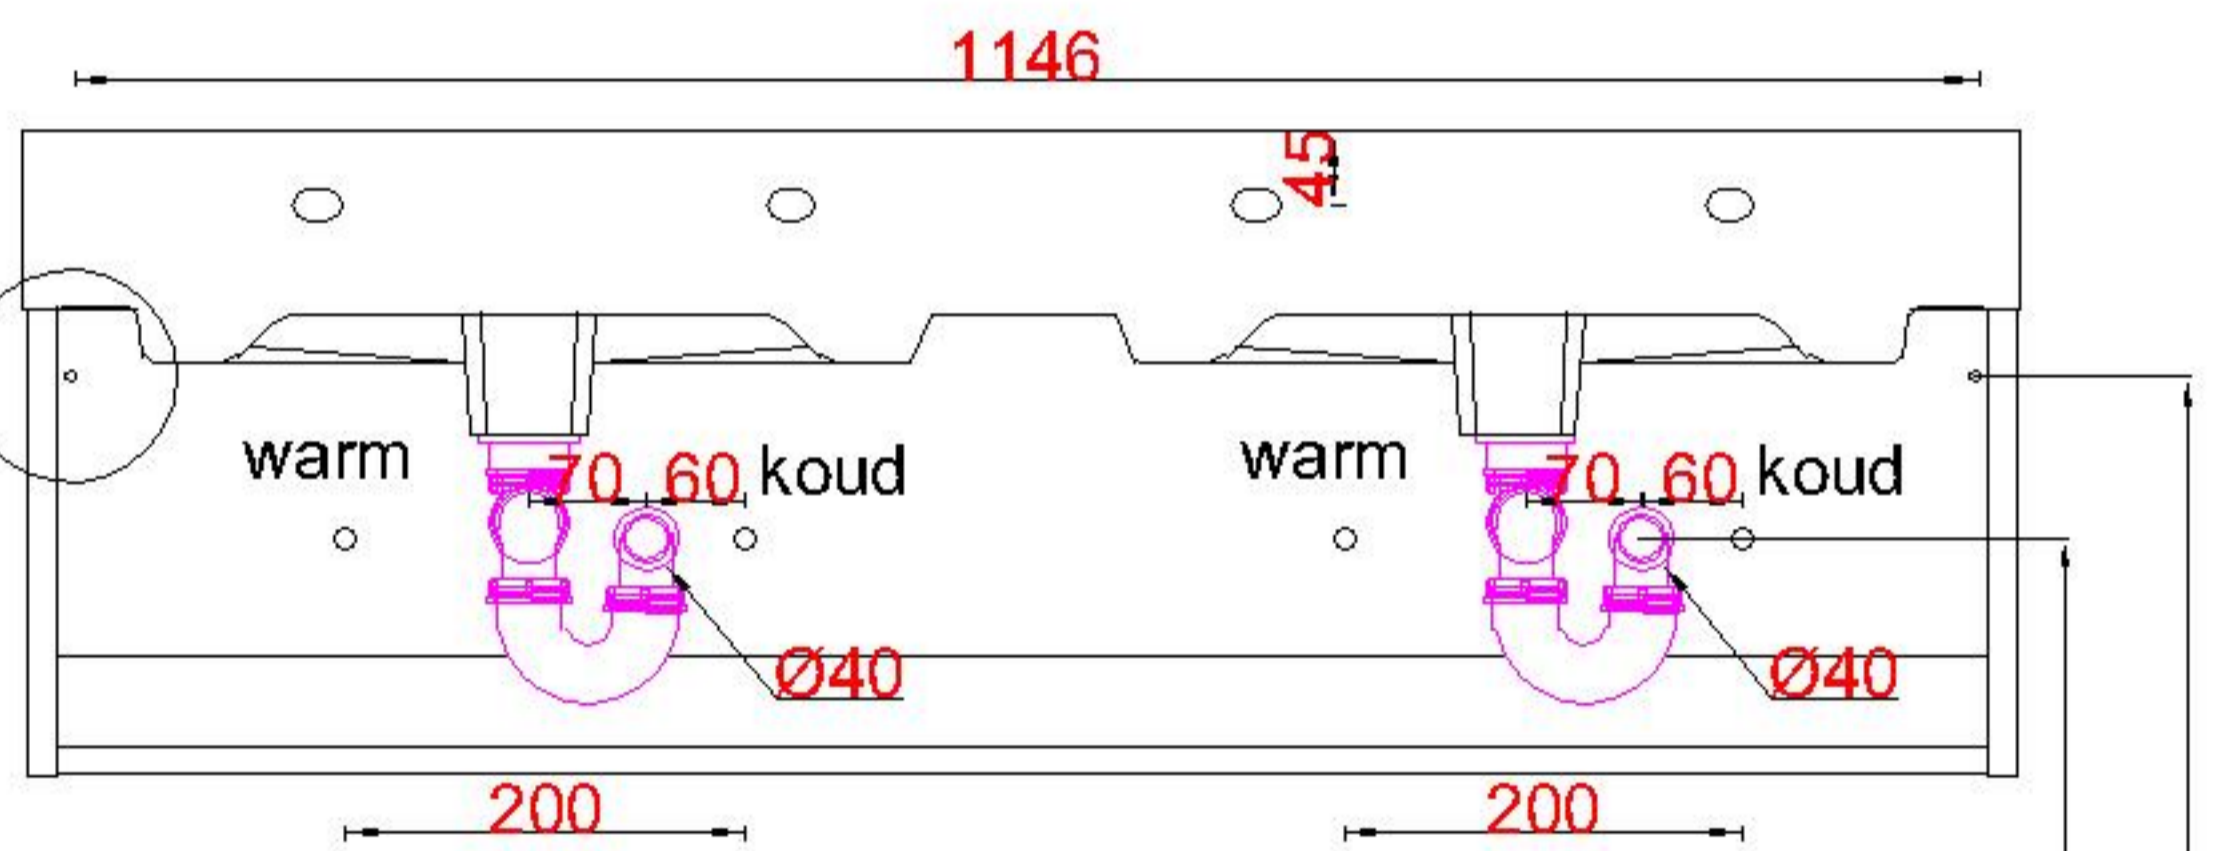

# Wastafelblad

WK 1226 CS + WM 1202 CS2  
WK 1204 CS + WM 1202 CS2  
WK 1245 CS + WM 1202 CS2

655  
752

567  
702  
900

**LET OP:** Controleer maten altijd in het werk met uw bestelde artikel. (meten is weten)  
**ACHTUNG:** Prüfen Sie stets die Dimensionen in der Arbeit mit den bestellte Ware.