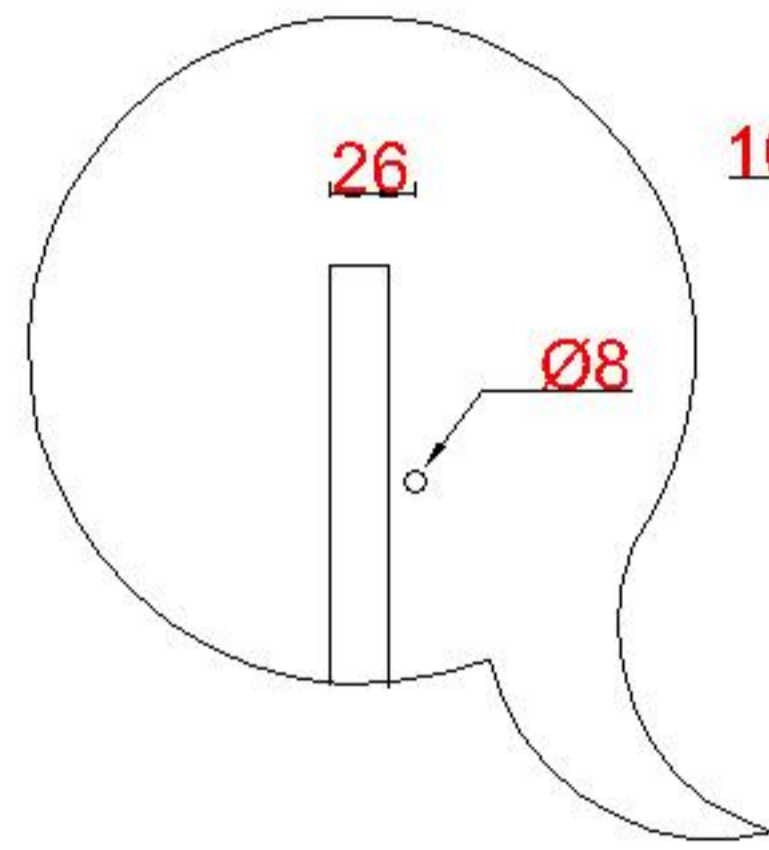

# Wastafelblad

WK 1226 CS + WM 1202 CS2  
WK 1204 CS + WM 1202 CS2  
WK 1245 CS + WM 1202 CS2

655  
752

567  
702  
900

**LET OP:** Controleer maten altijd in het werk met uw bestelde artikel. (meten is weten)  
**ACHTUNG:** Prüfen Sie stets die Dimensionen in der Arbeit mit den bestellte Ware.