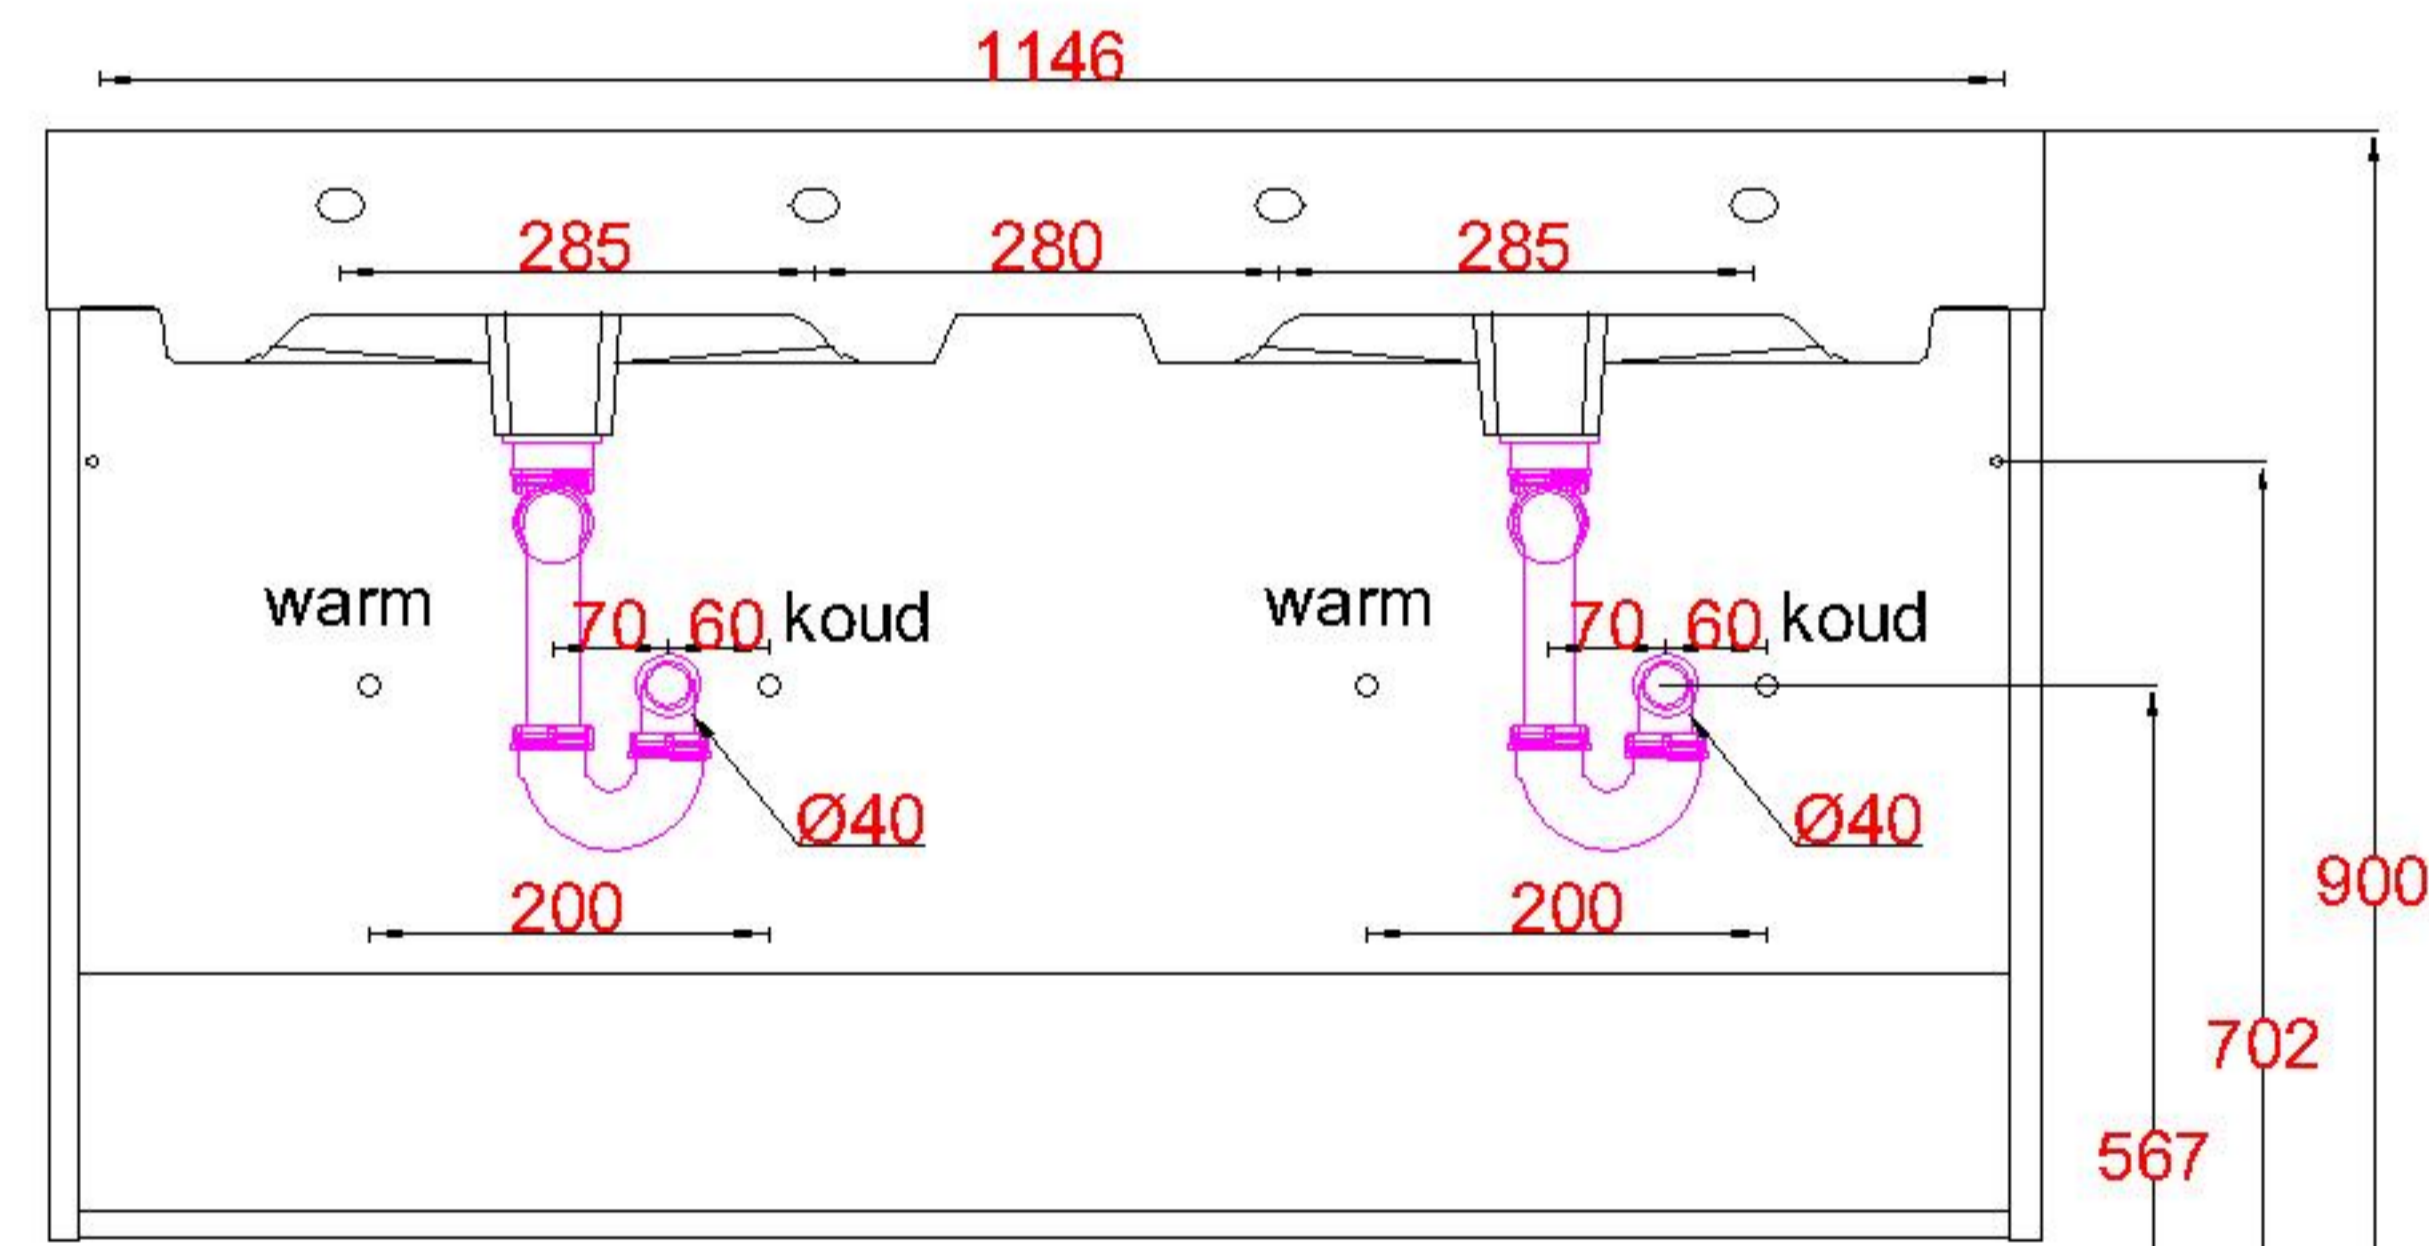

# Wastafelblad

WK 1226 CS + WM 1202 CS2  
WK 1204 CS + WM 1202 CS2  
WK 1245 CS + WM 1202 CS2

655  
752

567  
702  
900

**LET OP:** Controleer maten altijd in het werk met uw bestelde artikel. (meten is weten)  
**ACHTUNG:** Prüfen Sie stets die Dimensionen in der Arbeit mit den bestellte Ware.