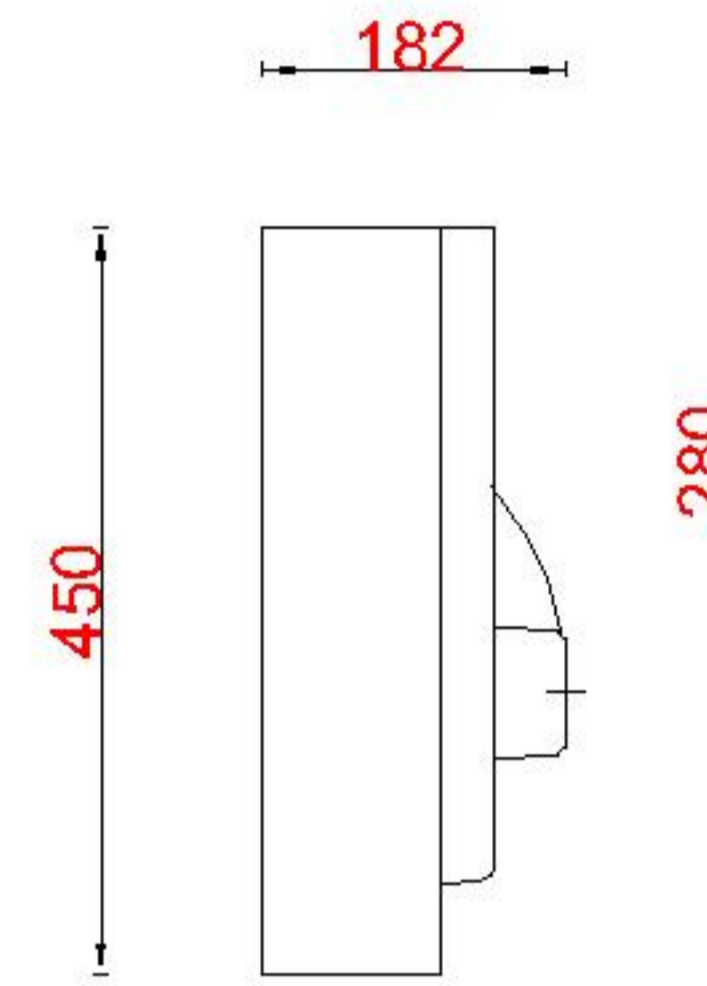

# Wastafelblad

WK 1226 CS + WM 1202 CS2  
WK 1204 CS + WM 1202 CS2  
WK 1245 CS + WM 1202 CS2

655  
752

567  
702  
900

**LET OP:** Controleer maten altijd in het werk met uw bestelde artikel. (meten is weten)  
**ACHTUNG:** Prüfen Sie stets die Dimensionen in der Arbeit mit den bestellte Ware.