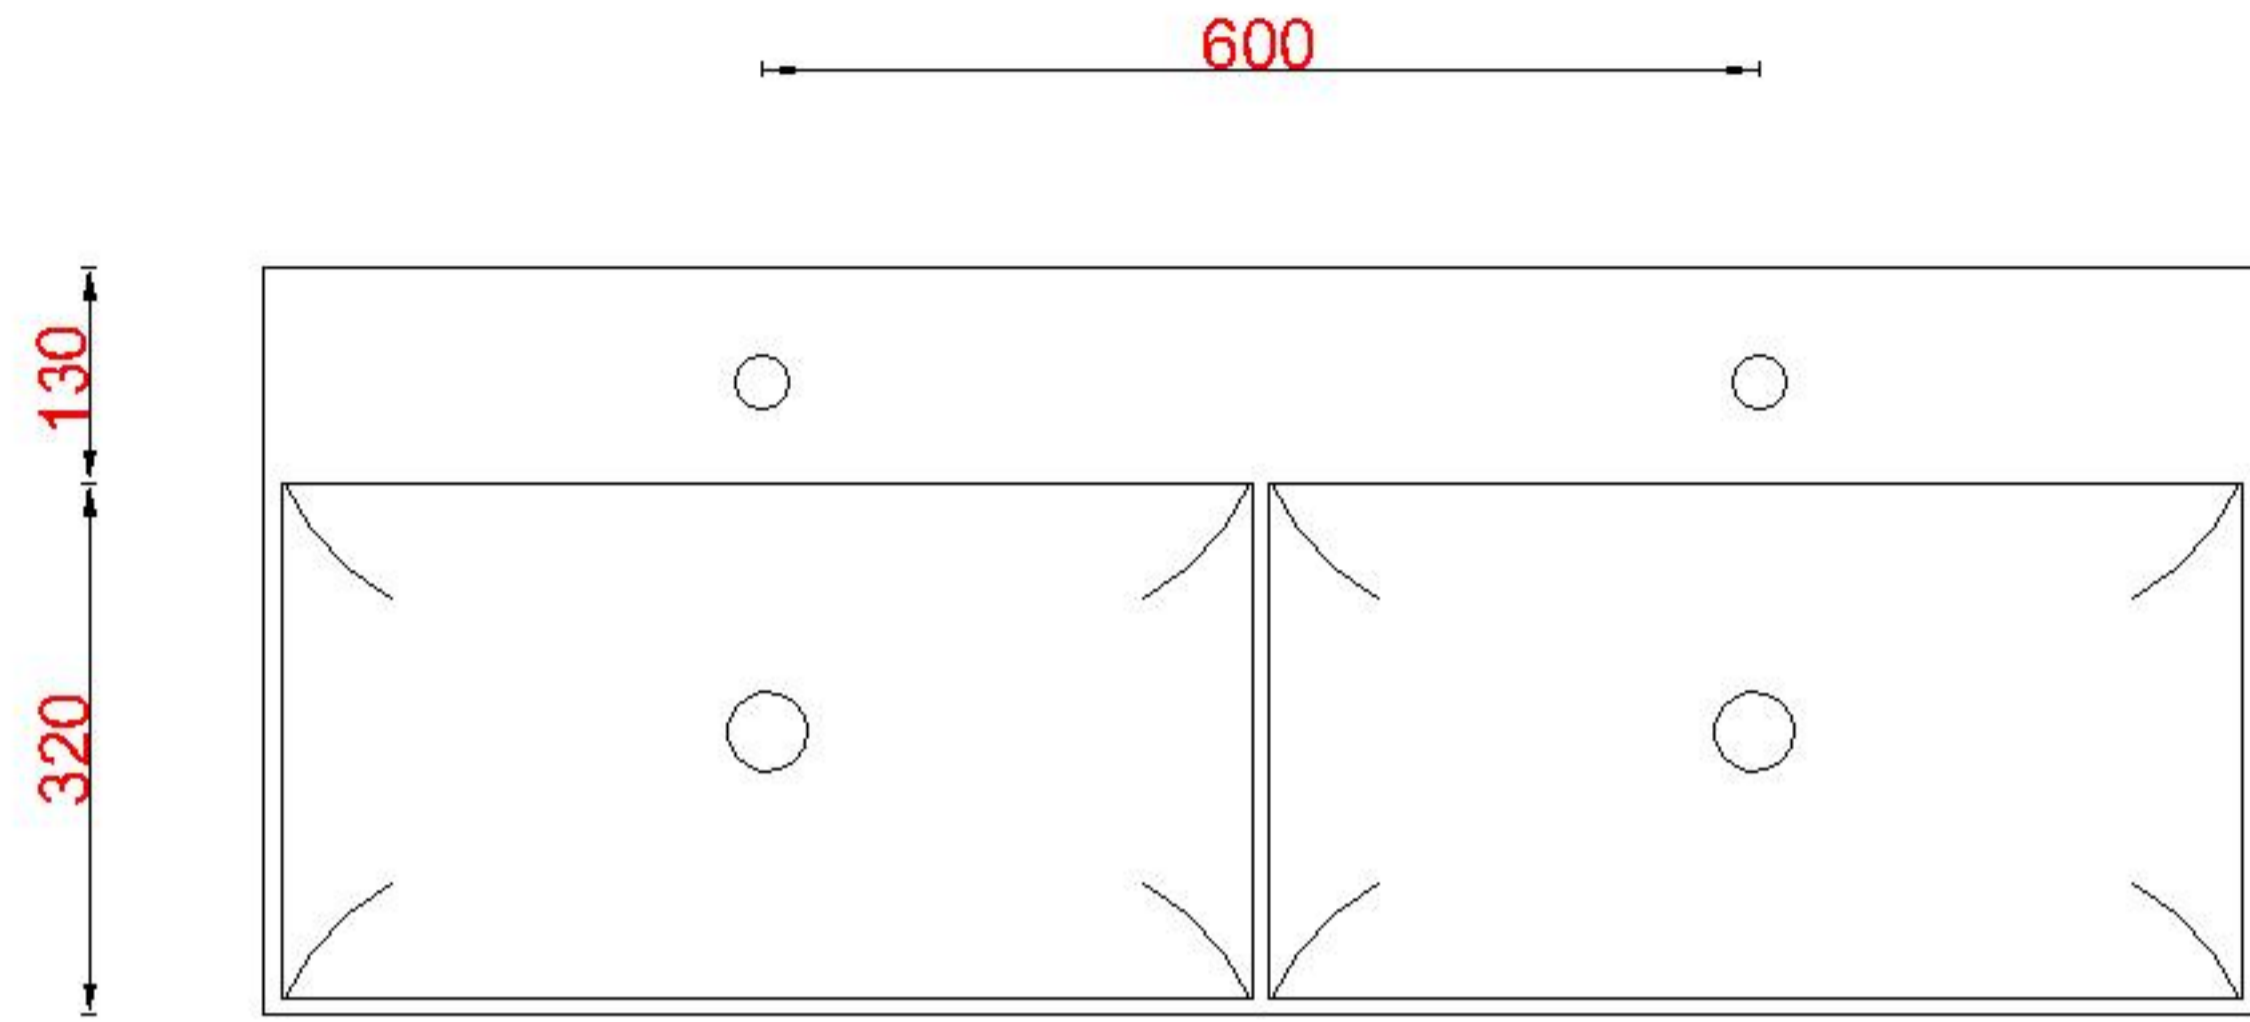

# Wastafelblad

WK 1226 CS + WM 1202 CS2  
WK 1204 CS + WM 1202 CS2  
WK 1245 CS + WM 1202 CS2

655  
752

567  
702  
900

**LET OP:** Controleer maten altijd in het werk met uw bestelde artikel. (meten is weten)  
**ACHTUNG:** Prüfen Sie stets die Dimensionen in der Arbeit mit den bestellte Ware.