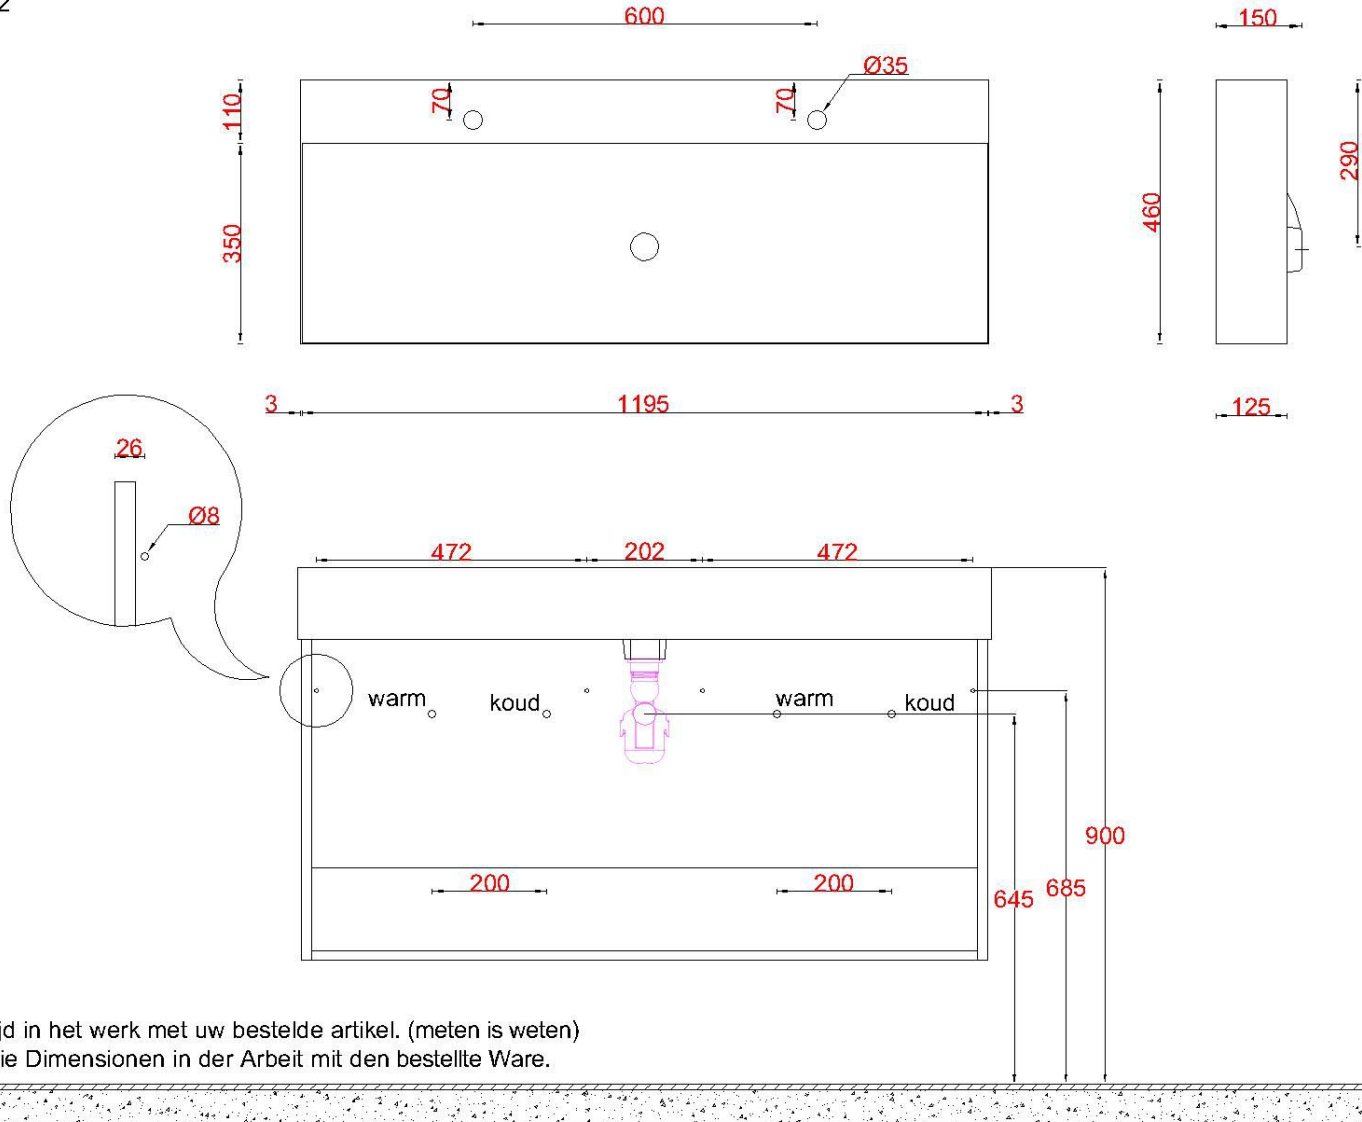

# Wastafelblad

WK 1214 CS + WM 1200 CTT2  
WK 1215 CS + WM 1200 CTT2  
WK 1216 CS + WM 1200 CTT2  
WK 1217 CS + WM 1200 CTT2

**LET OP:** Controleer maten altijd in het werk met uw bestelde artikel. (meten is weten)

**ACHTUNG:** Prüfen Sie stets die Dimensionen in der Arbeit mit den bestellte Ware.