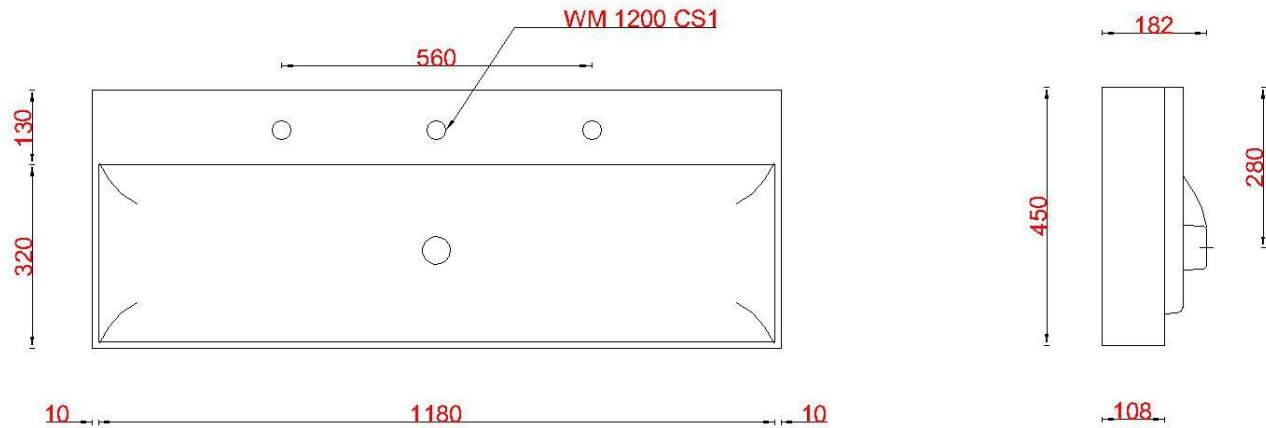

Wastafelblad

WK 1214 CS + WM 1200 CS2
WK 1215 CS + WM 1200 CS2
WK 1216 CS + WM 1200 CS2
WK 1217 CS + WM 1200 CS2

LET OP: Controleer maten altijd in het werk met uw bestelde artikel. (meten is weten)

ACHTUNG: Prüfen Sie stets die Dimensionen in der Arbeit mit den bestellte Ware.