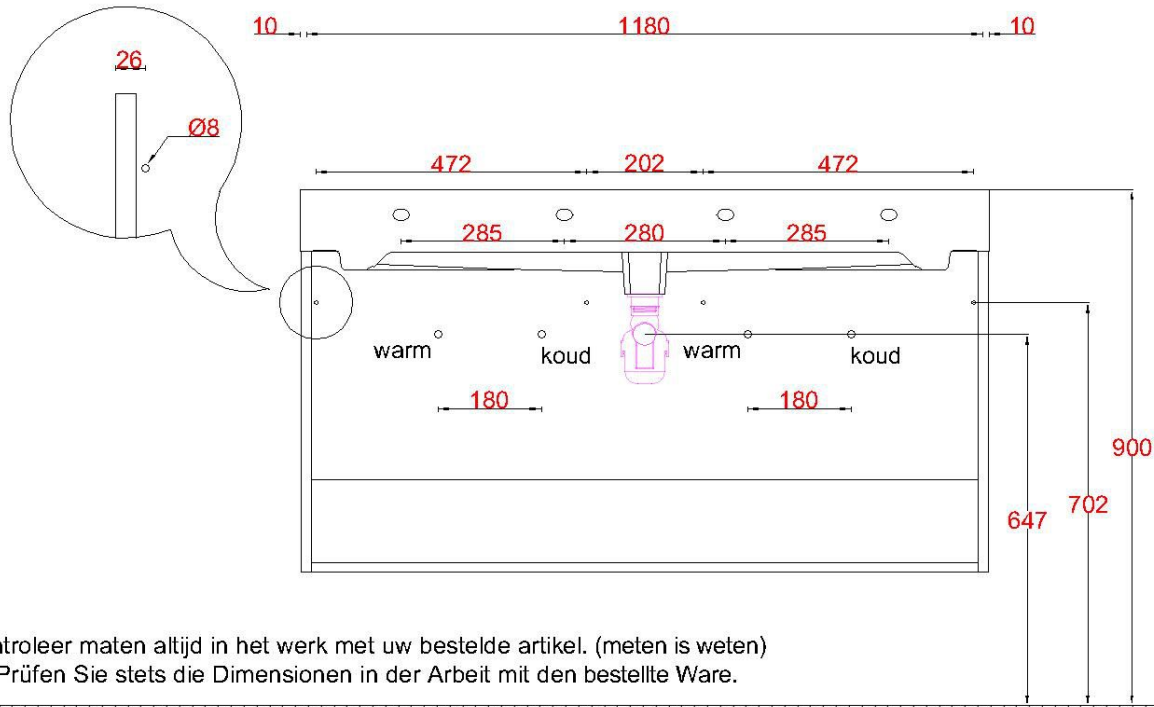

Wastafelblad

WK 1214 CS + WM 1200 CS2
WK 1215 CS + WM 1200 CS2
WK 1216 CS + WM 1200 CS2
WK 1217 CS + WM 1200 CS2

LET OP: Controleer maten altijd in het werk met uw bestelde artikel. (meten is weten)

ACHTUNG: Prüfen Sie stets die Dimensionen in der Arbeit mit den bestellte Ware.