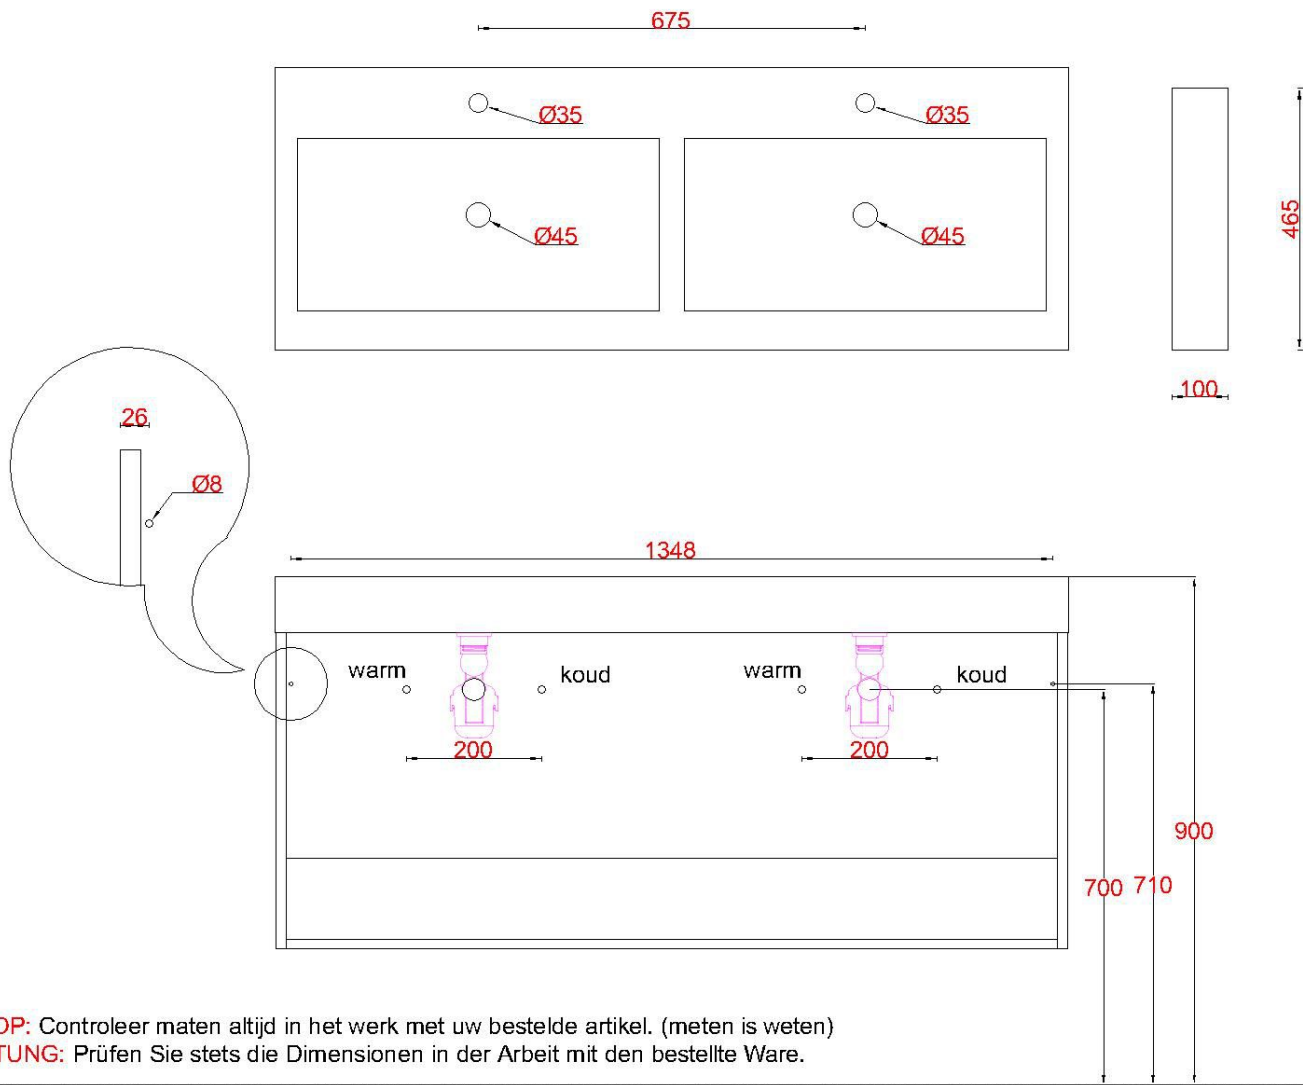

Wastafelblad

WK 1400 CSO2 + WB 1402 CS2
WK 1402 CSO + WB 1402 CS2

LET OP: Controleer maten altijd in het werk met uw bestelde artikel. (meten is weten)

ACHTUNG: Prüfen Sie stets die Dimensionen in der Arbeit mit den bestellte Ware.