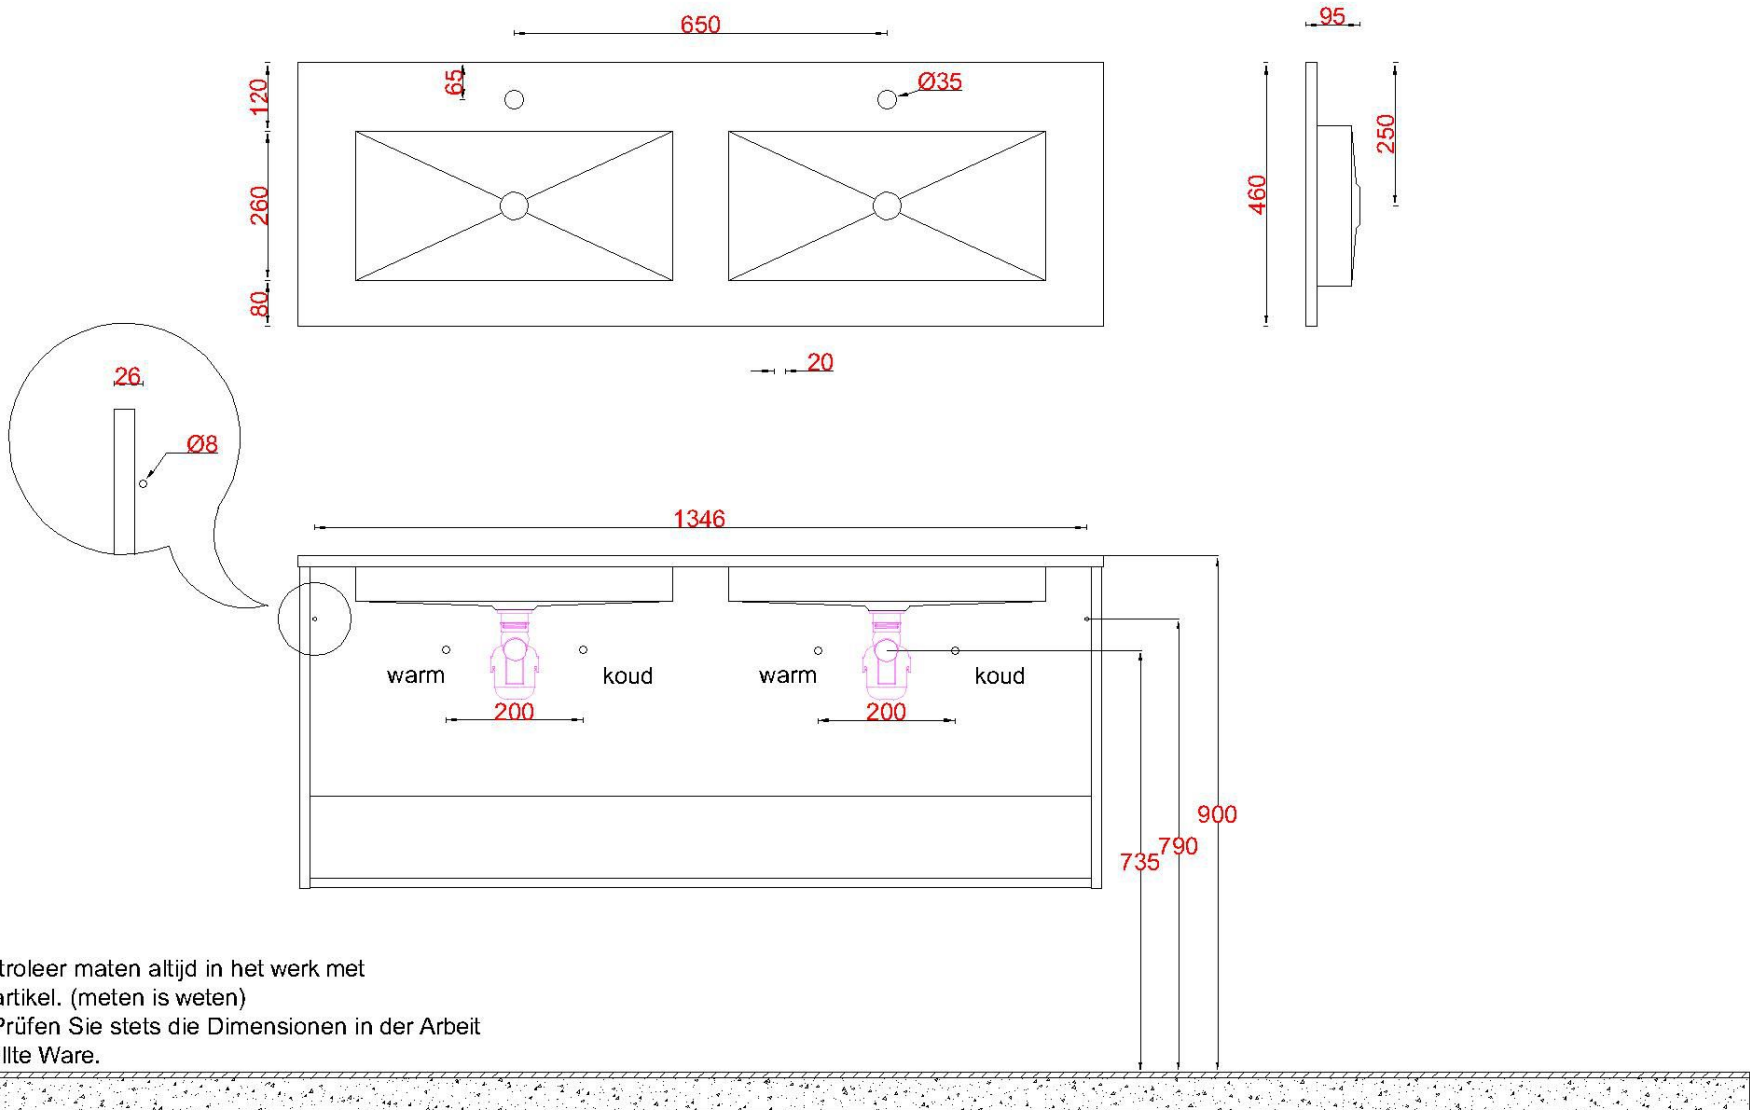

Wastafelblad

WK 1400 CSO2 + WM 1402 KTC2
WK 1402 CSO + WM 1402 KTC2

LET OP: Controleer maten altijd in het werk met uw bestelde artikel. (meten is weten)

ACHTUNG: Prüfen Sie stets die Dimensionen in der Arbeit mit den bestellte Ware.