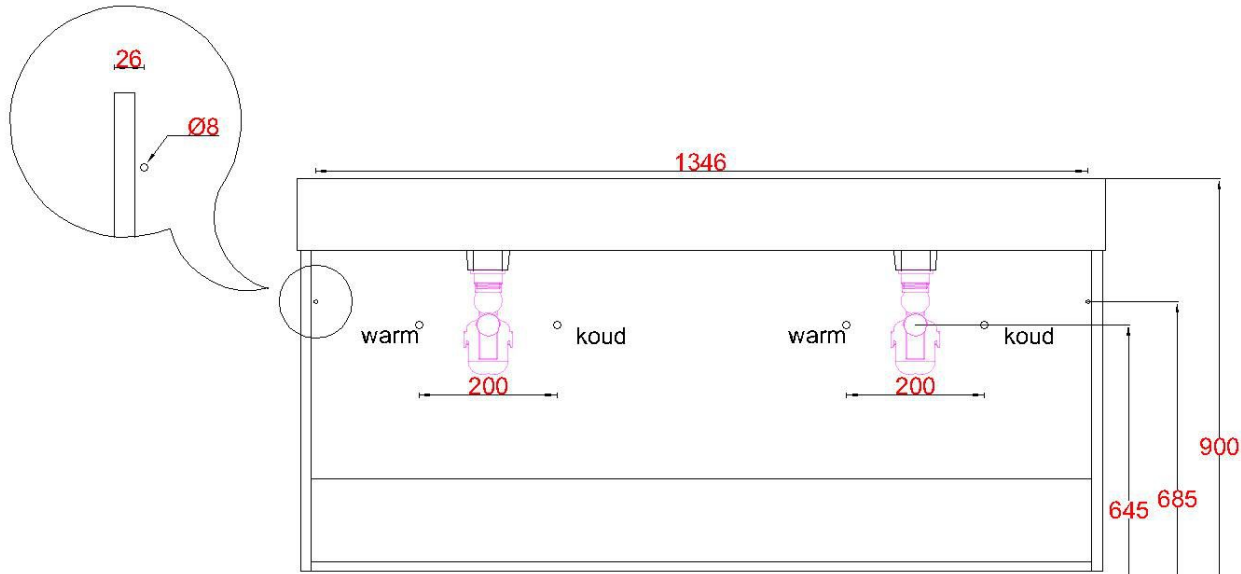

Wastafelblad

WK 1400 CS2 + WM 1402 CTT2
WK 1402 CSO + WM 1402 CTT2

LET OP: Controleer maten altijd in het werk met uw bestelde artikel. (meten is weten)
ACHTUNG: Prüfen Sie stets die Dimensionen in der Arbeit mit den bestellte Ware.