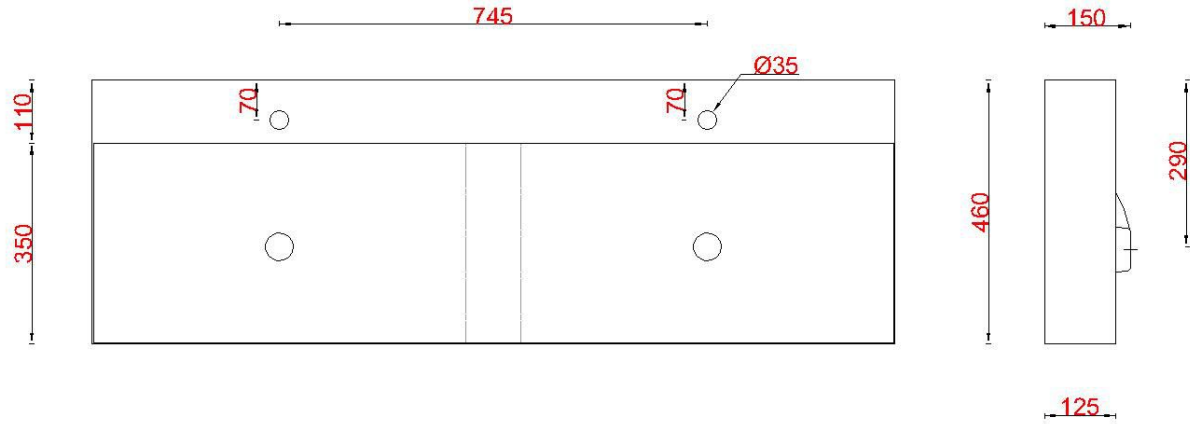

Wastafelblad

WK 1400 CS2 + WM 1402 CTT2
WK 1402 CSO + WM 1402 CTT2

LET OP: Controleer maten altijd in het werk met uw bestelde artikel. (meten is weten)
ACHTUNG: Prüfen Sie stets die Dimensionen in der Arbeit mit den bestellte Ware.