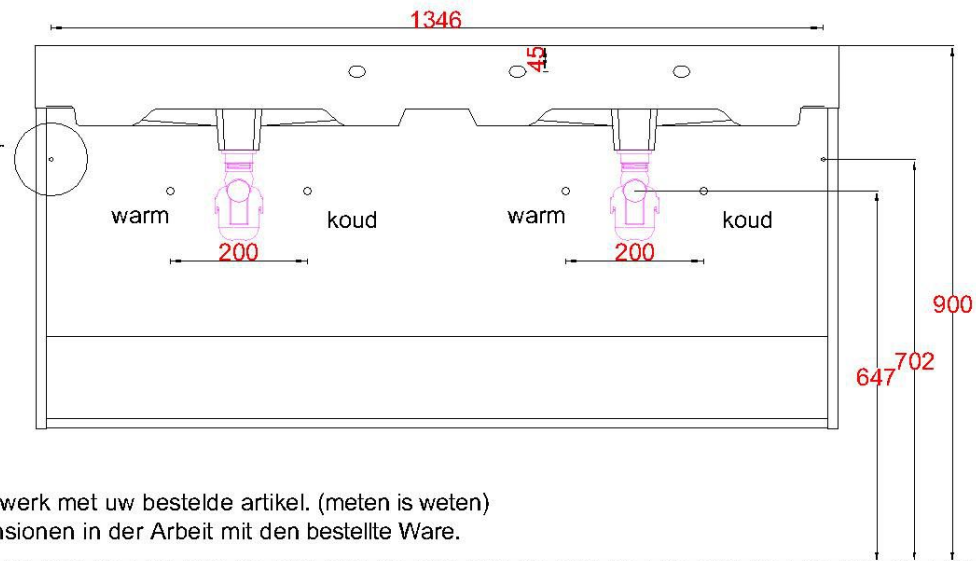

Wastafelblad

WK 1400 CSO2 + WM 1402 CS2
WK 1402 CSO + WM 1402 CS2

LET OP: Controleer maten altijd in het werk met uw bestelde artikel. (meten is weten)
ACHTUNG: Prüfen Sie stets die Dimensionen in der Arbeit mit den bestellte Ware.