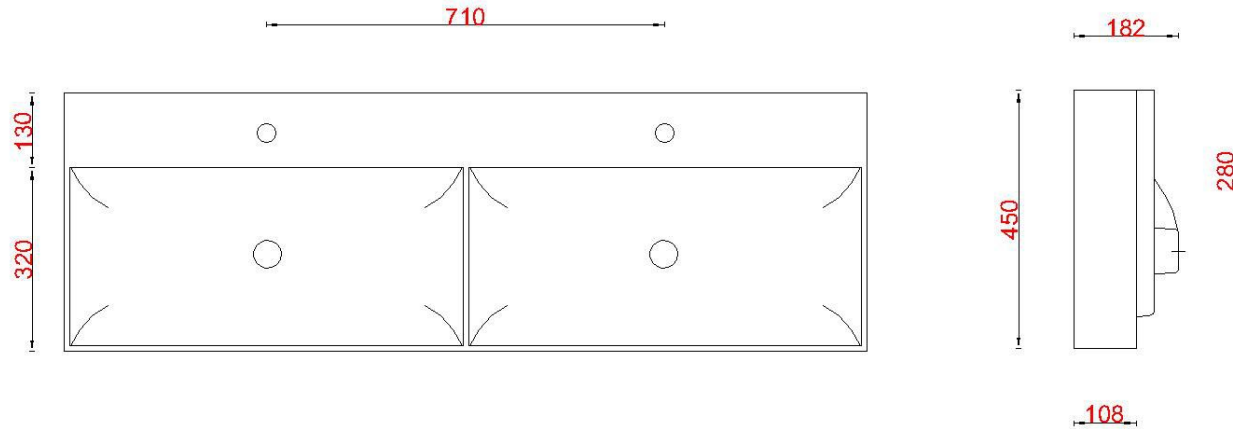

Wastafelblad

WK 1400 CSO2 + WM 1402 CS2
WK 1402 CSO + WM 1402 CS2

LET OP: Controleer maten altijd in het werk met uw bestelde artikel. (meten is weten)
ACHTUNG: Prüfen Sie stets die Dimensionen in der Arbeit mit den bestellte Ware.