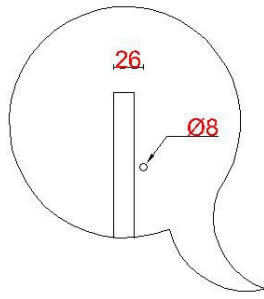

Wastafelblad

WK 1400 CSO2 + WM 1402 CS2
WK 1402 CSO + WM 1402 CS2

LET OP: Controleer maten altijd in het werk met uw bestelde artikel. (meten is weten)
ACHTUNG: Prüfen Sie stets die Dimensionen in der Arbeit mit den bestellte Ware.