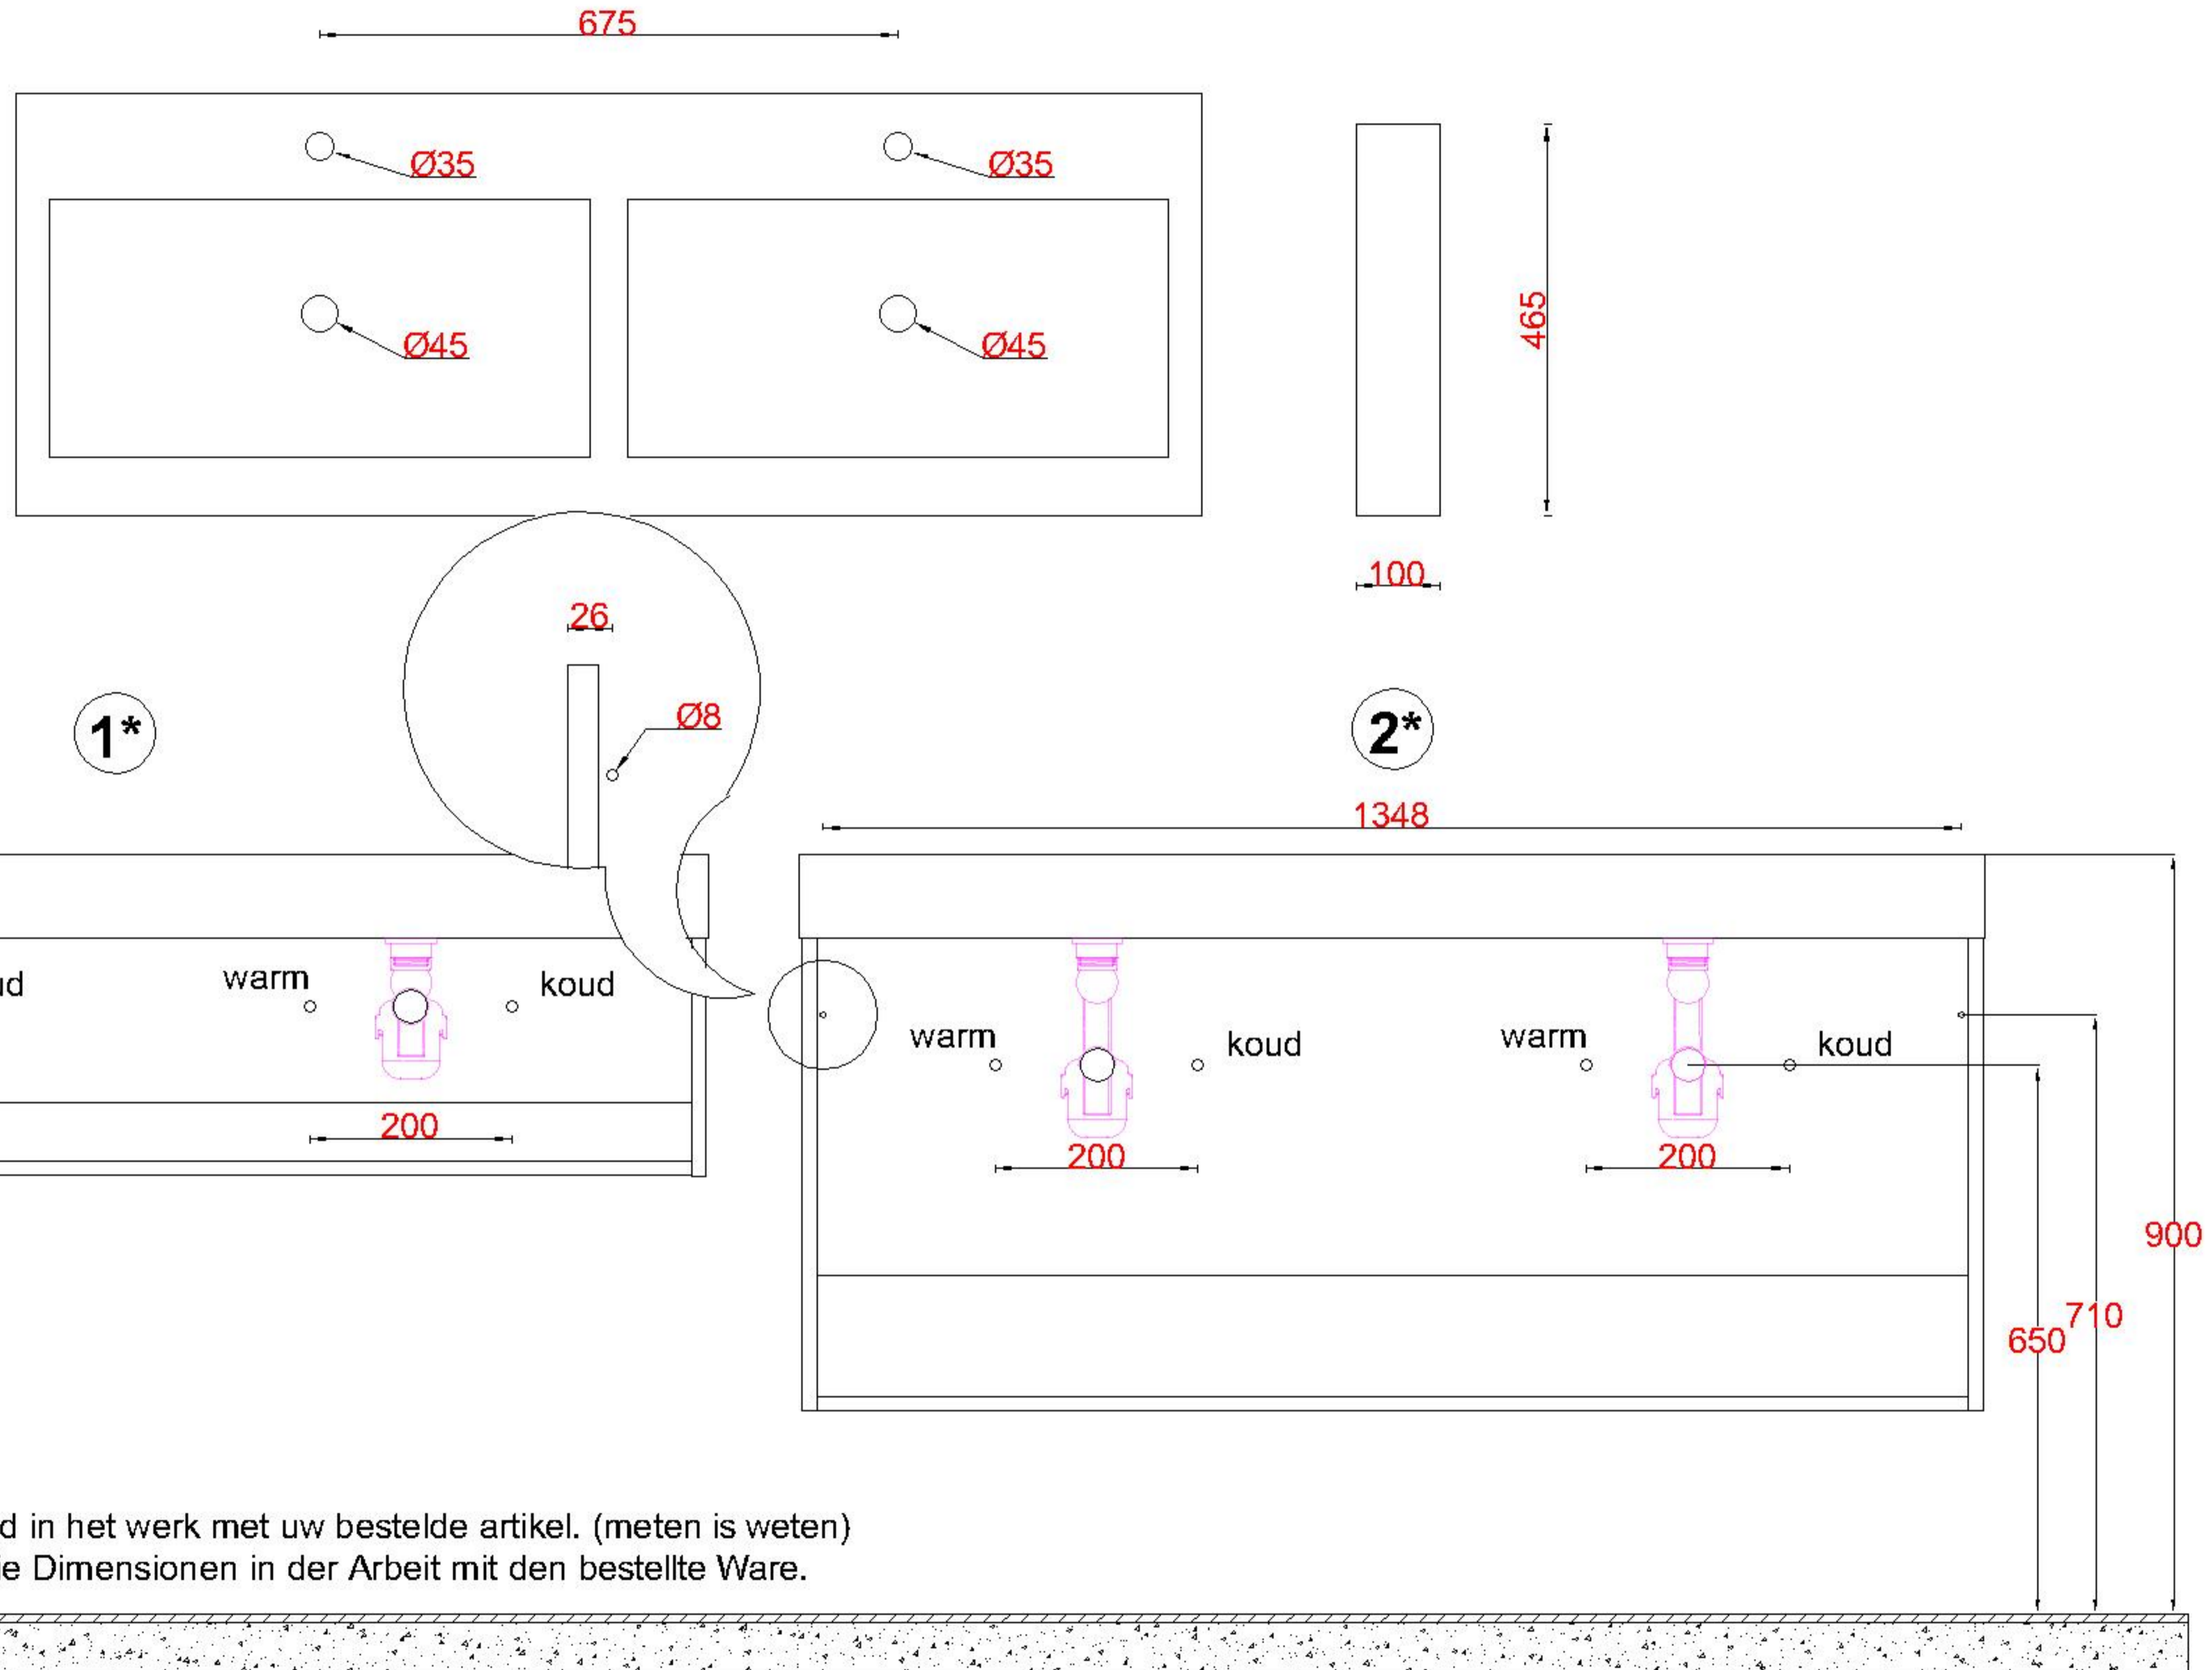

Wastafelblad

1*

WK 1425 CS2 + WB 1402 CS2
 WK 1426 CS2 + WB 1402 CS2

2*

WK 1400 CS2 + WB 1402 CS2
 WK 1402 CS2 + WB 1402 CS2
 WK 1403 CS2 + WB 1402 CS2
 WK 1404 CS2 + WB 1402 CS2
 WK 1405 CS2 + WB 1402 CS2
 WK 1406 CS2 + WB 1402 CS2
 WK 1445 CS2 + WB 1402 CS2
 WK 1465 CS2 + WB 1402 CS2
 WK 1466 CS2 + WB 1402 CS2

LET OP: Controleer maten altijd in het werk met uw bestelde artikel. (meten is weten)

ACHTUNG: Prüfen Sie stets die Dimensionen in der Arbeit mit den bestellte Ware.