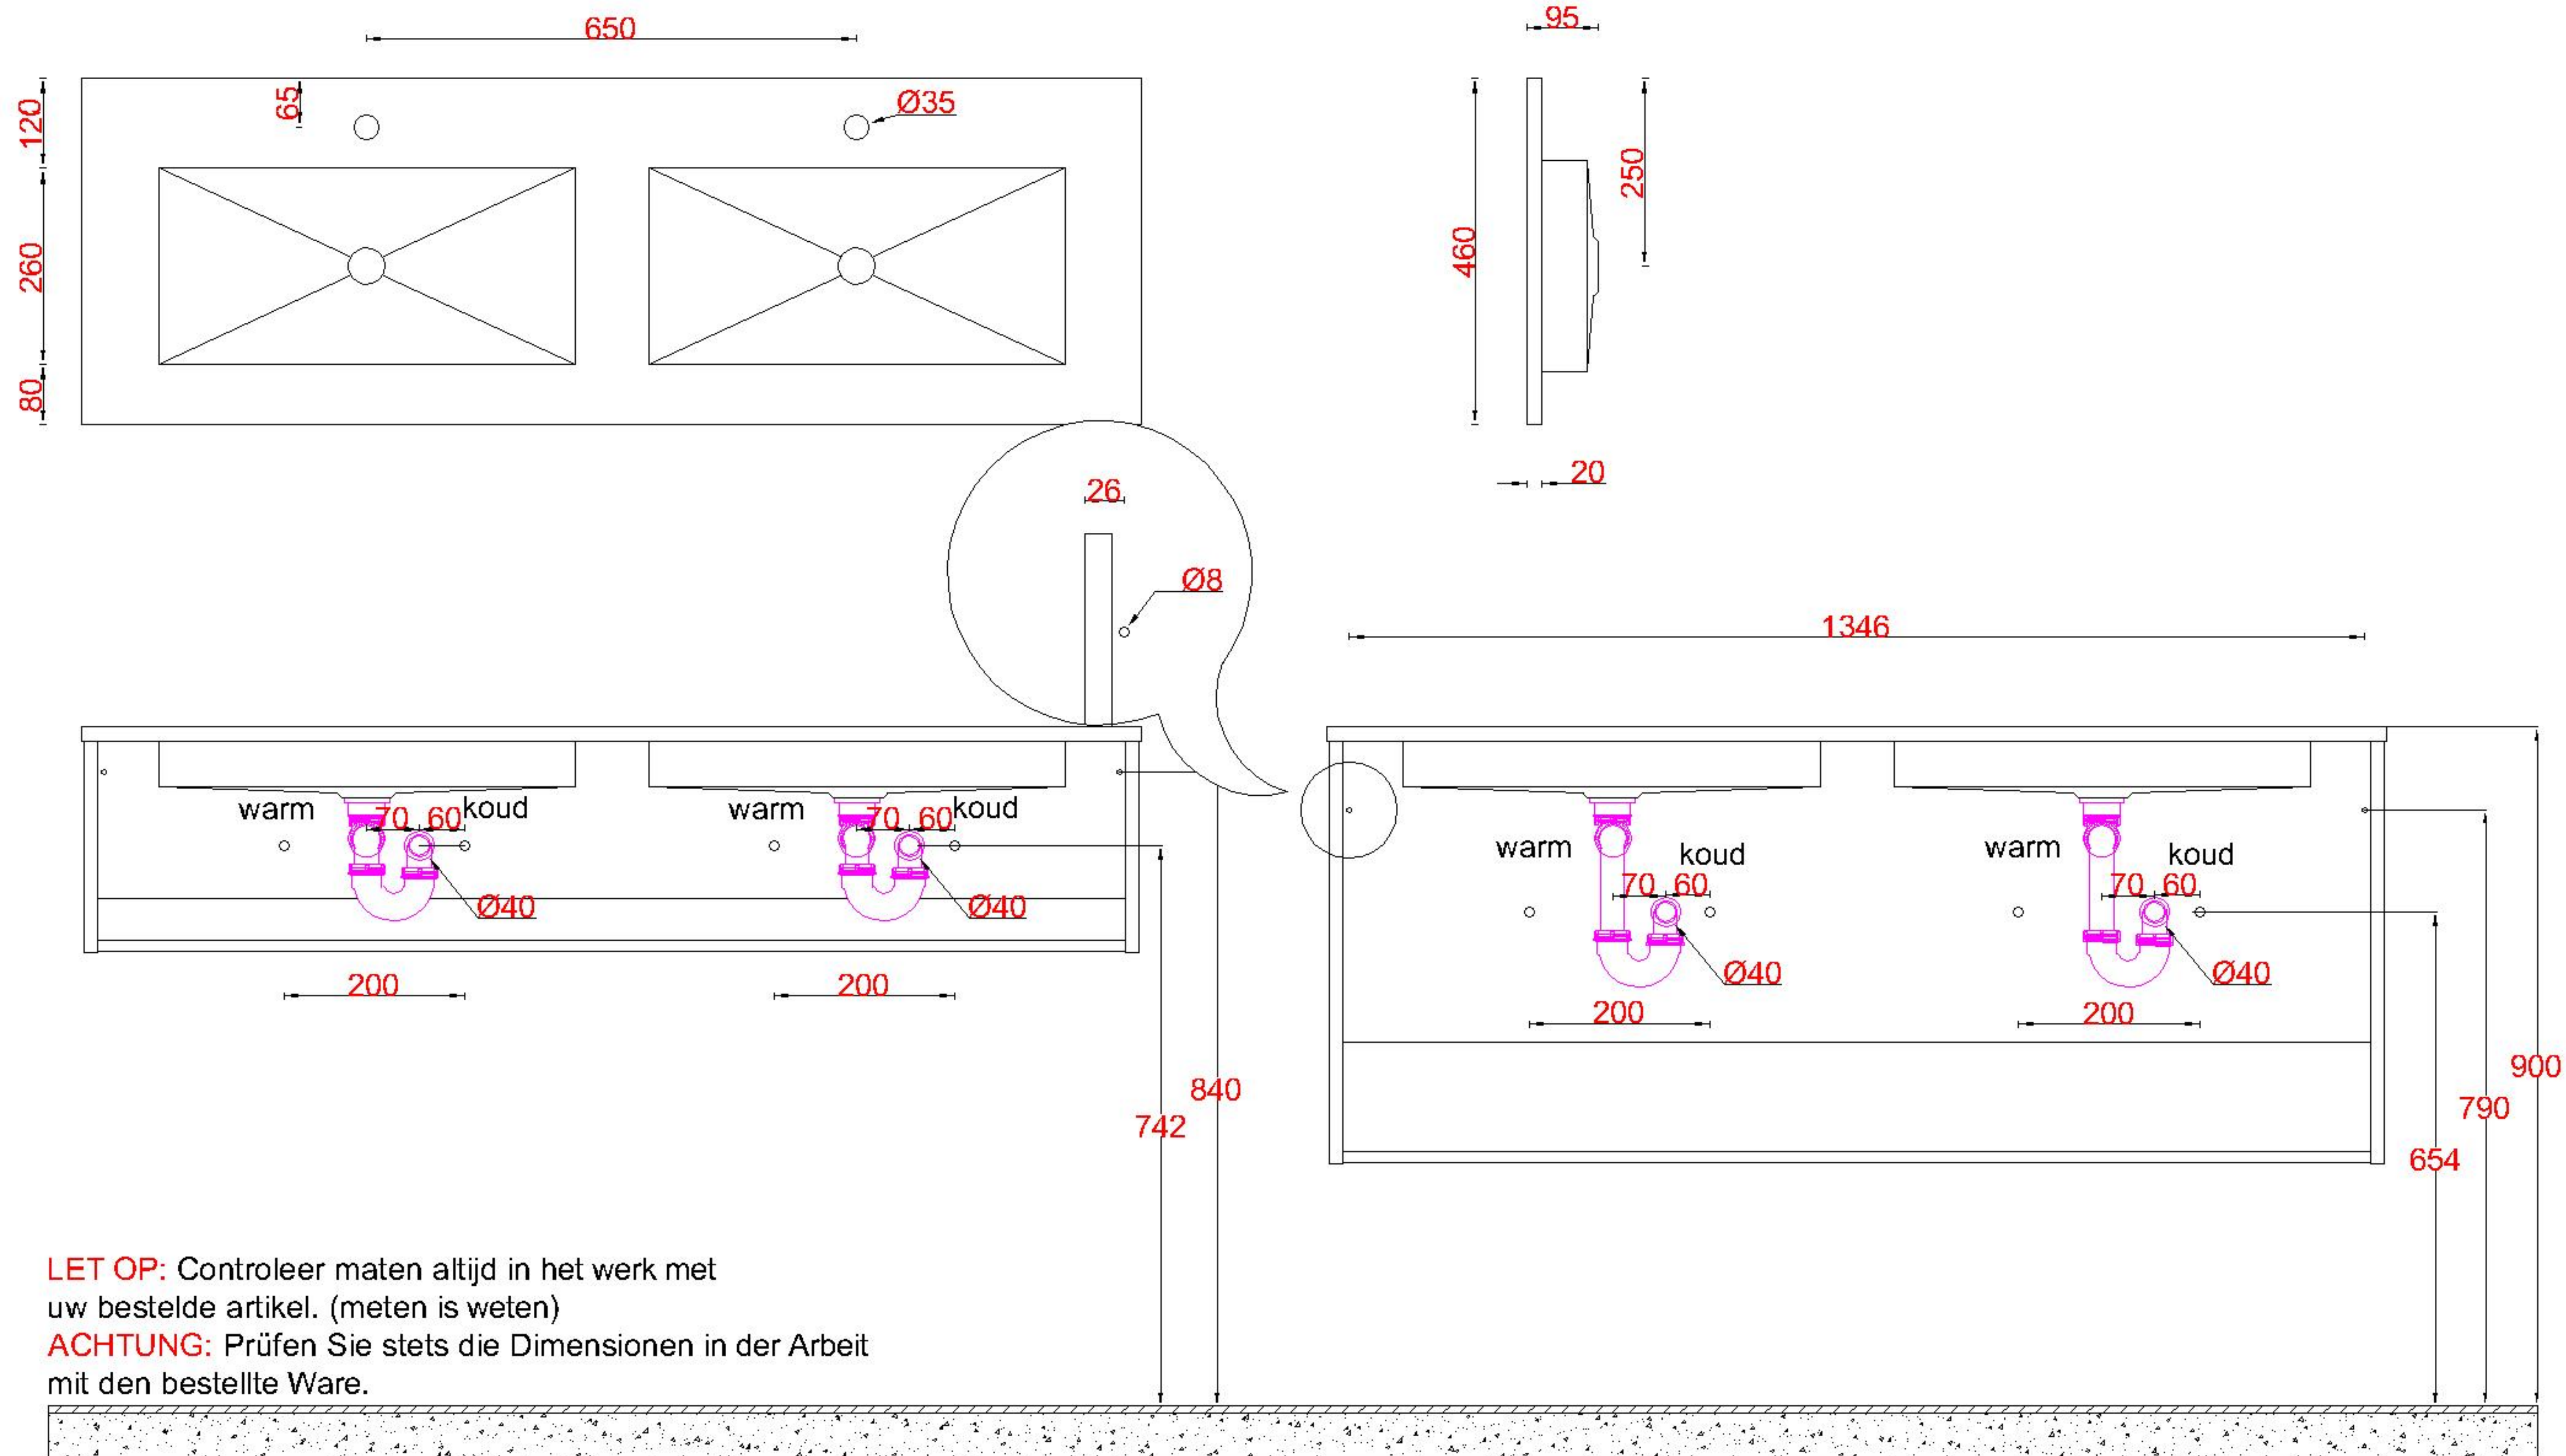

Wastafelblad

WK 1425 CS + WM 1402 KTC2
 WK 1426 CS + WM 1402 KTC2
 WK 1400 CS2 + WM 1402 KTC2
 WK 1405 CS2 + WM 1402 KTC2

WK 1404 CS + WM 1402 KTC2
 WK 1445 CS + WM 1402 KTC2

LET OP: Controleer maten altijd in het werk met uw bestelde artikel. (meten is weten)

ACHTUNG: Prüfen Sie stets die Dimensionen in der Arbeit mit den bestellte Ware.