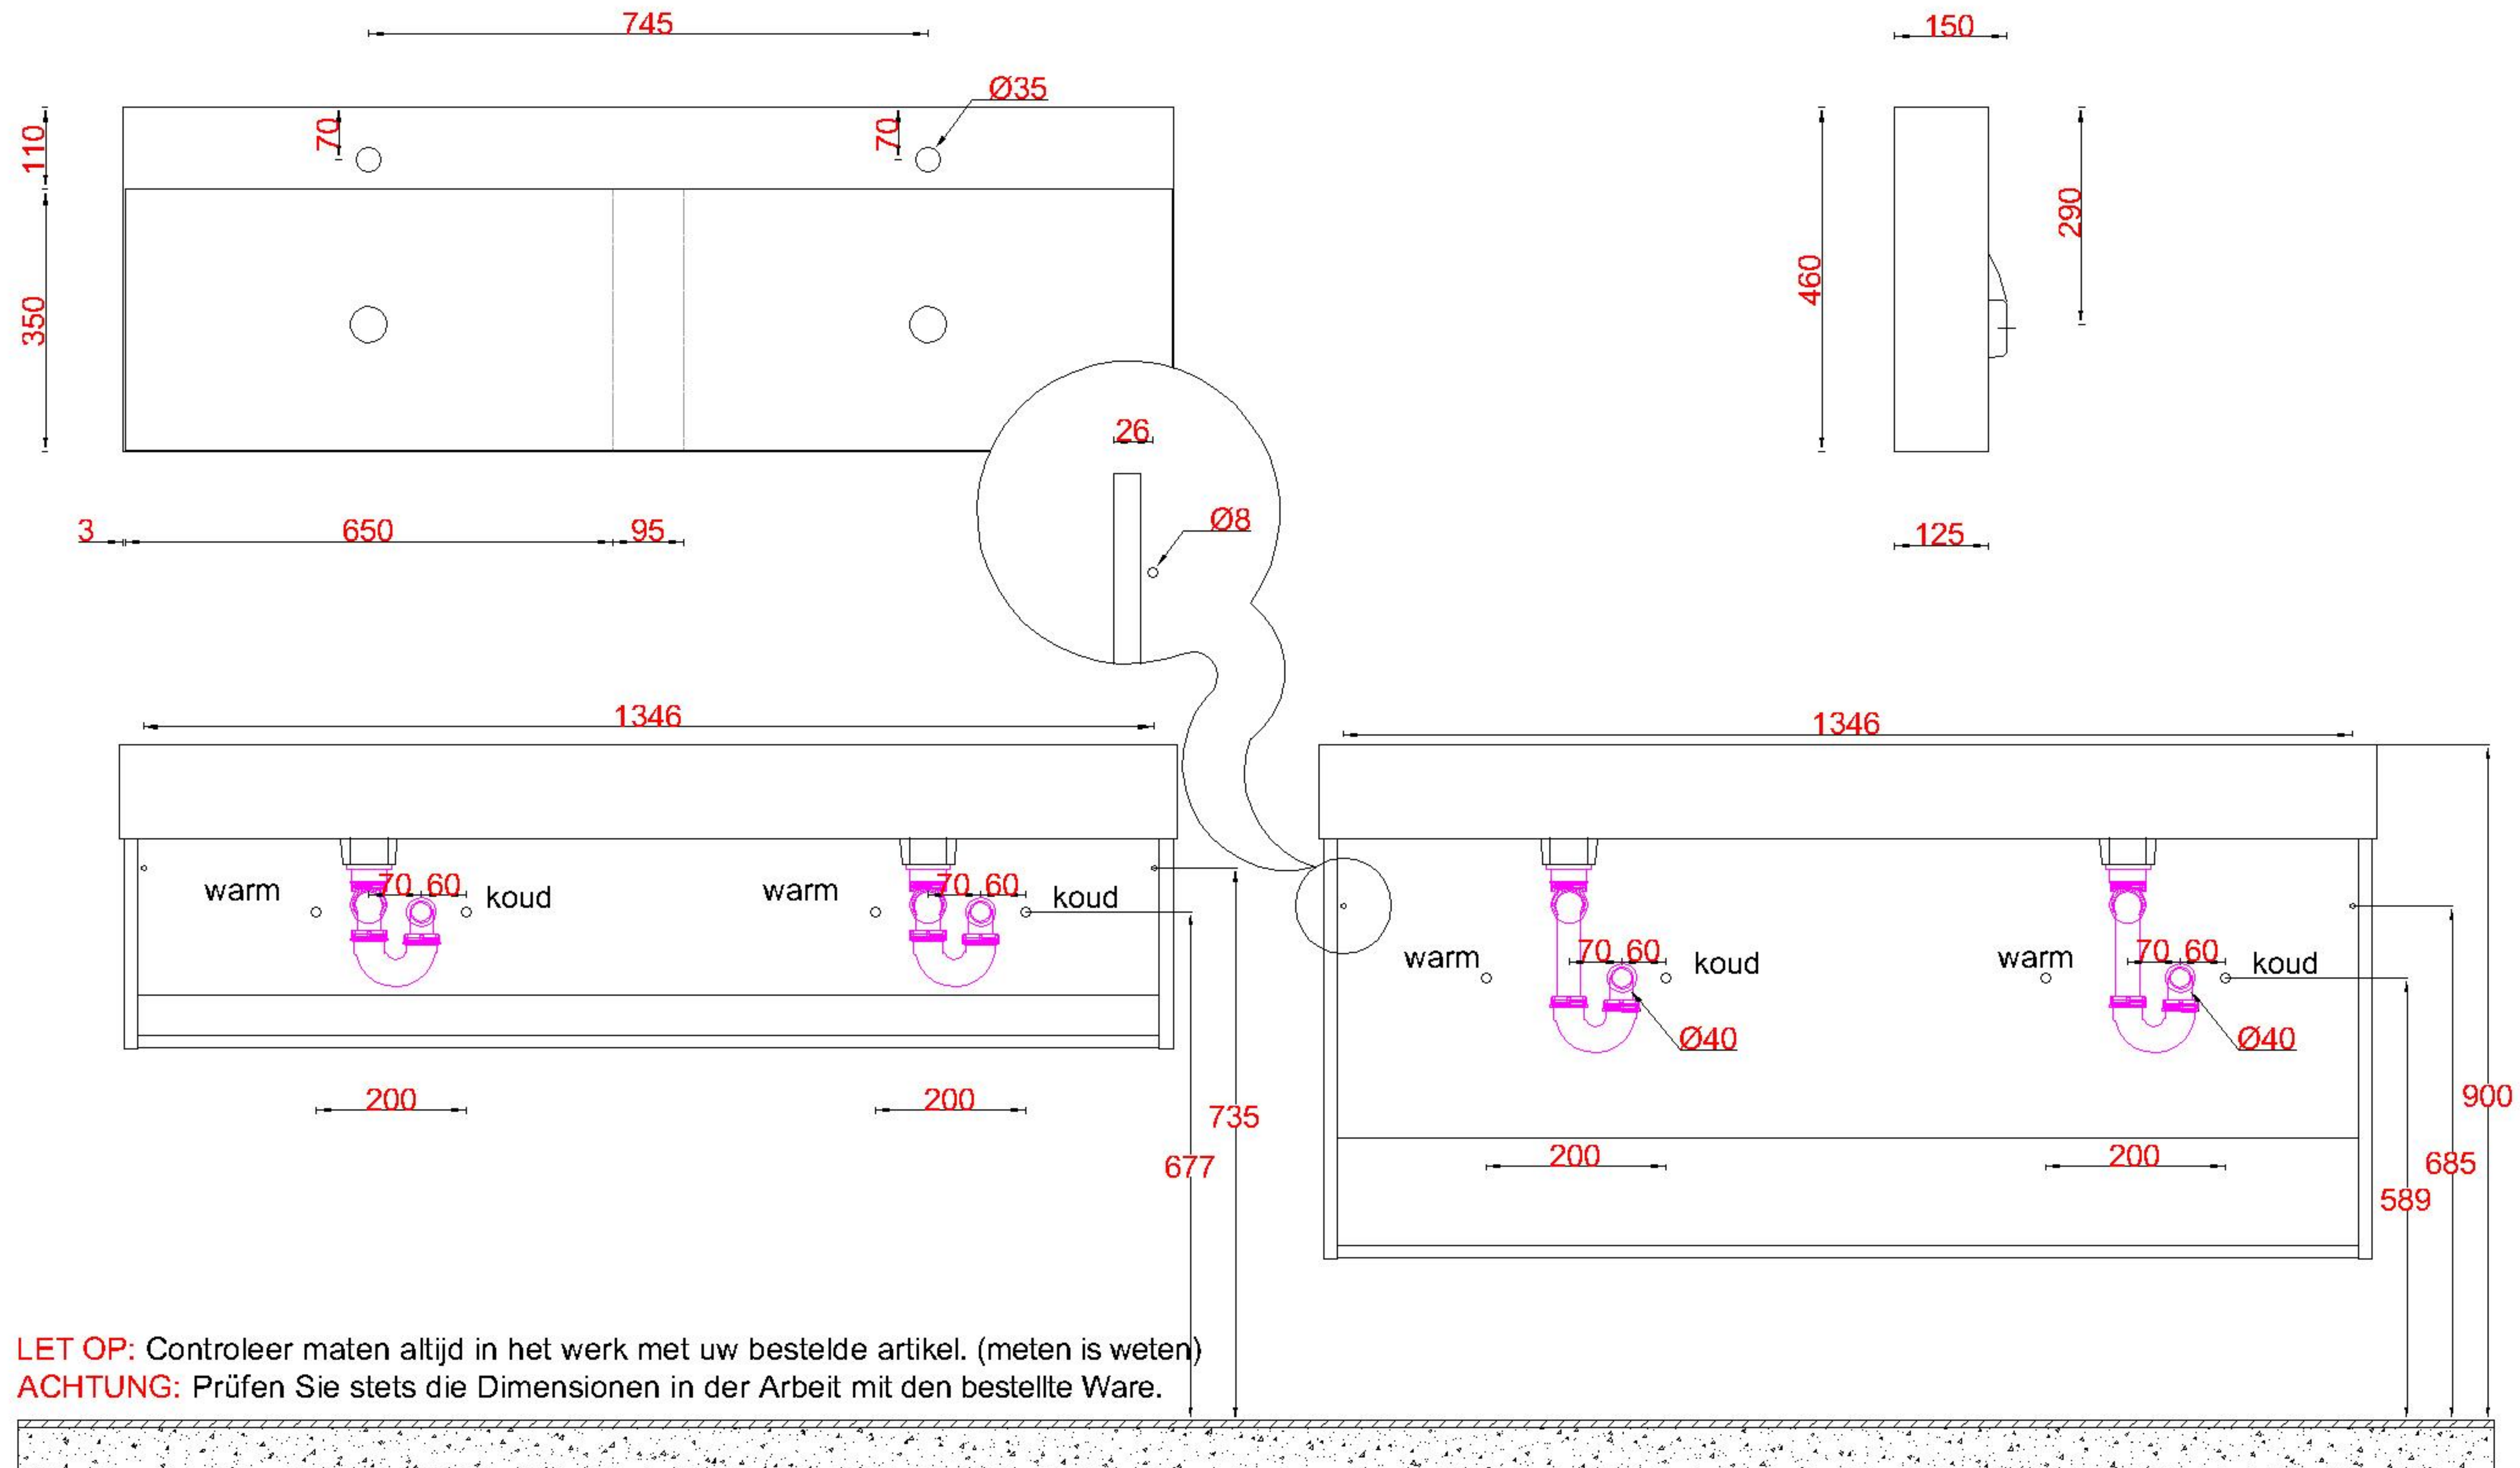

# Wastafelblad

WK 1425 CS2 + WM 1402 CTT2

WK 1400 CS2 + WM 1402 CTT2

WK 1405 CS2 + WM 1402 CTT2

**LET OP:** Controleer maten altijd in het werk met uw bestelde artikel. (meten is weten)

**ACHTUNG:** Prüfen Sie stets die Dimensionen in der Arbeit mit den bestellte Ware.