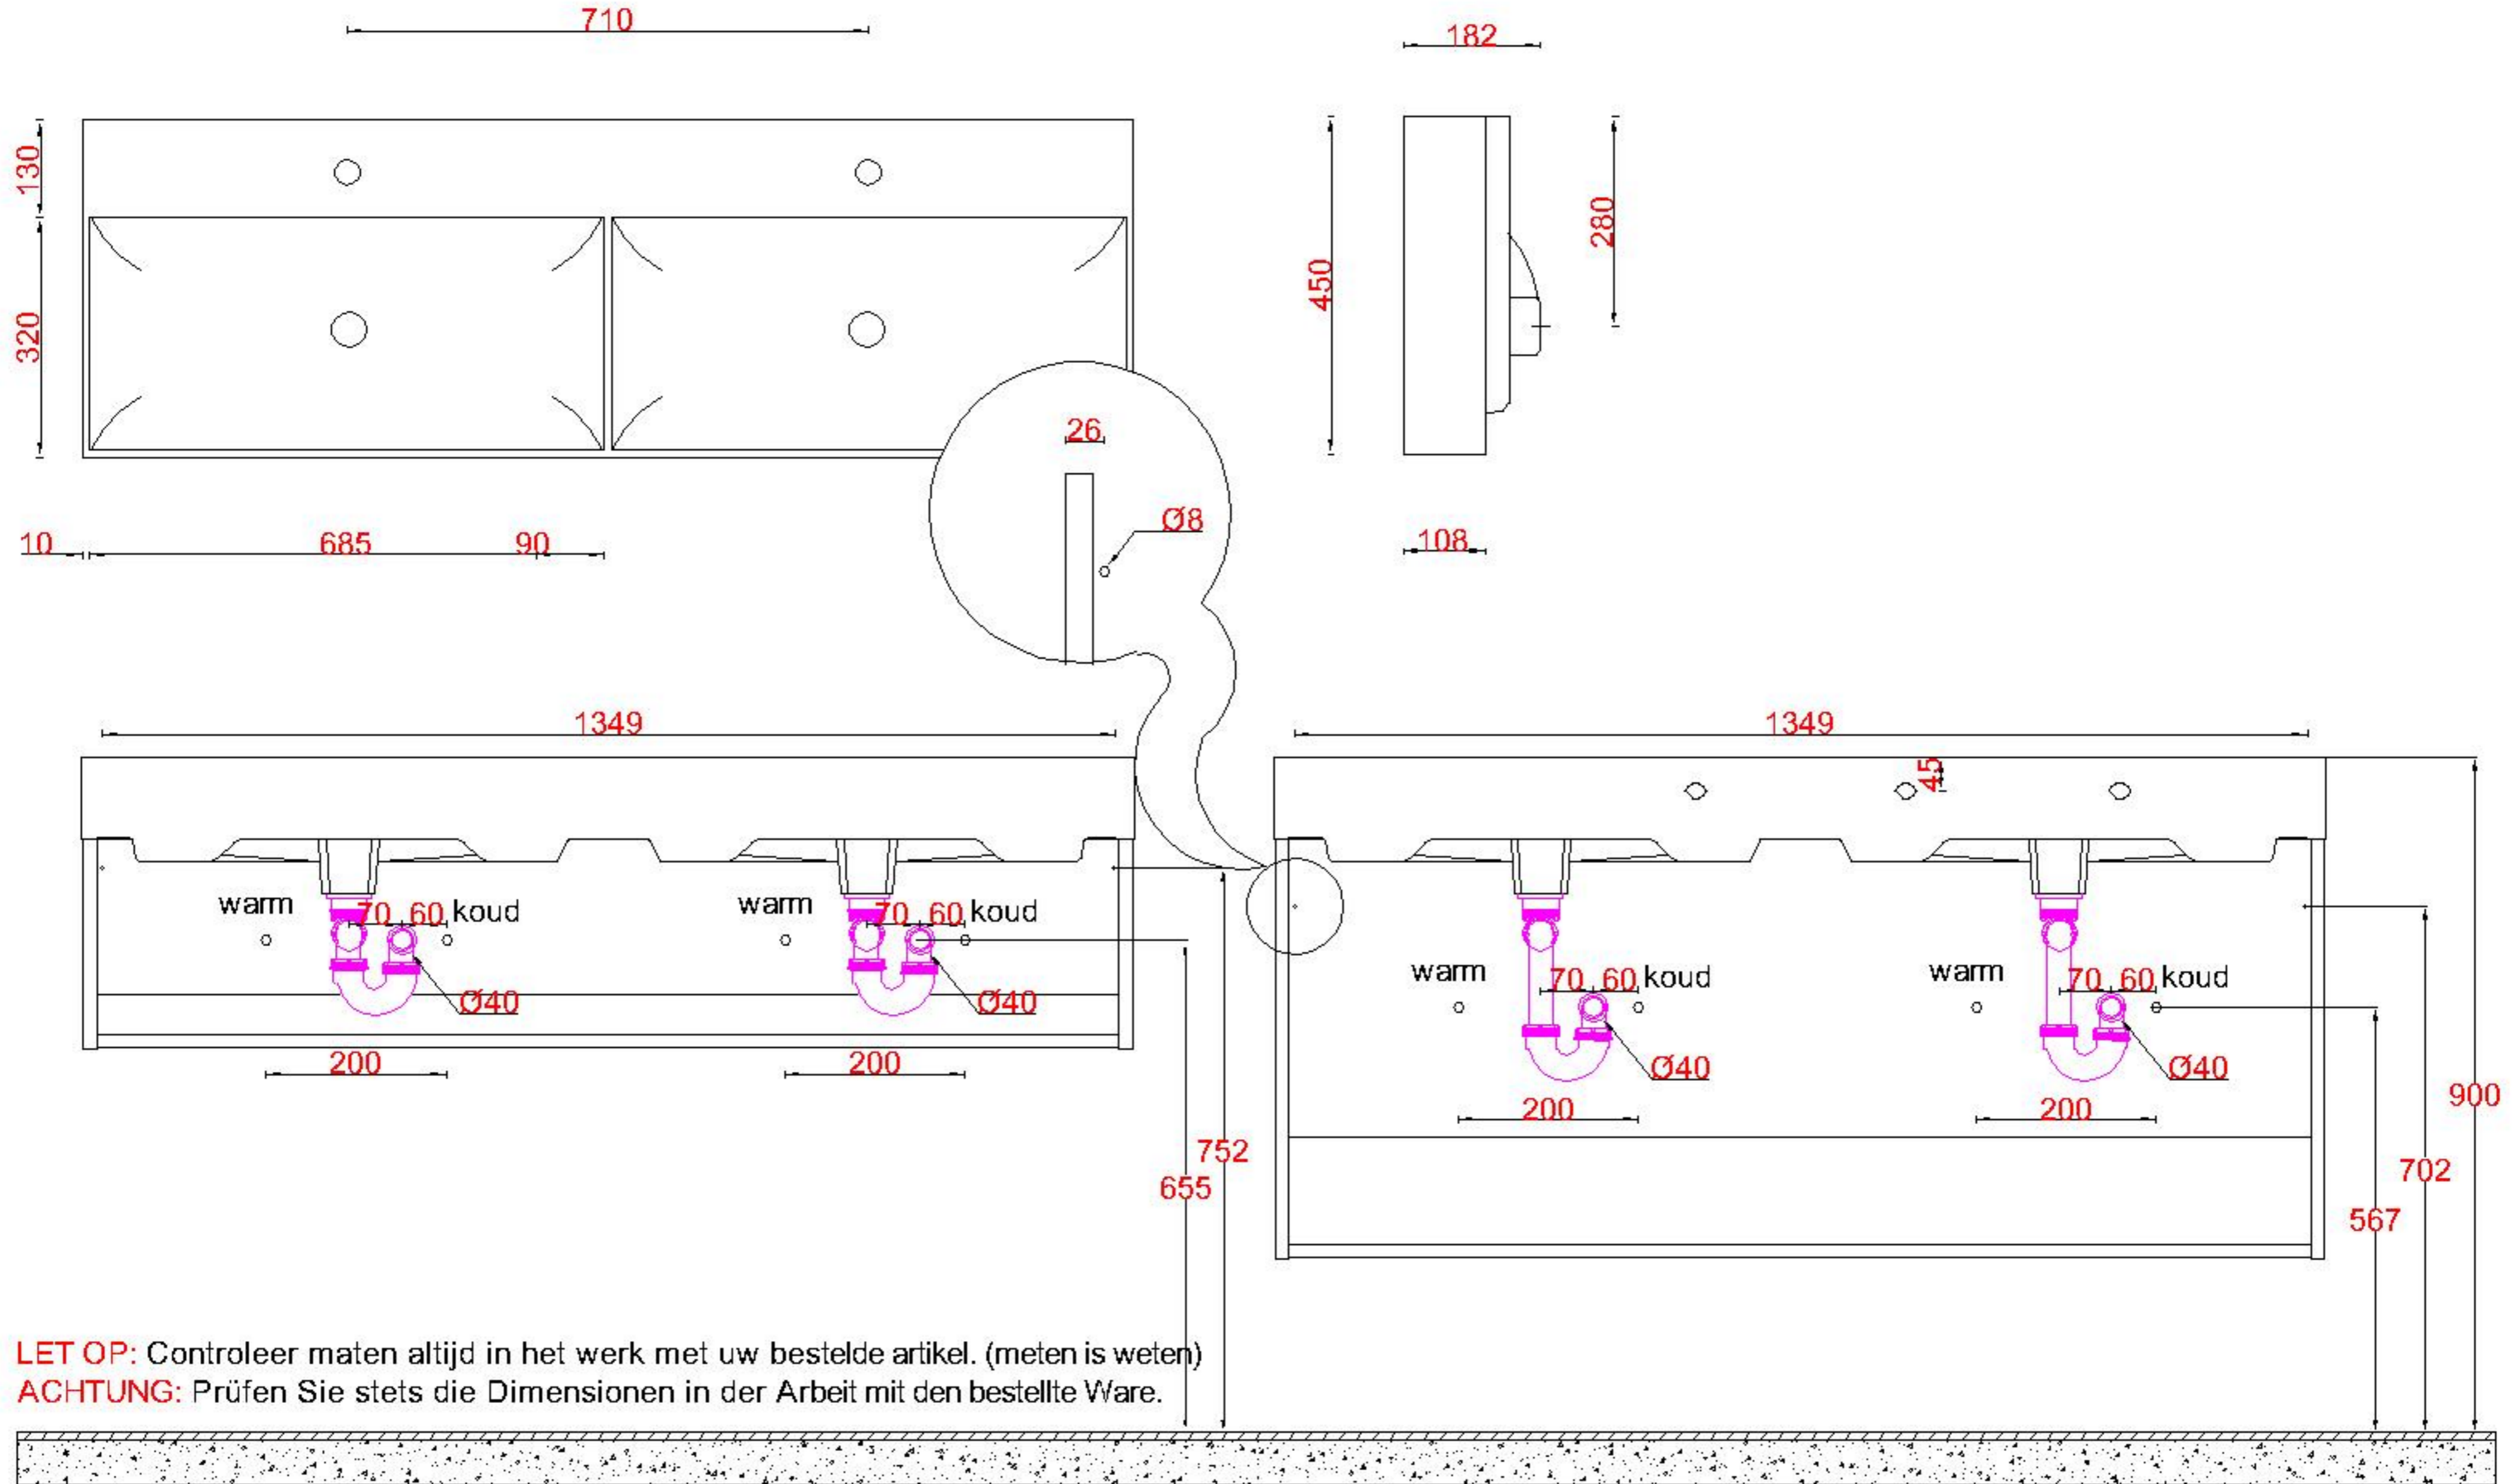

Wastafelblad

WK 1425 CS + WM 1402 CS2
WK 1400 CS + WM 1402 CS2
WK 1405 CS + WM 1402 CS2

LET OP: Controleer maten altijd in het werk met uw bestelde artikel. (meten is weten)
ACHTUNG: Prüfen Sie stets die Dimensionen in der Arbeit mit den bestellte Ware.