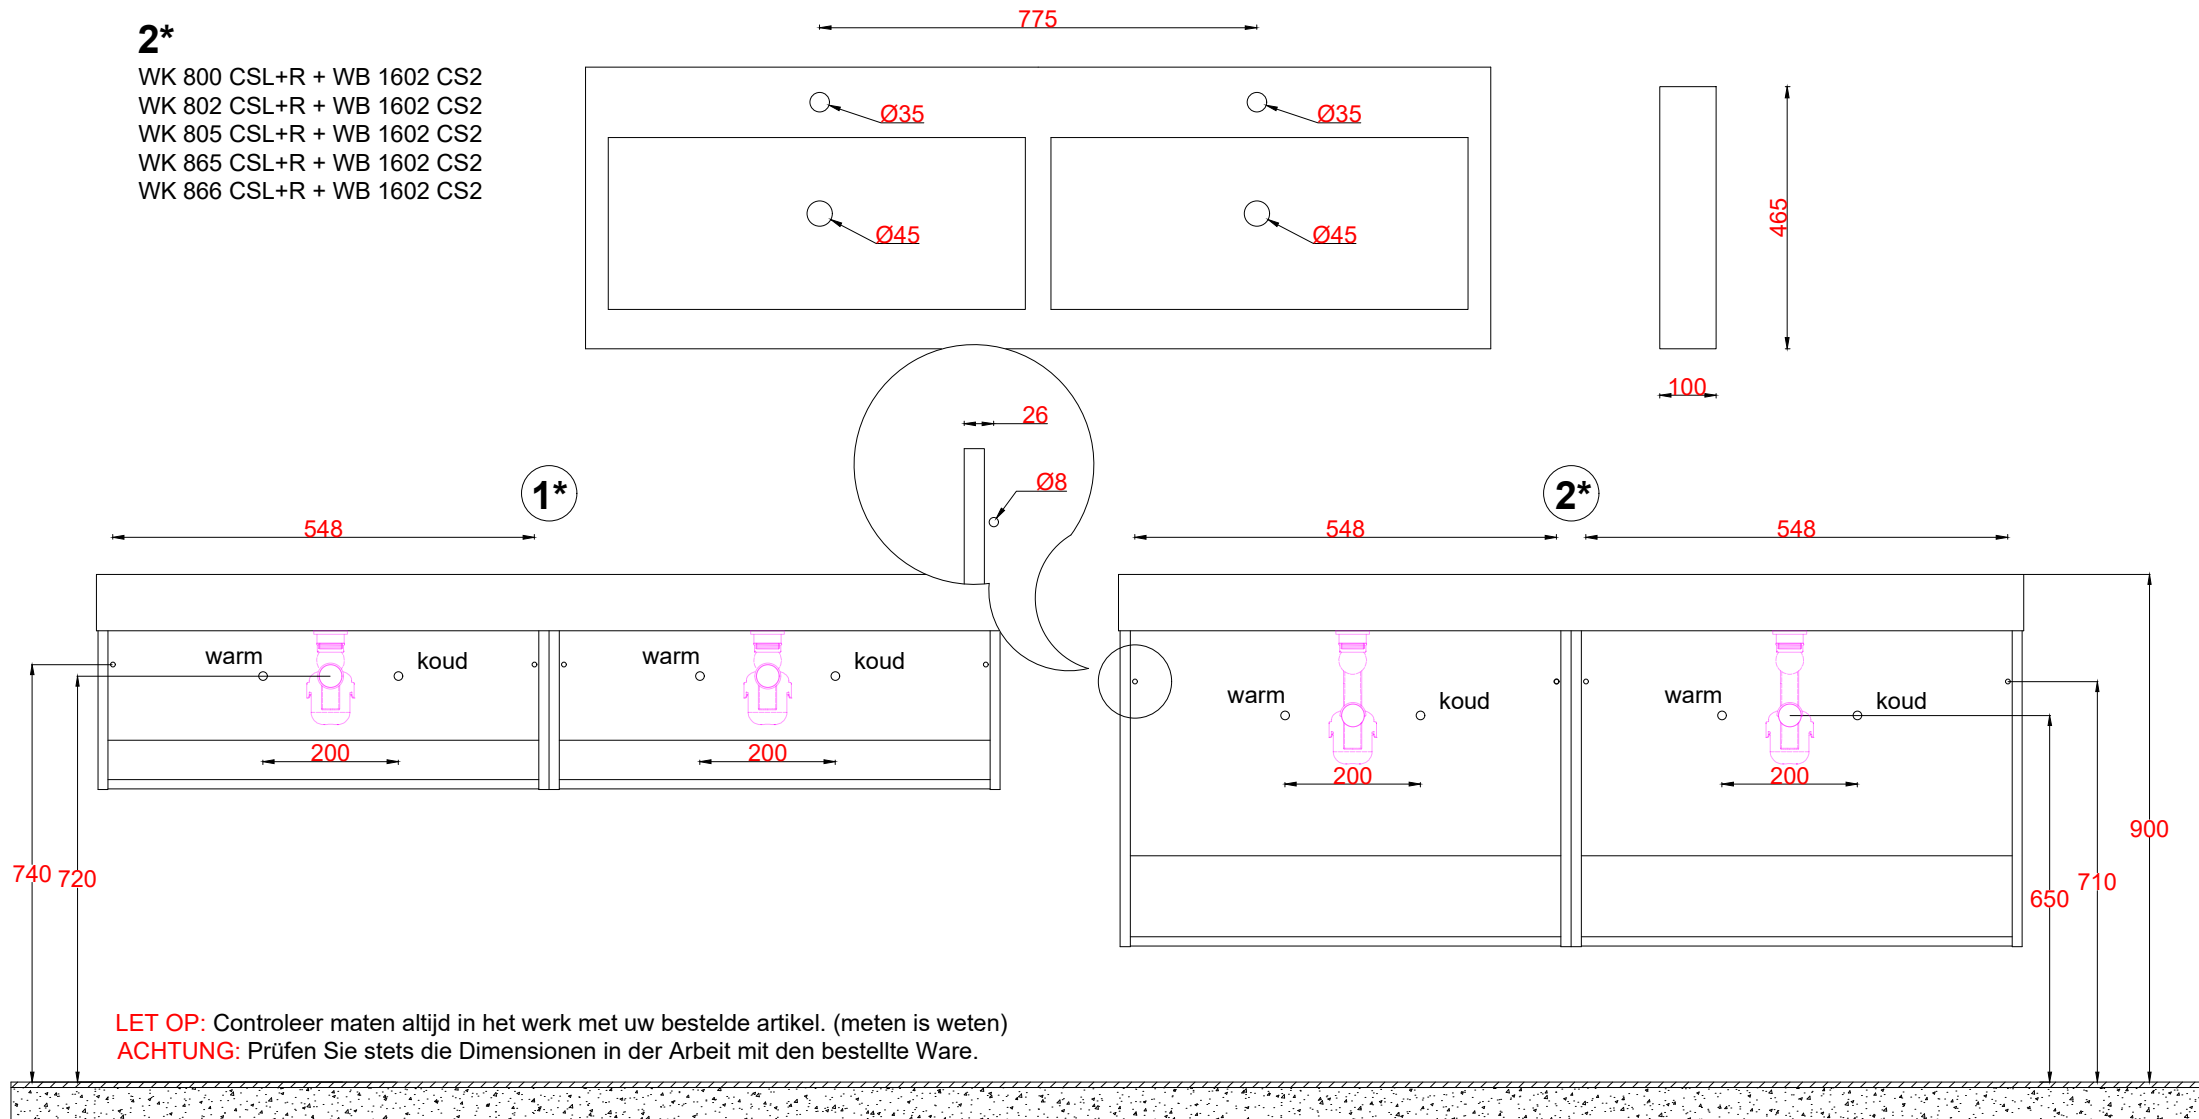

Wastafelblad

1*

WK 825 CSL+R + WB 1602 CS2

2*

WK 800 CSL+R + WB 1602 CS2

WK 802 CSL+R + WB 1602 CS2

WK 805 CSL+R + WB 1602 CS2

WK 865 CSL+R + WB 1602 CS2

WK 866 CSL+R + WB 1602 CS2

LET OP: Controleer maten altijd in het werk met uw bestelde artikel. (meten is weten)

ACHTUNG: Prüfen Sie stets die Dimensionen in der Arbeit mit den bestellte Ware.