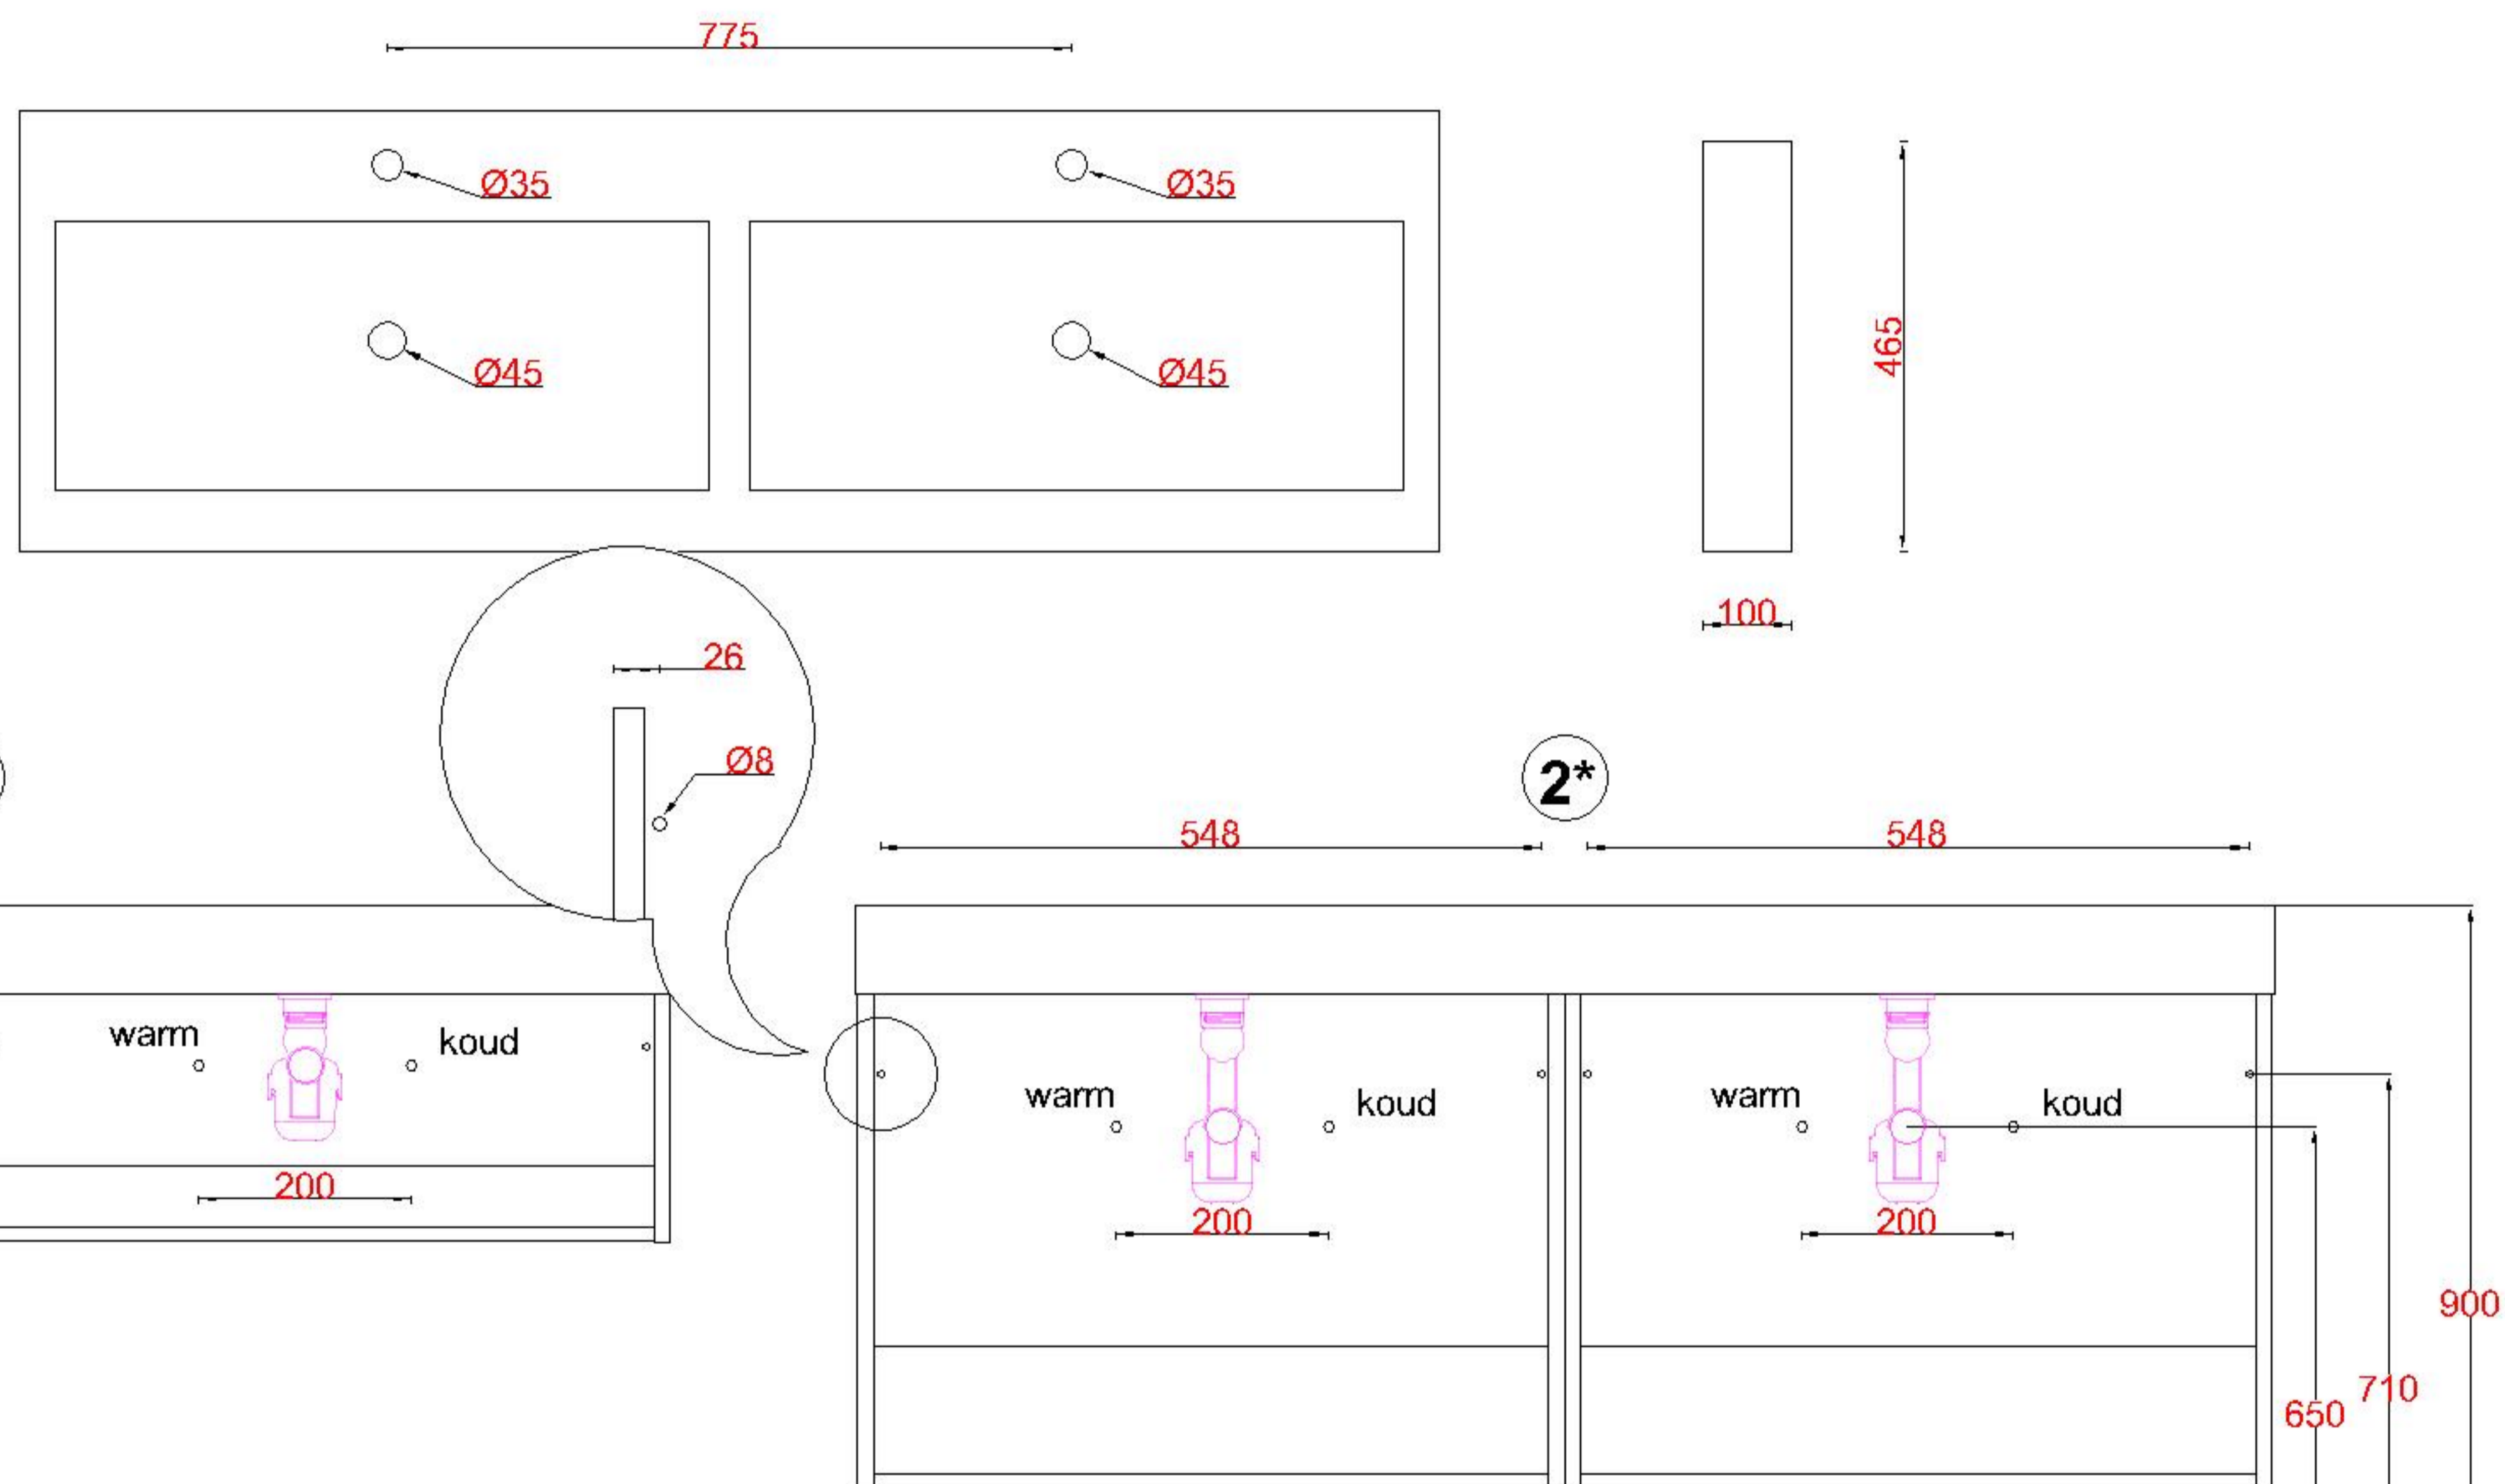

Wastafelblad

1*

WK 825 CSL+R + WM 1602 CS2

2*

WK 800 CSL+R + WM 1602 CS2

WK 802 CSL+R + WM 1602 CS2

WK 805 CSL+R + WM 1602 CS2

WK 865 CSL+R + WM 1602 CS2

WK 866 CSL+R + WM 1602 CS2

LET OP: Controleer maten altijd in het werk met uw bestelde artikel. (meten is weten)

ACHTUNG: Prüfen Sie stets die Dimensionen in der Arbeit mit den bestellte Ware.