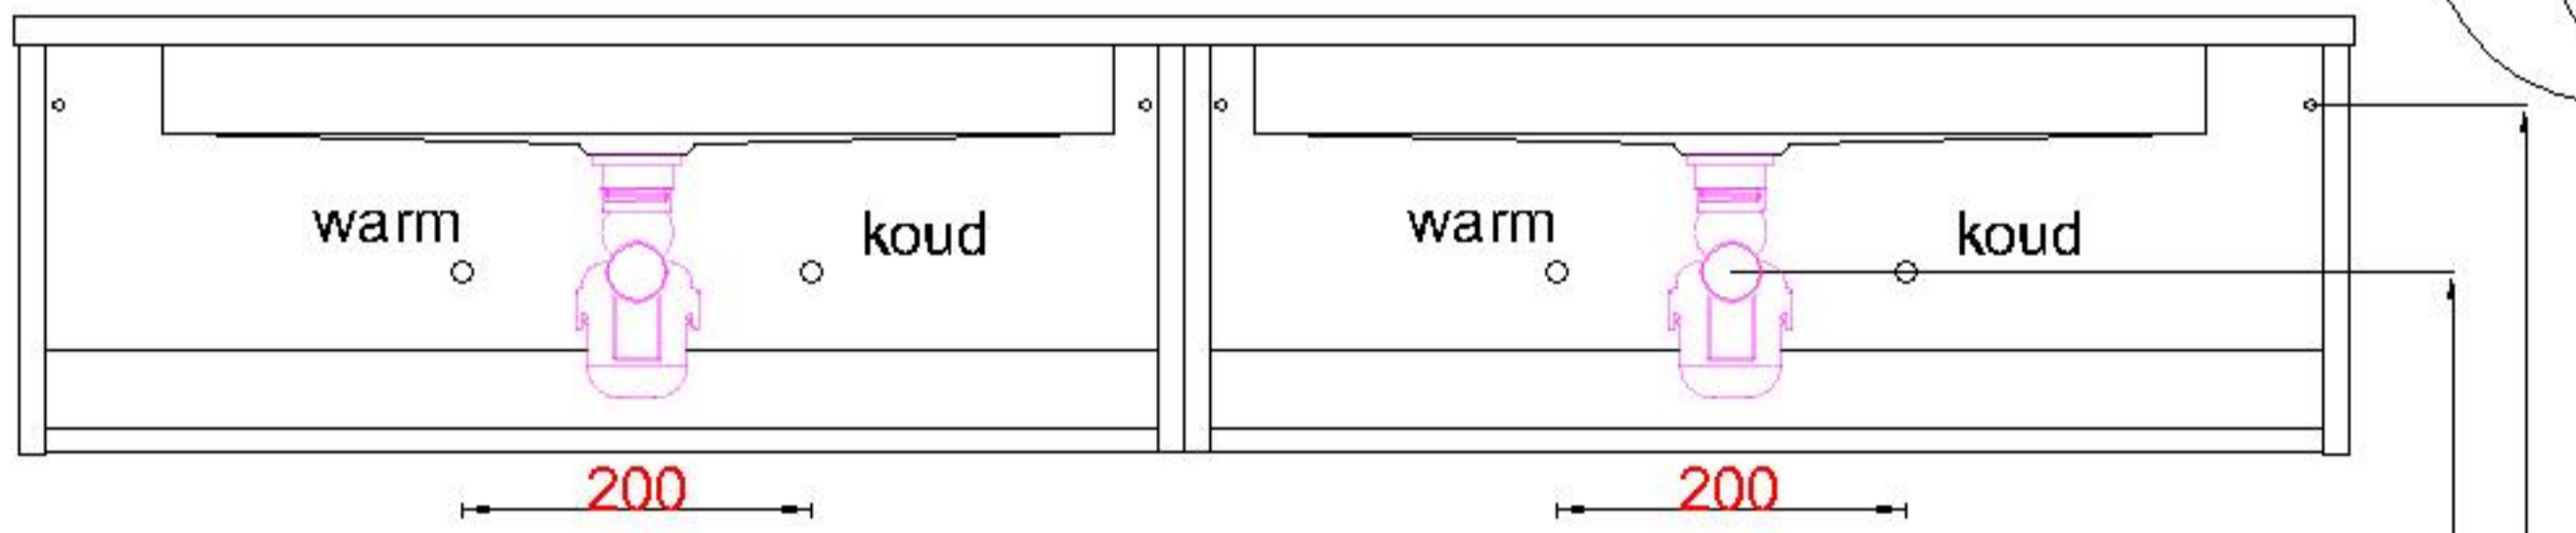

Wastafelblad

1*

WK 825 CSL+R + WM 1602 KTC2

2*

WK 800 CSL+R + WM 1602 KTC2

WK 802 CSL+R + WM 1602 KTC2

WK 805 CSL+R + WM 1602 KTC2

WK 865 CSL+R + WM 1602 KTC2

WK 866 CSL+R + WM 1602 KTC2

1*

2*

LET OP: Controleer maten altijd in het werk met uw bestelde artikel. (meten is weten)
ACHTUNG: Prüfen Sie stets die Dimensionen in der Arbeit mit den bestellte Ware.