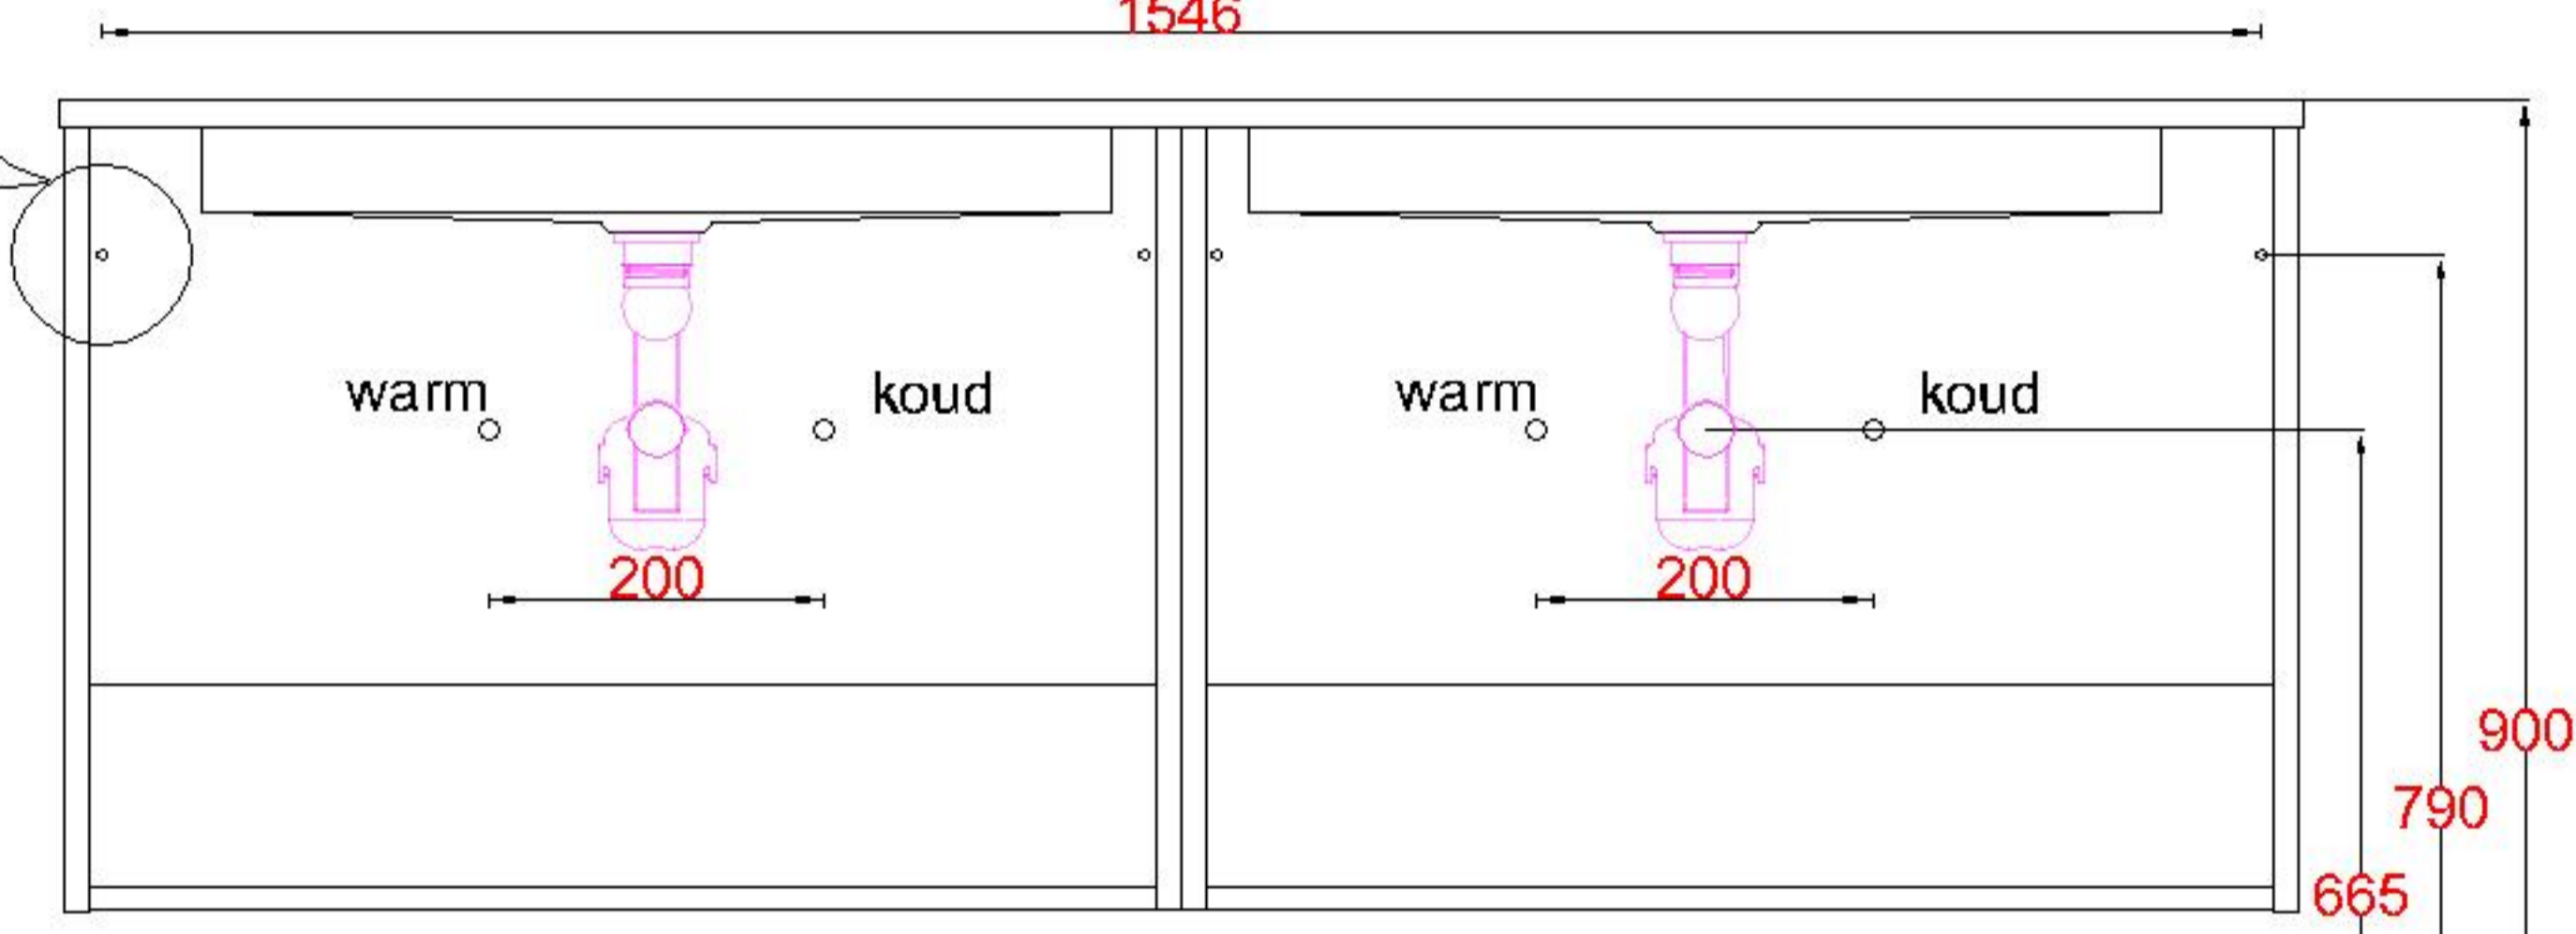

Wastafelblad

1*

WK 825 CSL+R + WM 1602 KTC2

2*

WK 800 CSL+R + WM 1602 KTC2

WK 802 CSL+R + WM 1602 KTC2

WK 805 CSL+R + WM 1602 KTC2

WK 865 CSL+R + WM 1602 KTC2

WK 866 CSL+R + WM 1602 KTC2

1*

2*

LET OP: Controleer maten altijd in het werk met uw bestelde artikel. (meten is weten)
ACHTUNG: Prüfen Sie stets die Dimensionen in der Arbeit mit den bestellte Ware.