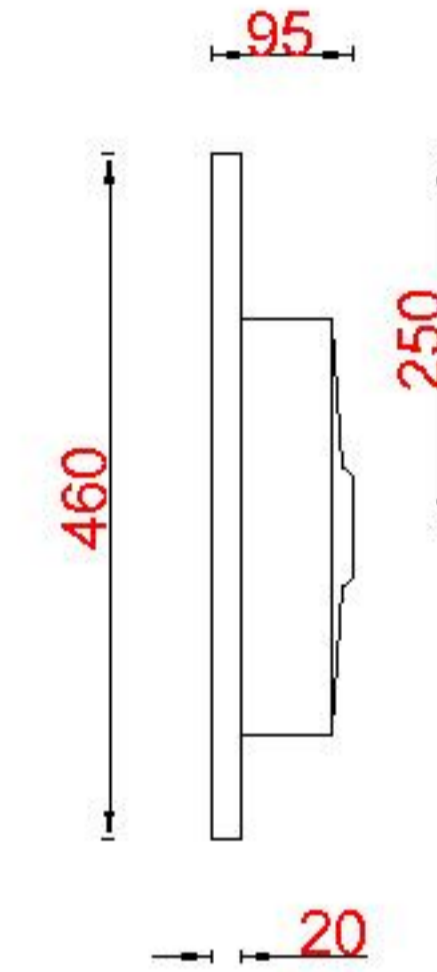

Wastafelblad

1*

WK 825 CSL+R + WM 1602 KTC2

2*

WK 800 CSL+R + WM 1602 KTC2

WK 802 CSL+R + WM 1602 KTC2

WK 805 CSL+R + WM 1602 KTC2

WK 865 CSL+R + WM 1602 KTC2

WK 866 CSL+R + WM 1602 KTC2

1*

2*

LET OP: Controleer maten altijd in het werk met uw bestelde artikel. (meten is weten)
ACHTUNG: Prüfen Sie stets die Dimensionen in der Arbeit mit den bestellte Ware.