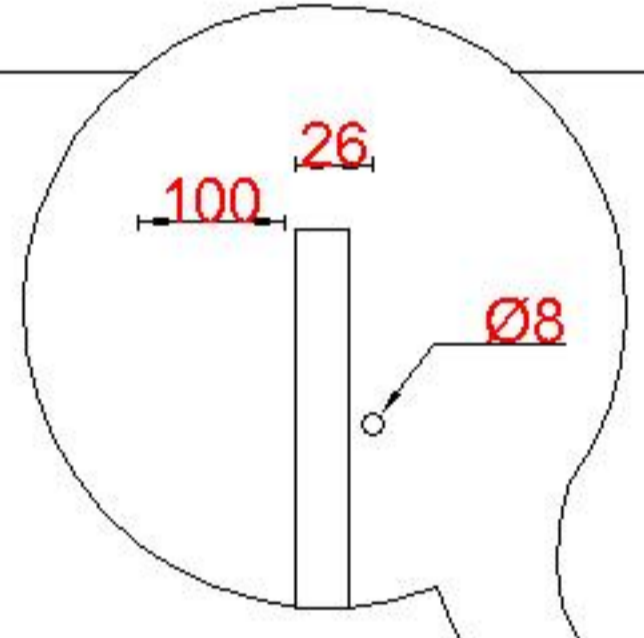

Wastafelblad

1*

WK 825 CSL+R + WM 1602 KTC2

2*

WK 800 CSL+R + WM 1602 KTC2

WK 802 CSL+R + WM 1602 KTC2

WK 805 CSL+R + WM 1602 KTC2

WK 865 CSL+R + WM 1602 KTC2

WK 866 CSL+R + WM 1602 KTC2

1*

2*

LET OP: Controleer maten altijd in het werk met uw bestelde artikel. (meten is weten)
ACHTUNG: Prüfen Sie stets die Dimensionen in der Arbeit mit den bestellte Ware.