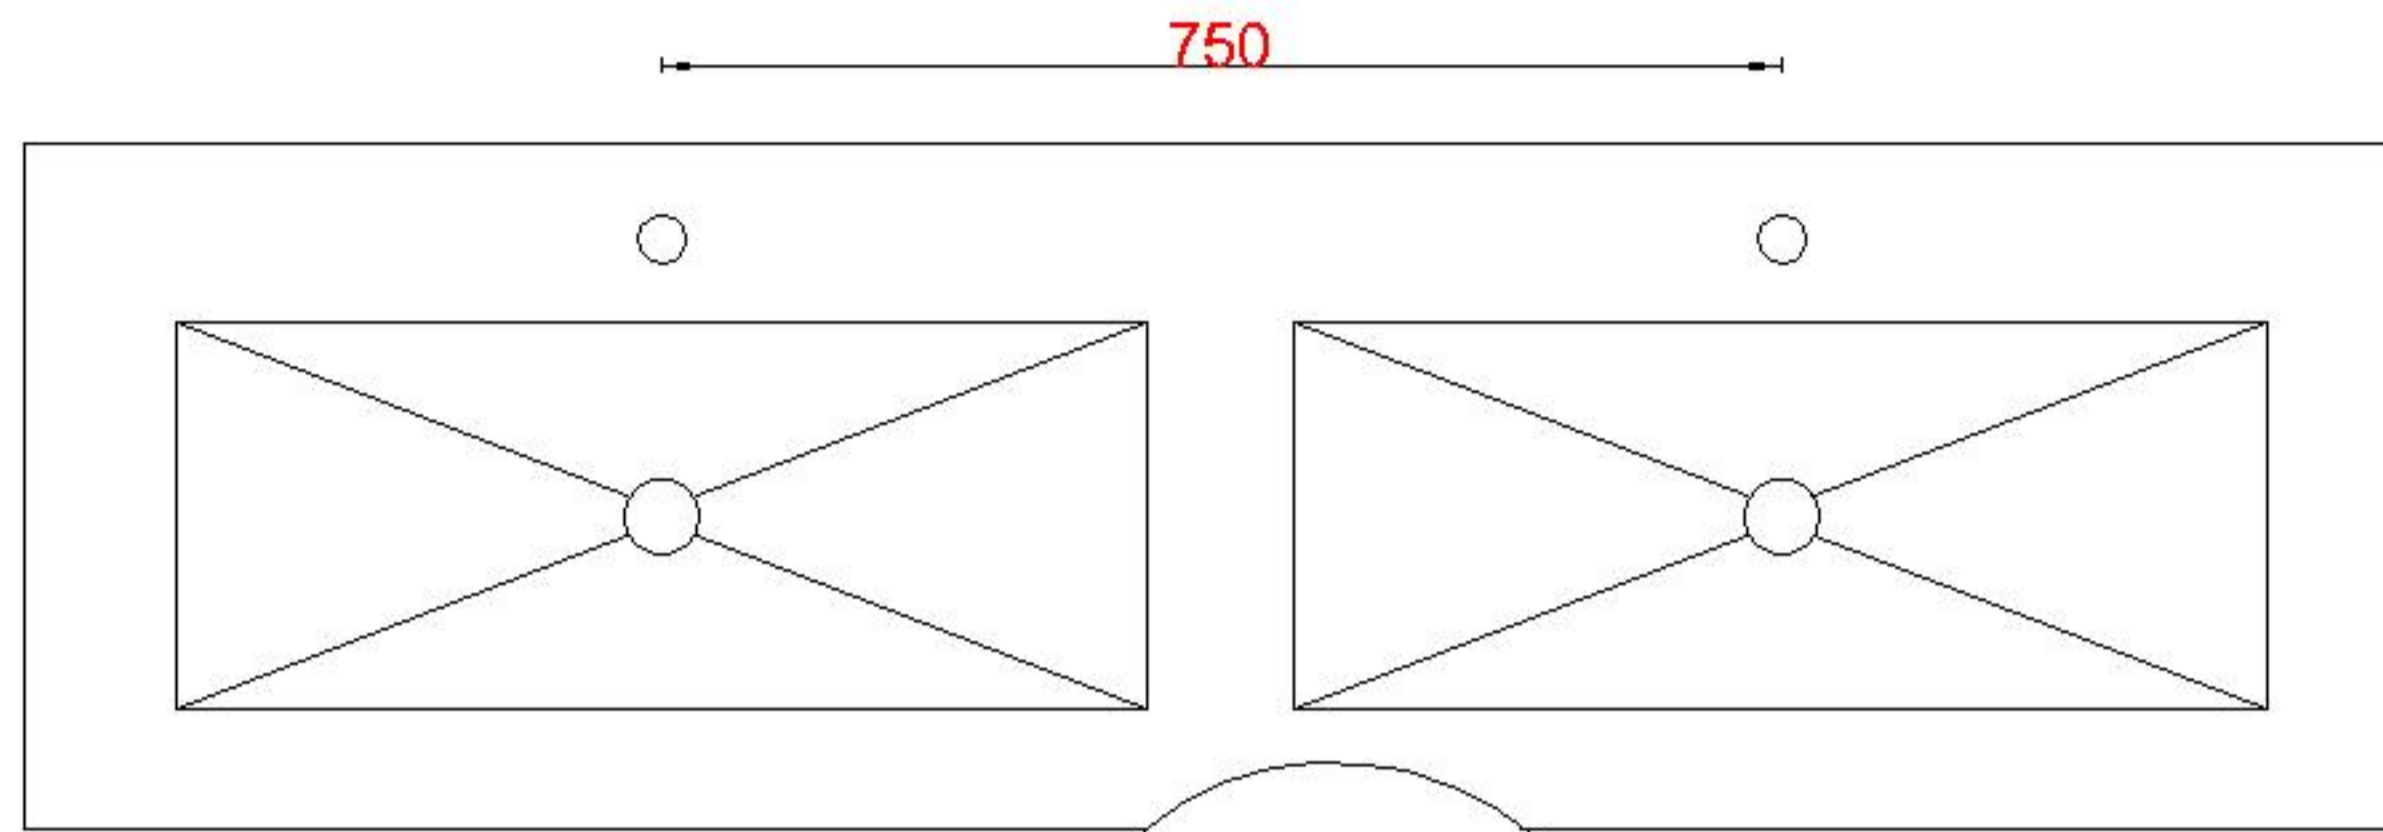

Wastafelblad

1*

WK 825 CSL+R + WM 1602 KTC2

2*

WK 800 CSL+R + WM 1602 KTC2

WK 802 CSL+R + WM 1602 KTC2

WK 805 CSL+R + WM 1602 KTC2

WK 865 CSL+R + WM 1602 KTC2

WK 866 CSL+R + WM 1602 KTC2

1*

2*

LET OP: Controleer maten altijd in het werk met uw bestelde artikel. (meten is weten)
ACHTUNG: Prüfen Sie stets die Dimensionen in der Arbeit mit den bestellte Ware.