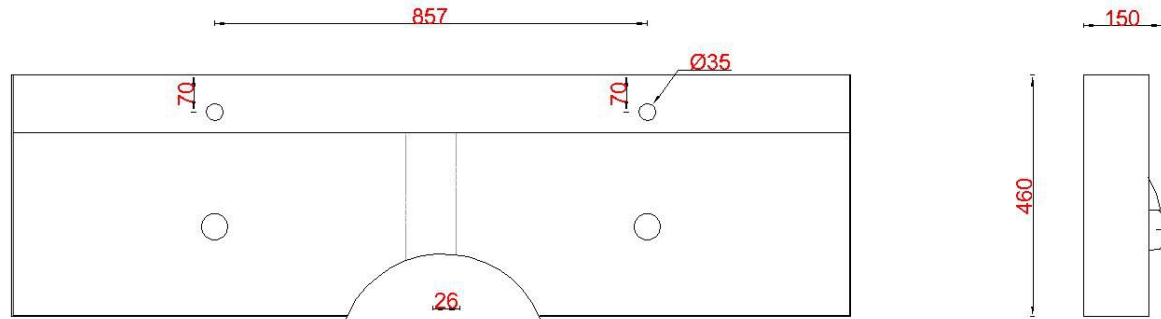

Wastafelblad

1*

WK 825 CSL+R + WM 1602 CTT2

2*

WK 800 CSL+R + WM 1602 CTT2

WK 802 CSL+R + WM 1602 CTT2

WK 805 CSL+R + WM 1602 CTT2

WK 865 CSL+R + WM 1602 CTT2

WK 866 CSL+R + WM 1602 CTT2

LET OP: Controleer maten altijd in het werk met uw bestelde artikel. (meten is weten)

ACHTUNG: Prüfen Sie stets die Dimensionen in der Arbeit mit den bestellte Ware.