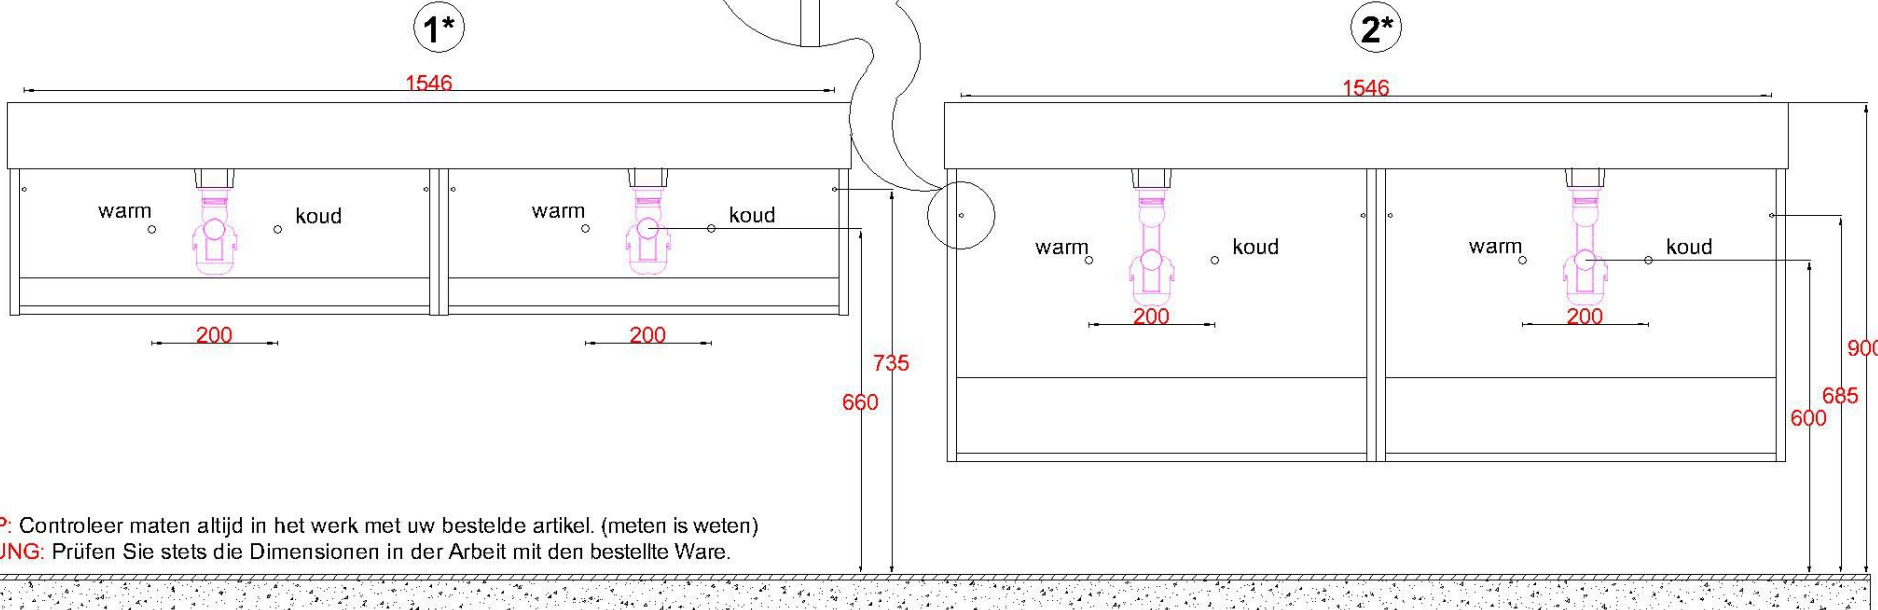

Wastafelblad

1*

WK 825 CSL+R + WM 1602 CTT2

2*

WK 800 CSL+R + WM 1602 CTT2

WK 802 CSL+R + WM 1602 CTT2

WK 805 CSL+R + WM 1602 CTT2

WK 865 CSL+R + WM 1602 CTT2

WK 866 CSL+R + WM 1602 CTT2

LET OP: Controleer maten altijd in het werk met uw bestelde artikel. (meten is weten)

ACHTUNG: Prüfen Sie stets die Dimensionen in der Arbeit mit den bestellte Ware.