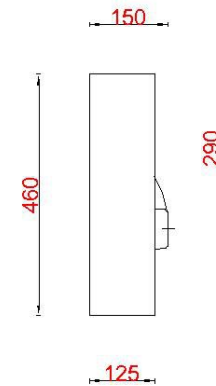

Wastafelblad

1*

WK 825 CSL+R + WM 1602 CTT2

2*

WK 800 CSL+R + WM 1602 CTT2

WK 802 CSL+R + WM 1602 CTT2

WK 805 CSL+R + WM 1602 CTT2

WK 865 CSL+R + WM 1602 CTT2

WK 866 CSL+R + WM 1602 CTT2

LET OP: Controleer maten altijd in het werk met uw bestelde artikel. (meten is weten)

ACHTUNG: Prüfen Sie stets die Dimensionen in der Arbeit mit den bestellte Ware.