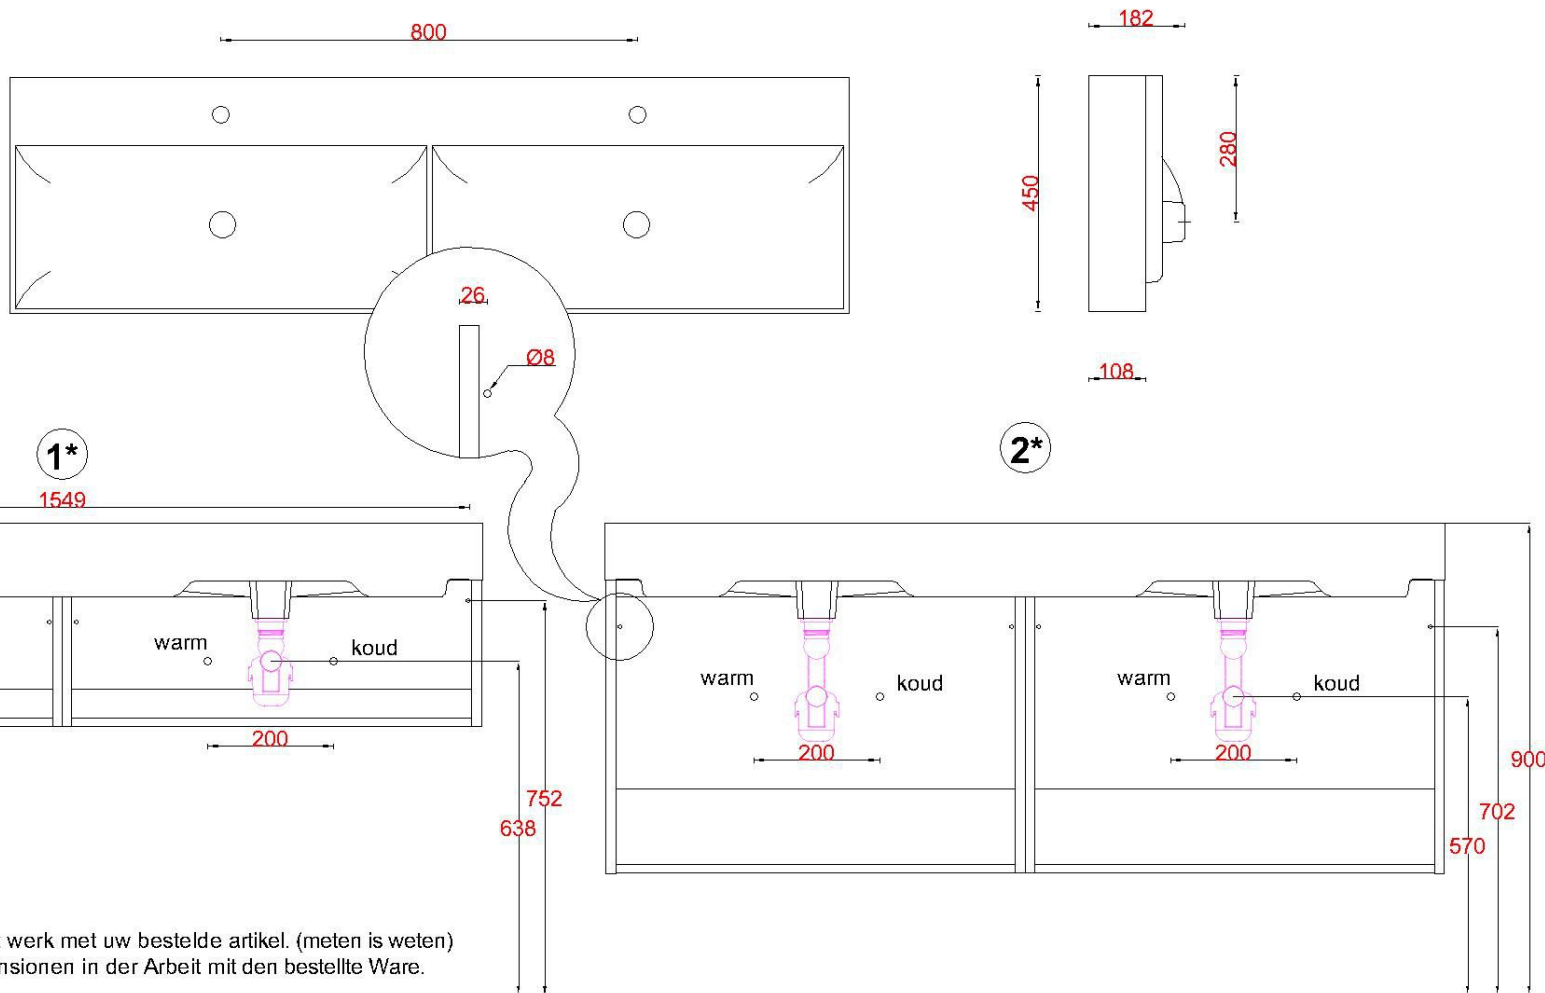

Wastafelblad

1*

WK 825 CSL+R + WM 1602 CS2

2*

WK 800 CSL+R + WM 1602 CS2

WK 802 CSL+R + WM 1602 CS2

WK 805 CSL+R + WM 1602 CS2

WK 865 CSL+R + WM 1602 CS2

WK 866 CSL+R + WM 1602 CS2

LET OP: Controleer maten altijd in het werk met uw bestelde artikel. (meten is weten)
ACHTUNG: Prüfen Sie stets die Dimensionen in der Arbeit mit den bestellte Ware.