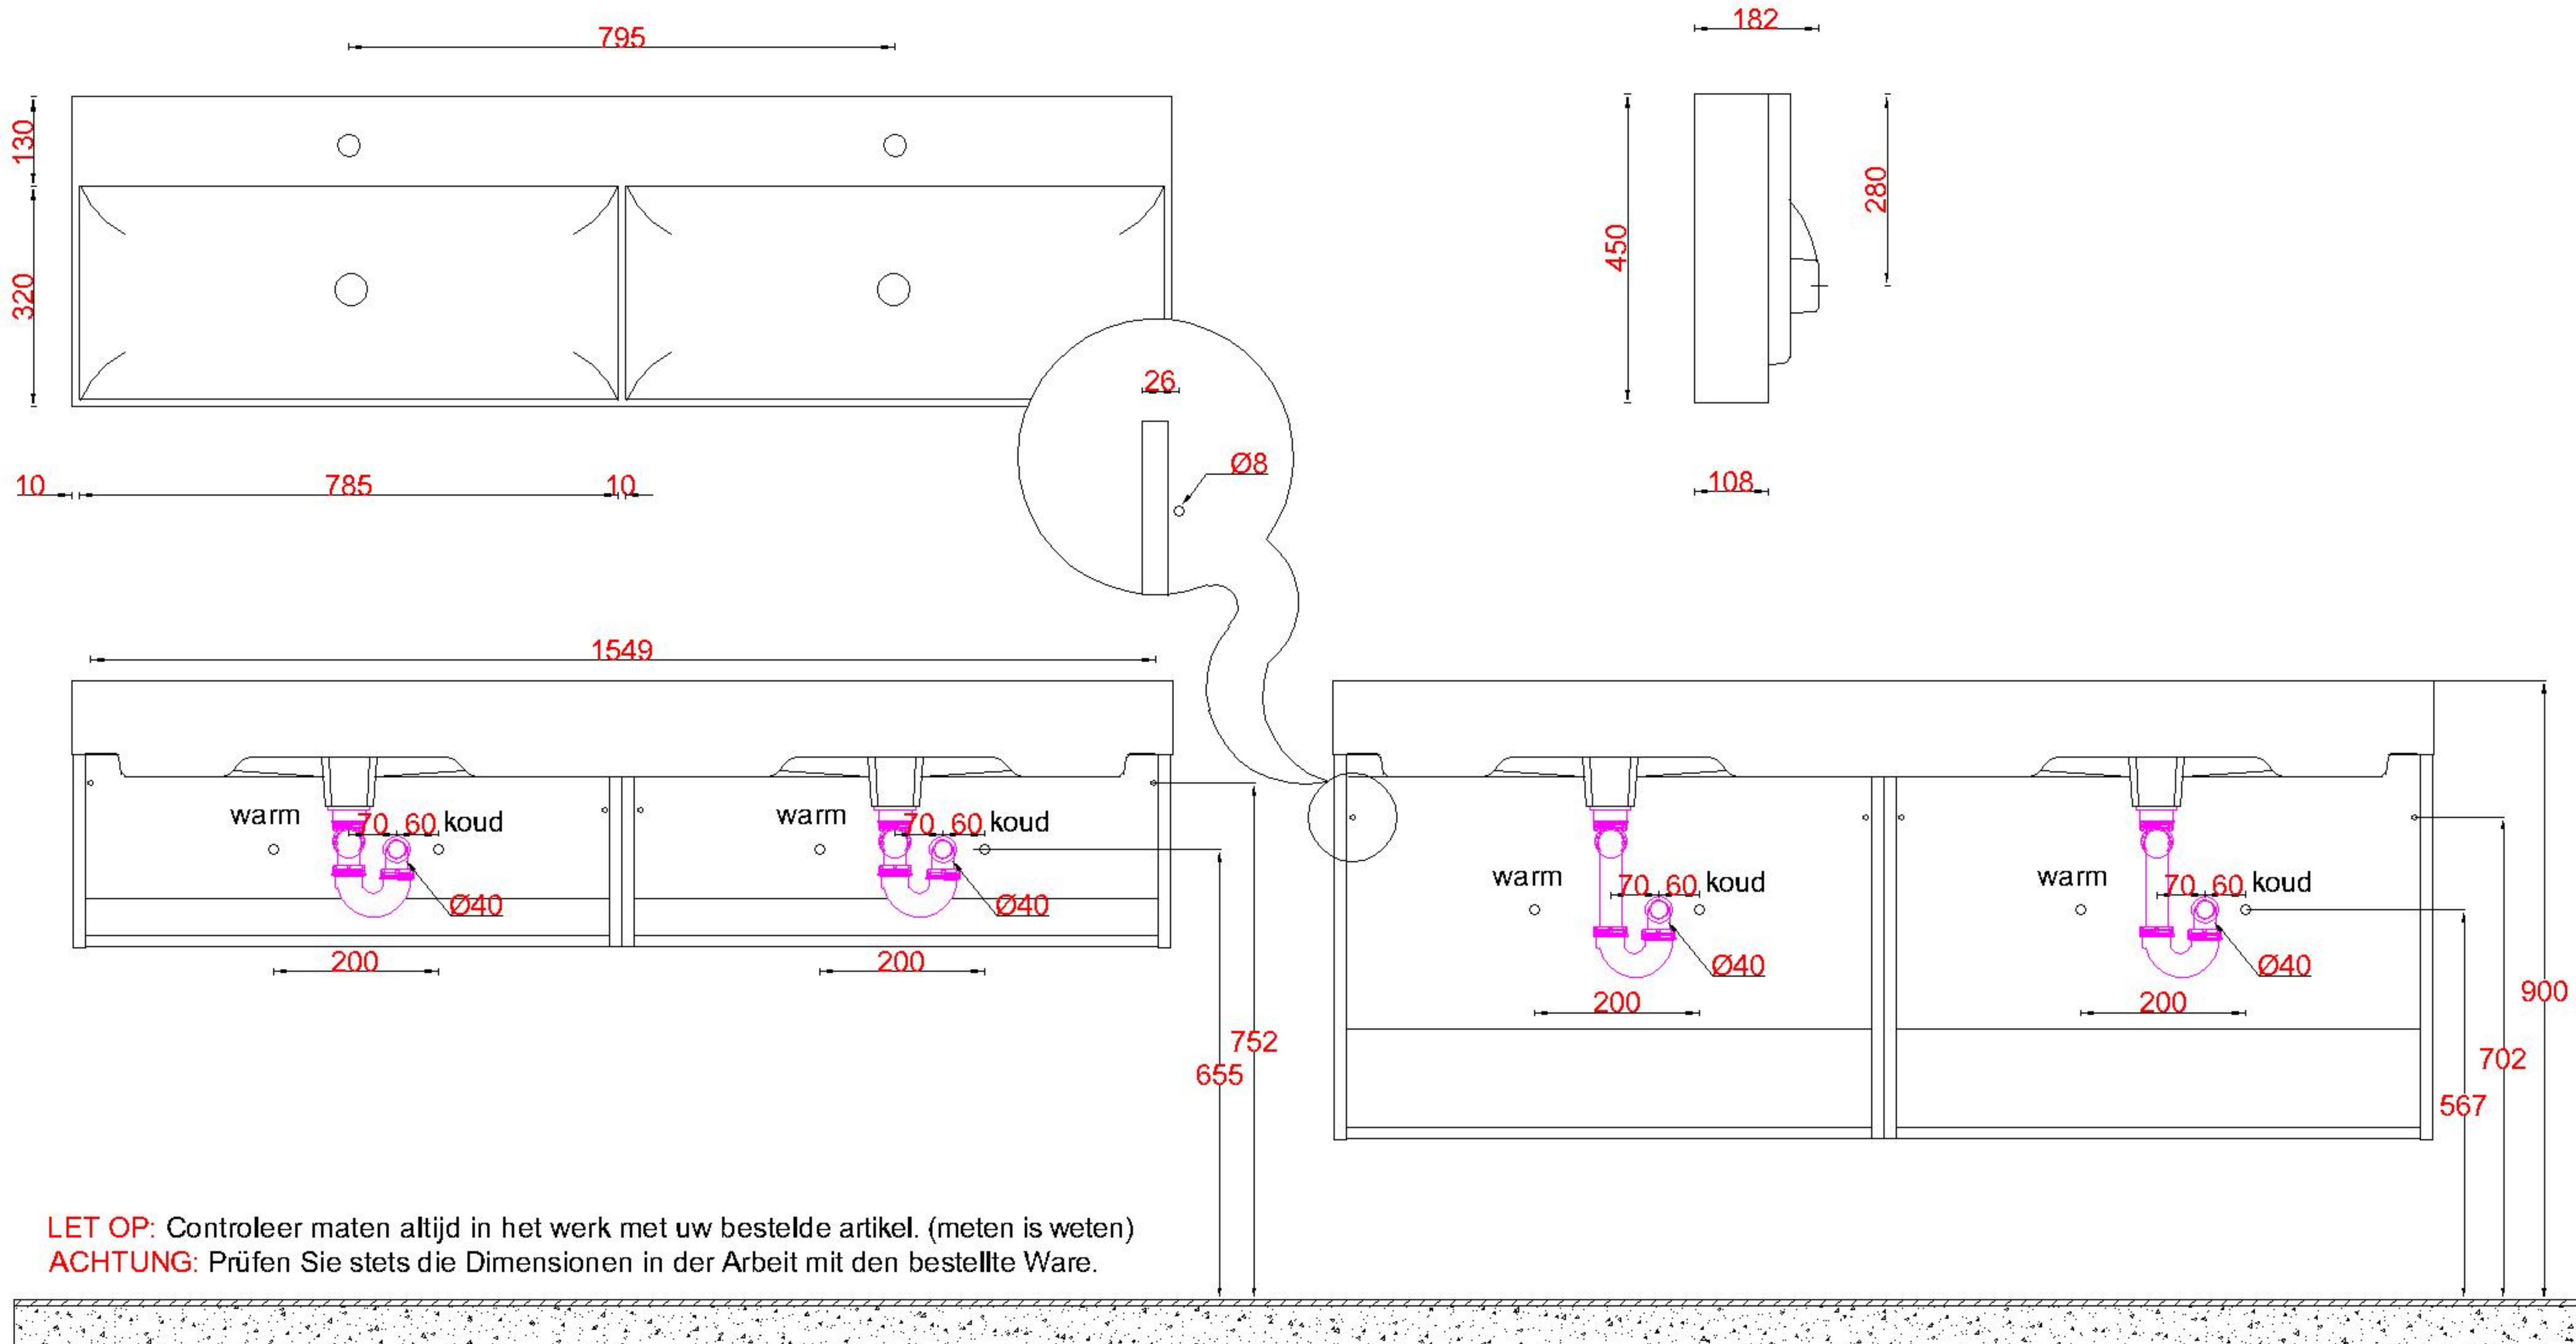

# Wastafelblad

2x WK 825 CS + WM 1602 CS2  
2x WK 800 CS + WM 1602 CS2  
2x WK 805 CS + WM 1602 CS2

**LET OP:** Controleer maten altijd in het werk met uw bestelde artikel. (meten is weten)

**ACHTUNG:** Prüfen Sie stets die Dimensionen in der Arbeit mit den bestellte Ware.