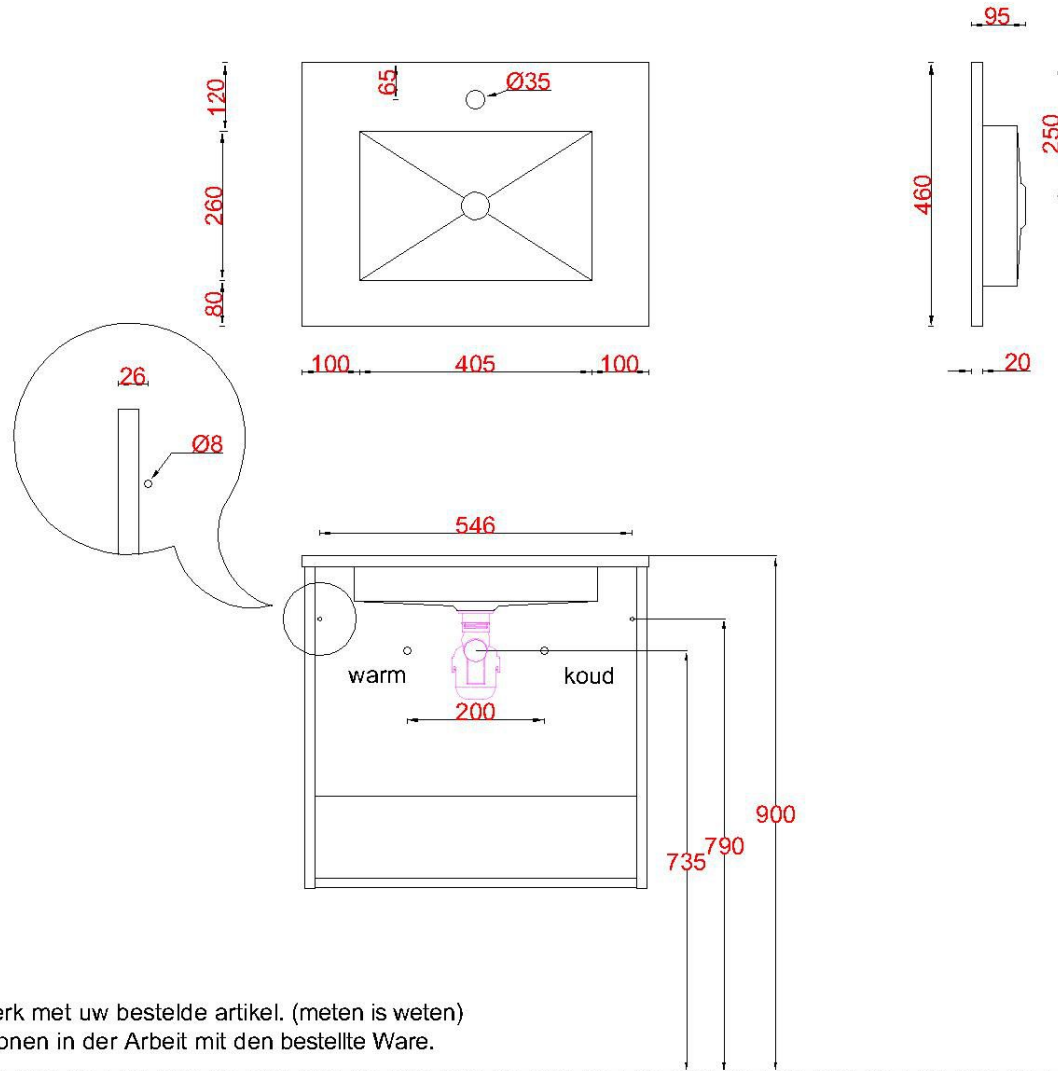

# Wastafelblad

WK 600 CSO + WM 600 KTC1

**LET OP:** Controleer maten altijd in het werk met uw bestelde artikel. (meten is weten)

**ACHTUNG:** Prüfen Sie stets die Dimensionen in der Arbeit mit den bestellte Ware.