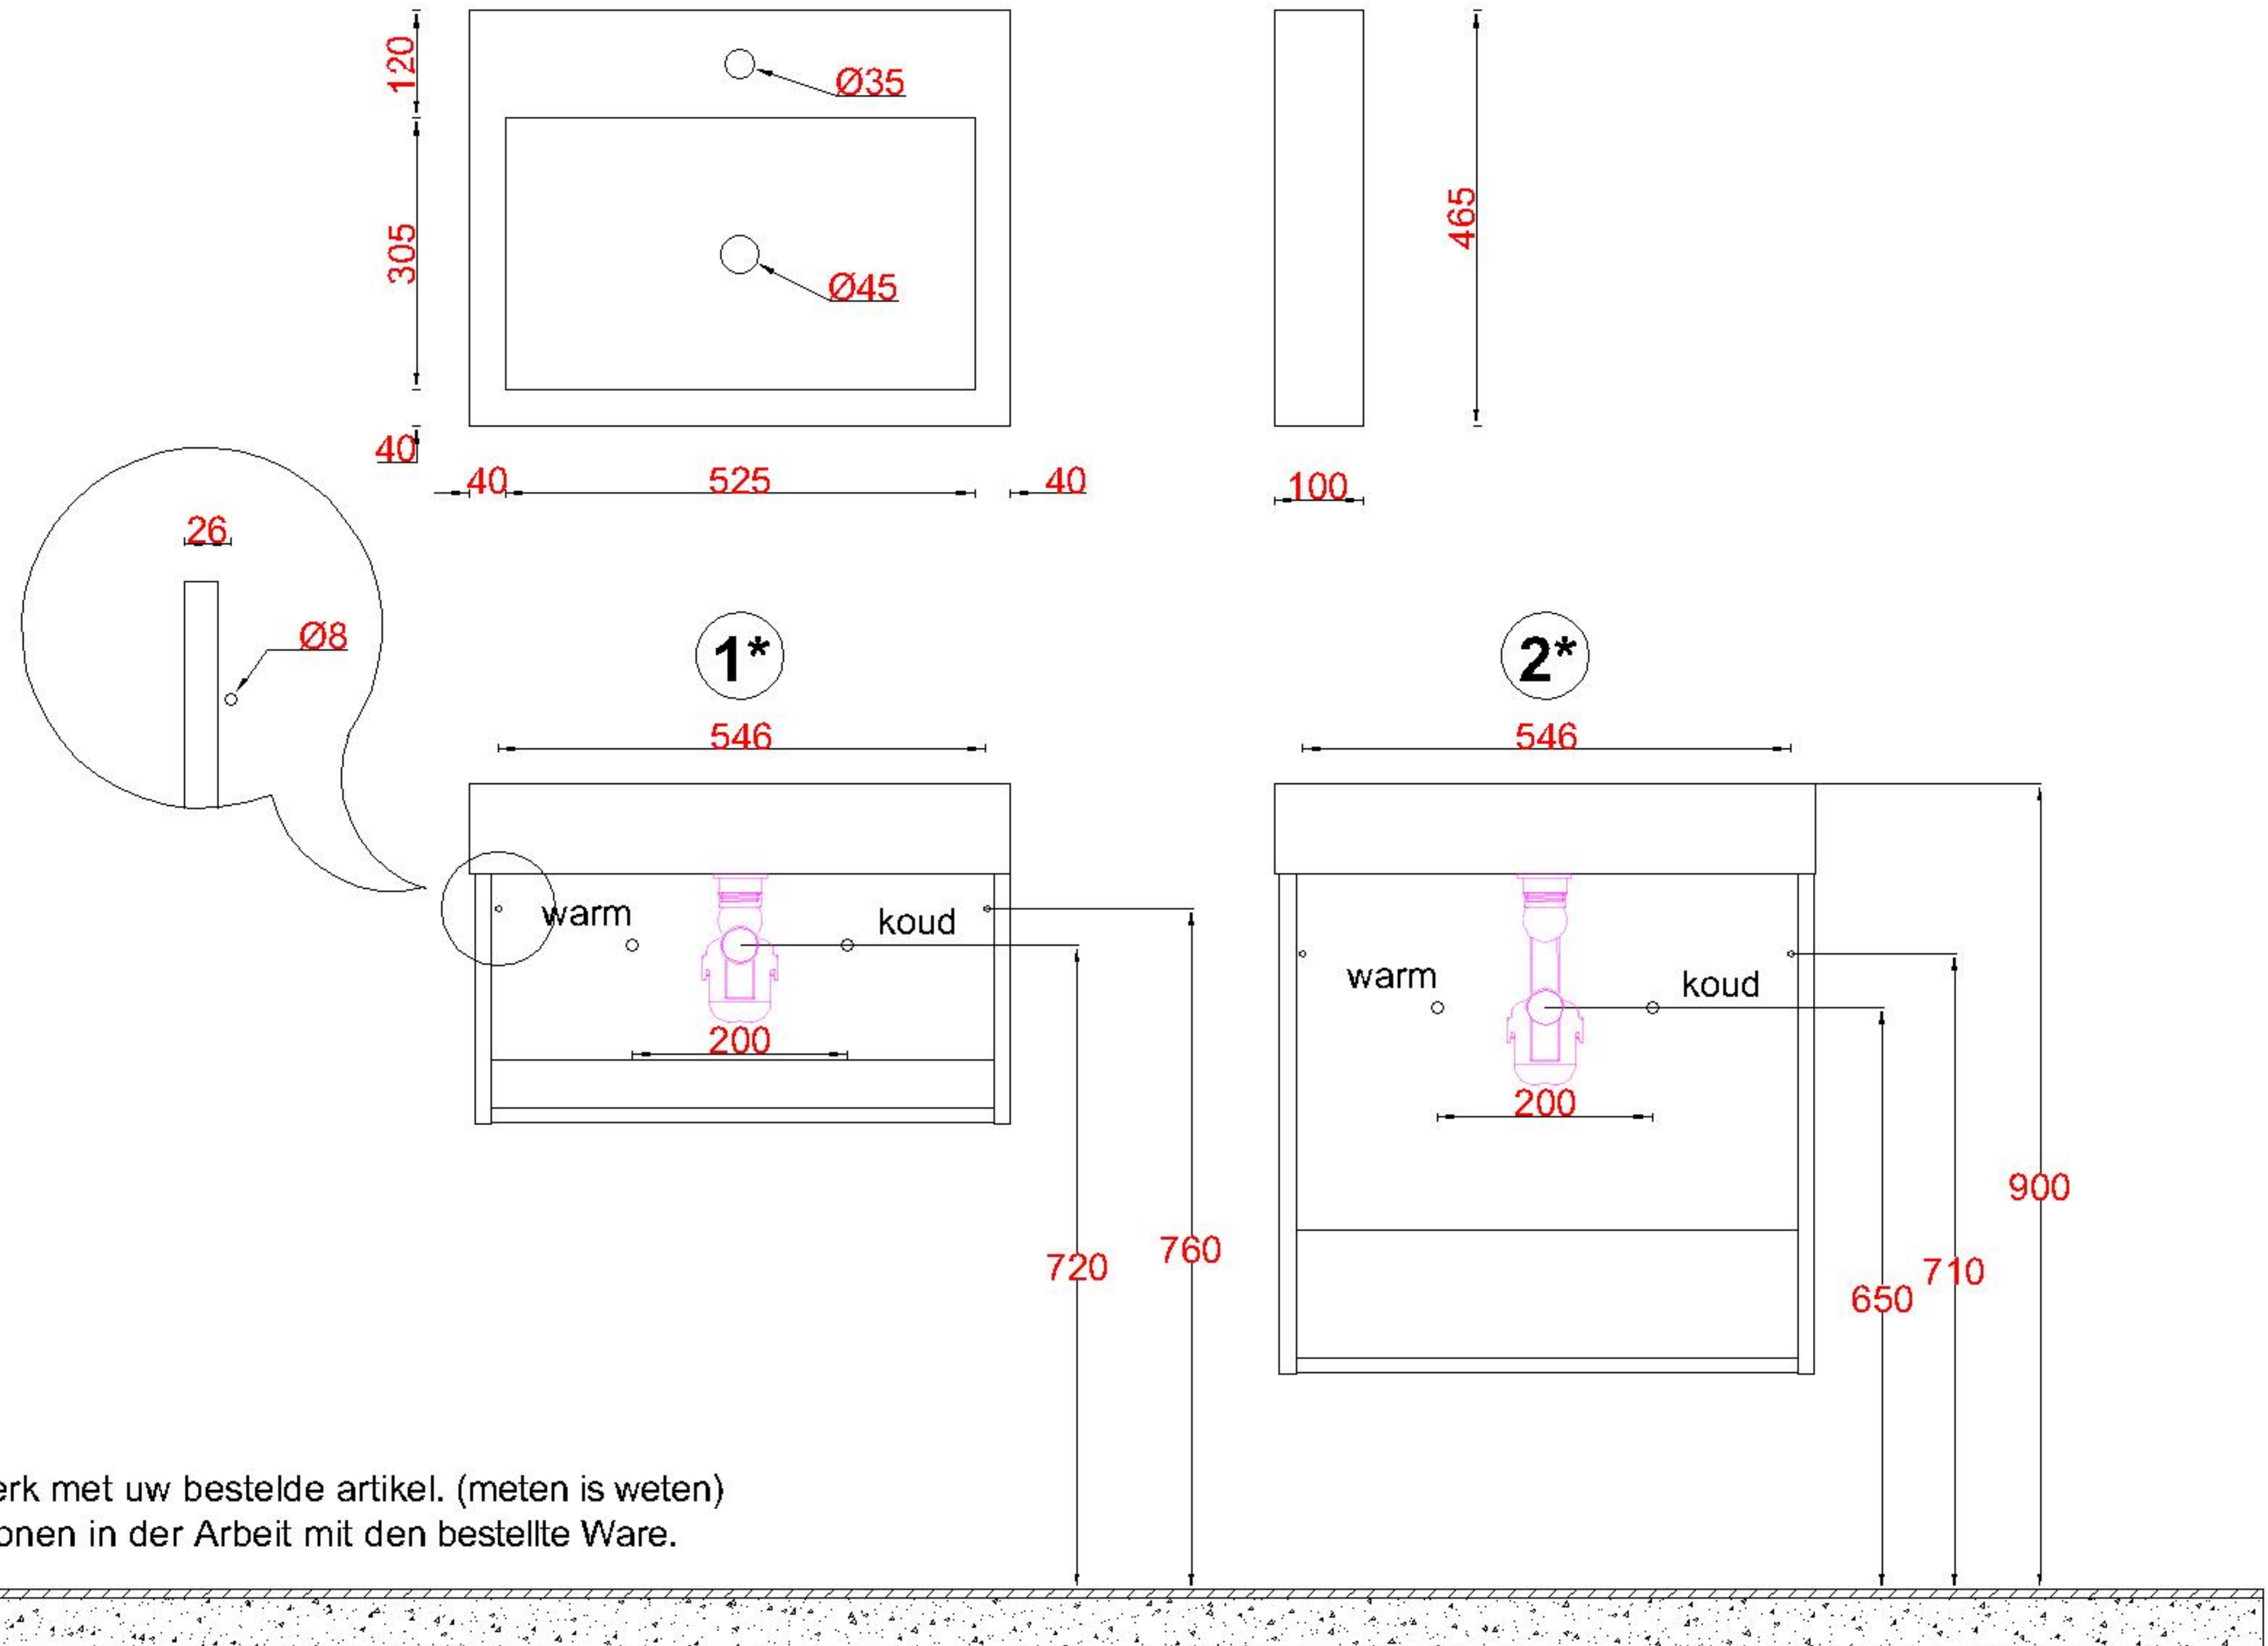

# Wastafelblad

**1\***

WK 625 CS + WB 600 CS1

**2\***

WK 600 CS + WB 600 CS1

WK 602 CS + WB 600 CS1

WK 605 CS + WB 600 CS1

WK 665 CS + WB 600 CS1

WK 666 CS + WB 600 CS1

**LET OP:** Controleer maten altijd in het werk met uw bestelde artikel. (meten is weten)

**ACHTUNG:** Prüfen Sie stets die Dimensionen in der Arbeit mit den bestellte Ware.