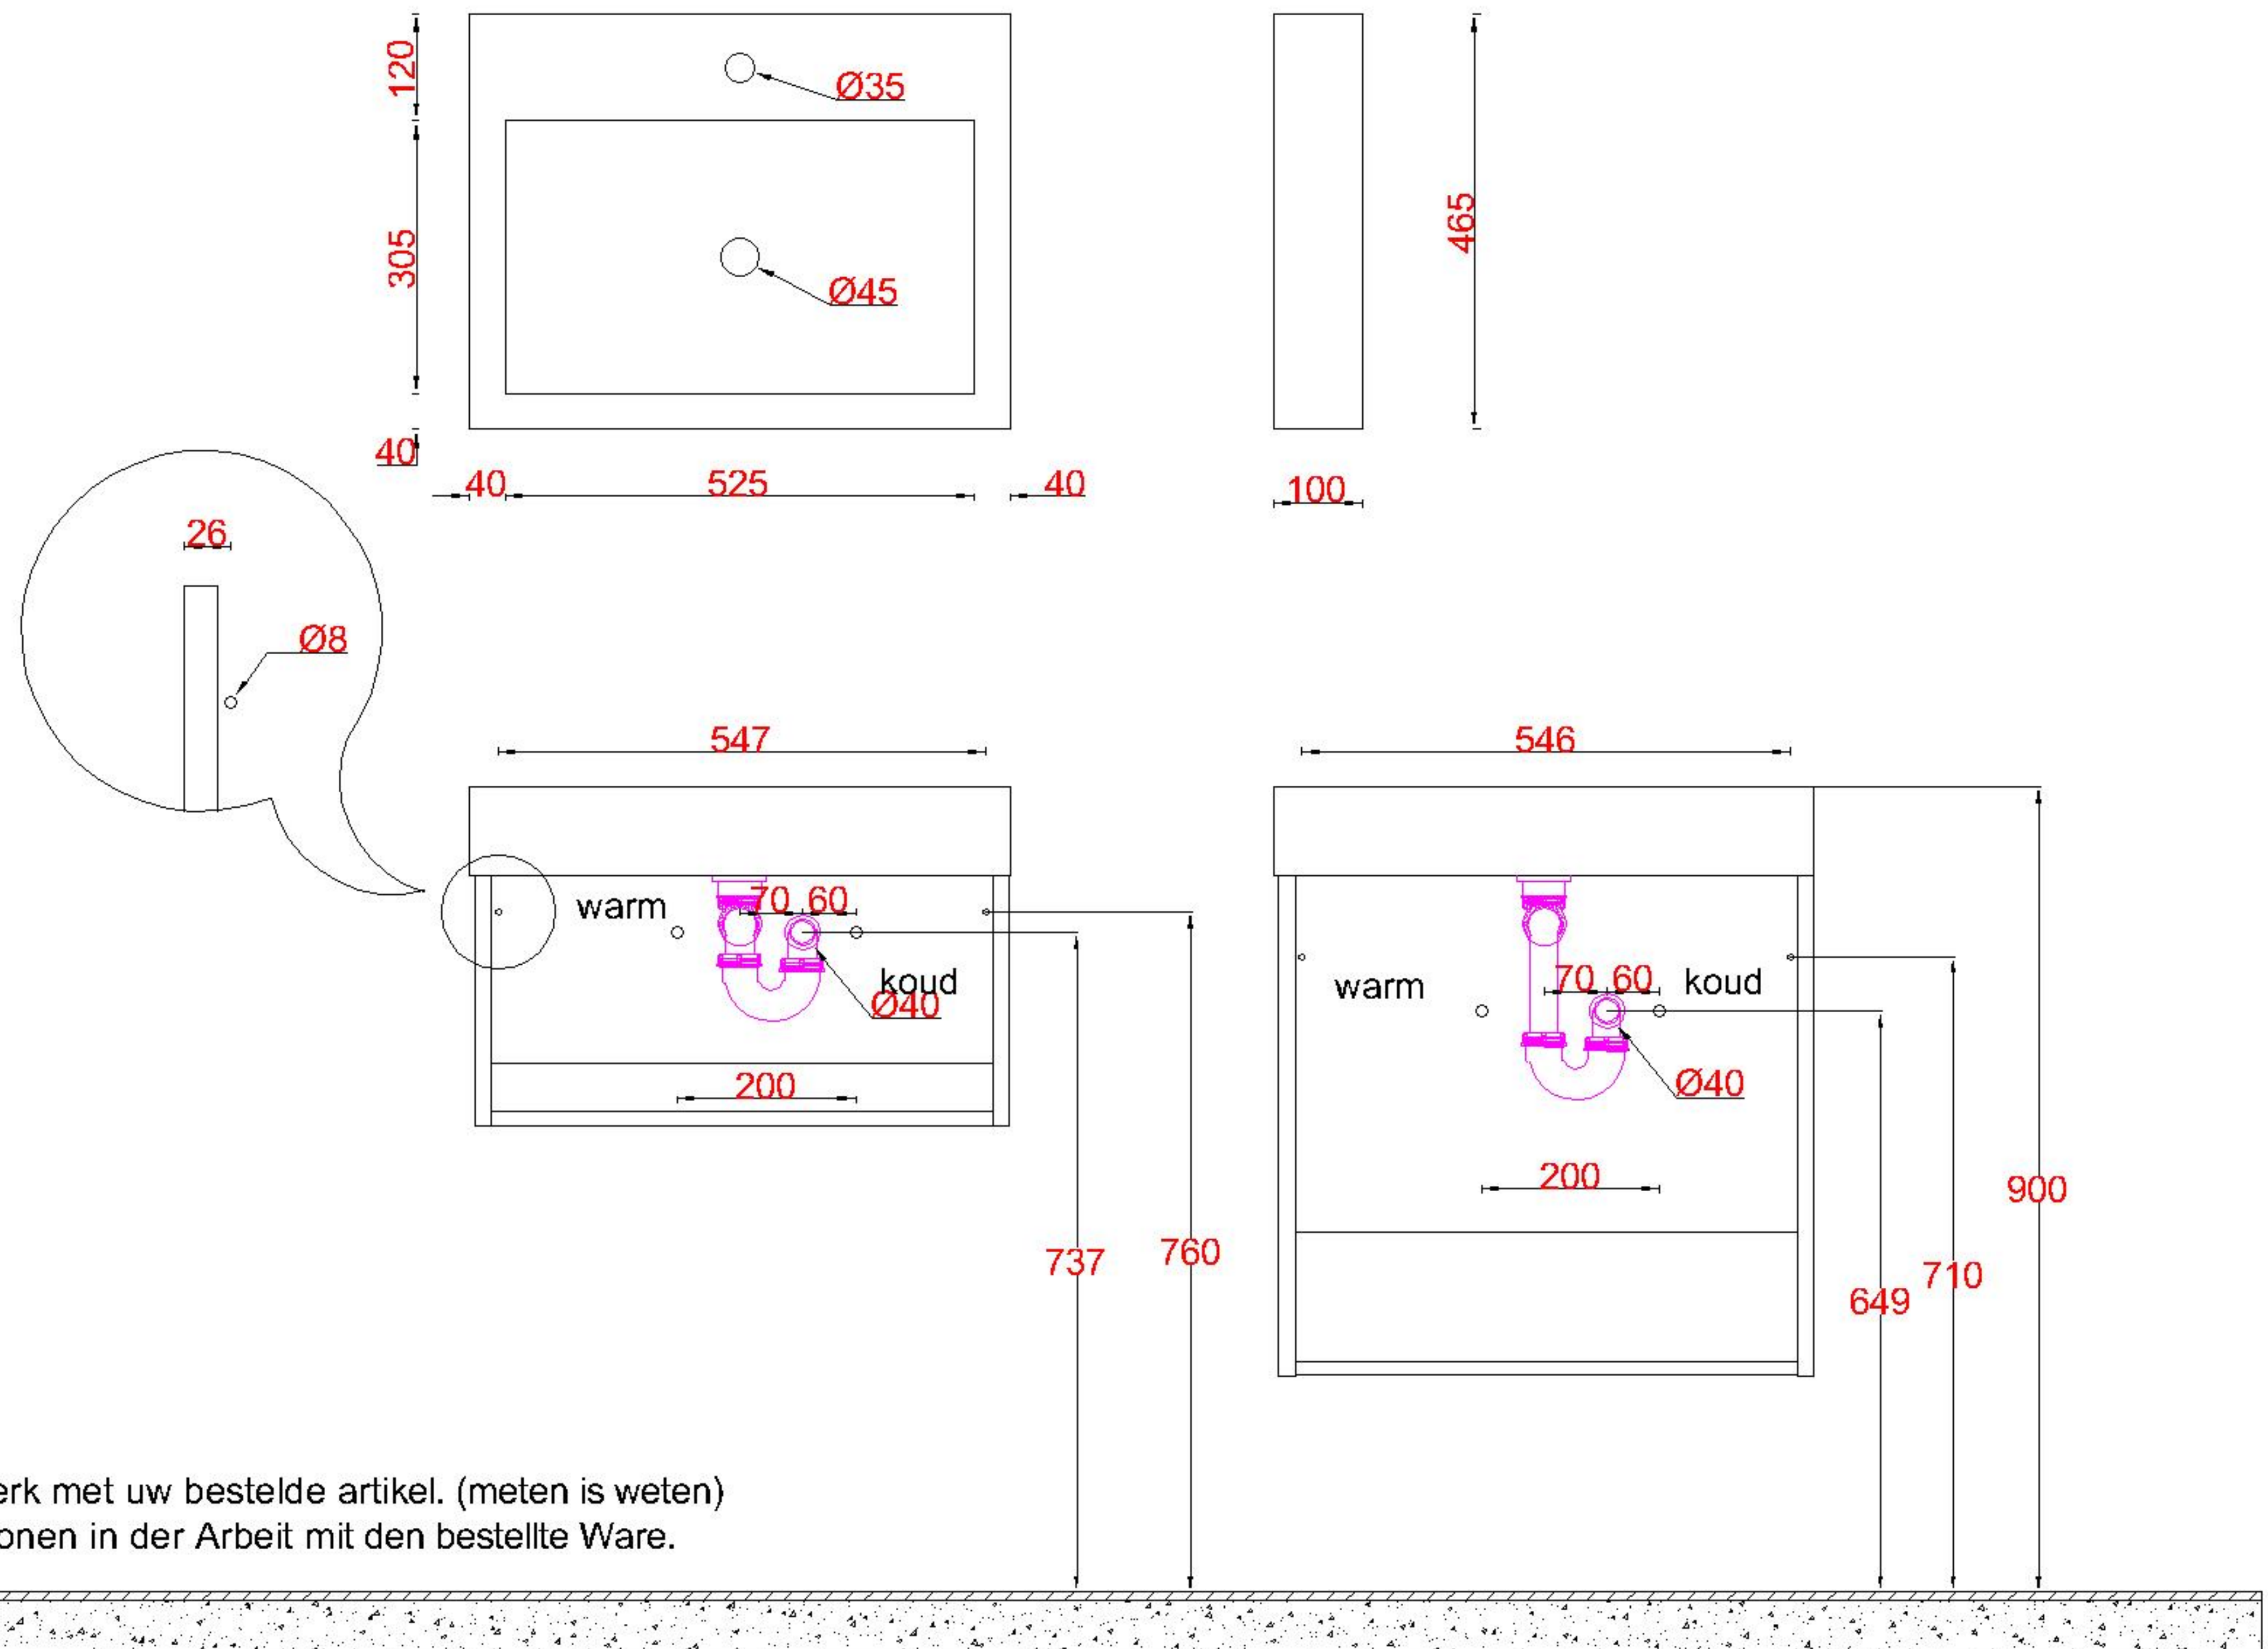

Wastafelblad

WK 625 CS + WB 600 CS1

WK 600 CS + WB 600 CS1

WK 605 CS + WB 600 CS1

LET OP: Controleer maten altijd in het werk met uw bestelde artikel. (meten is weten)

ACHTUNG: Prüfen Sie stets die Dimensionen in der Arbeit mit den bestellte Ware.