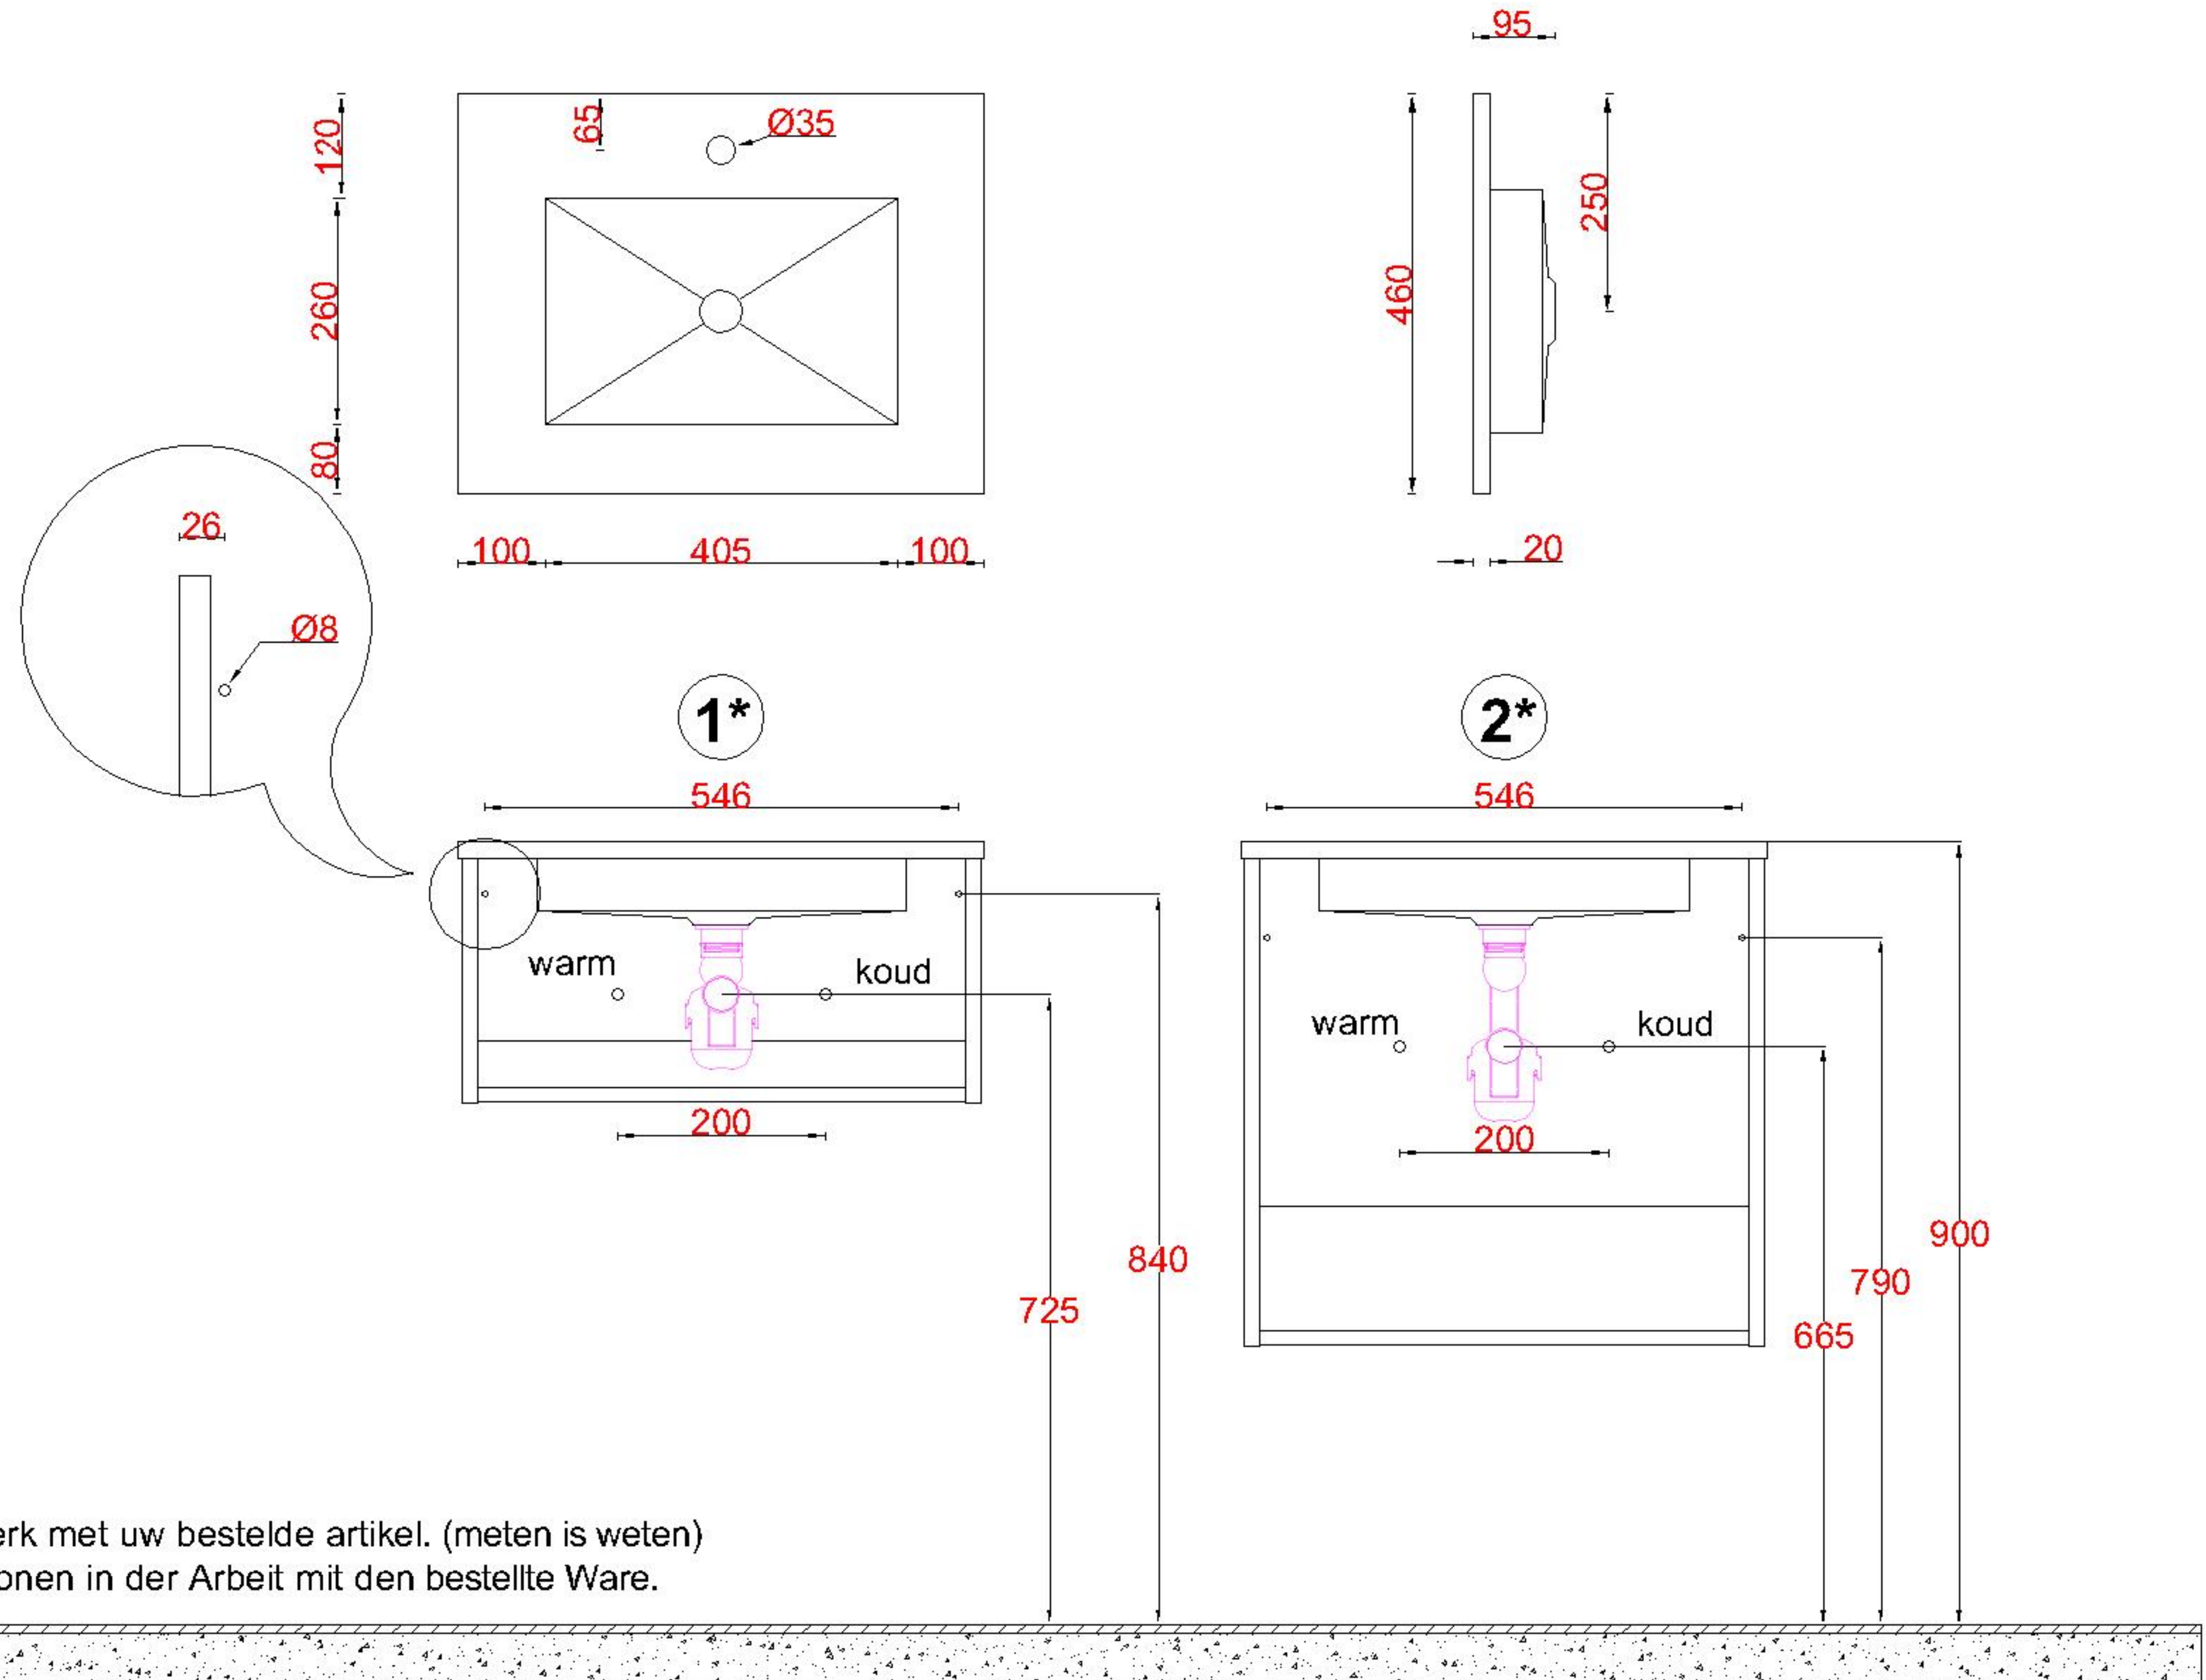

Wastafelblad

1*

WK 625 CS + WM 600 KTC1

2*

WK 600 CS + WM 600 KTC1

WK 602 CS + WM 600 KTC1

WK 605 CS + WM 600 KTC1

WK 665 CS + WM 600 KTC1

WK 666 CS + WM 600 KTC1

LET OP: Controleer maten altijd in het werk met uw bestelde artikel. (meten is weten)

ACHTUNG: Prüfen Sie stets die Dimensionen in der Arbeit mit den bestellte Ware.