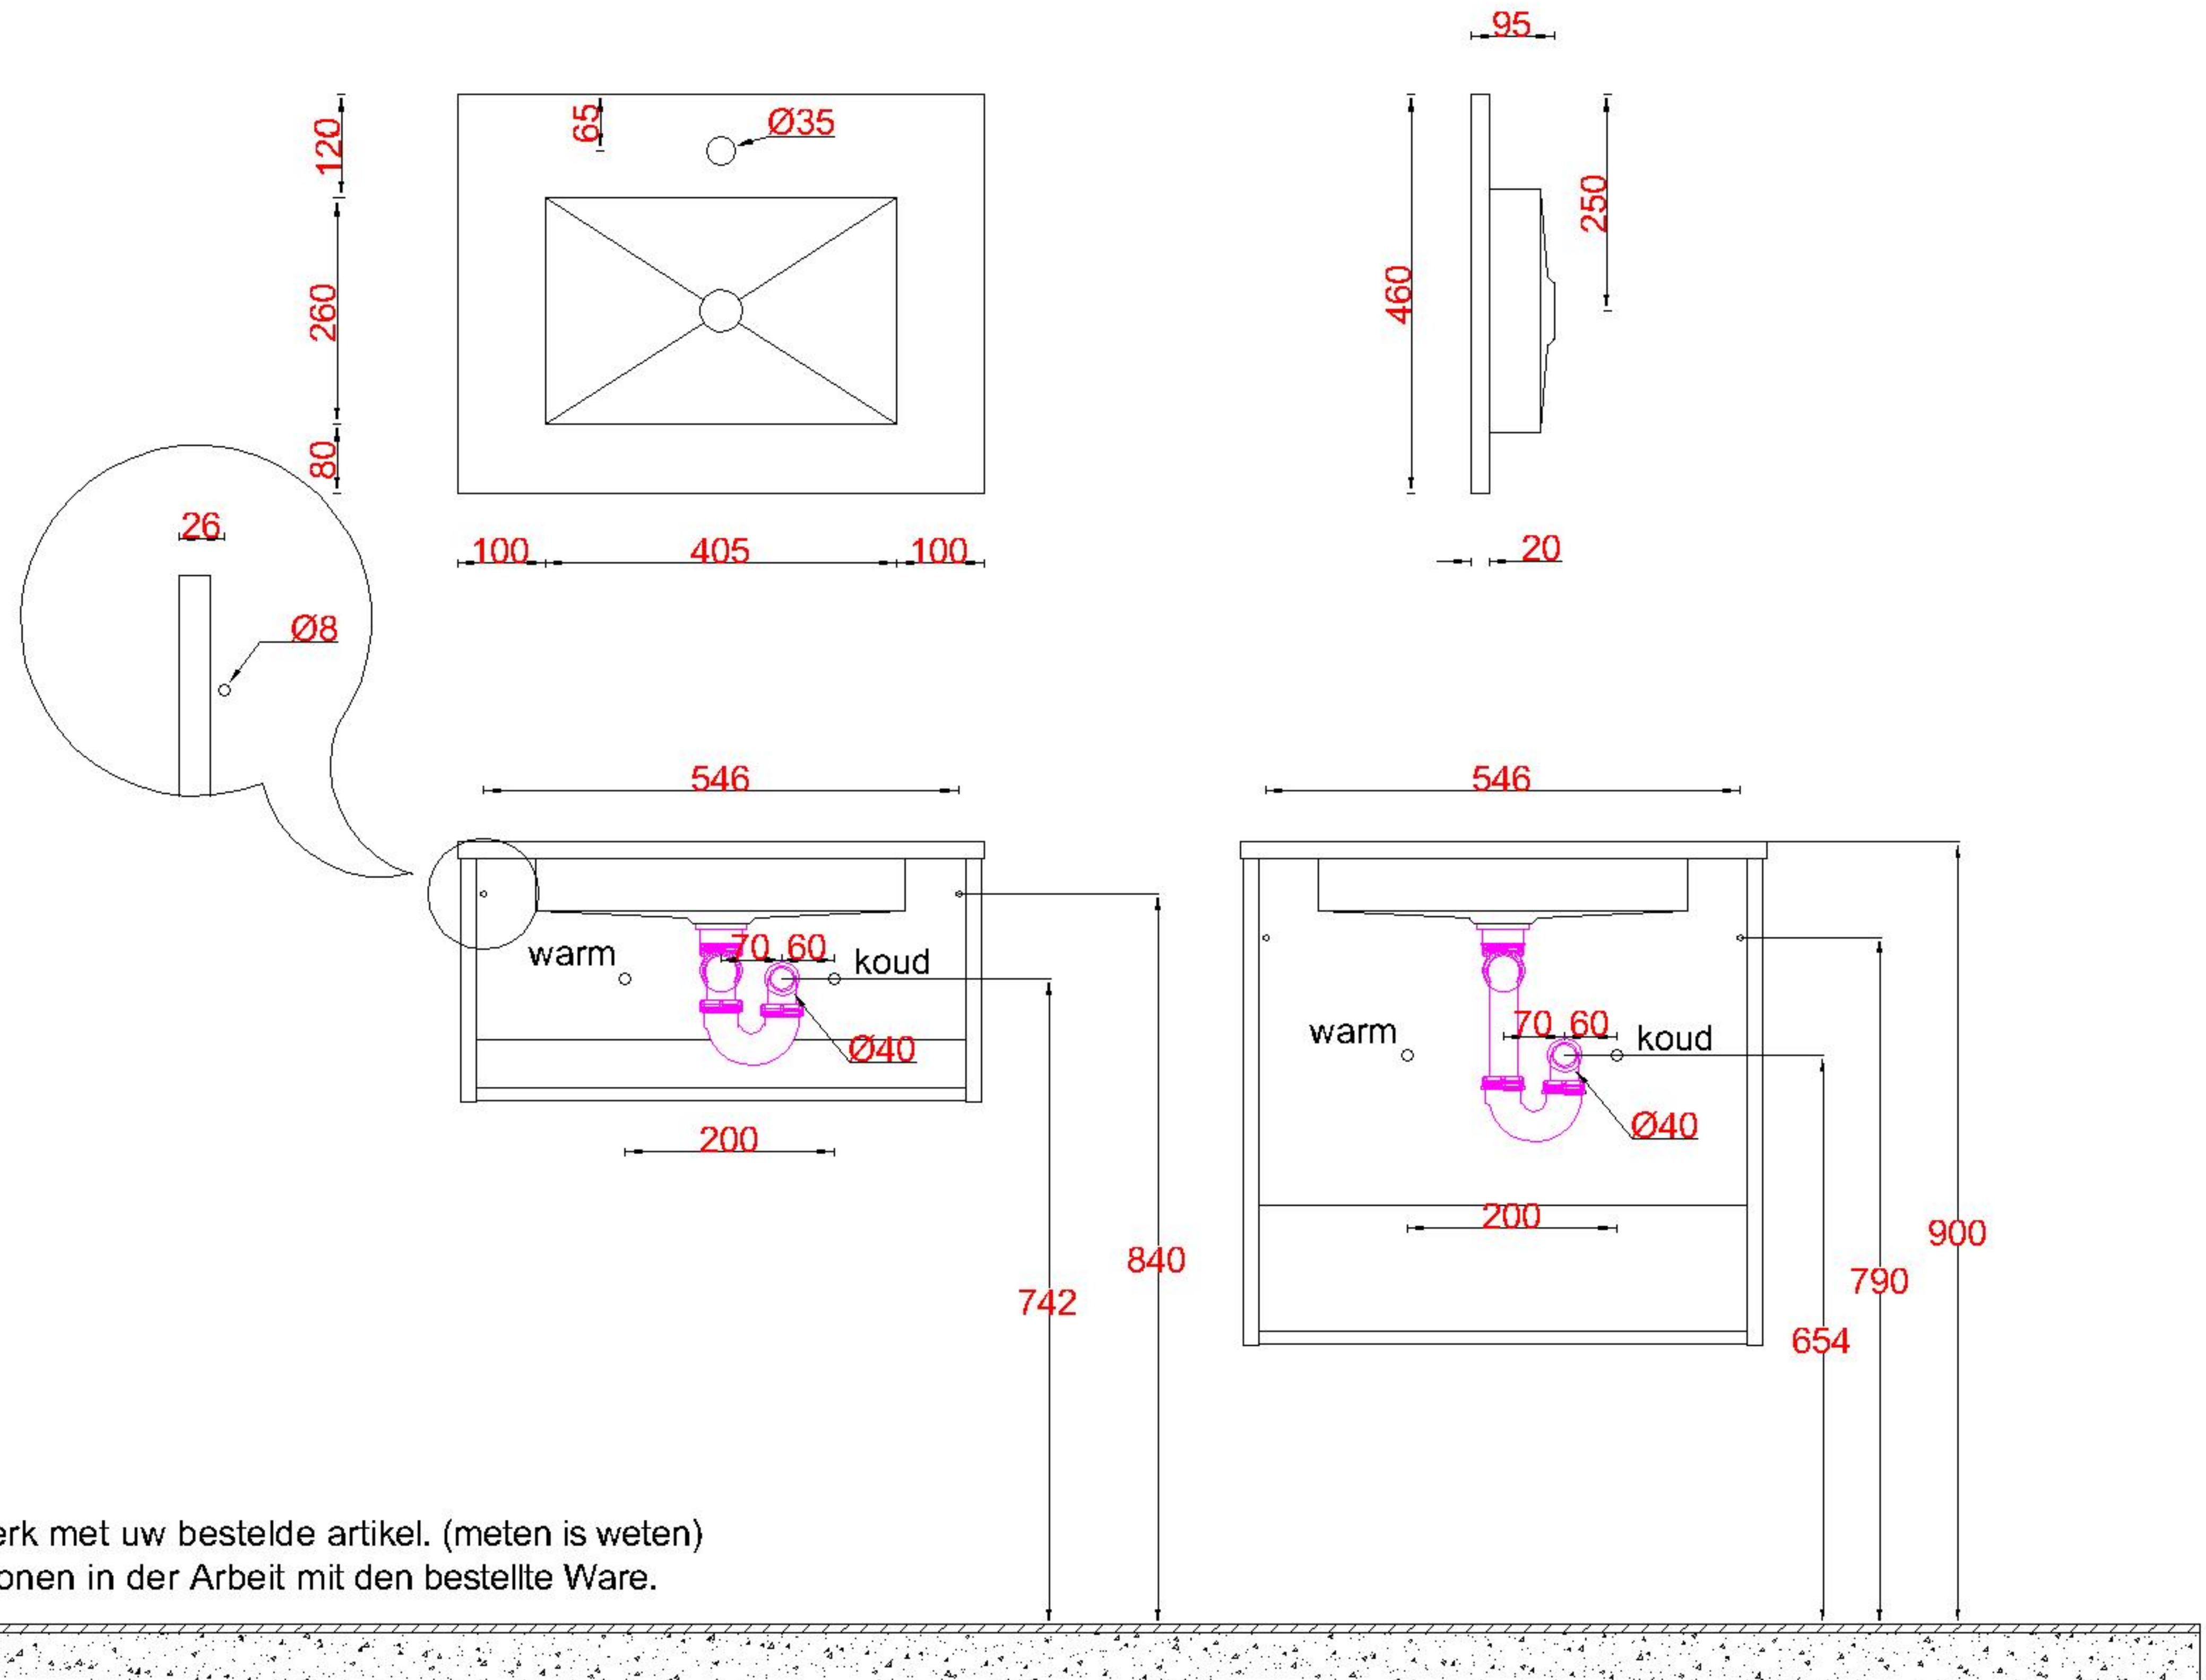

Wastafelblad

WK 625 CS + WM 600 KTC1

WK 600 CS + WM 600 KTC1

WK 605 CS + WM 600 KTC1

LET OP: Controleer maten altijd in het werk met uw bestelde artikel. (meten is weten)

ACHTUNG: Prüfen Sie stets die Dimensionen in der Arbeit mit den bestellte Ware.