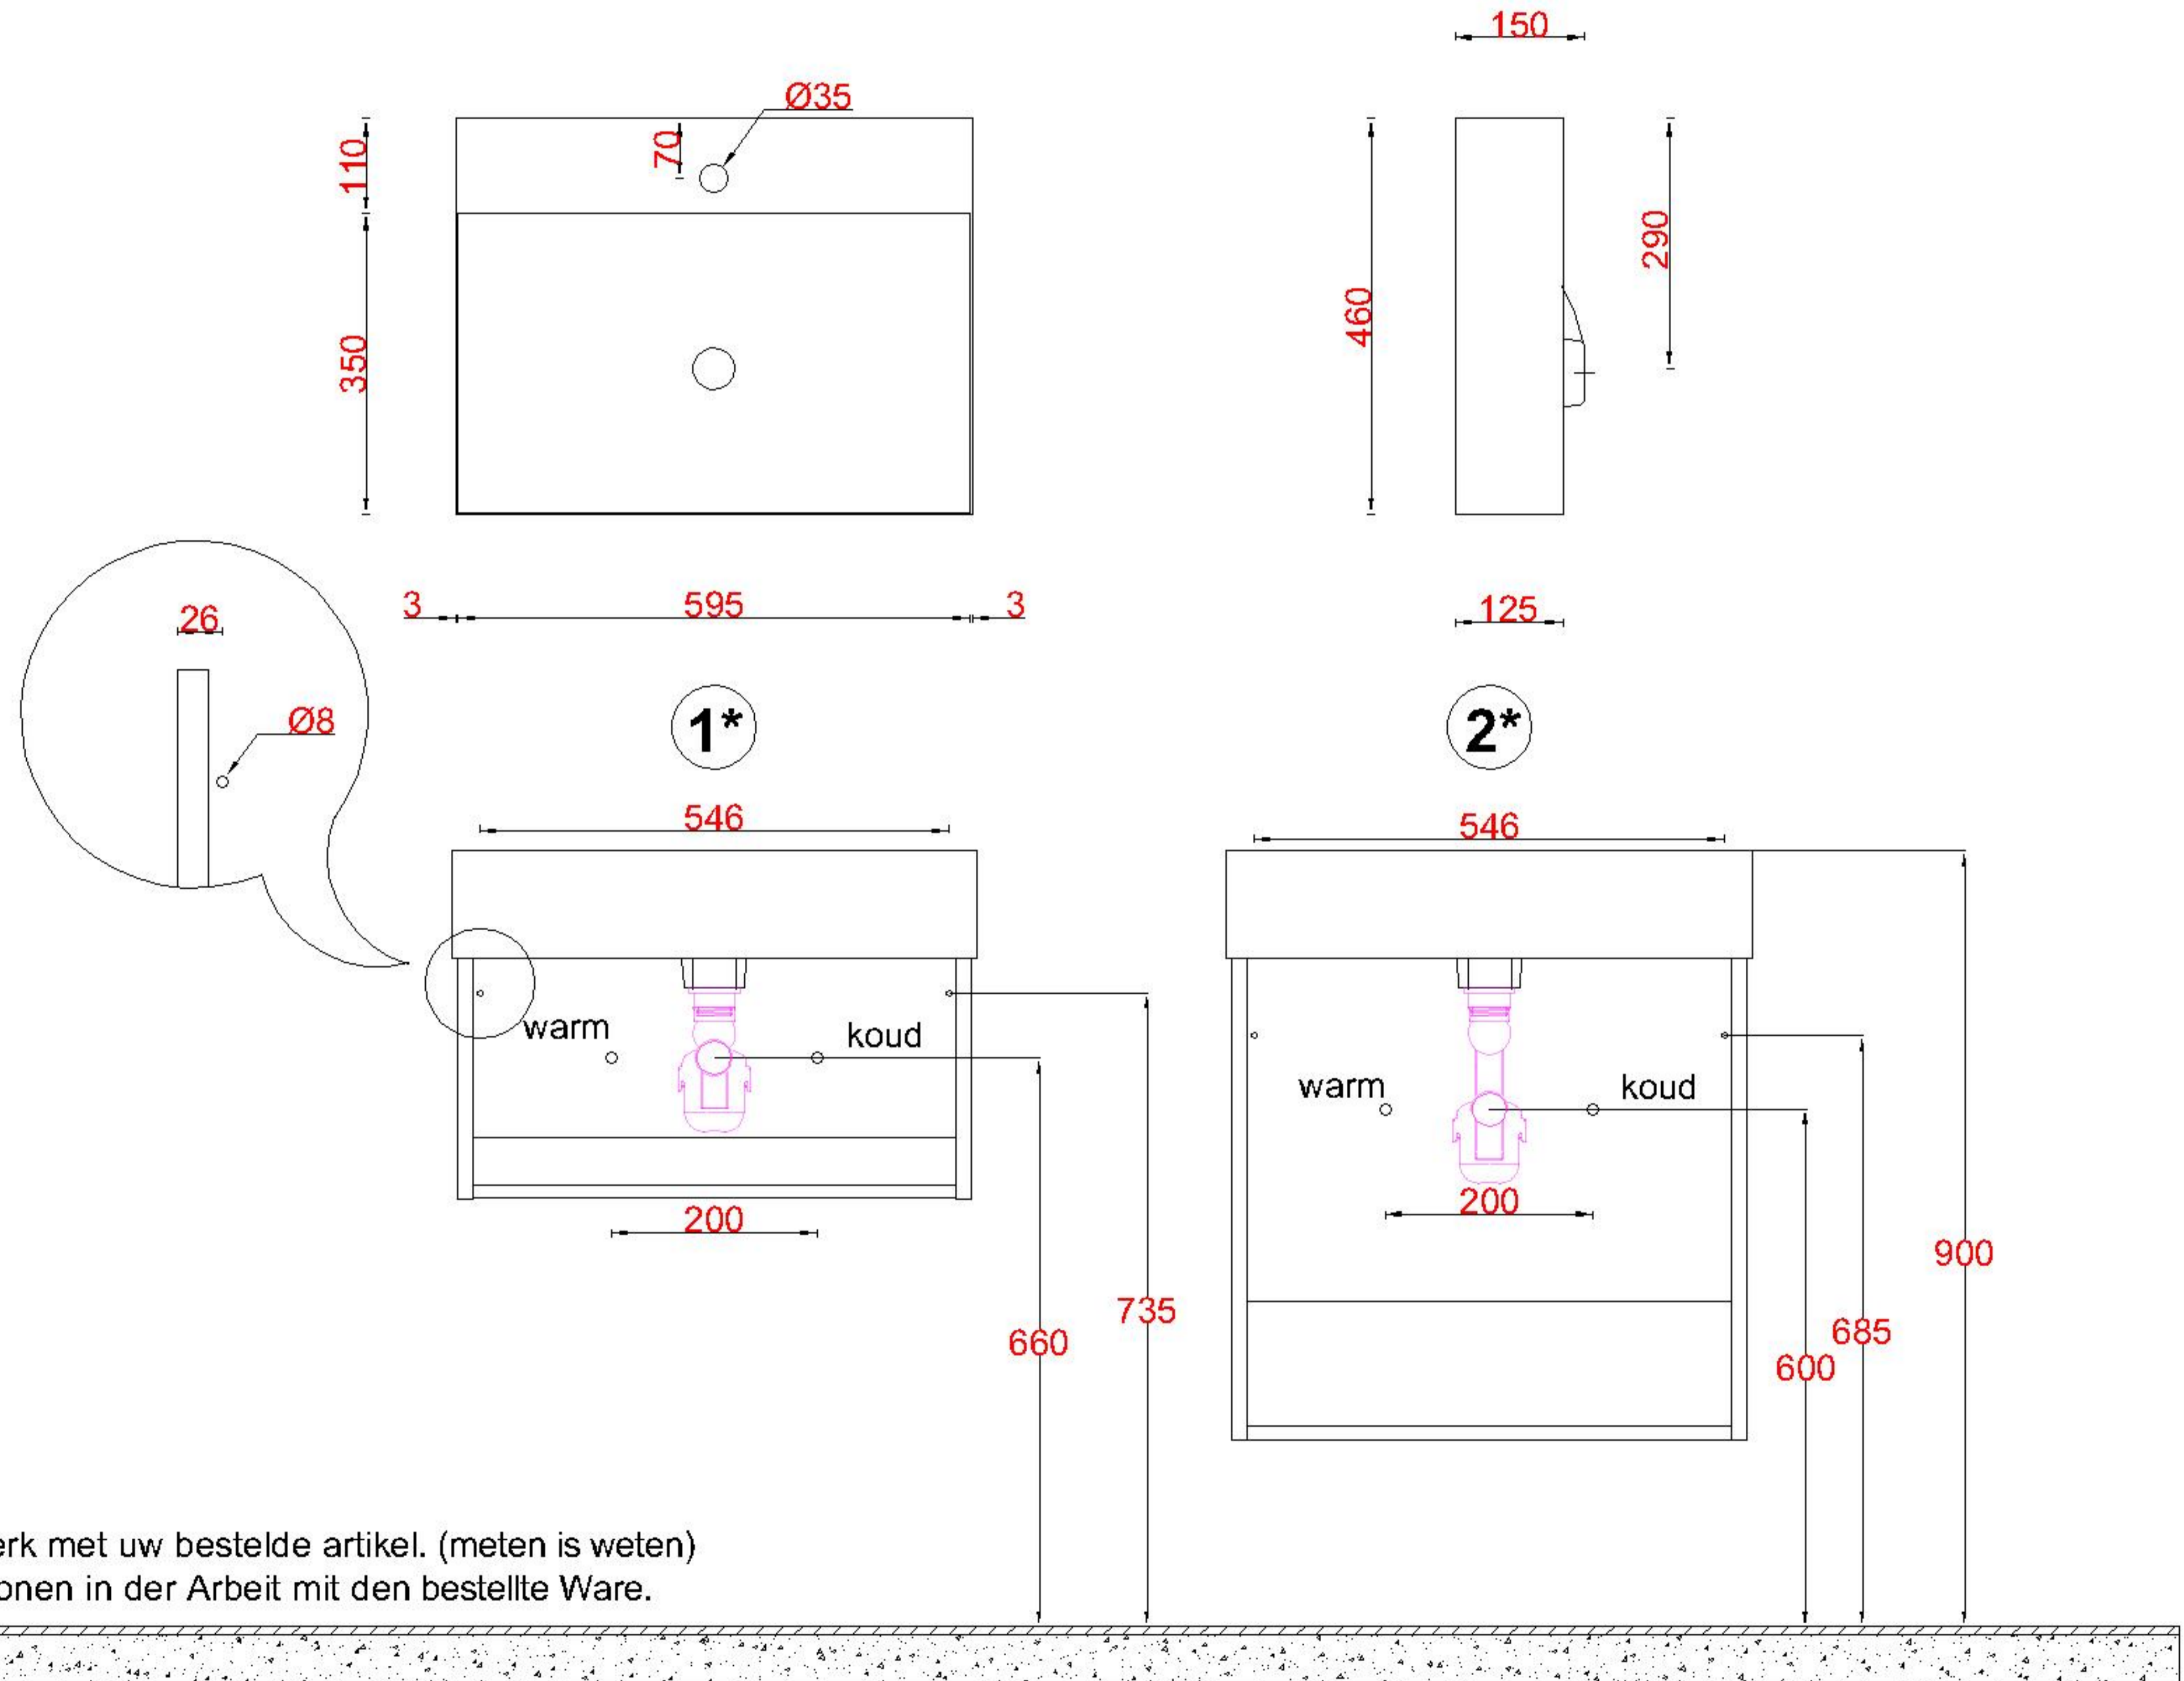

Wastafelblad

1*

WK 625 CS + WM 610 CTT1

2*

WK 600 CS + WM 610 CTT1

WK 602 CS + WM 610 CTT1

WK 605 CS + WM 610 CTT1

WK 665 CS + WM 610 CTT1

WK 666 CS + WM 610 CTT1

LET OP: Controleer maten altijd in het werk met uw bestelde artikel. (meten is weten)

ACHTUNG: Prüfen Sie stets die Dimensionen in der Arbeit mit den bestellte Ware.