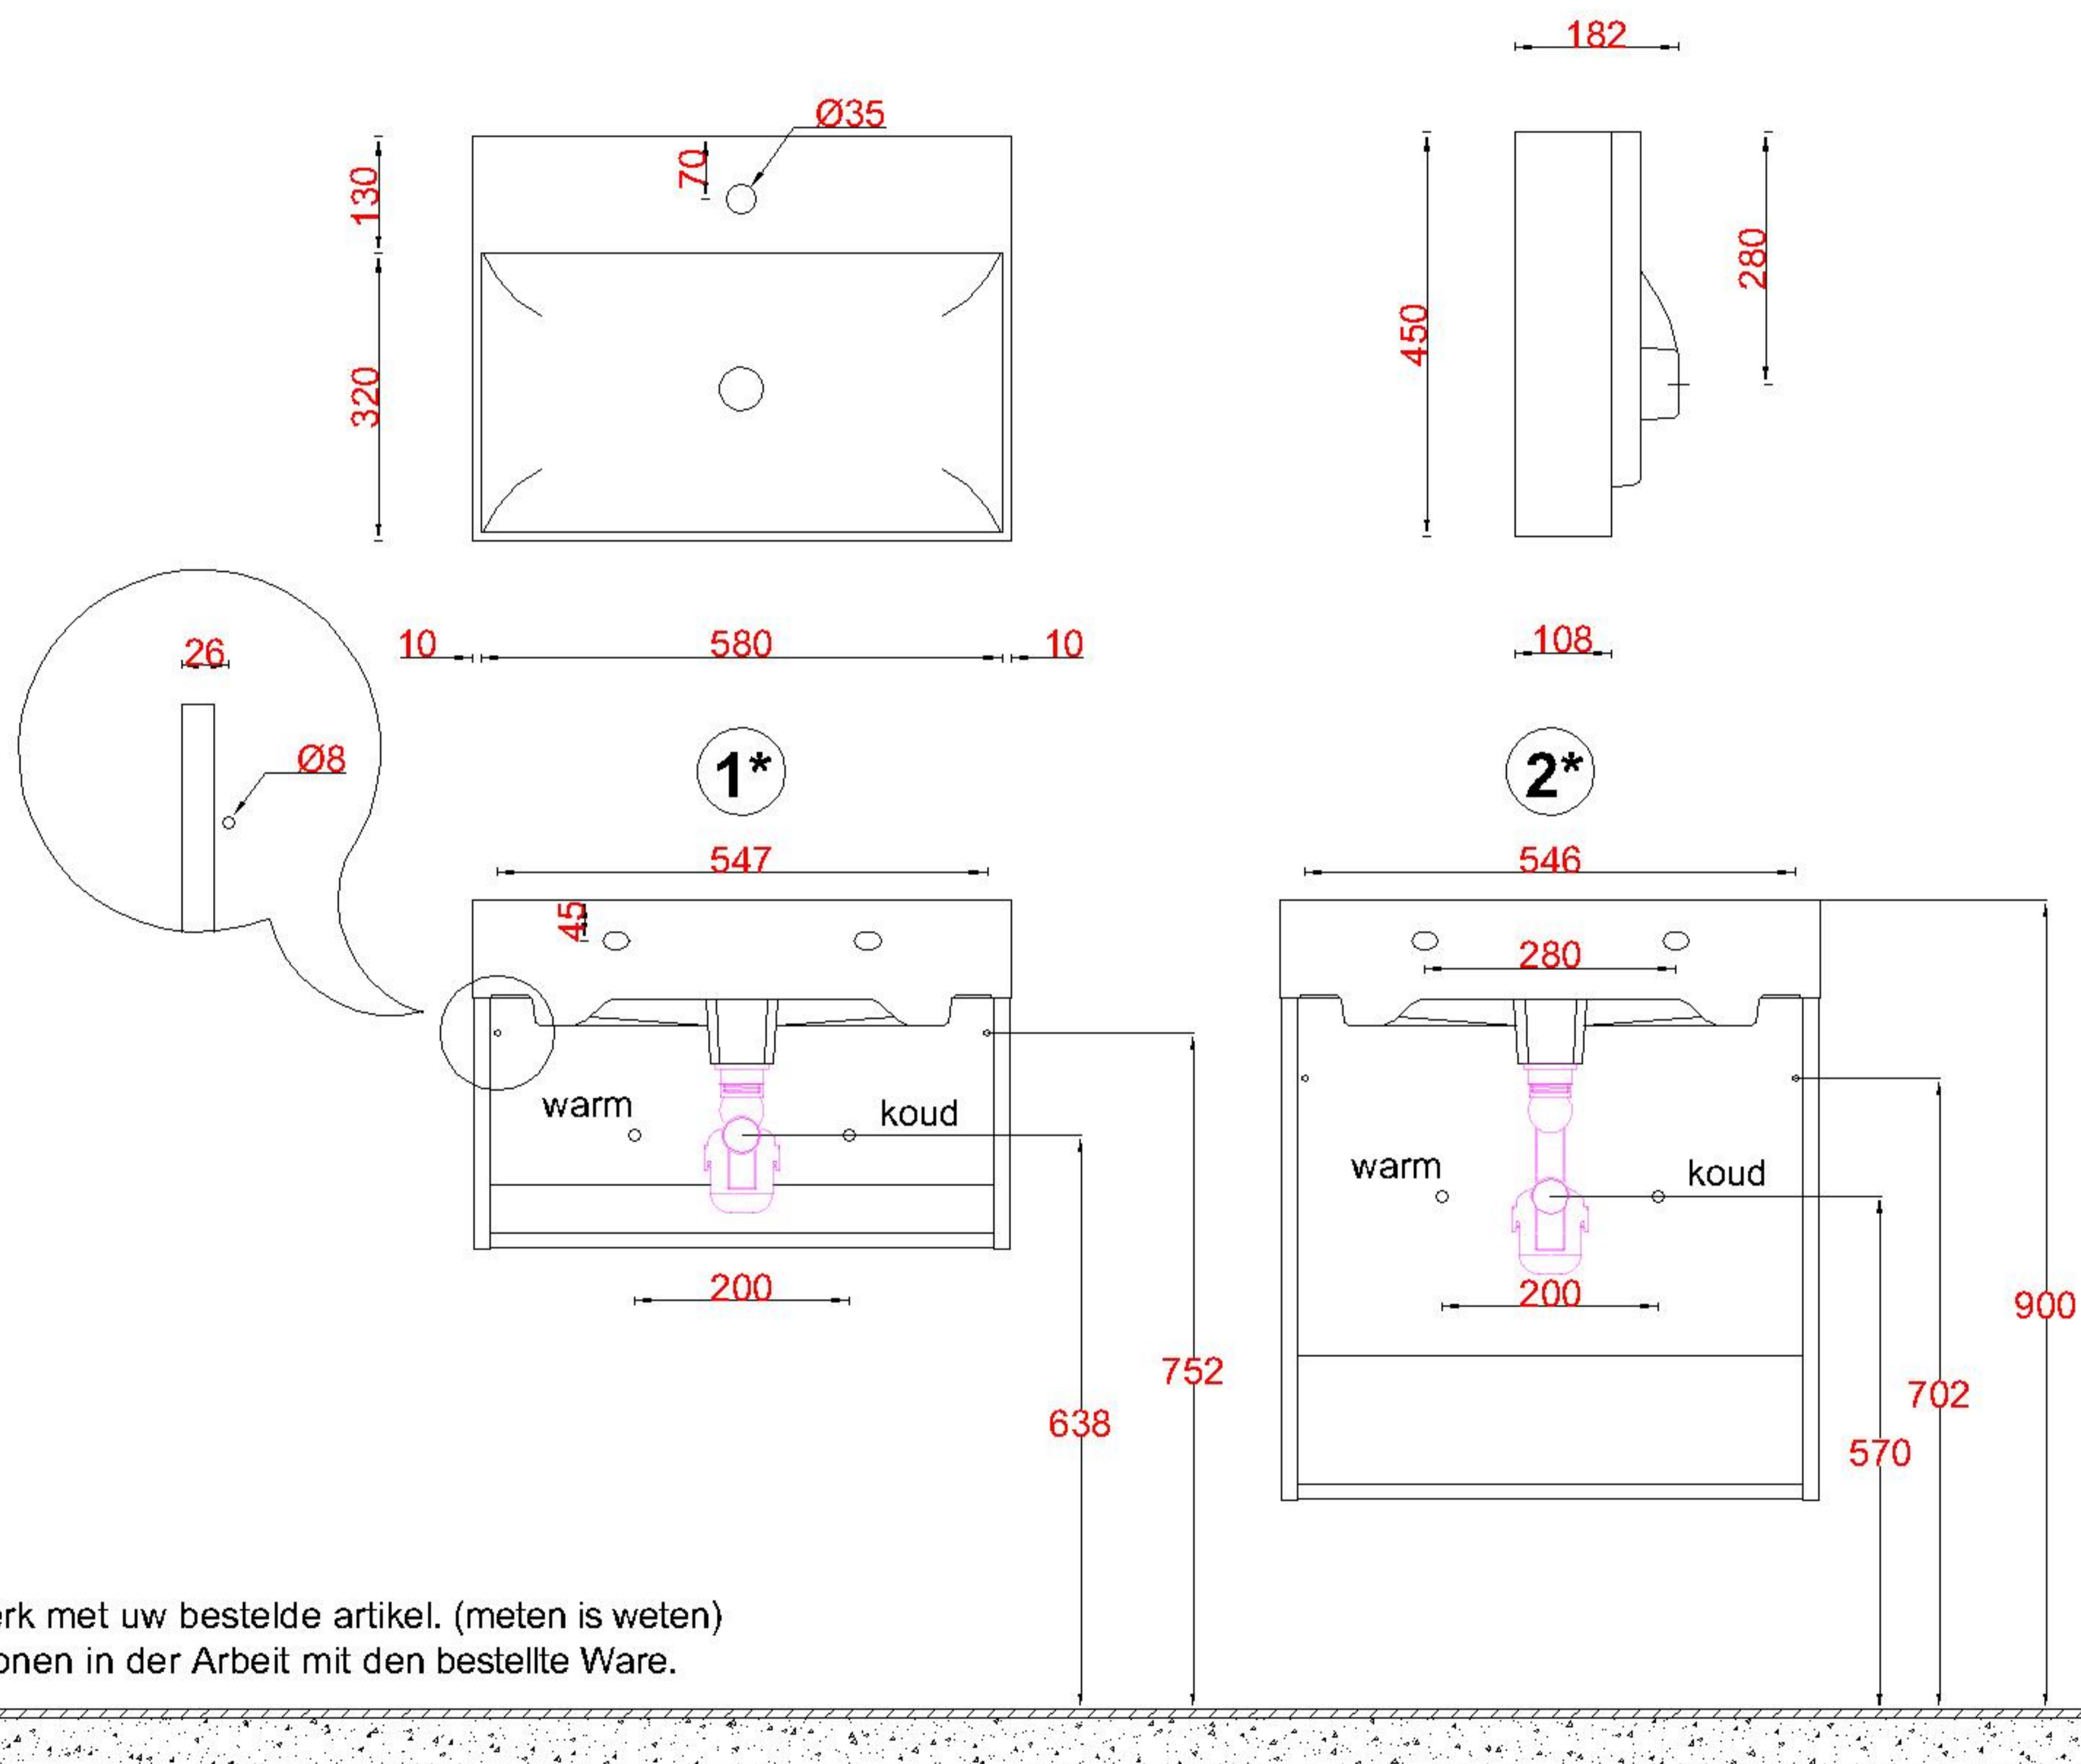

Wastafelblad

1*

WK 625 CS + WM 600 CS1

2*

WK 600 CS + WM 600 CS1

WK 602 CS + WM 600 CS1

WK 605 CS + WM 600 CS1

WK 665 CS + WM 600 CS1

WK 666 CS + WM 600 CS1

LET OP: Controleer maten altijd in het werk met uw bestelde artikel. (meten is weten)

ACHTUNG: Prüfen Sie stets die Dimensionen in der Arbeit mit den bestellte Ware.