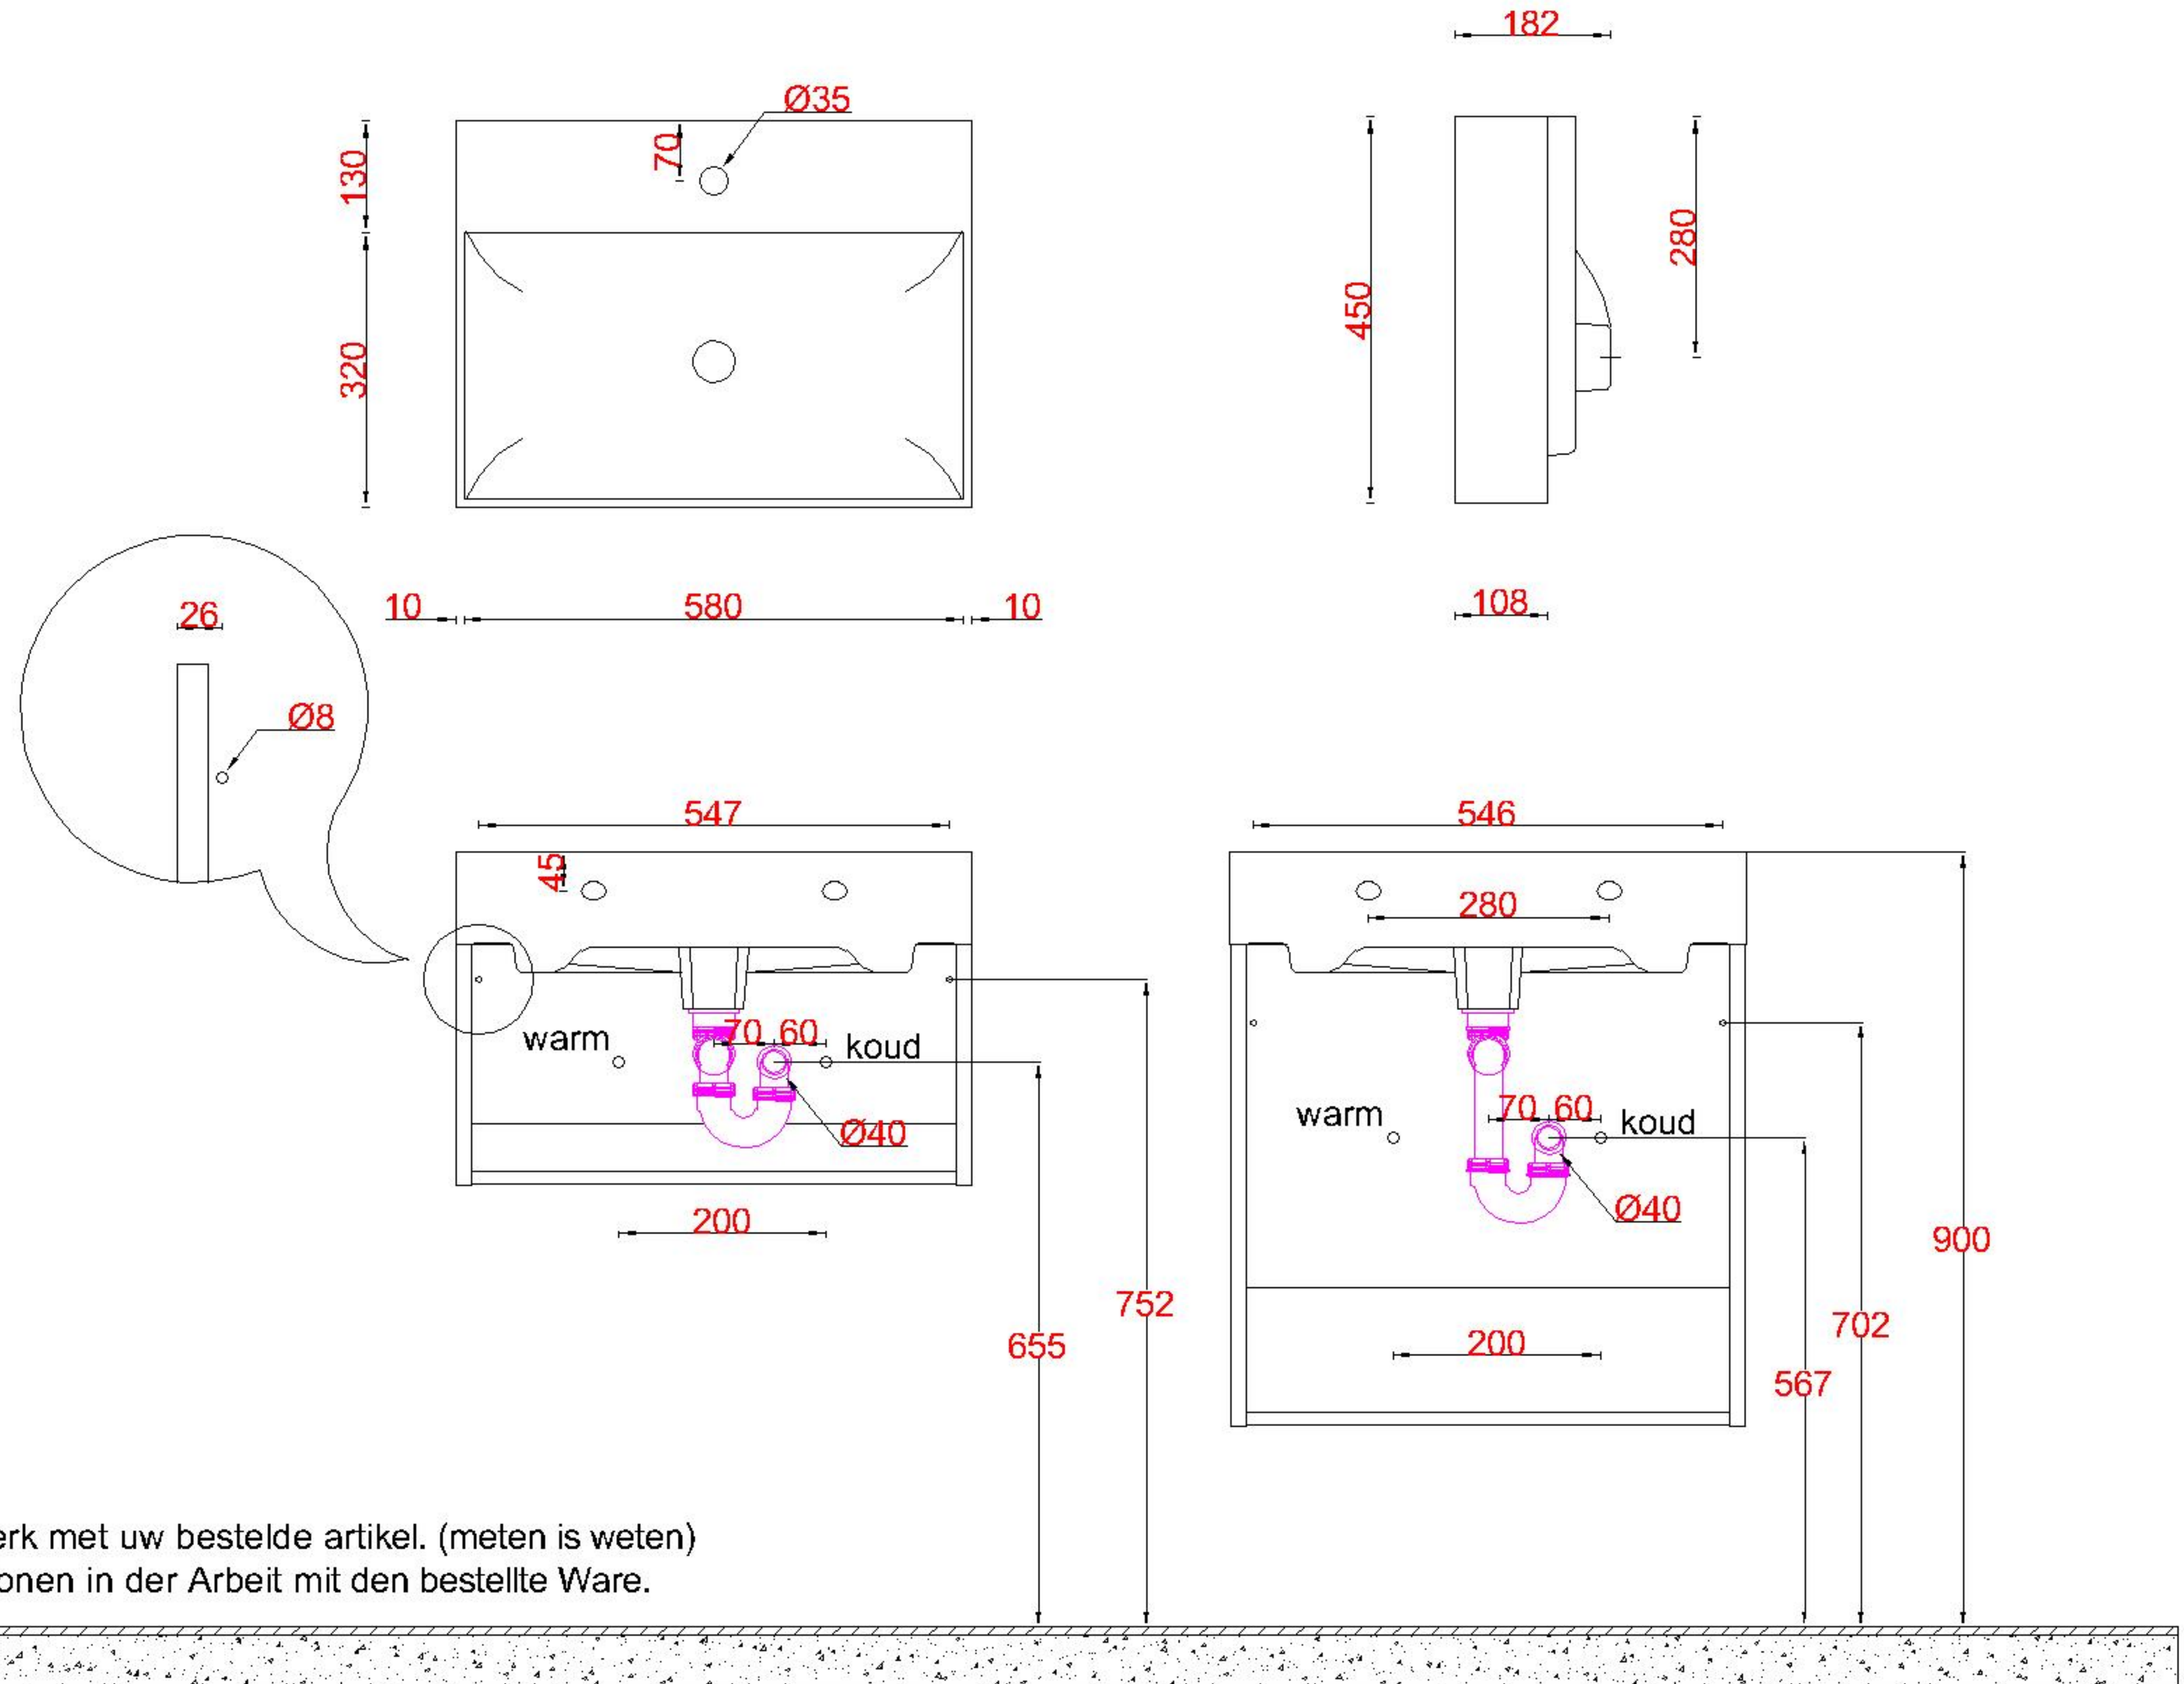

Wastafelblad

WK 625 CS + WM 600 CS1

WK 600 CS + WM 600 CS1

WK 605 CS + WM 600 CS1

LET OP: Controleer maten altijd in het werk met uw bestelde artikel. (meten is weten)

ACHTUNG: Prüfen Sie stets die Dimensionen in der Arbeit mit den bestellte Ware.