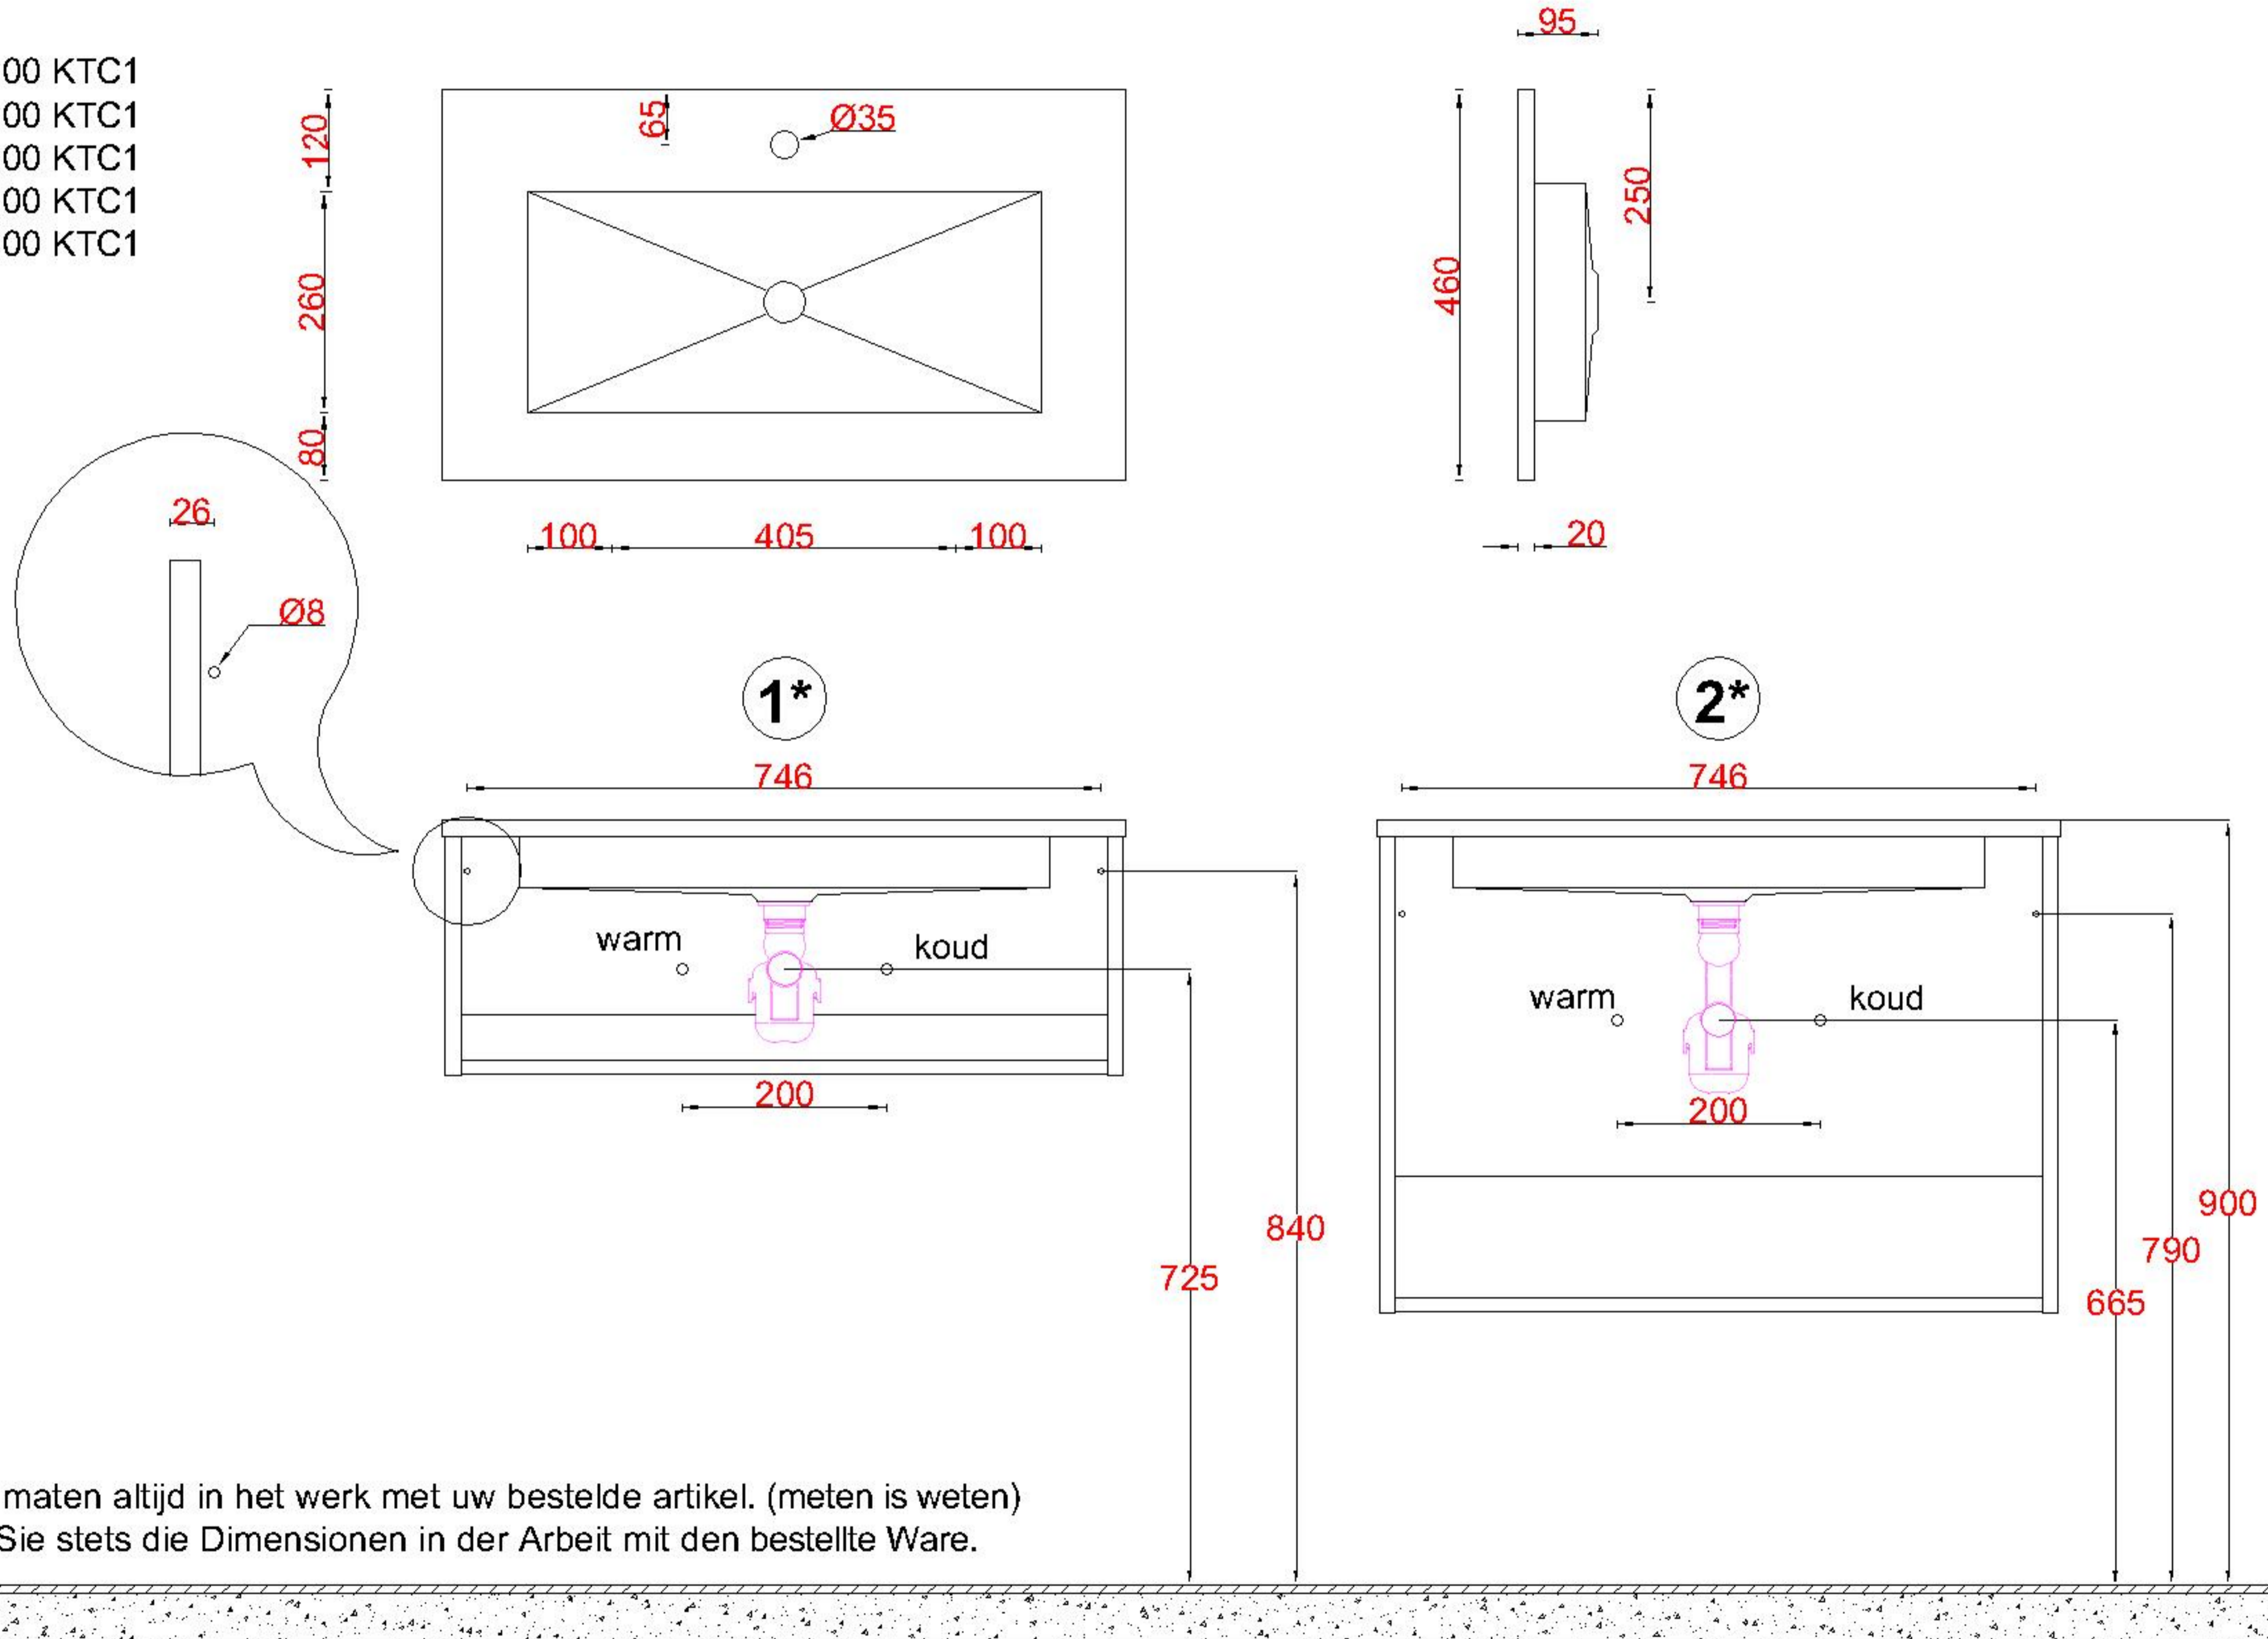

Wastafelblad

1*

WK 825 CS + WM 800 KTC1

2*

WK 800 CS + WM 800 KTC1

WK 802 CS + WM 800 KTC1

WK 805 CS + WM 800 KTC1

WK 865 CS + WM 800 KTC1

WK 866 CS + WM 800 KTC1

LET OP: Controleer maten altijd in het werk met uw bestelde artikel. (meten is weten)

ACHTUNG: Prüfen Sie stets die Dimensionen in der Arbeit mit den bestellte Ware.