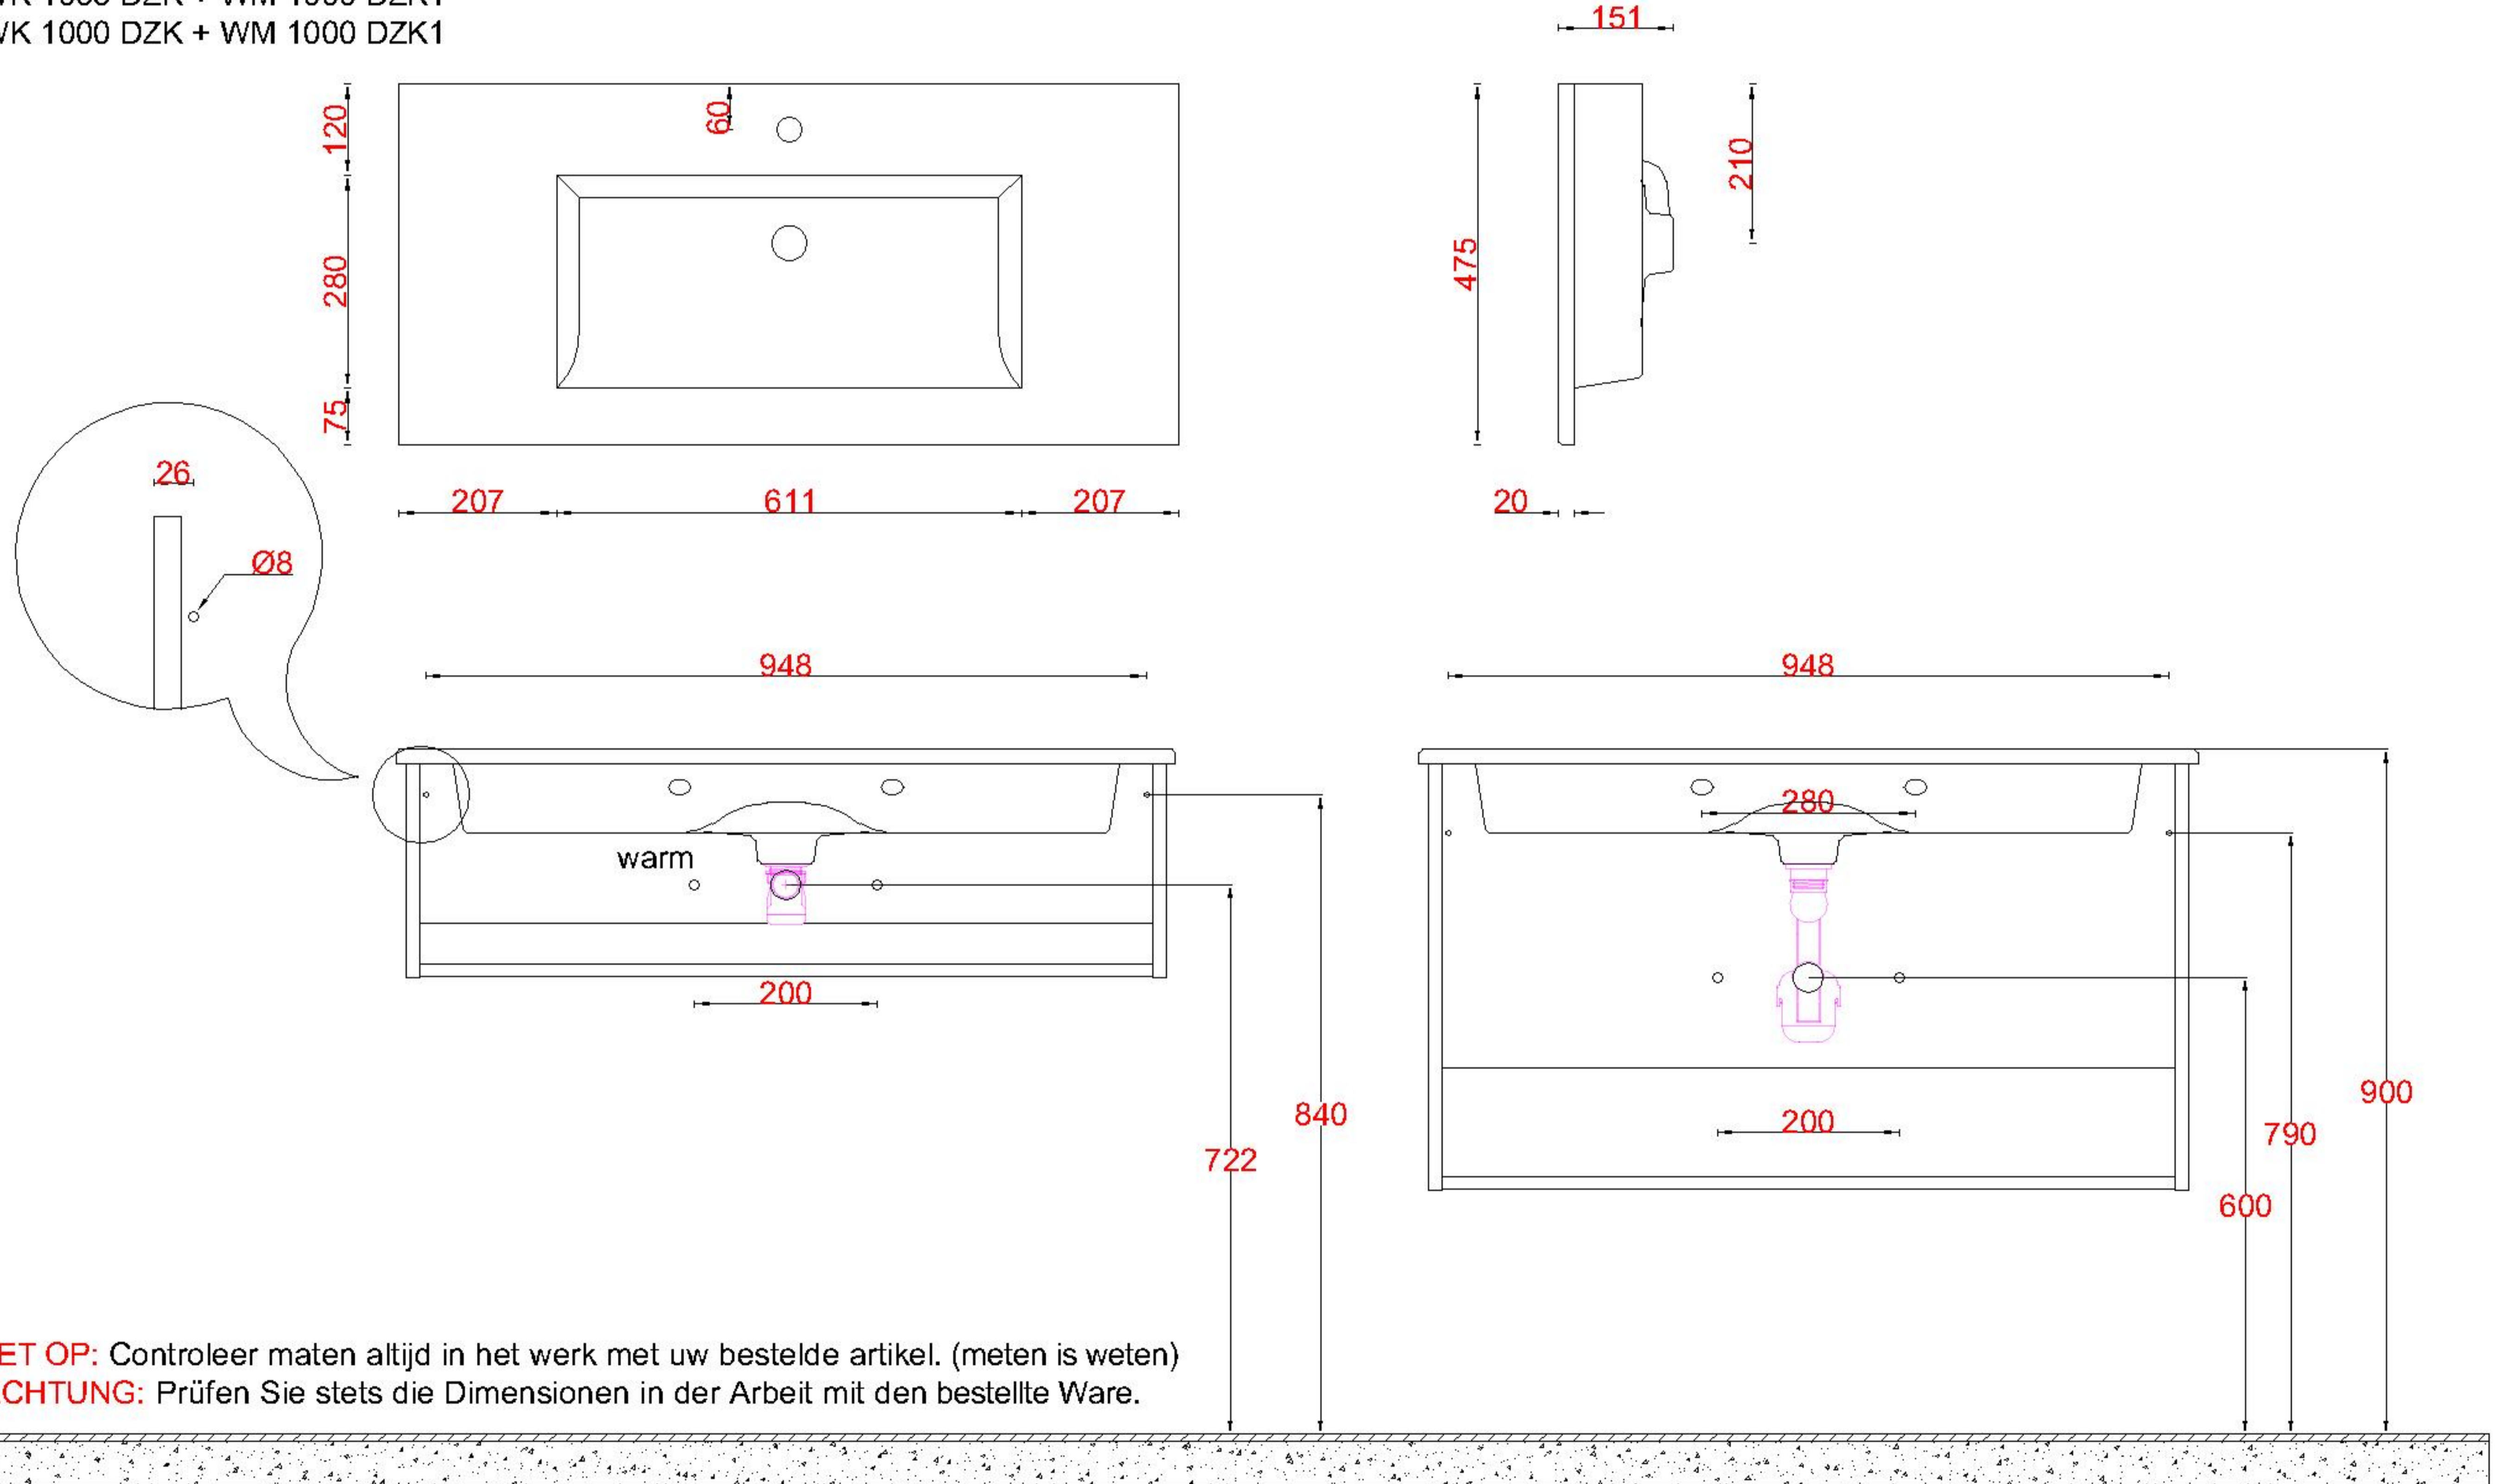

Wastafelblad

WK 1035 DZK + WM 1000 DZK1
WK 1000 DZK + WM 1000 DZK1

LET OP: Controleer maten altijd in het werk met uw bestelde artikel. (meten is weten)

ACHTUNG: Prüfen Sie stets die Dimensionen in der Arbeit mit den bestellte Ware.