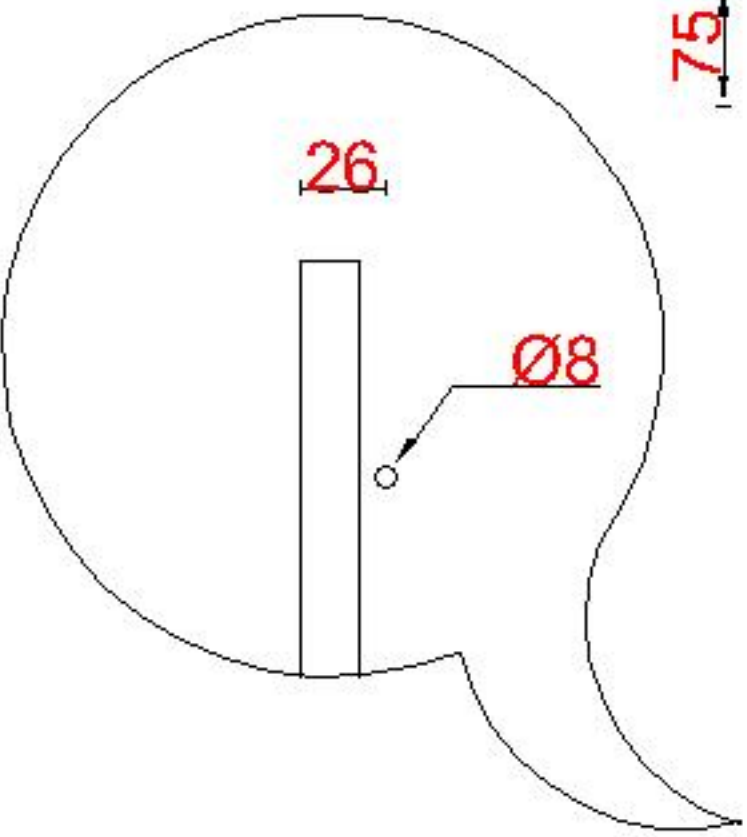

# Wastafelblad

WK 1235 DZK + WM 1200 DZK2  
WK 1200 DZK + WM 1200 DZK2

**LET OP:** Controleer maten altijd in het werk met uw bestelde artikel. (meten is weten)  
**ACHTUNG:** Prüfen Sie stets die Dimensionen in der Arbeit mit den bestellte Ware.