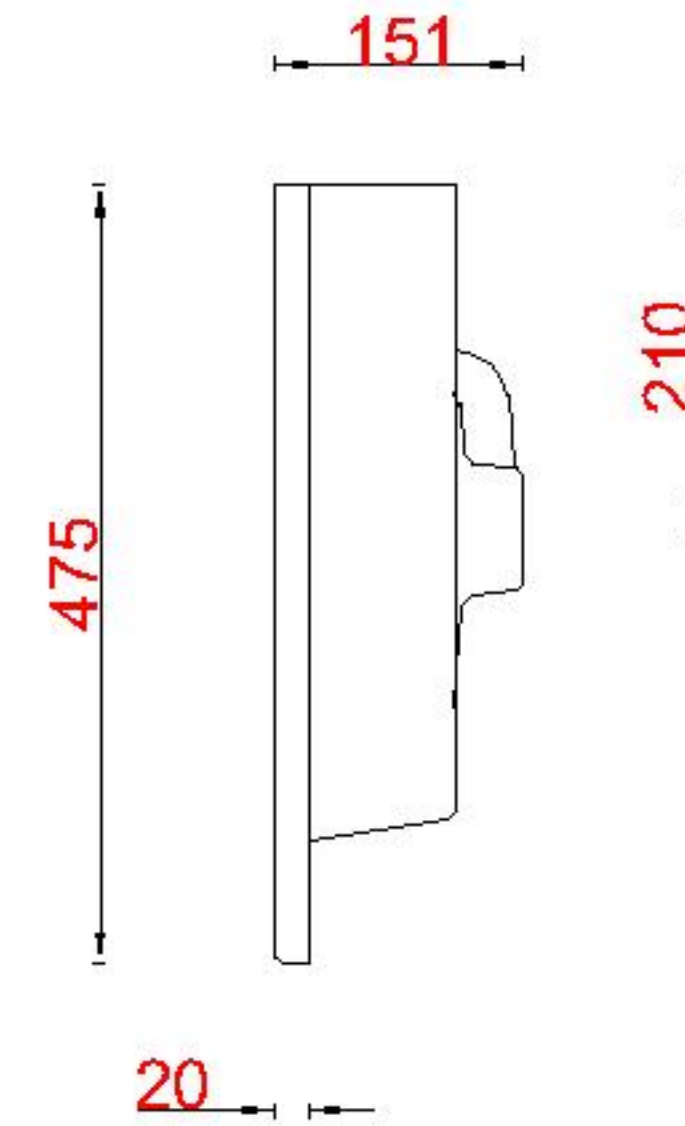

# Wastafelblad

WK 1235 DZK + WM 1200 DZK2  
WK 1200 DZK + WM 1200 DZK2

**LET OP:** Controleer maten altijd in het werk met uw bestelde artikel. (meten is weten)  
**ACHTUNG:** Prüfen Sie stets die Dimensionen in der Arbeit mit den bestellte Ware.