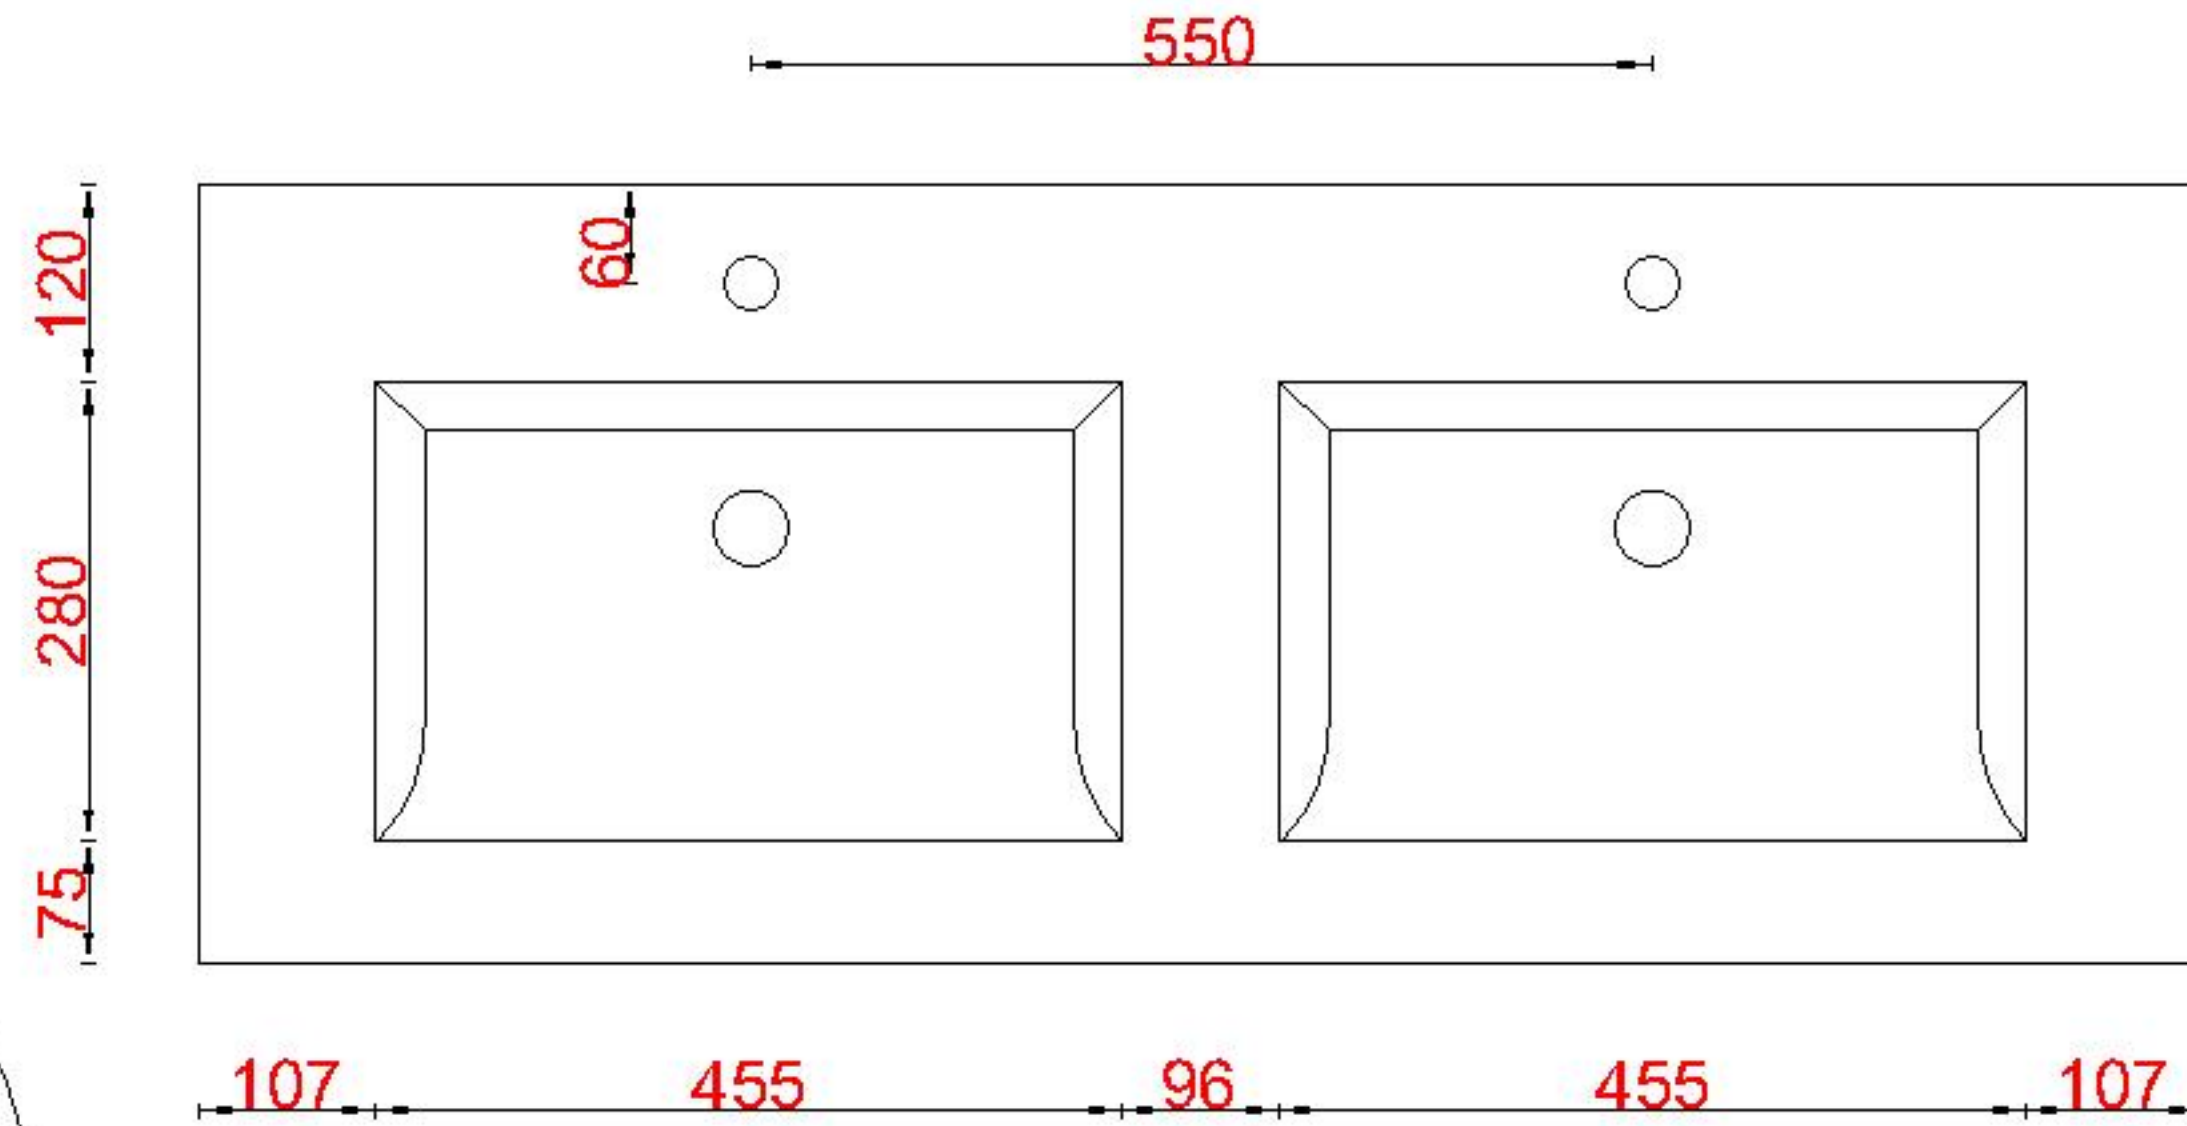

# Wastafelblad

WK 1235 DZK + WM 1200 DZK2  
WK 1200 DZK + WM 1200 DZK2

**LET OP:** Controleer maten altijd in het werk met uw bestelde artikel. (meten is weten)  
**ACHTUNG:** Prüfen Sie stets die Dimensionen in der Arbeit mit den bestellte Ware.