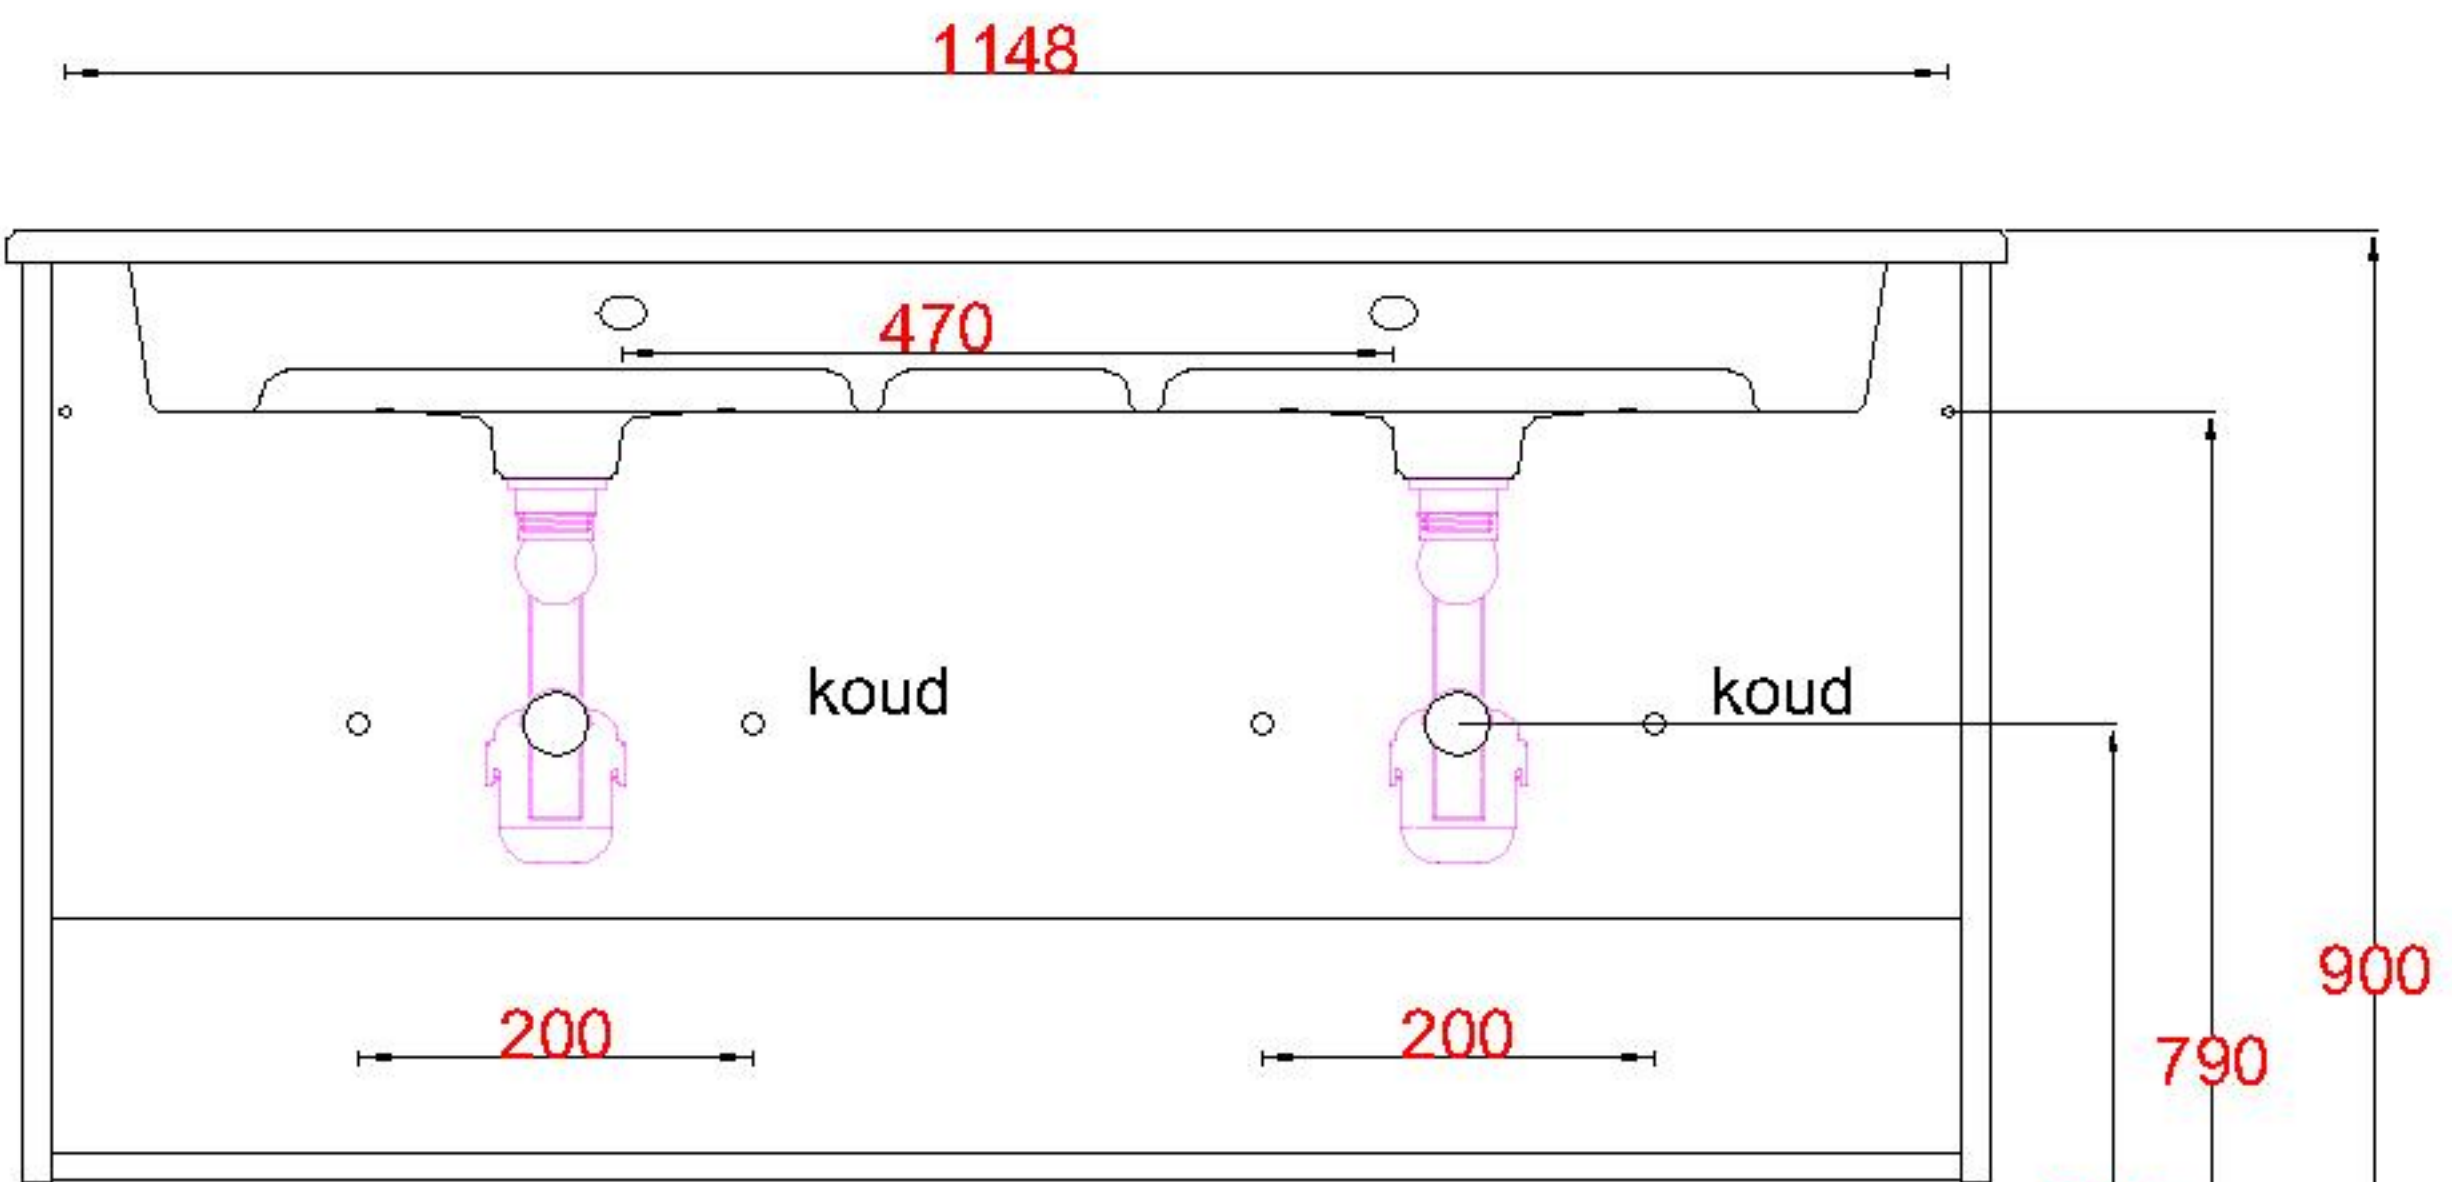

# Wastafelblad

WK 1235 DZK + WM 1200 DZK2  
WK 1200 DZK + WM 1200 DZK2

**LET OP:** Controleer maten altijd in het werk met uw bestelde artikel. (meten is weten)  
**ACHTUNG:** Prüfen Sie stets die Dimensionen in der Arbeit mit den bestellte Ware.