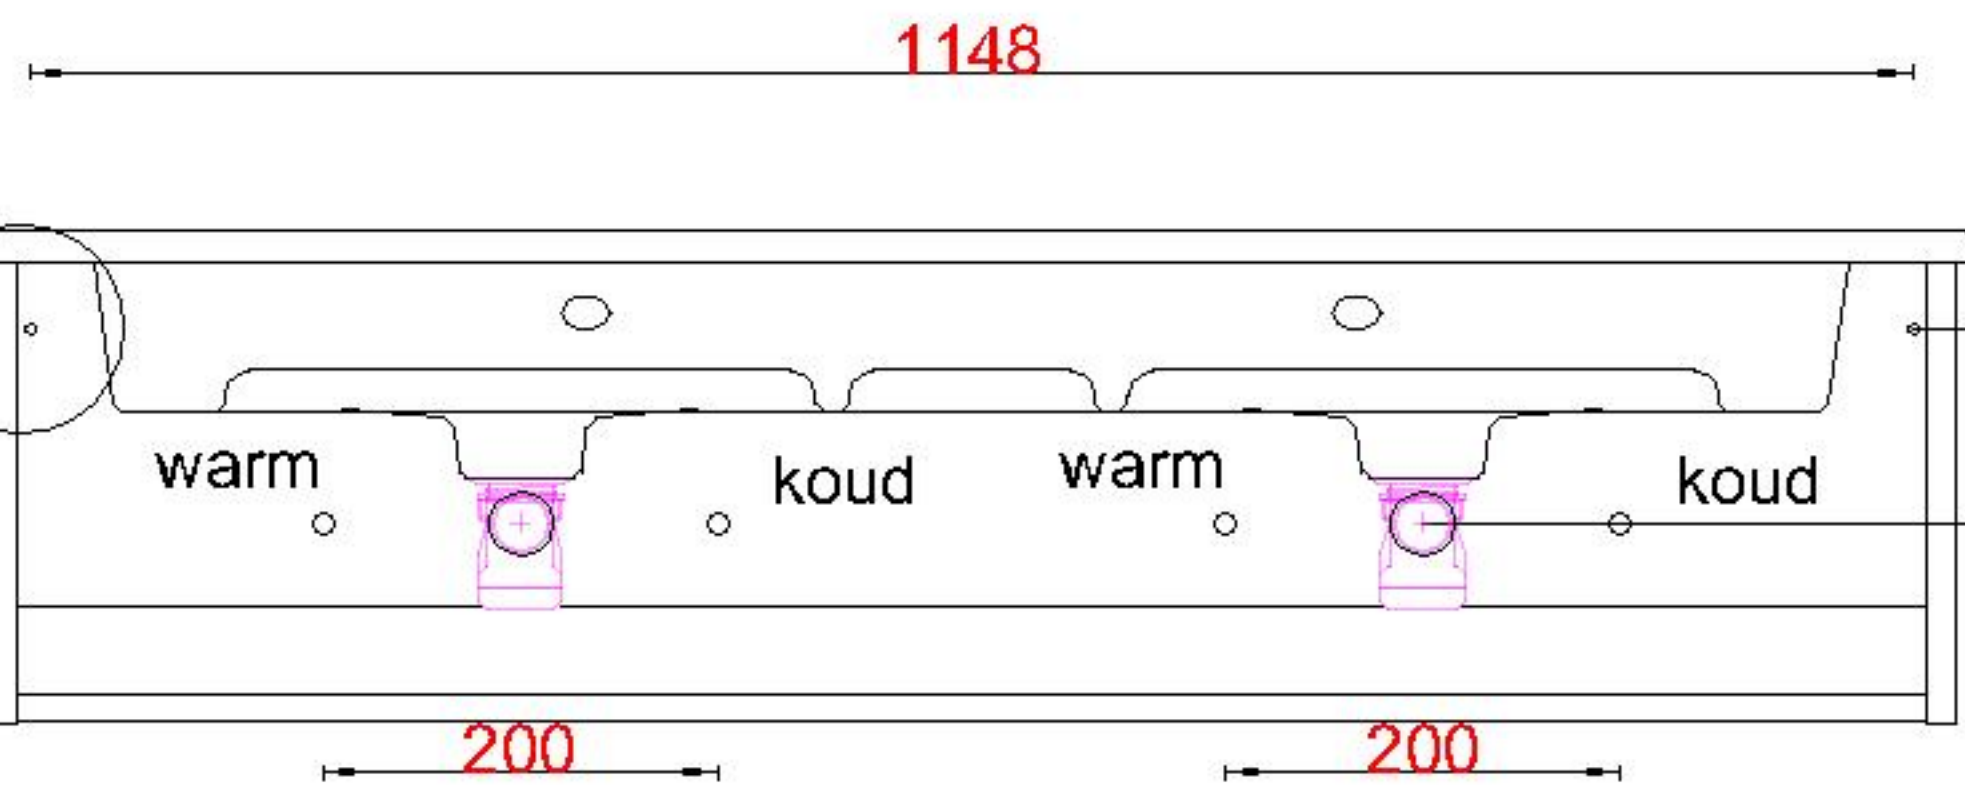

# Wastafelblad

WK 1235 DZK + WM 1200 DZK2  
WK 1200 DZK + WM 1200 DZK2

**LET OP:** Controleer maten altijd in het werk met uw bestelde artikel. (meten is weten)  
**ACHTUNG:** Prüfen Sie stets die Dimensionen in der Arbeit mit den bestellte Ware.