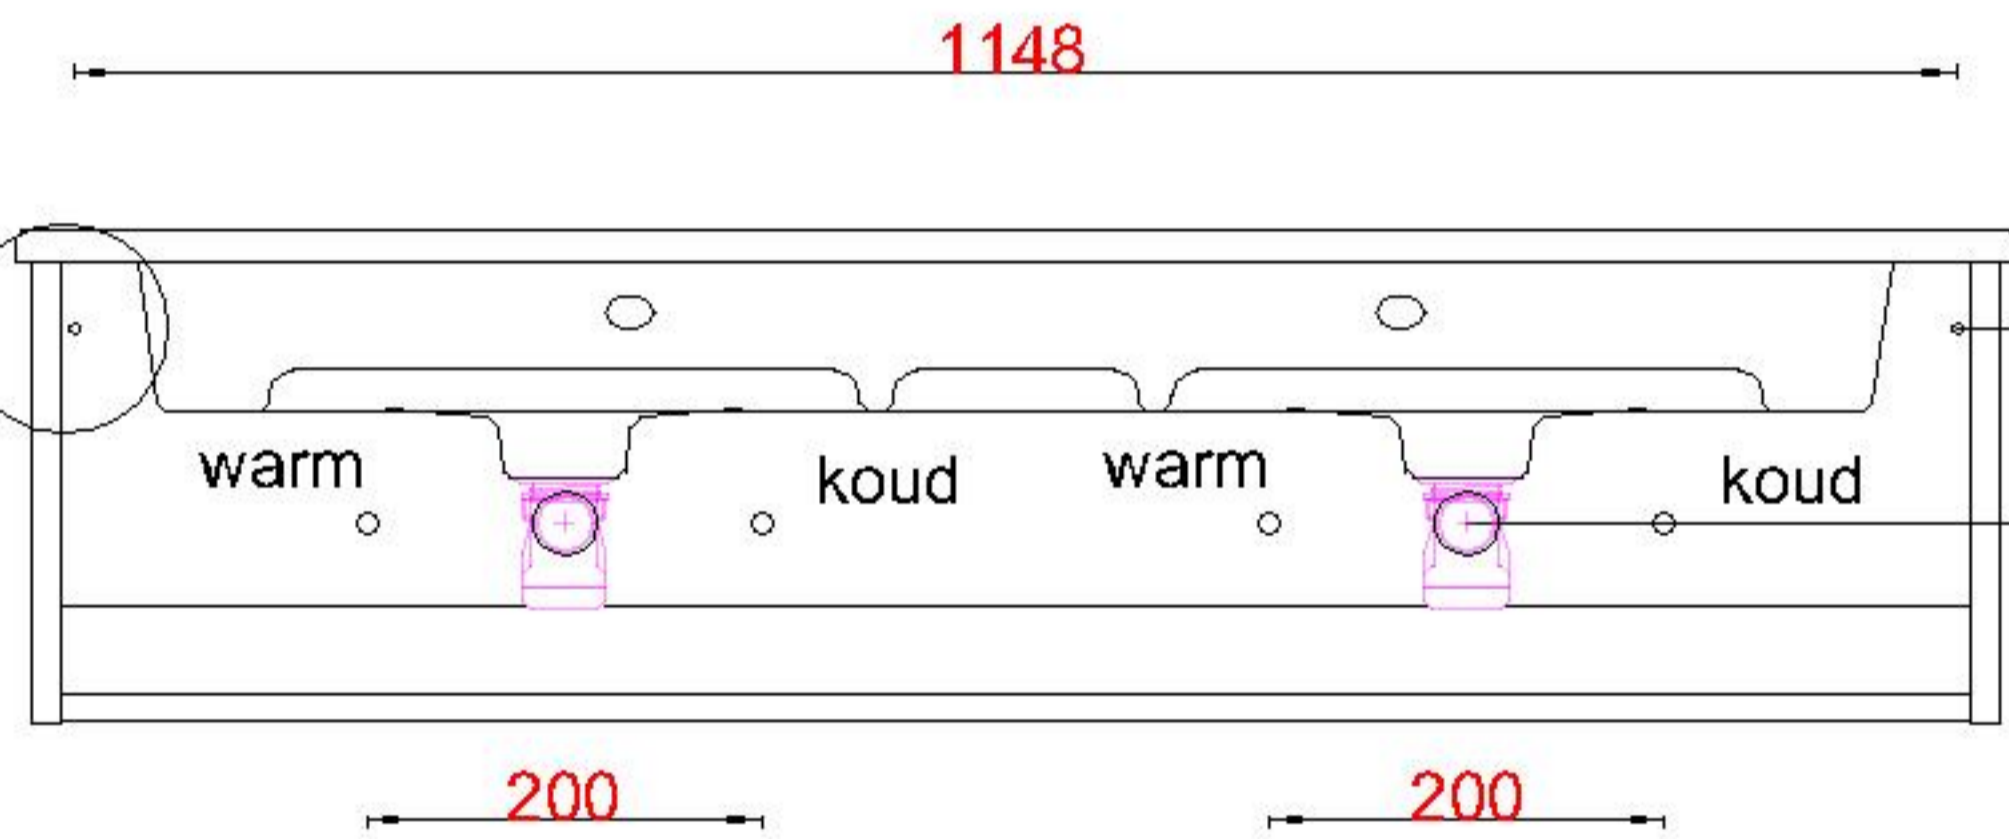

Wastafelblad

WK 1235 DZK + WM 1200 DZK2
WK 1200 DZK + WM 1200 DZK1

LET OP: Controleer maten altijd in het werk met uw bestelde artikel. (meten is weten)
ACHTUNG: Prüfen Sie stets die Dimensionen in der Arbeit mit den bestellte Ware.