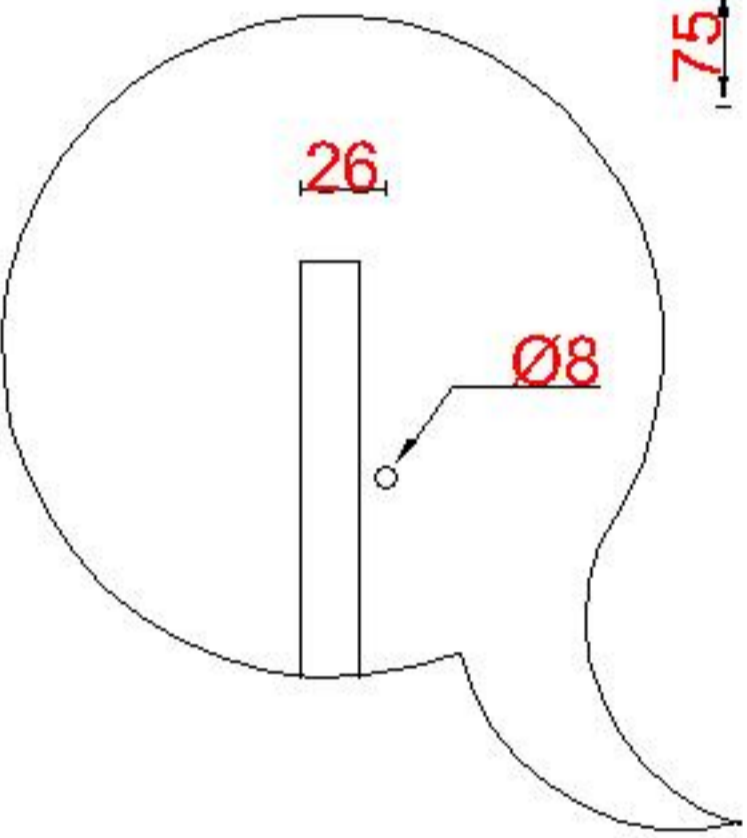

Wastafelblad

WK 1235 DZK + WM 1200 DZK2
WK 1200 DZK + WM 1200 DZK1

LET OP: Controleer maten altijd in het werk met uw bestelde artikel. (meten is weten)
ACHTUNG: Prüfen Sie stets die Dimensionen in der Arbeit mit den bestellte Ware.