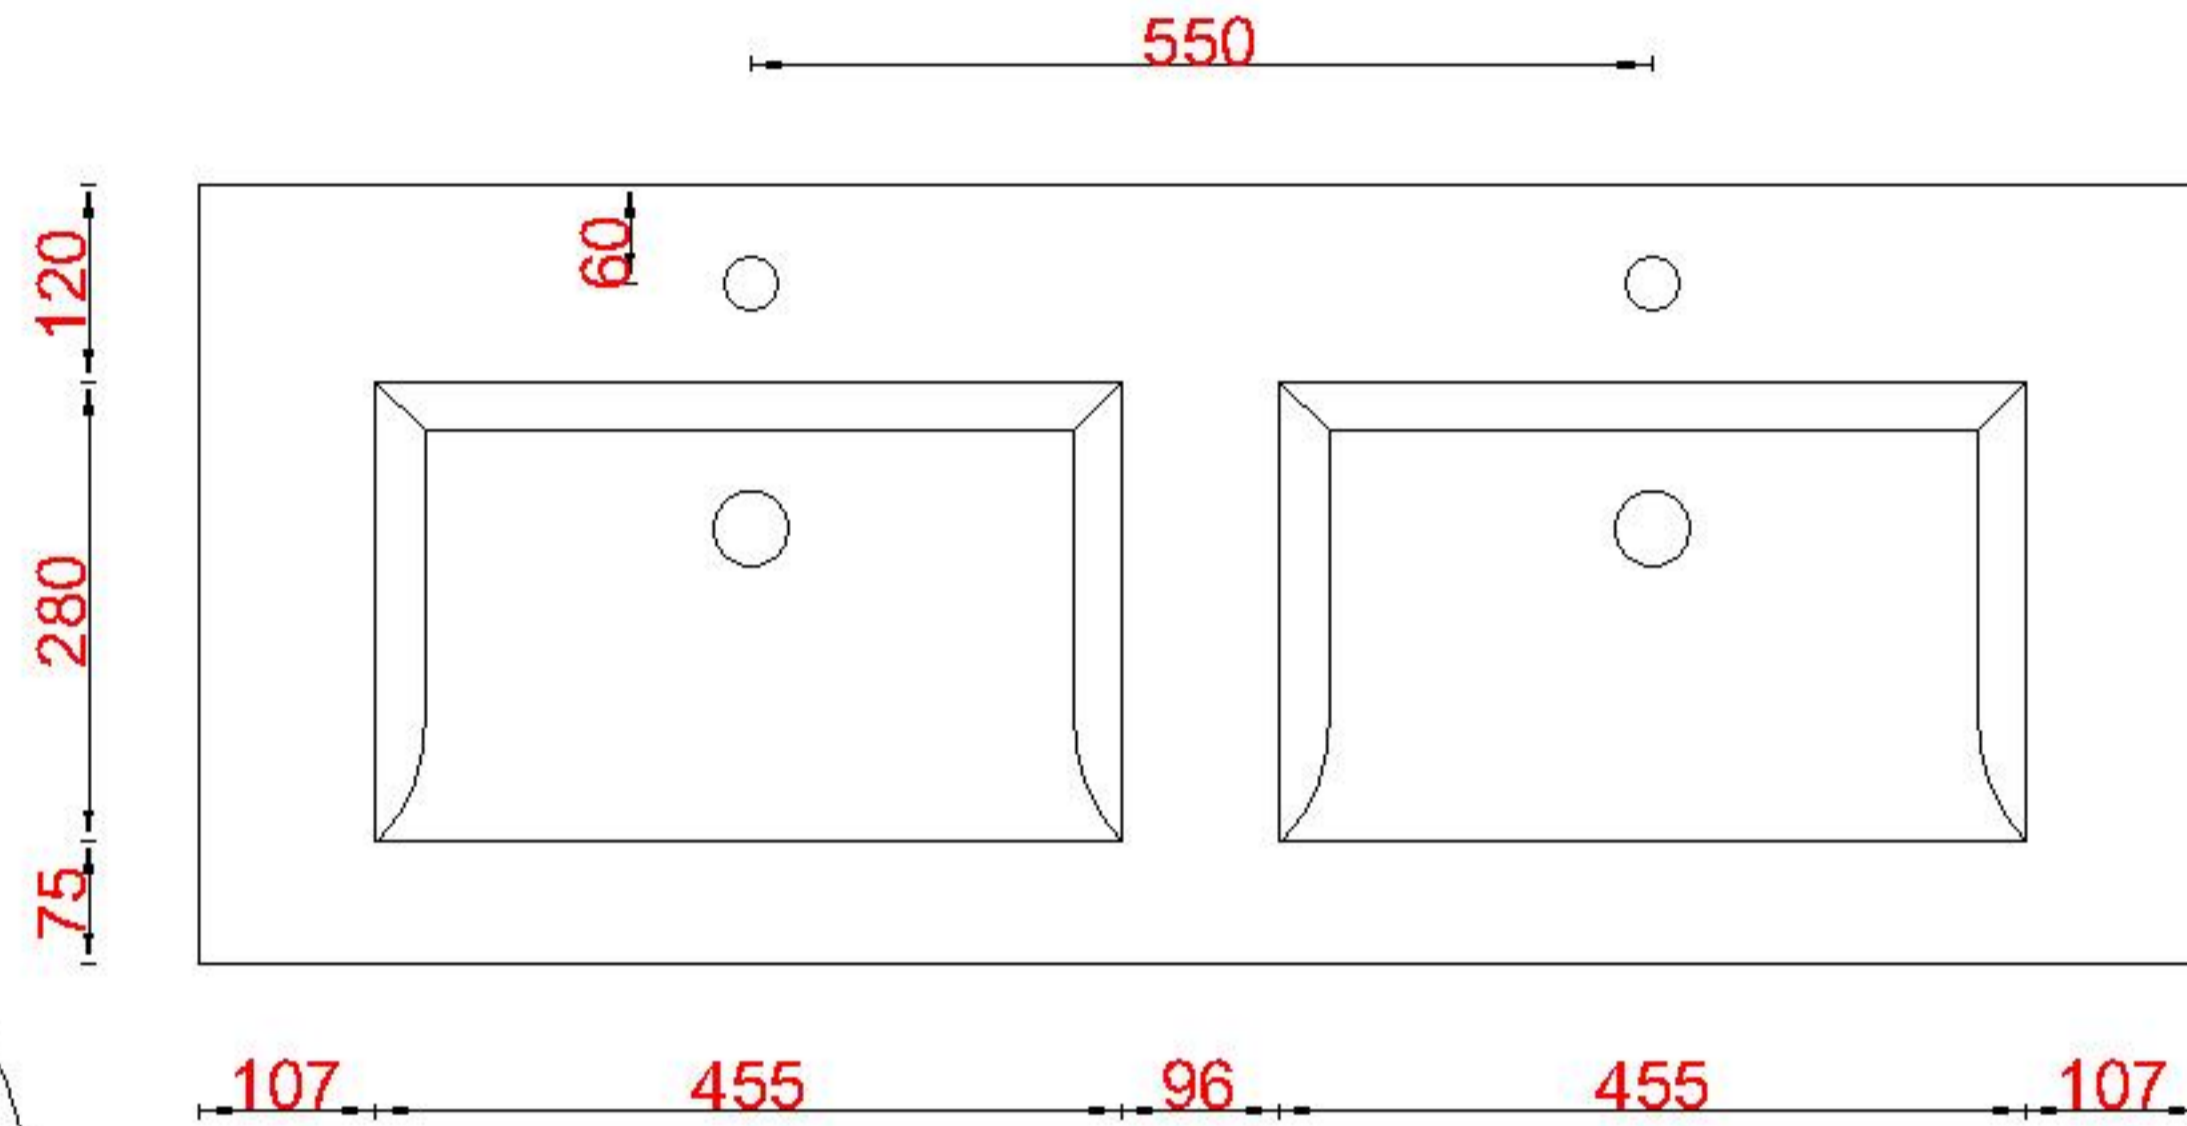

Wastafelblad

WK 1235 DZK + WM 1200 DZK2
WK 1200 DZK + WM 1200 DZK1

LET OP: Controleer maten altijd in het werk met uw bestelde artikel. (meten is weten)
ACHTUNG: Prüfen Sie stets die Dimensionen in der Arbeit mit den bestellte Ware.