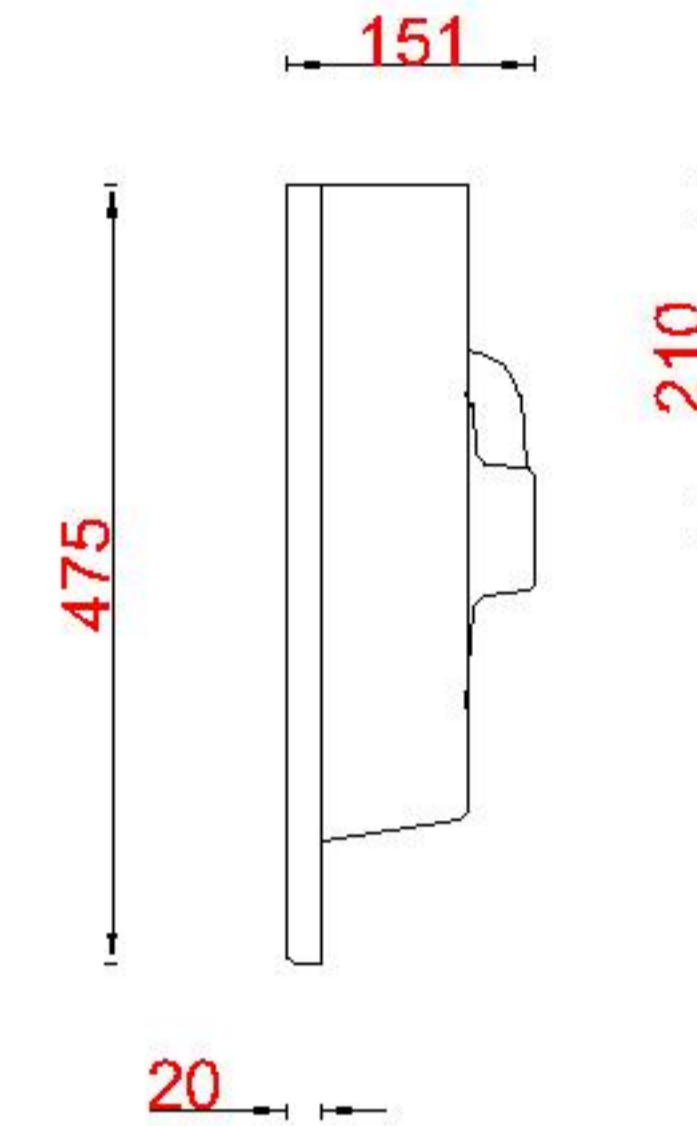

Wastafelblad

WK 1235 DZK + WM 1200 DZK2
WK 1200 DZK + WM 1200 DZK1

LET OP: Controleer maten altijd in het werk met uw bestelde artikel. (meten is weten)
ACHTUNG: Prüfen Sie stets die Dimensionen in der Arbeit mit den bestellte Ware.