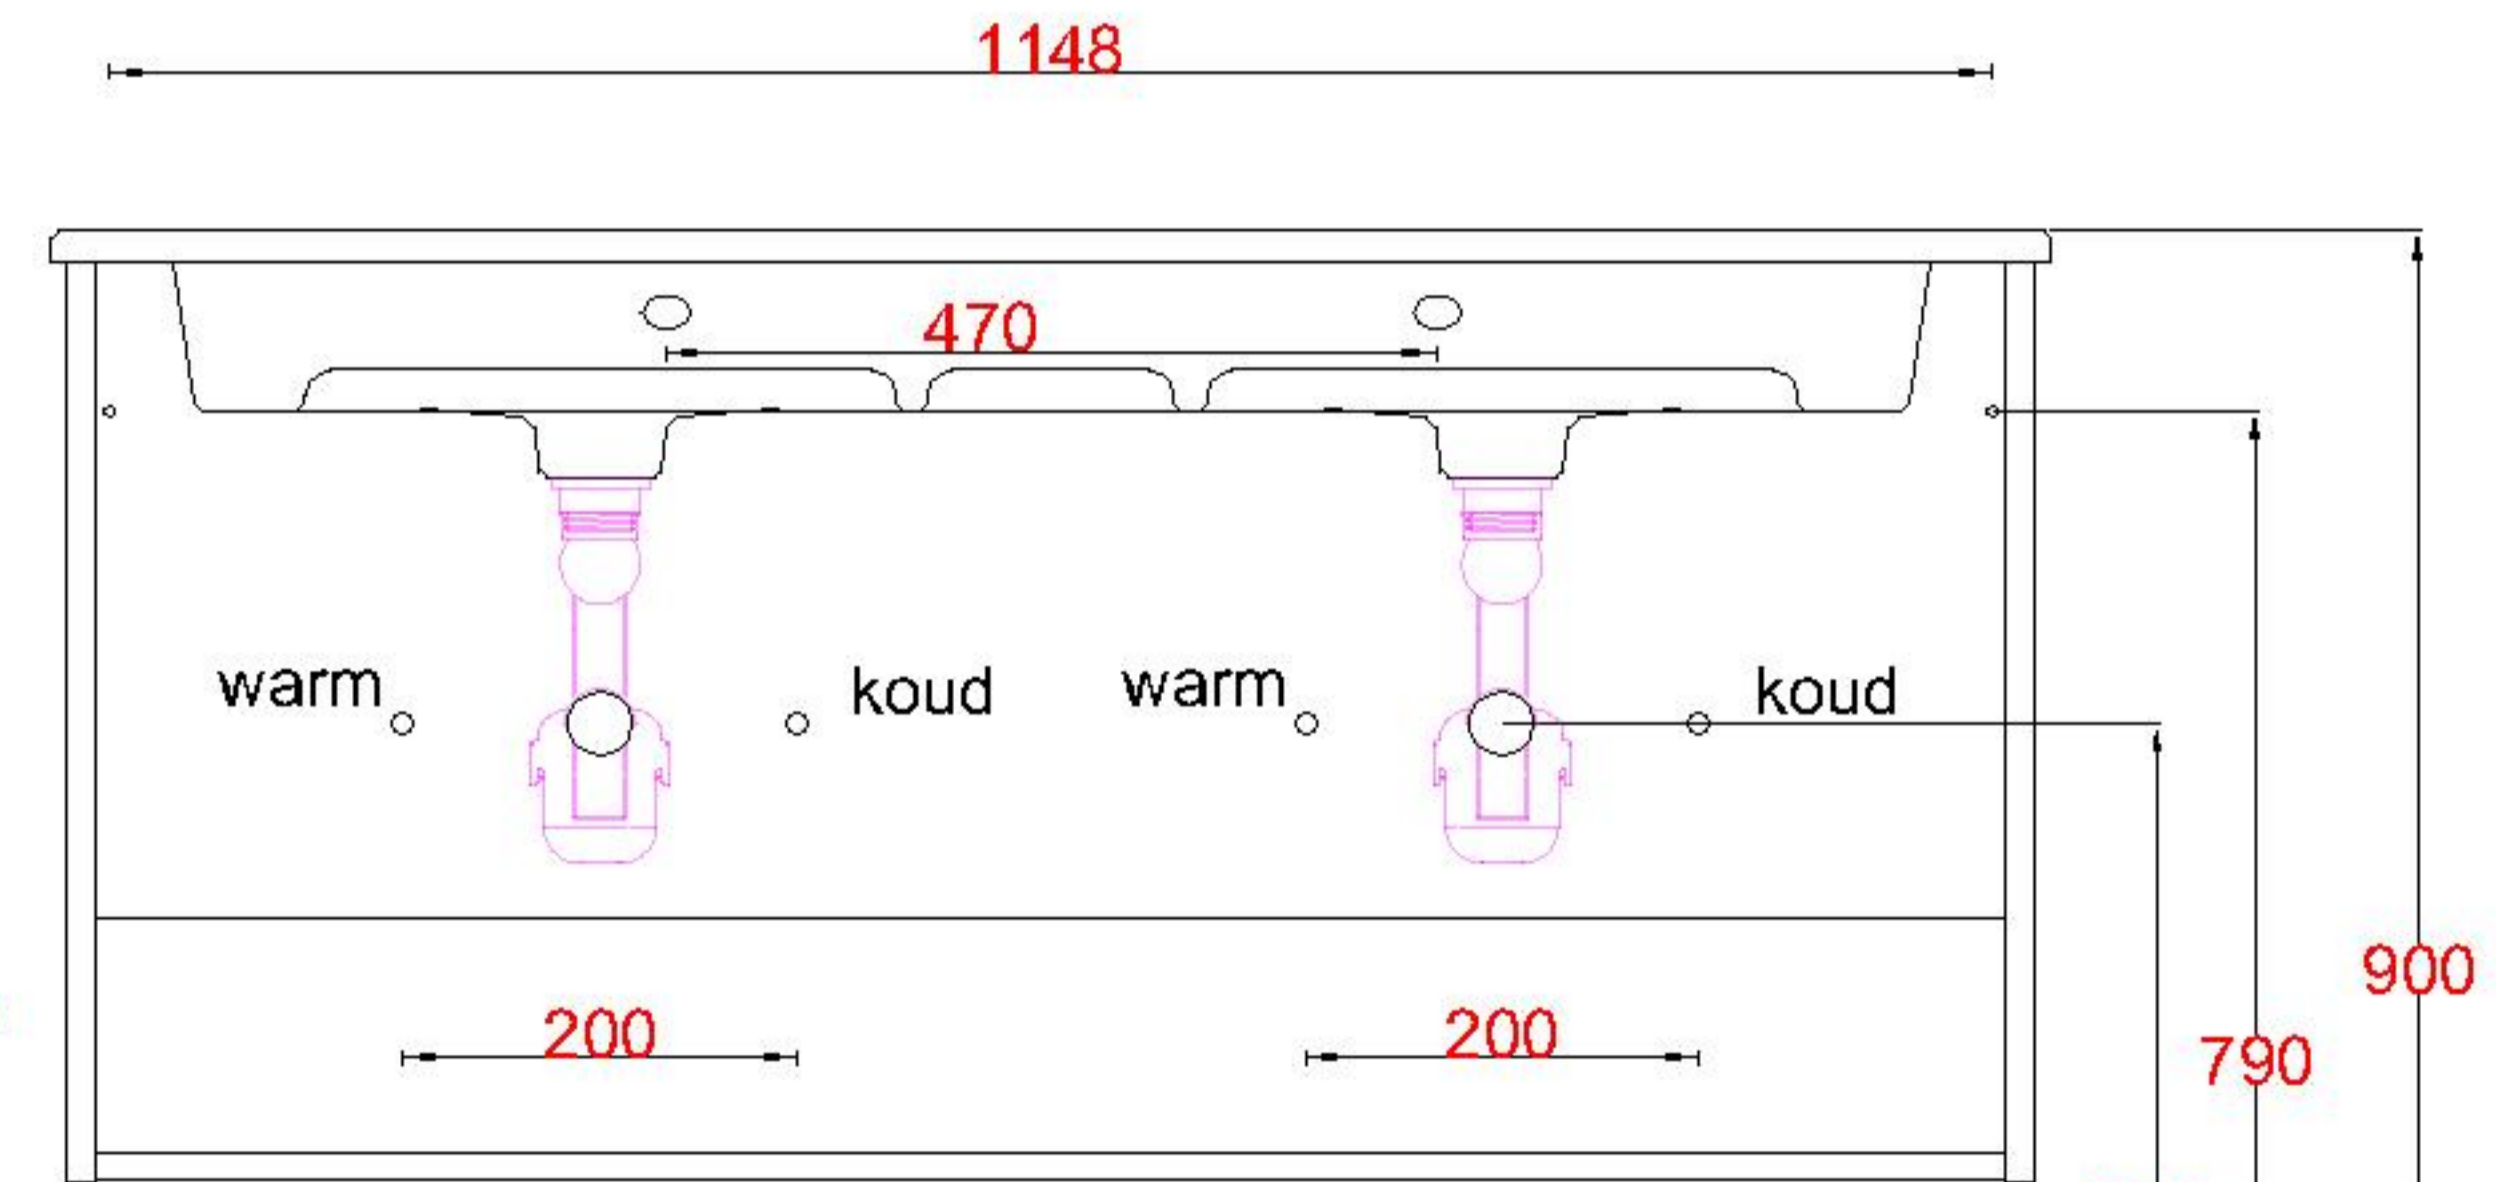

Wastafelblad

WK 1235 DZK + WM 1200 DZK2
WK 1200 DZK + WM 1200 DZK1

LET OP: Controleer maten altijd in het werk met uw bestelde artikel. (meten is weten)
ACHTUNG: Prüfen Sie stets die Dimensionen in der Arbeit mit den bestellte Ware.