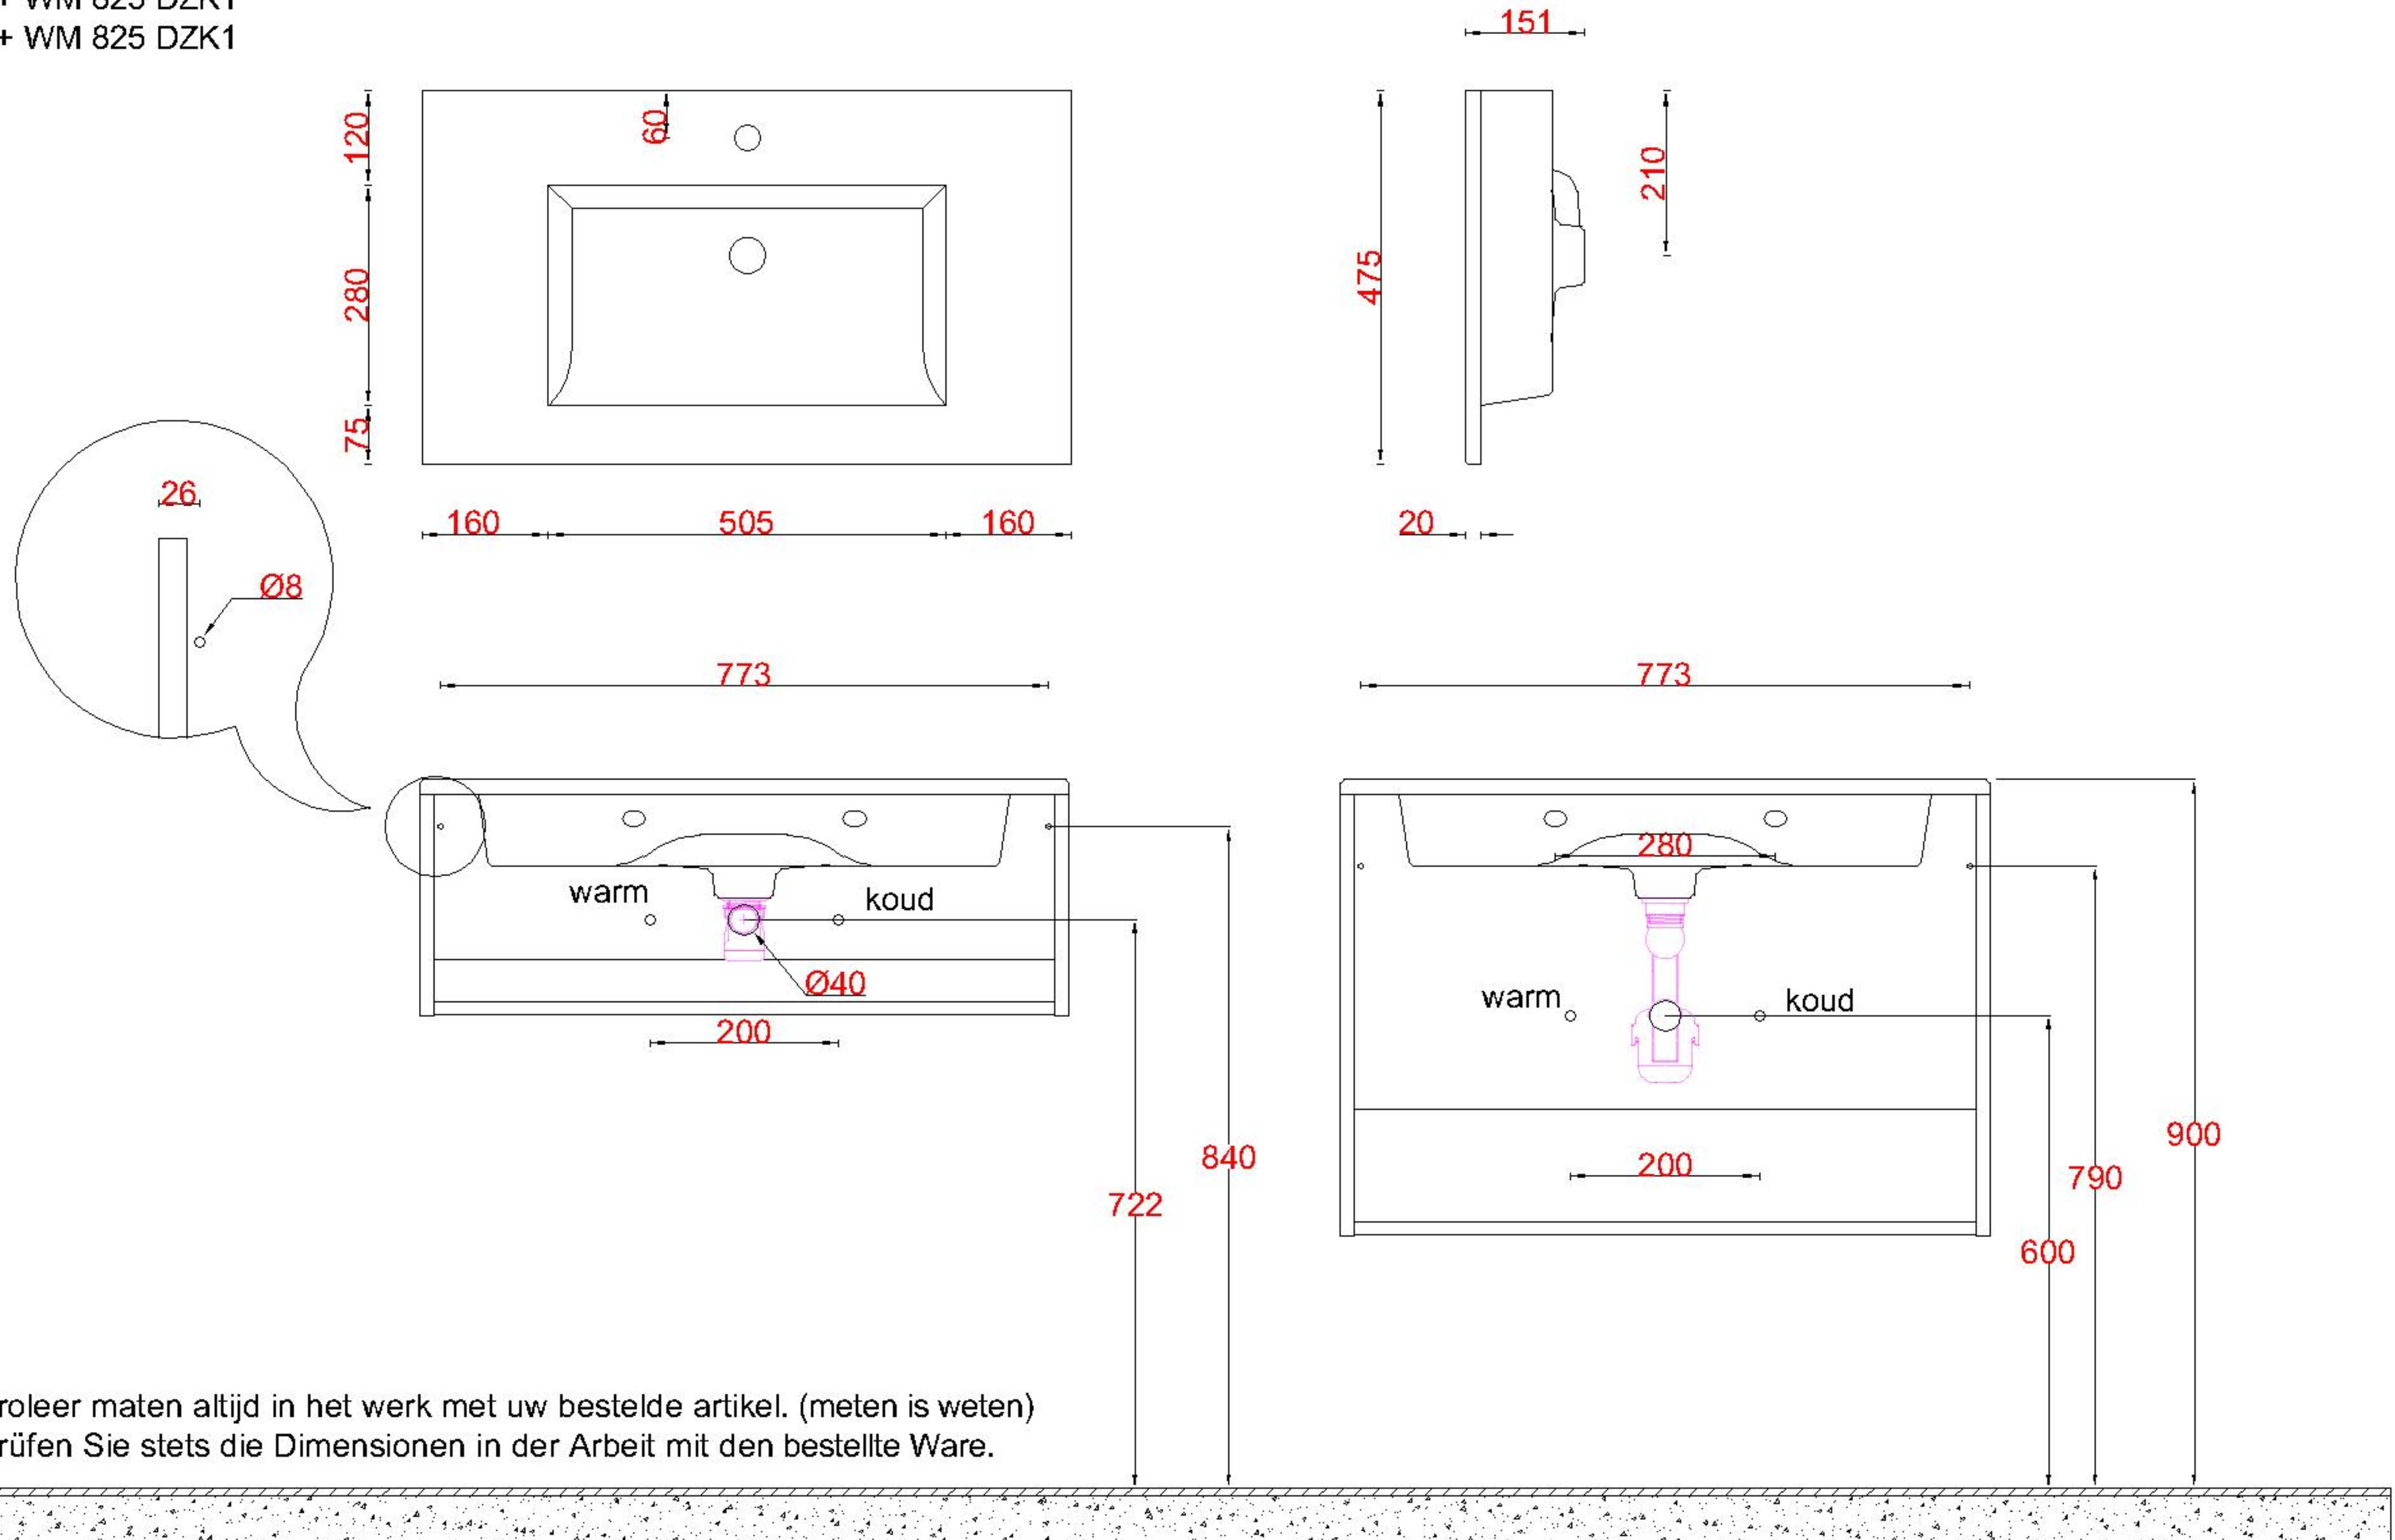

Wastafelblad

WK 835 DZK + WM 825 DZK1
WK 800 DZK + WM 825 DZK1

LET OP: Controleer maten altijd in het werk met uw bestelde artikel. (meten is weten)

ACHTUNG: Prüfen Sie stets die Dimensionen in der Arbeit mit den bestellte Ware.