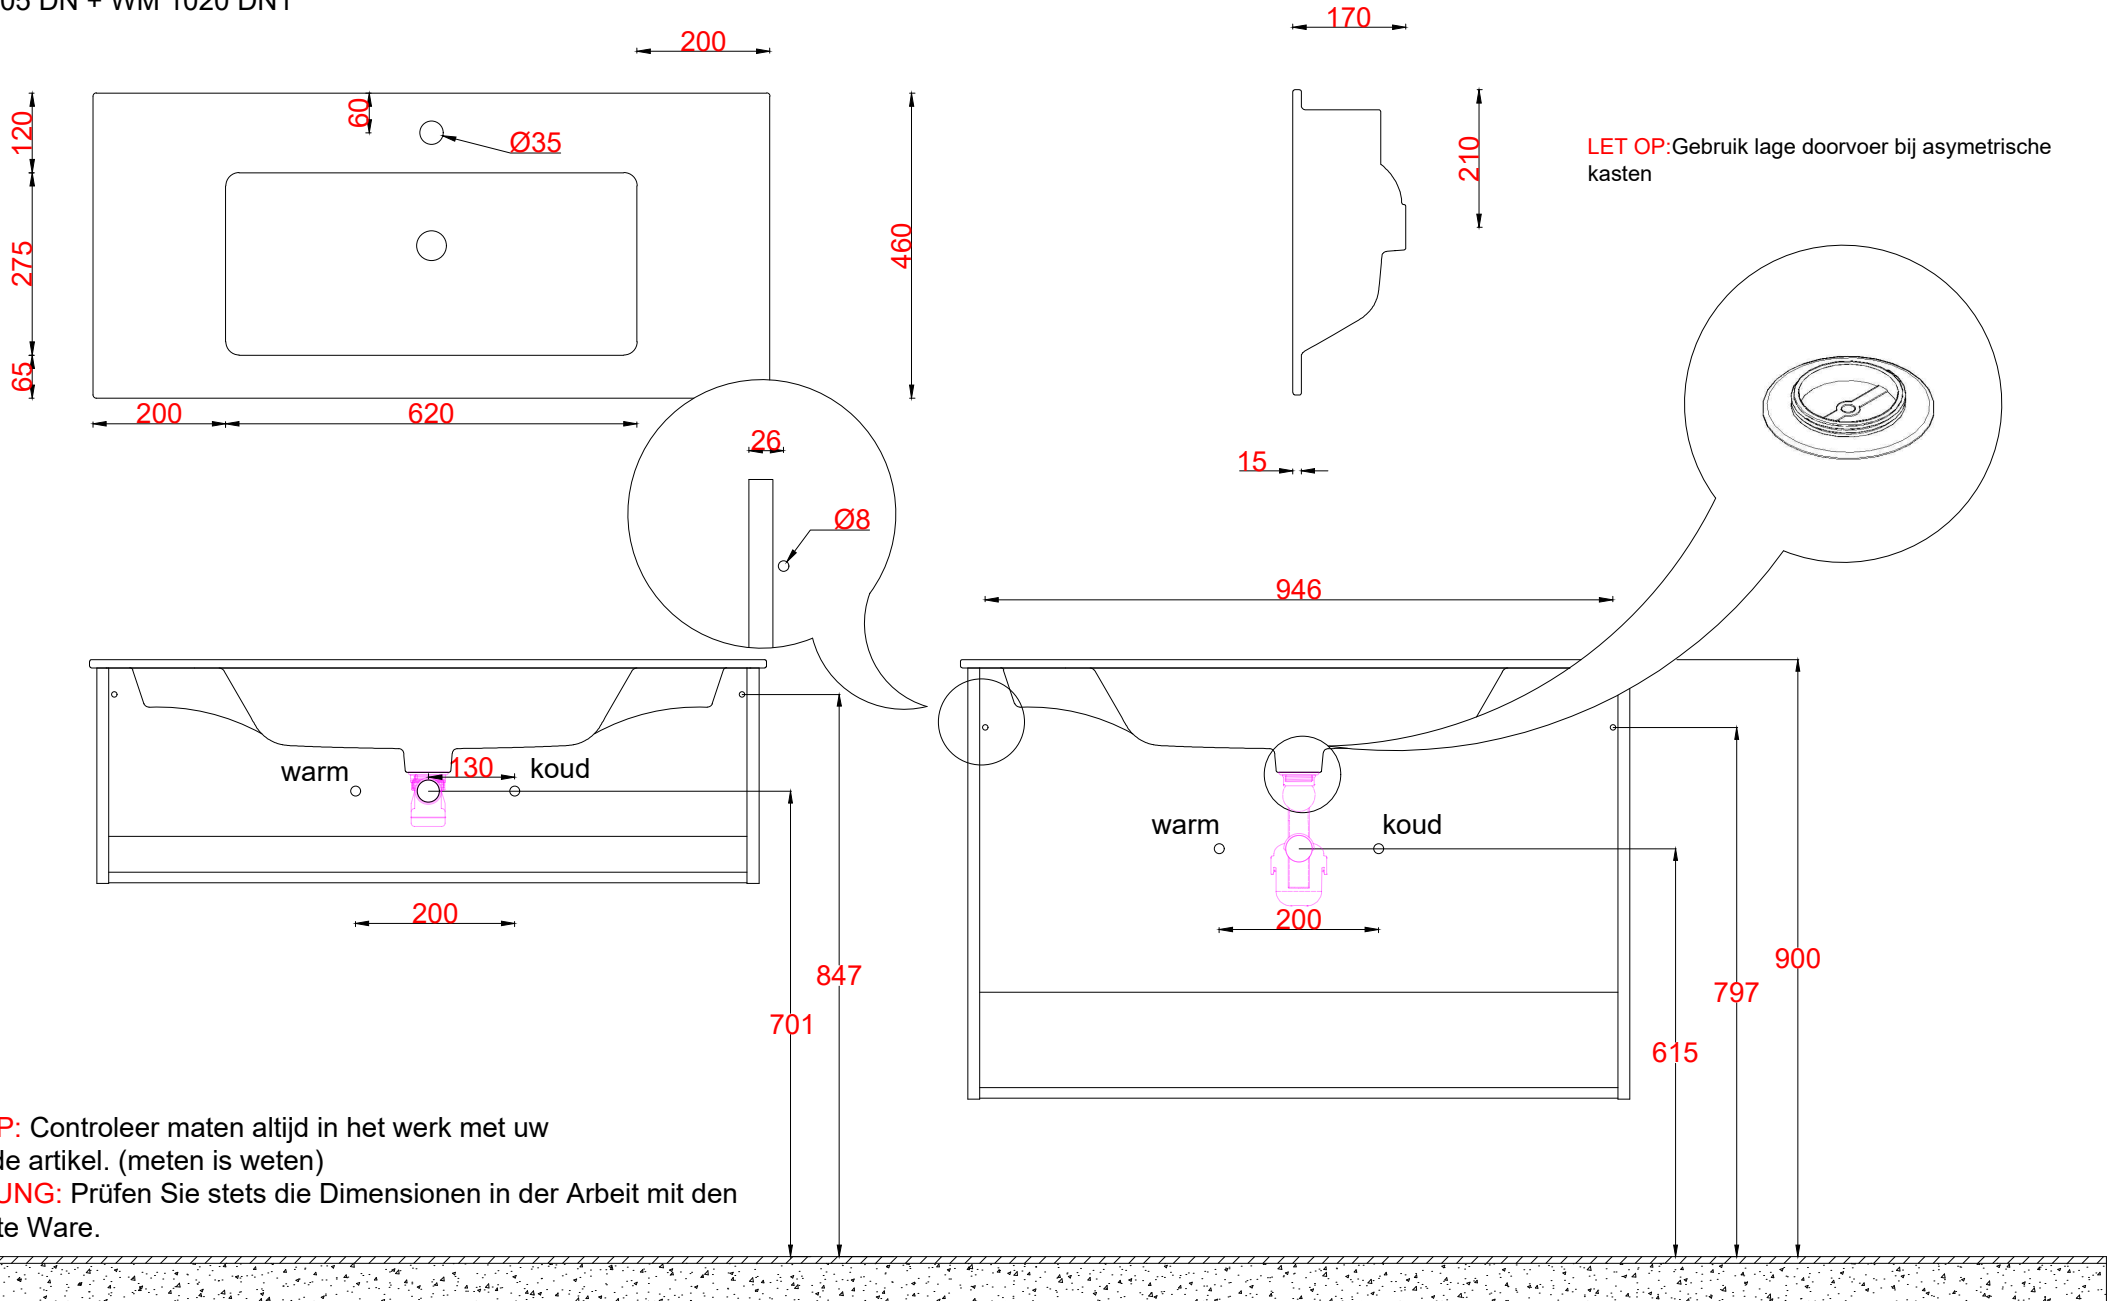

Wastafelblad

WK 1035 DN + WM 1020 DN1
WK 1056 DN + WM 1020 DN1
WK 1000 DN + WM 1020 DN1
WK 1005 DN + WM 1020 DN1

LET OP: Controleer maten altijd in het werk met uw bestelde artikel. (meten is weten)

ACHTUNG: Prüfen Sie stets die Dimensionen in der Arbeit mit den bestellte Ware.