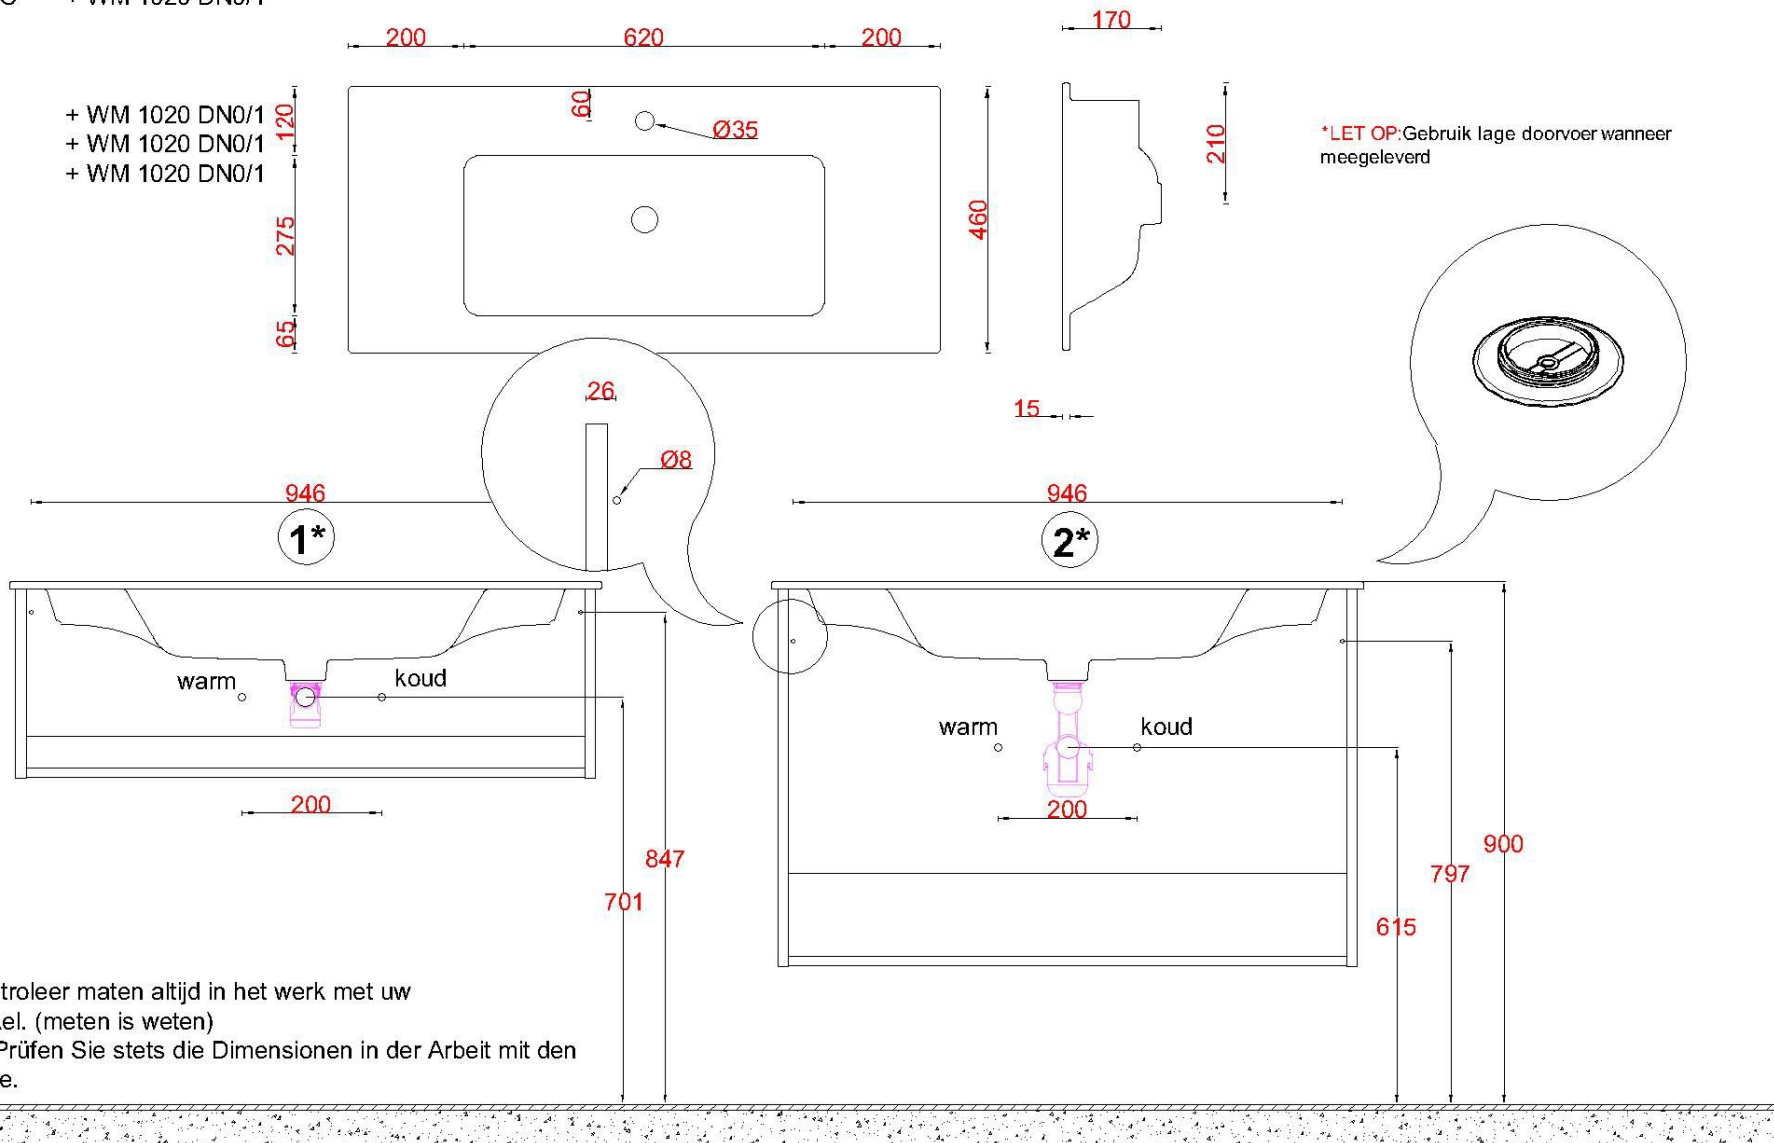

Wastafelblad

1*

- WK 1035 DN + WM 1020 DN0/1
- WK 1000 DNO + WM 1020 DN0/1

2*

- WK 1056 DN + WM 1020 DN0/1
- WK 1000 DN + WM 1020 DN0/1
- WK 1005 DN + WM 1020 DN0/1

***LET OP:** Gebruik lage doorvoer wanneer meegeleverd

LET OP: Controleer maten altijd in het werk met uw bestelde artikel. (meten is weten)
ACHTUNG: Prüfen Sie stets die Dimensionen in der Arbeit mit den bestellte Ware.