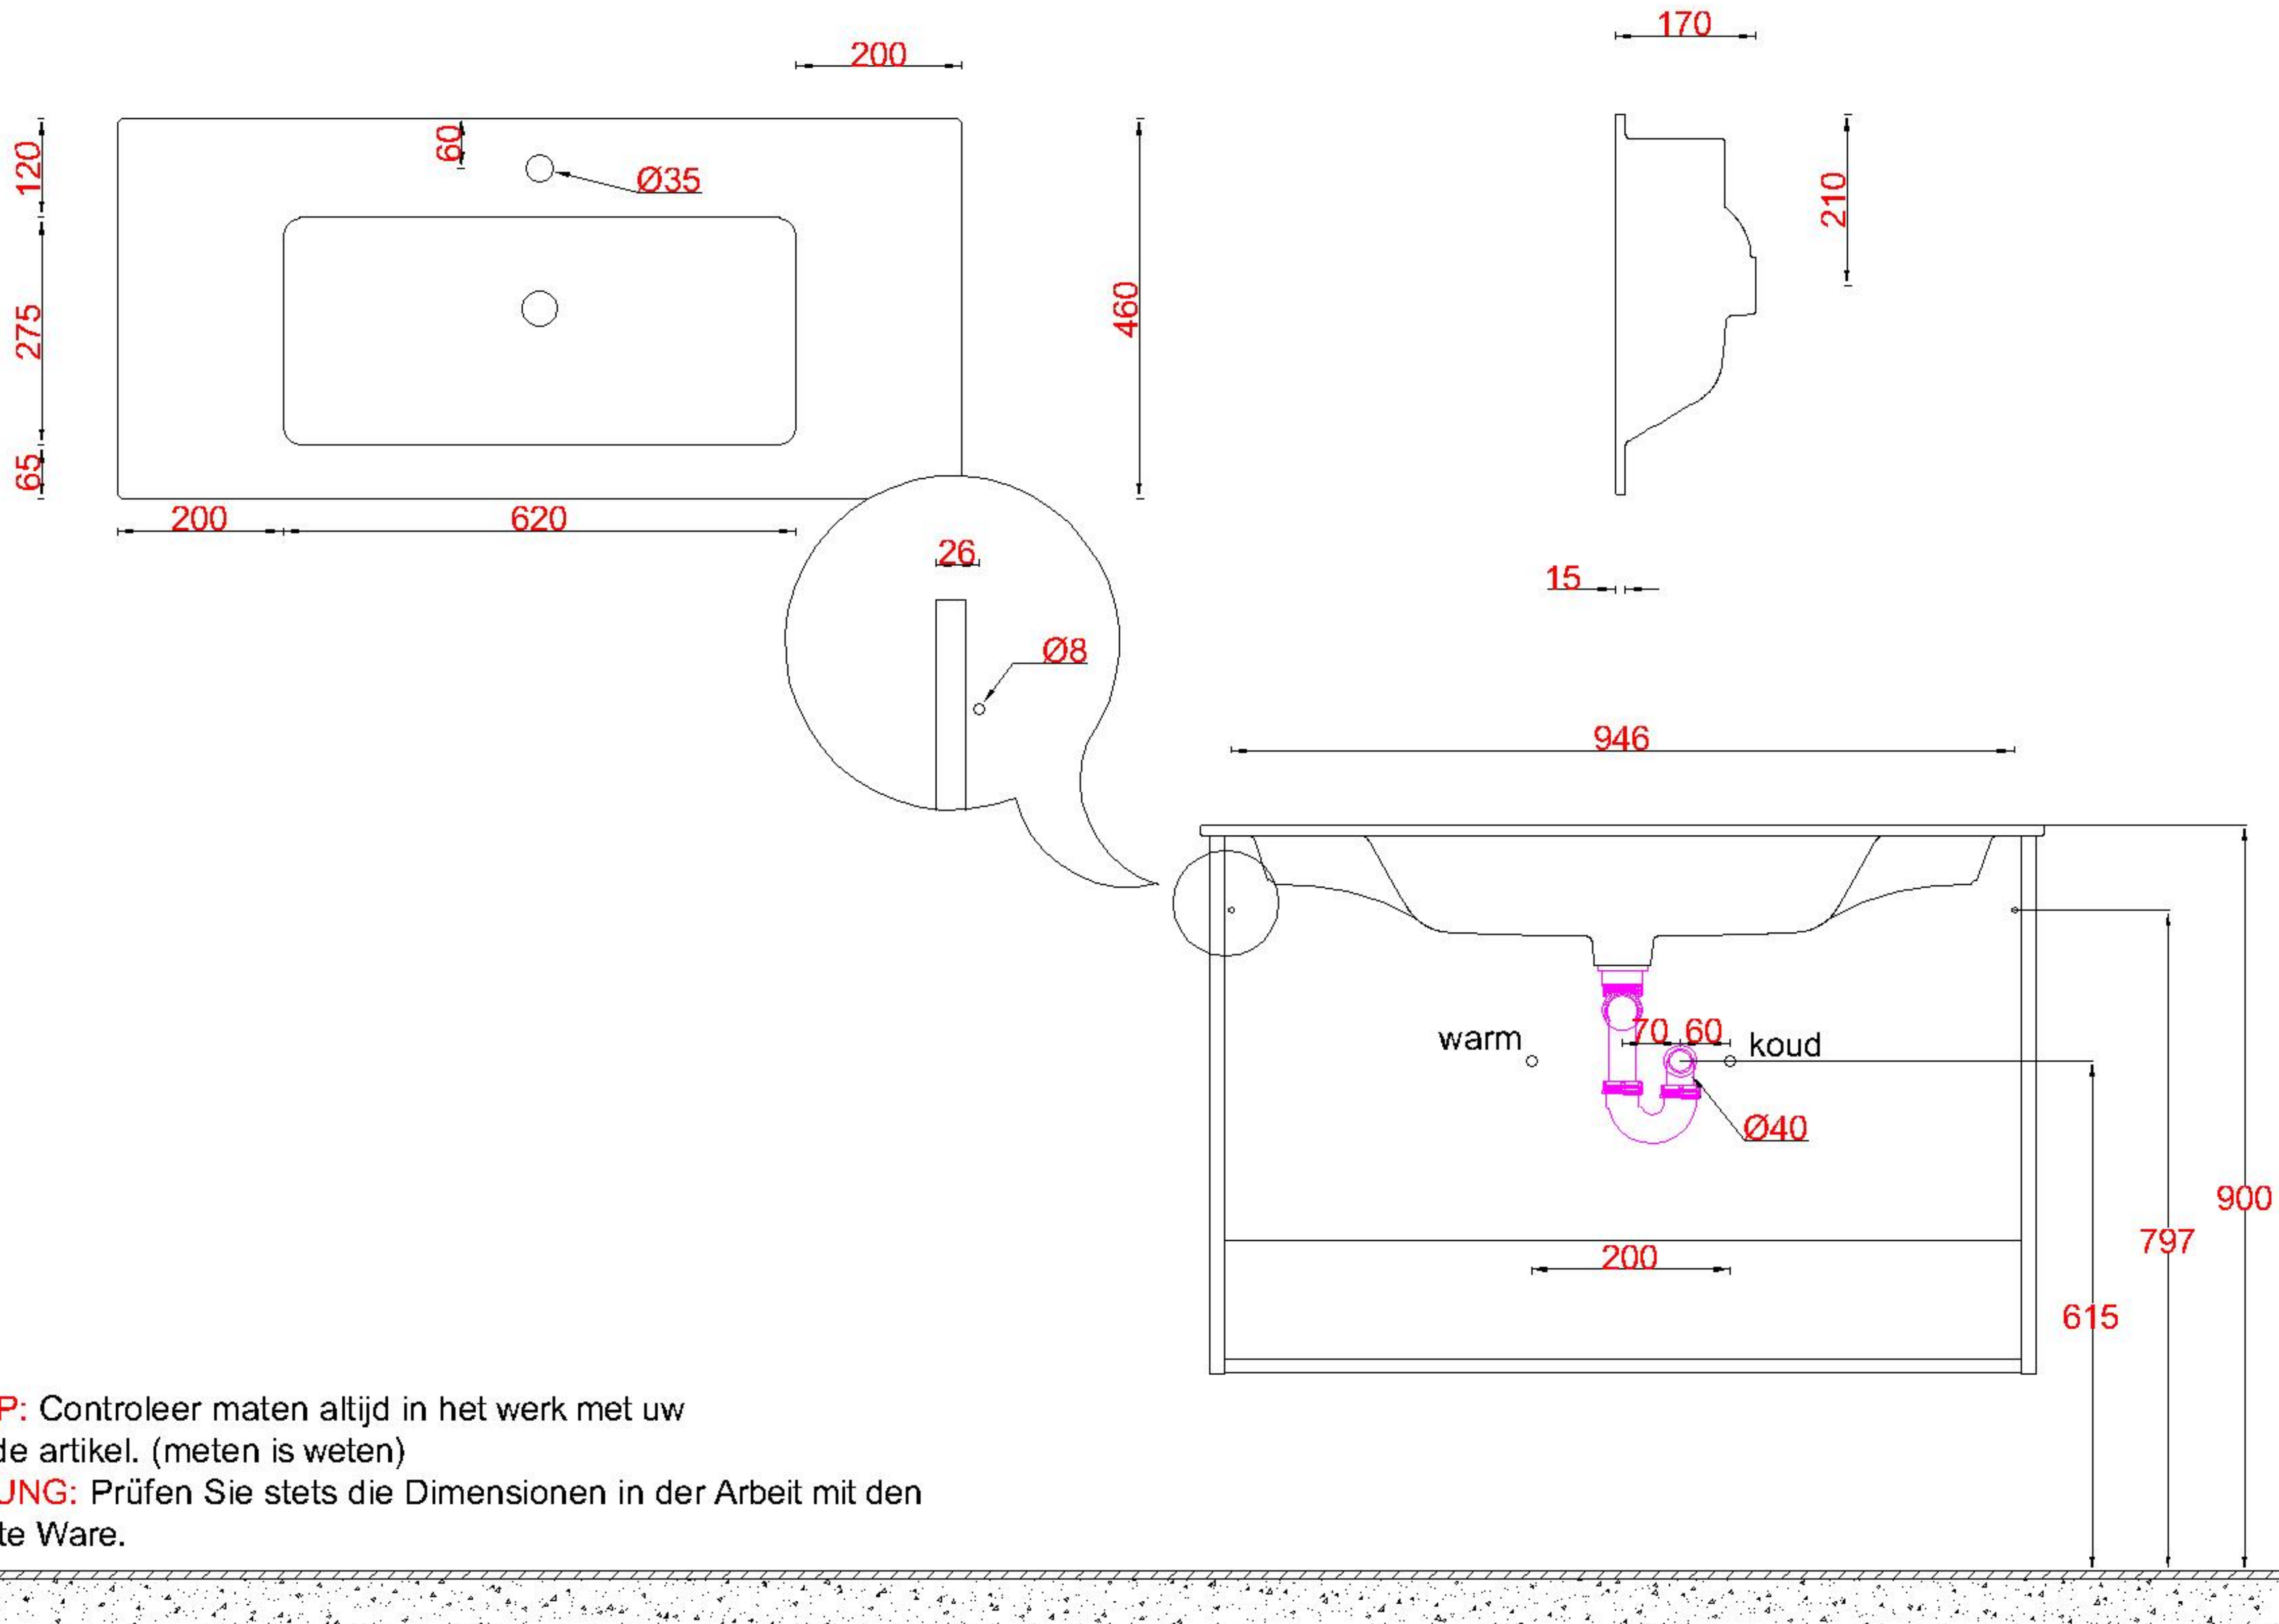

# Wastafelblad

WK 1000 DN + WM 1020 DN1

**LET OP:** Controleer maten altijd in het werk met uw bestelde artikel. (meten is weten)

**ACHTUNG:** Prüfen Sie stets die Dimensionen in der Arbeit mit den bestellte Ware.