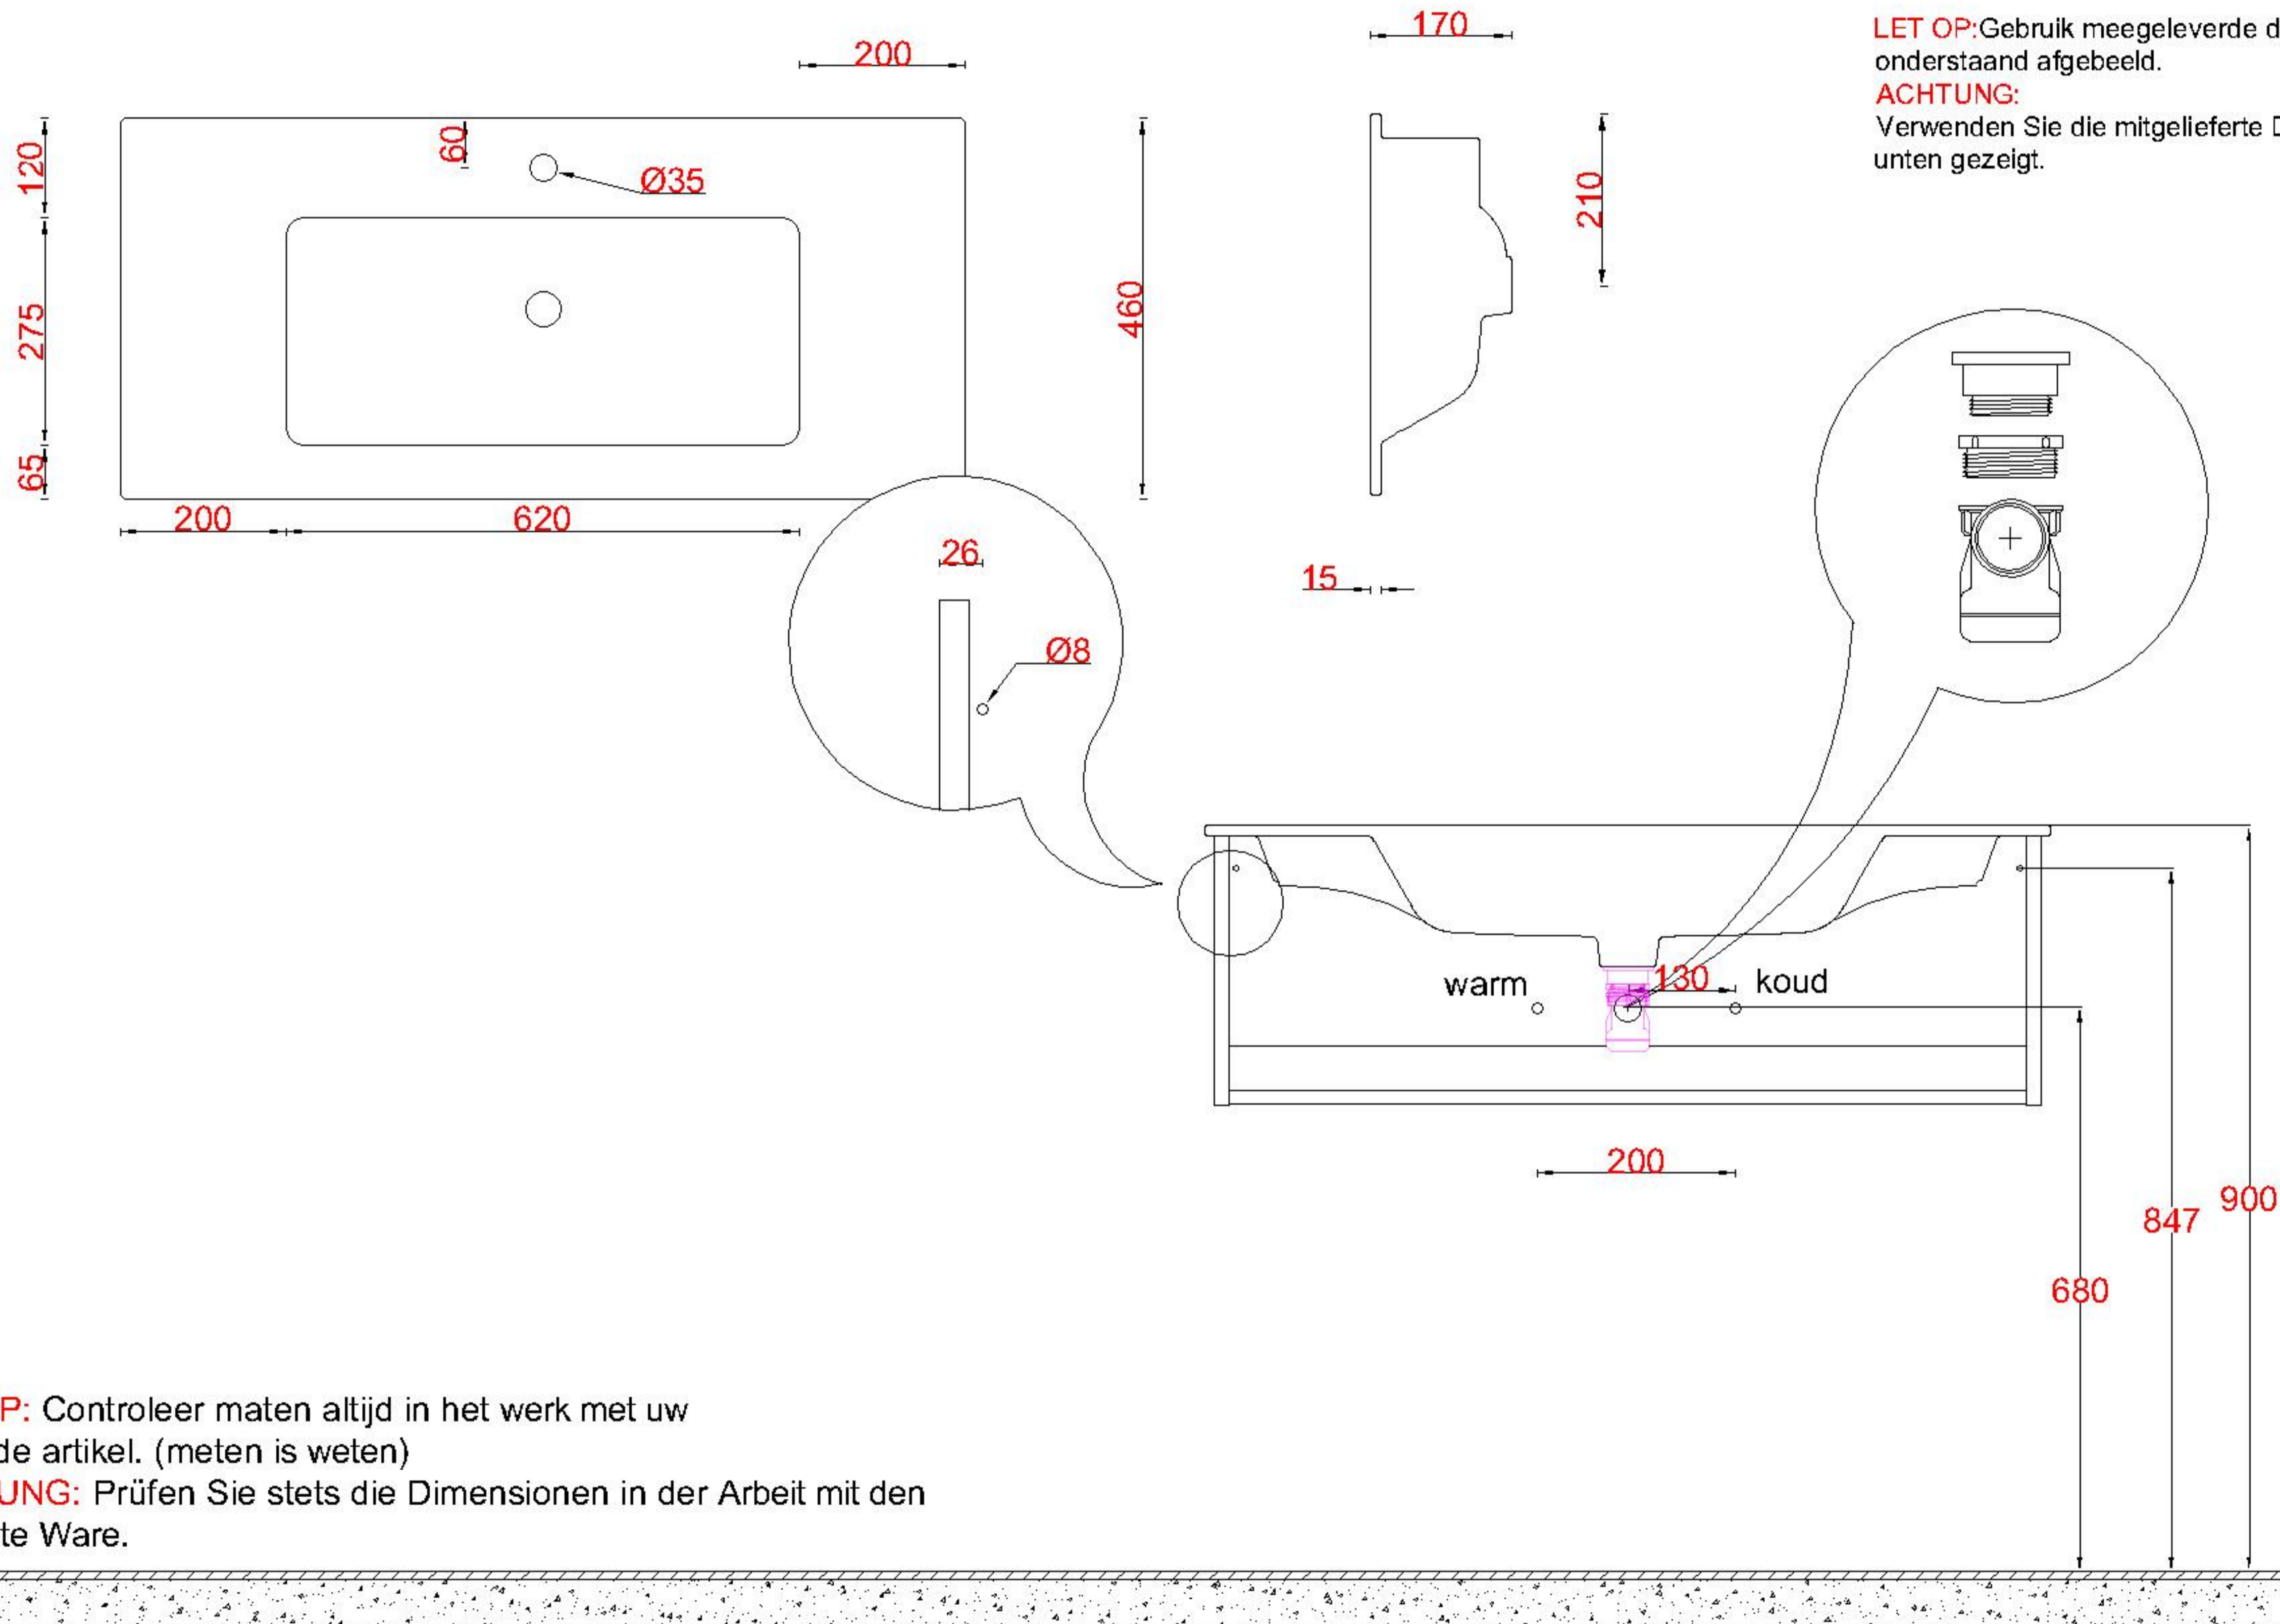

Wastafelblad

WK 1035 DN + WM 1020 DN1

LET OP: Controleer maten altijd in het werk met uw bestelde artikel. (meten is weten)

ACHTUNG: Prüfen Sie stets die Dimensionen in der Arbeit mit den bestellte Ware.