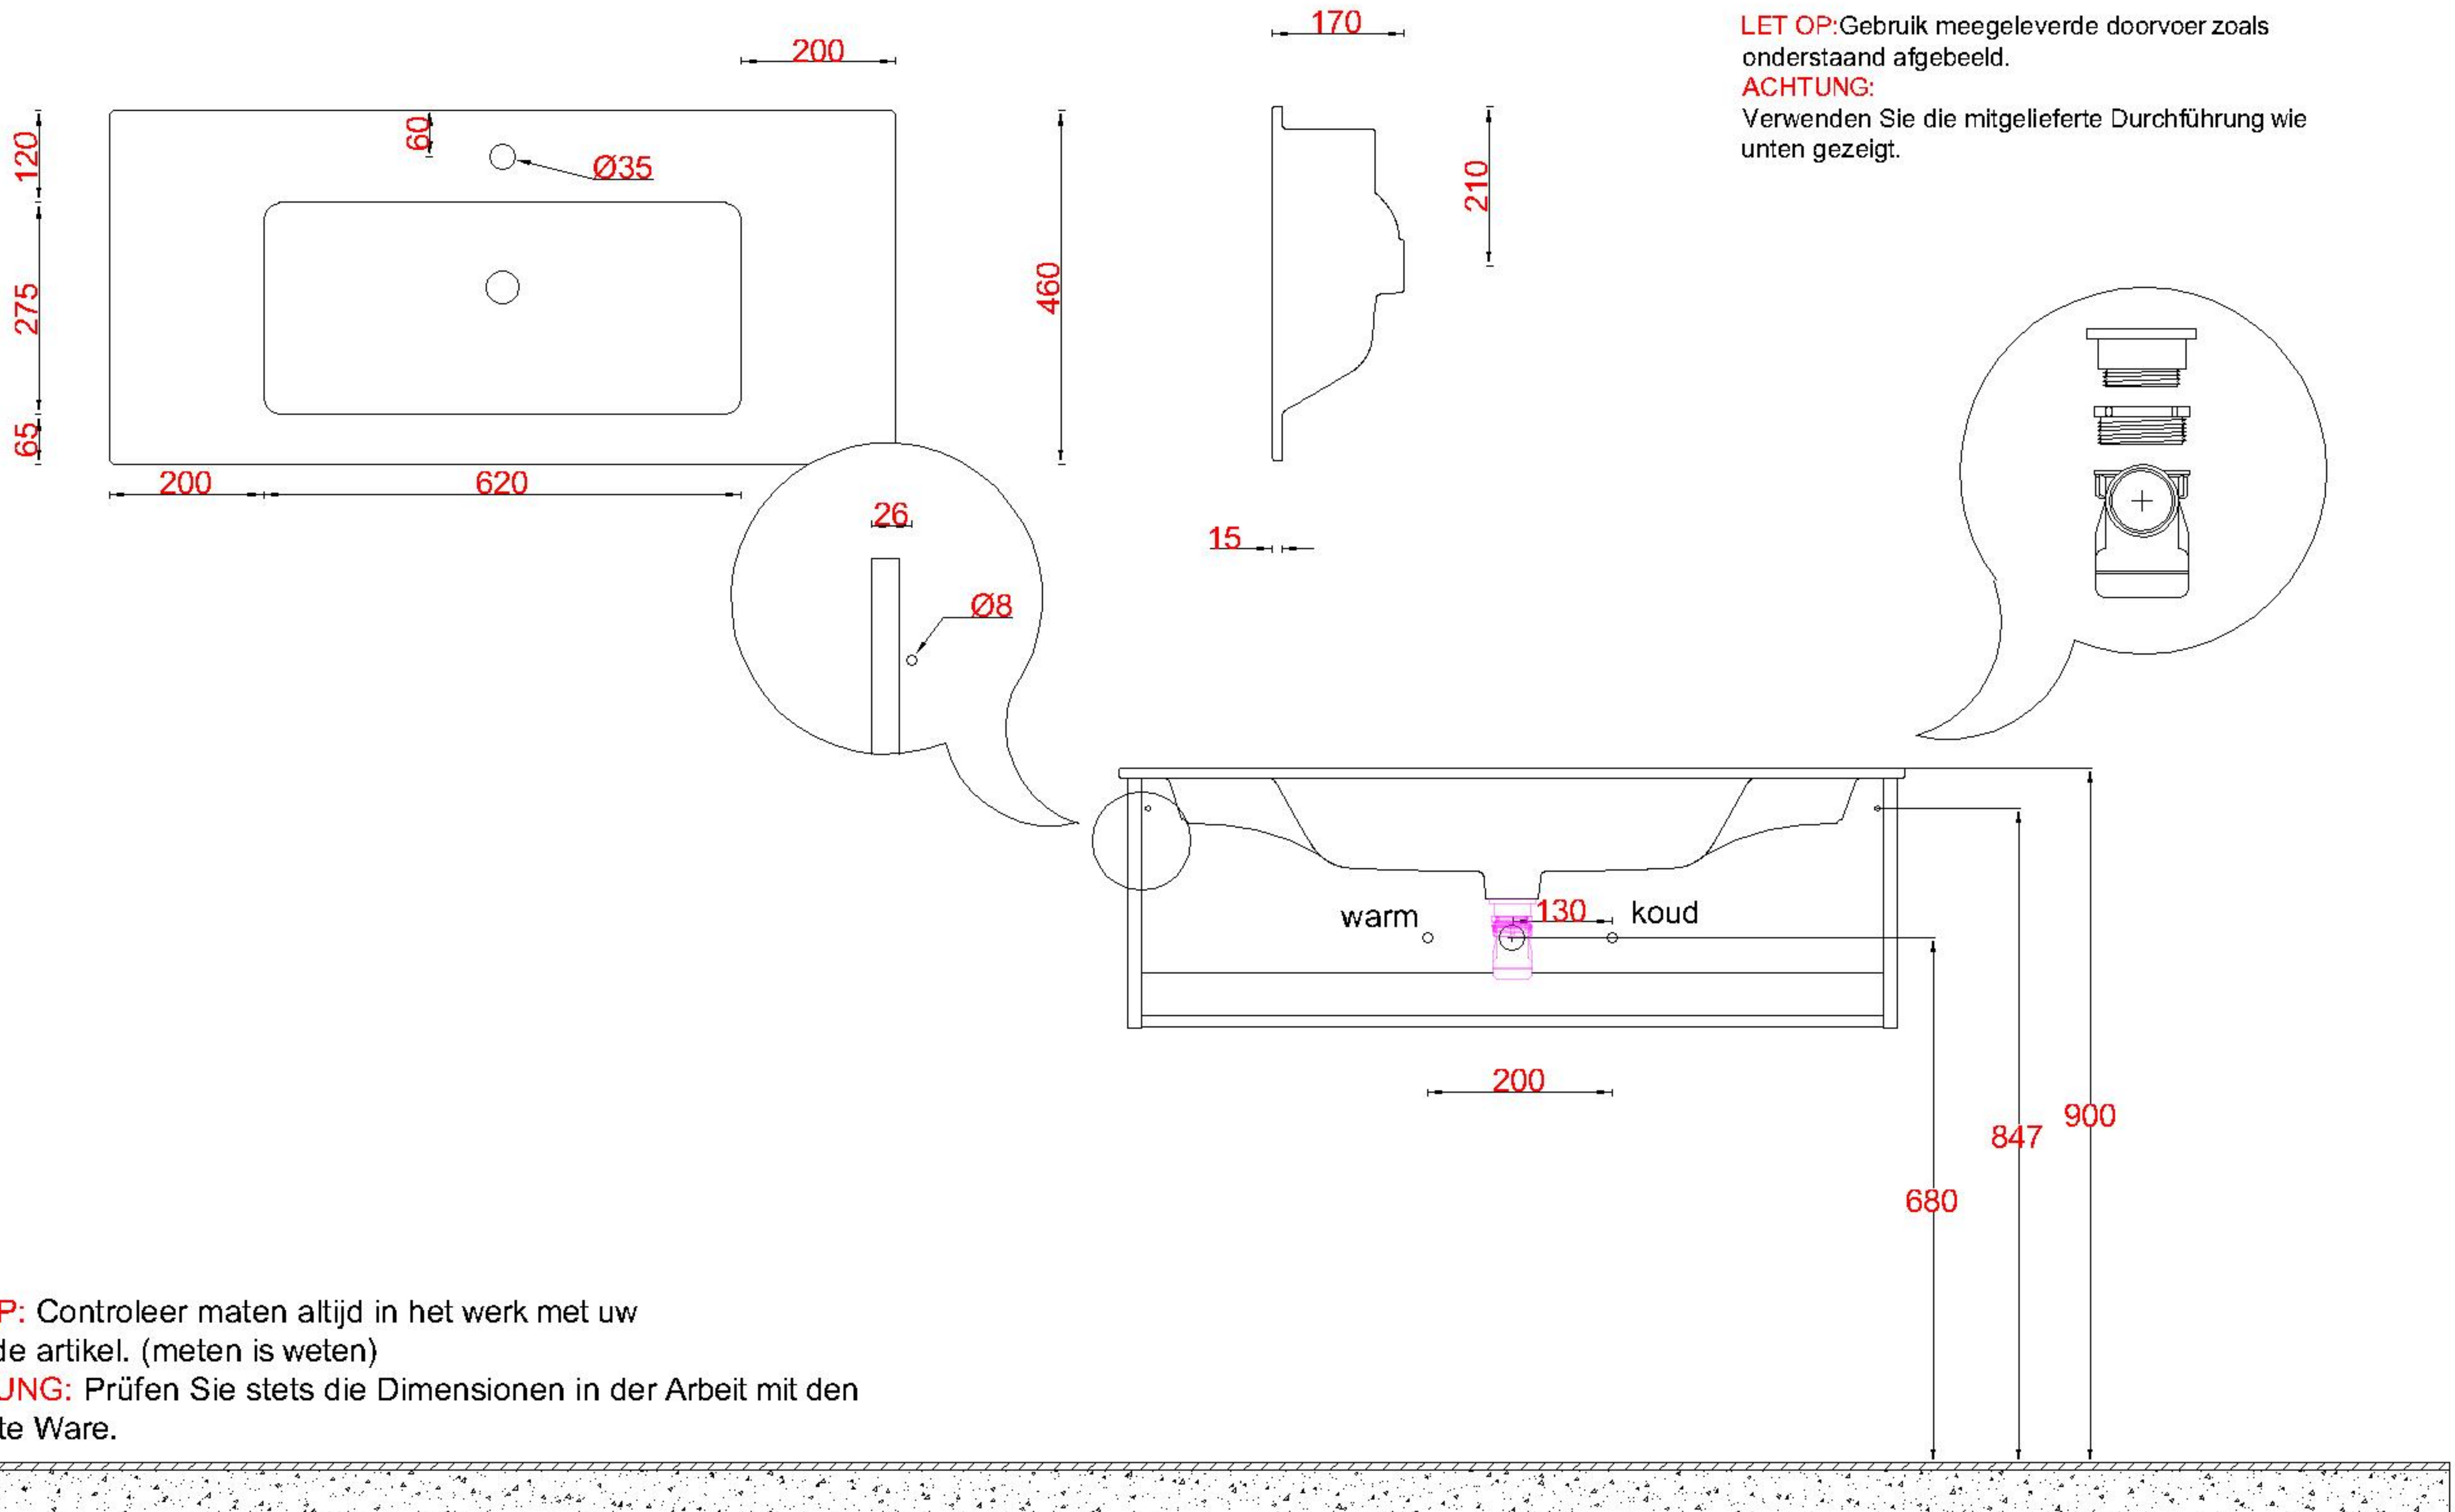

Wastafelblad

WK 1035 DN + WM 1020 DN1

LET OP: Controleer maten altijd in het werk met uw bestelde artikel. (meten is weten)

ACHTUNG: Prüfen Sie stets die Dimensionen in der Arbeit mit den bestellte Ware.