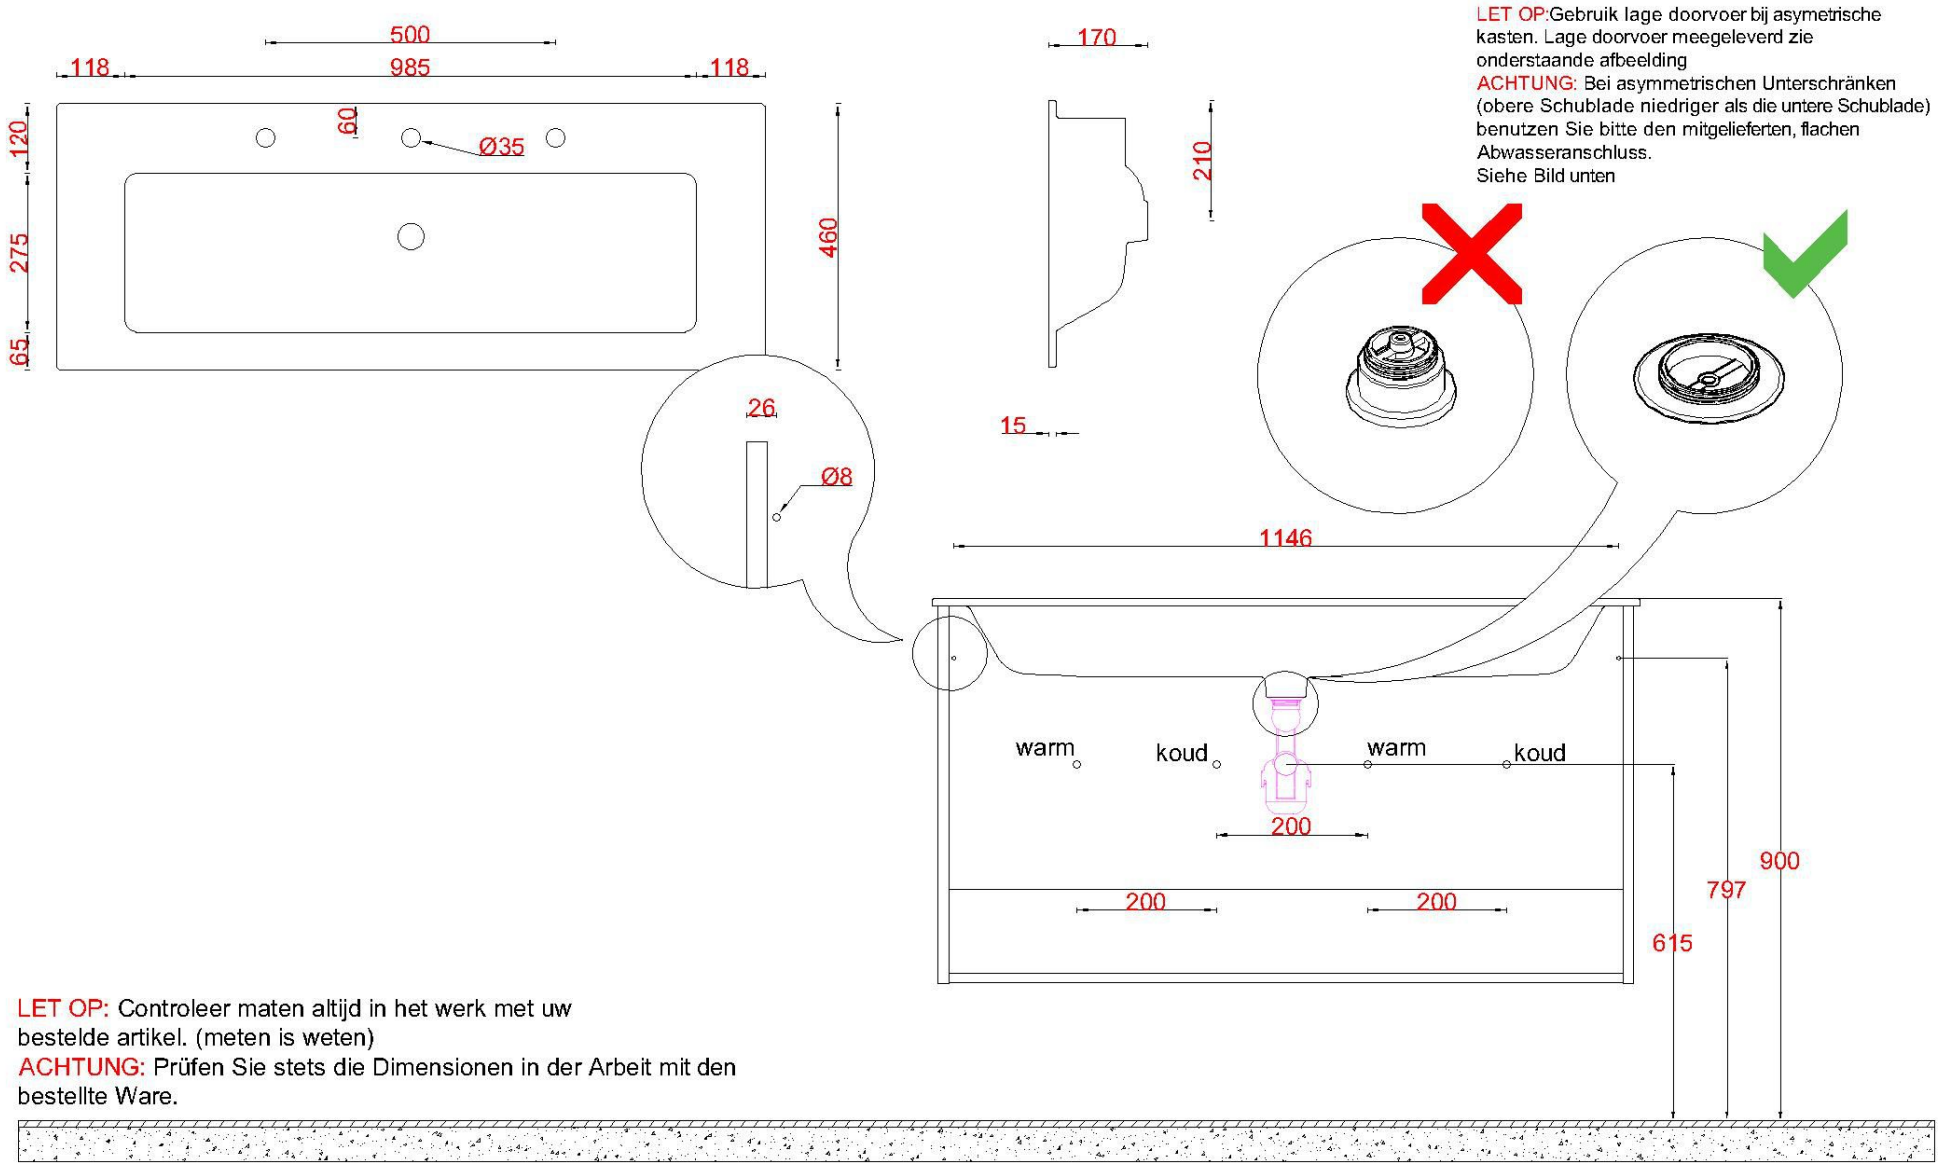

Wastafelblad

WK 1205 DN + WM 1220 DN2

LET OP: Gebruik lage doorvoer bij asymmetrische kasten. Lage doorvoer meegeleverd zie onderstaande afbeelding
ACHTUNG: Bei asymmetrischen Unterschränken (obere Schublade niedriger als die untere Schublade) benutzen Sie bitte den mitgelieferten, flachen Abwasseranschluss. Siehe Bild unten

LET OP: Controleer maten altijd in het werk met uw bestelde artikel. (meten is weten)
ACHTUNG: Prüfen Sie stets die Dimensionen in der Arbeit mit den bestellte Ware.