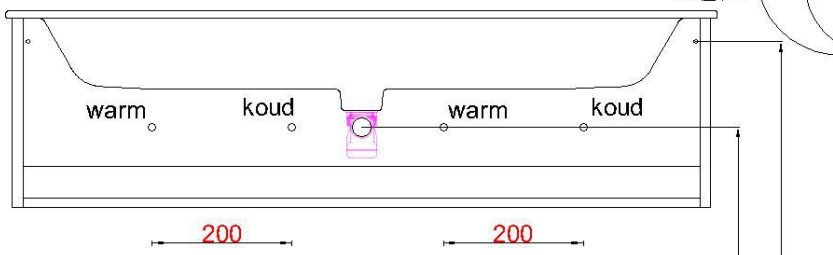

Wastafelblad

- WK 1235 DN + WM 1220 DN2
- WK 1200 DN + WM 1220 DN2
- WK 1205 DN + WM 1220 DN2
- WK 1256 DN + WM 1220 DN2
- WK 1236 DN + WM 1220 DN2
- WK 1204 DN + WM 1220 DN2
- WK 1245 DN + WM 1220 DN2

LET OP: Gebruik lage doorvoer bij asymmetrische kasten

LET OP: Controleer maten altijd in het werk met uw bestelde artikel. (meten is weten)
ACHTUNG: Prüfen Sie stets die Dimensionen in der Arbeit mit den bestellte Ware.