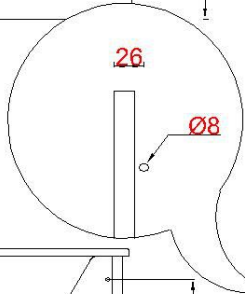

Wastafelblad

- WK 1235 DN + WM 1220 DN2
- WK 1200 DN + WM 1220 DN2
- WK 1205 DN + WM 1220 DN2
- WK 1256 DN + WM 1220 DN2
- WK 1236 DN + WM 1220 DN2
- WK 1204 DN + WM 1220 DN2
- WK 1245 DN + WM 1220 DN2

LET OP: Gebruik lage doorvoer bij asymmetrische kasten

LET OP: Controleer maten altijd in het werk met uw bestelde artikel. (meten is weten)
ACHTUNG: Prüfen Sie stets die Dimensionen in der Arbeit mit den bestellte Ware.