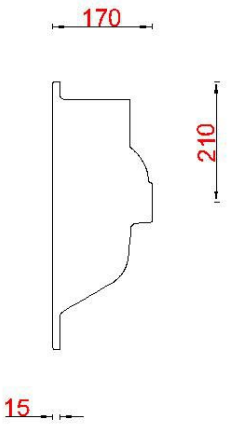

Wastafelblad

- WK 1235 DN + WM 1220 DN2
- WK 1200 DN + WM 1220 DN2
- WK 1205 DN + WM 1220 DN2
- WK 1256 DN + WM 1220 DN2
- WK 1236 DN + WM 1220 DN2
- WK 1204 DN + WM 1220 DN2
- WK 1245 DN + WM 1220 DN2

LET OP: Gebruik lage doorvoer bij asymmetrische kasten

LET OP: Controleer maten altijd in het werk met uw bestelde artikel. (meten is weten)
ACHTUNG: Prüfen Sie stets die Dimensionen in der Arbeit mit den bestellte Ware.