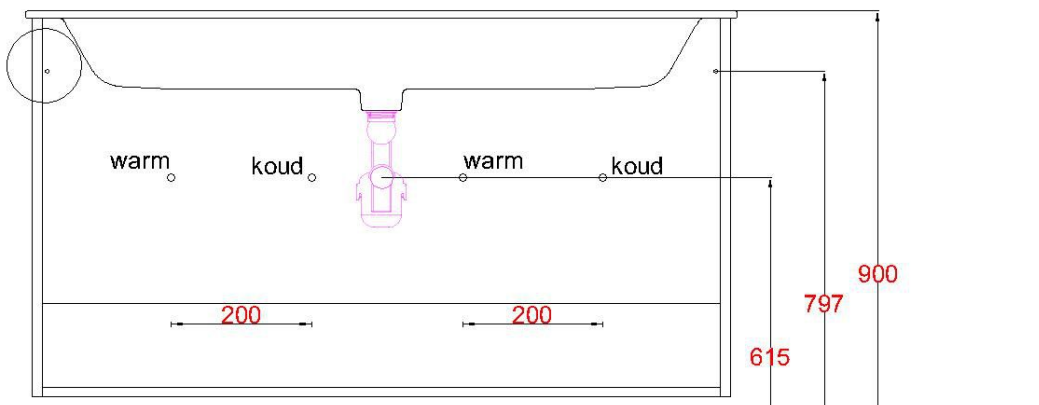

Wastafelblad

- WK 1235 DN + WM 1220 DN2
- WK 1200 DN + WM 1220 DN2
- WK 1205 DN + WM 1220 DN2
- WK 1256 DN + WM 1220 DN2
- WK 1236 DN + WM 1220 DN2
- WK 1204 DN + WM 1220 DN2
- WK 1245 DN + WM 1220 DN2

LET OP: Gebruik lage doorvoer bij asymmetrische kasten

LET OP: Controleer maten altijd in het werk met uw bestelde artikel. (meten is weten)
ACHTUNG: Prüfen Sie stets die Dimensionen in der Arbeit mit den bestellte Ware.