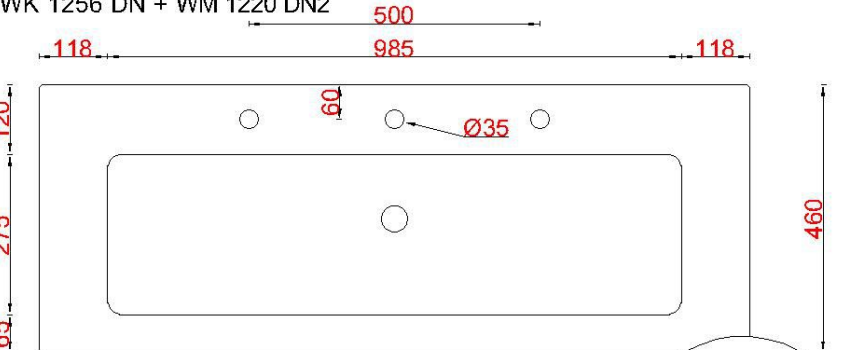

Wastafelblad

- WK 1235 DN + WM 1220 DN2
- WK 1200 DN + WM 1220 DN2
- WK 1205 DN + WM 1220 DN2
- WK 1256 DN + WM 1220 DN2
- WK 1236 DN + WM 1220 DN2
- WK 1204 DN + WM 1220 DN2
- WK 1245 DN + WM 1220 DN2

LET OP: Gebruik lage doorvoer bij asymmetrische kasten

LET OP: Controleer maten altijd in het werk met uw bestelde artikel. (meten is weten)
ACHTUNG: Prüfen Sie stets die Dimensionen in der Arbeit mit den bestellte Ware.