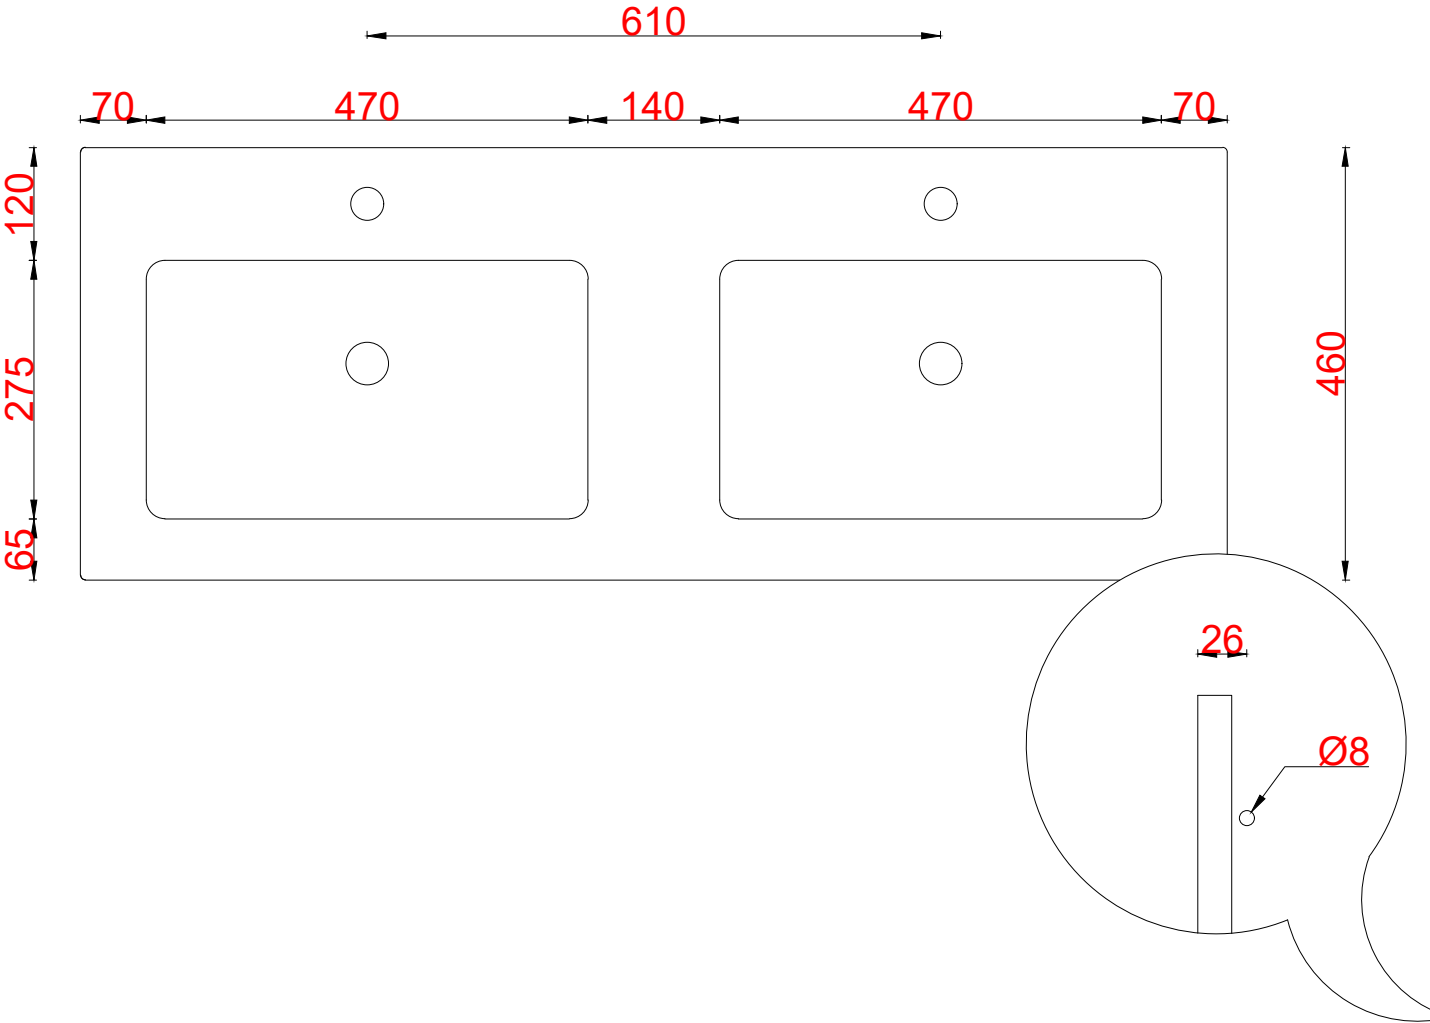

Wastafelblad

WK 1205 DN2 + WM 1222 DN2

WK 1245 DN + WM 1222 DN2

LET OP: Gebruik lage doorvoer bij asymmetrische kasten. Lage doorvoer meegeleverd zie onderstaande afbeelding

ACHTUNG: Bei asymmetrischen Unterschränken (obere Schublade niedriger als die untere Schublade) benutzen Sie bitte den mitgelieferten, flachen Abwasseranschluss. Siehe Bild unten

LET OP: Controleer maten altijd in het werk met uw bestelde artikel. (meten is weten)

ACHTUNG: Prüfen Sie stets die Dimensionen in der Arbeit mit den bestellte Ware.