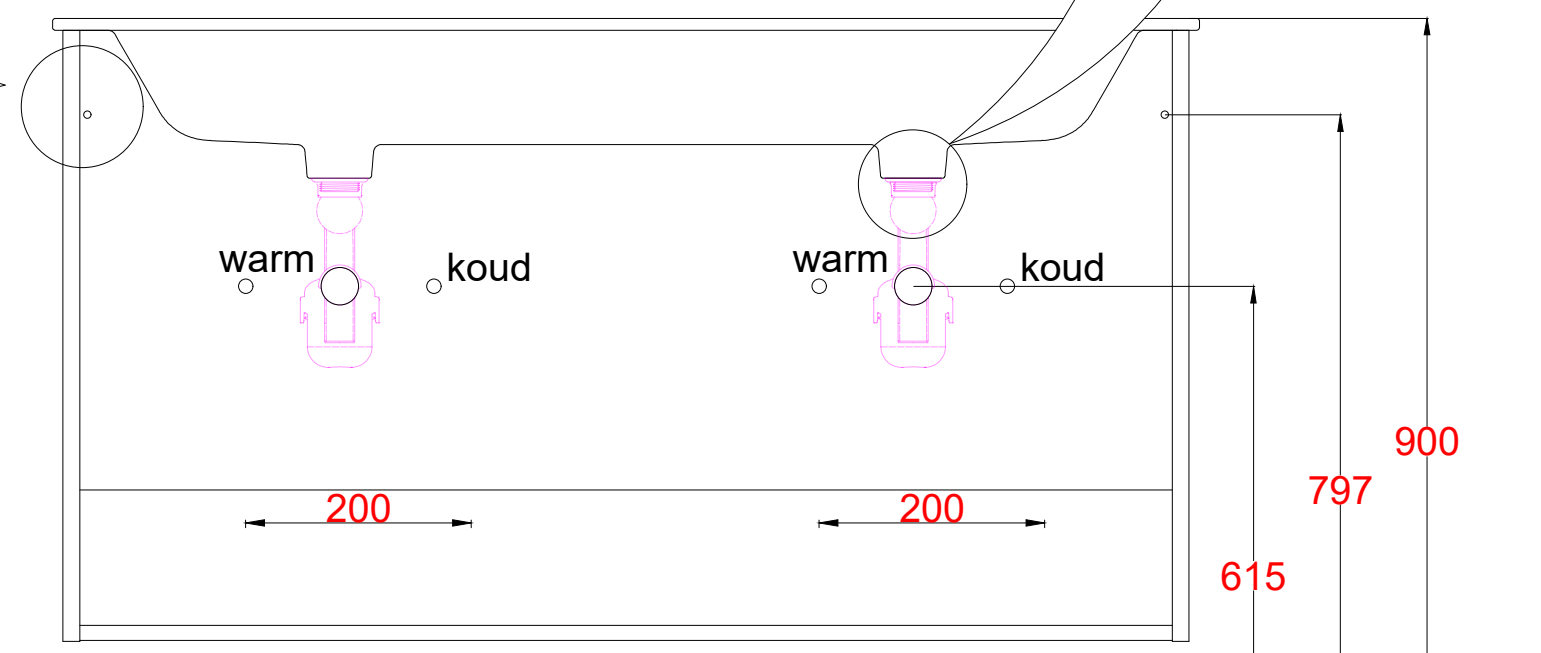

Wastafelblad

WK 1205 DN2 + WM 1222 DN2

WK 1245 DN + WM 1222 DN2

LET OP: Gebruik lage doorvoer bij asymmetrische kasten. Lage doorvoer meegeleverd zie onderstaande afbeelding

ACHTUNG: Bei asymmetrischen Unterschränken (obere Schublade niedriger als die untere Schublade) benutzen Sie bitte den mitgelieferten, flachen Abwasseranschluss. Siehe Bild unten