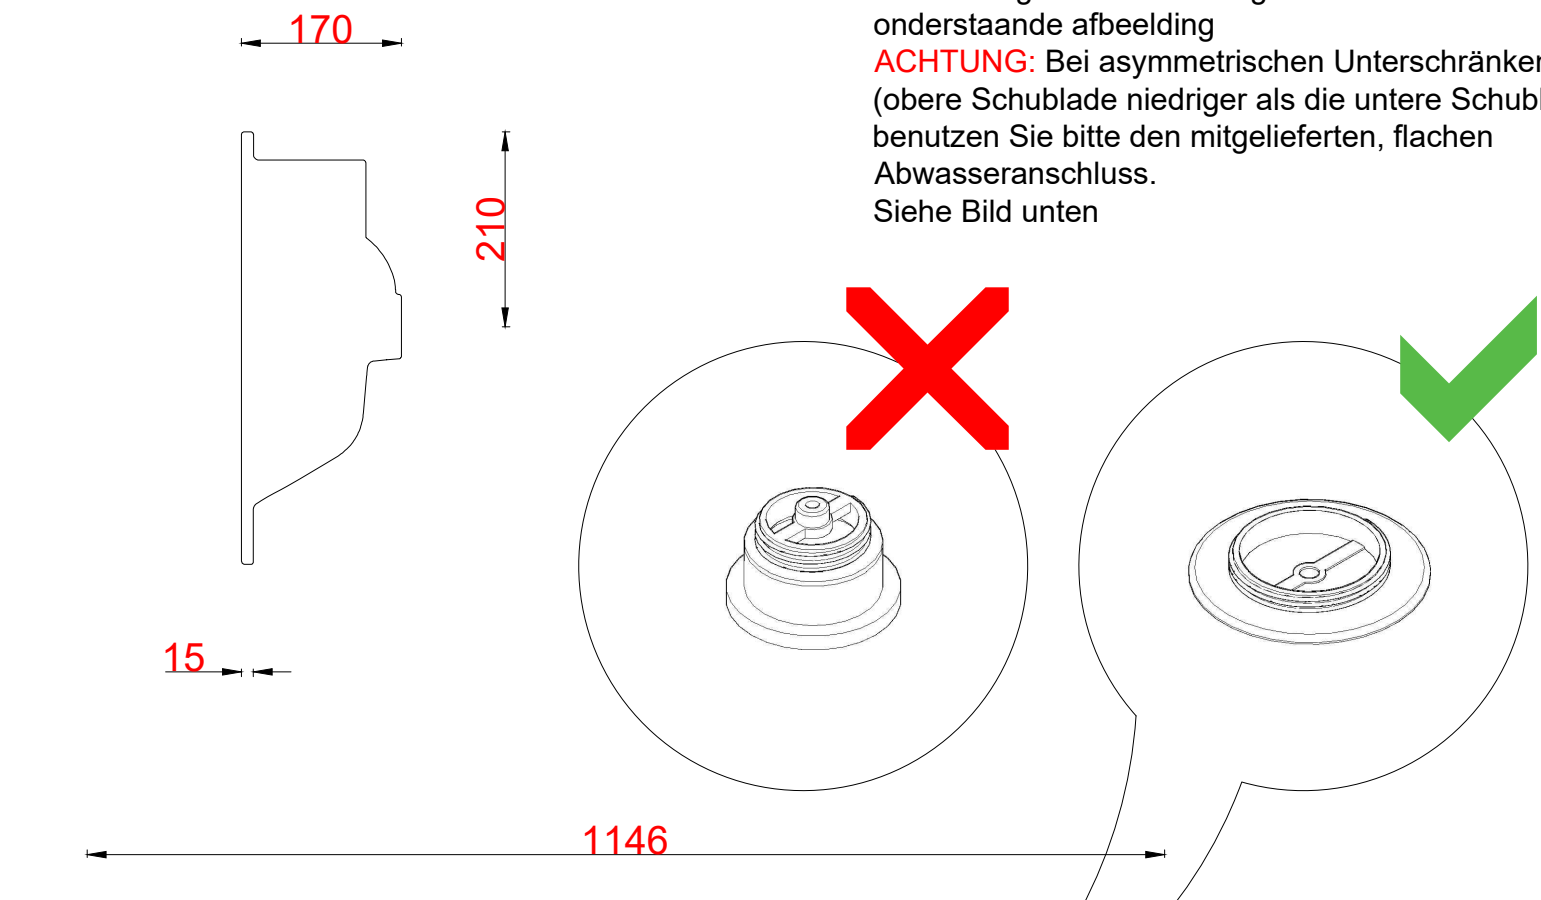

Wastafelblad

WK 1205 DN2 + WM 1222 DN2

WK 1245 DN + WM 1222 DN2

LET OP: Gebruik lage doorvoer bij asymmetrische kasten. Lage doorvoer meegeleverd zie onderstaande afbeelding

ACHTUNG: Bei asymmetrischen Unterschränken (obere Schublade niedriger als die untere Schublade) benutzen Sie bitte den mitgelieferten, flachen Abwasseranschluss. Siehe Bild unten