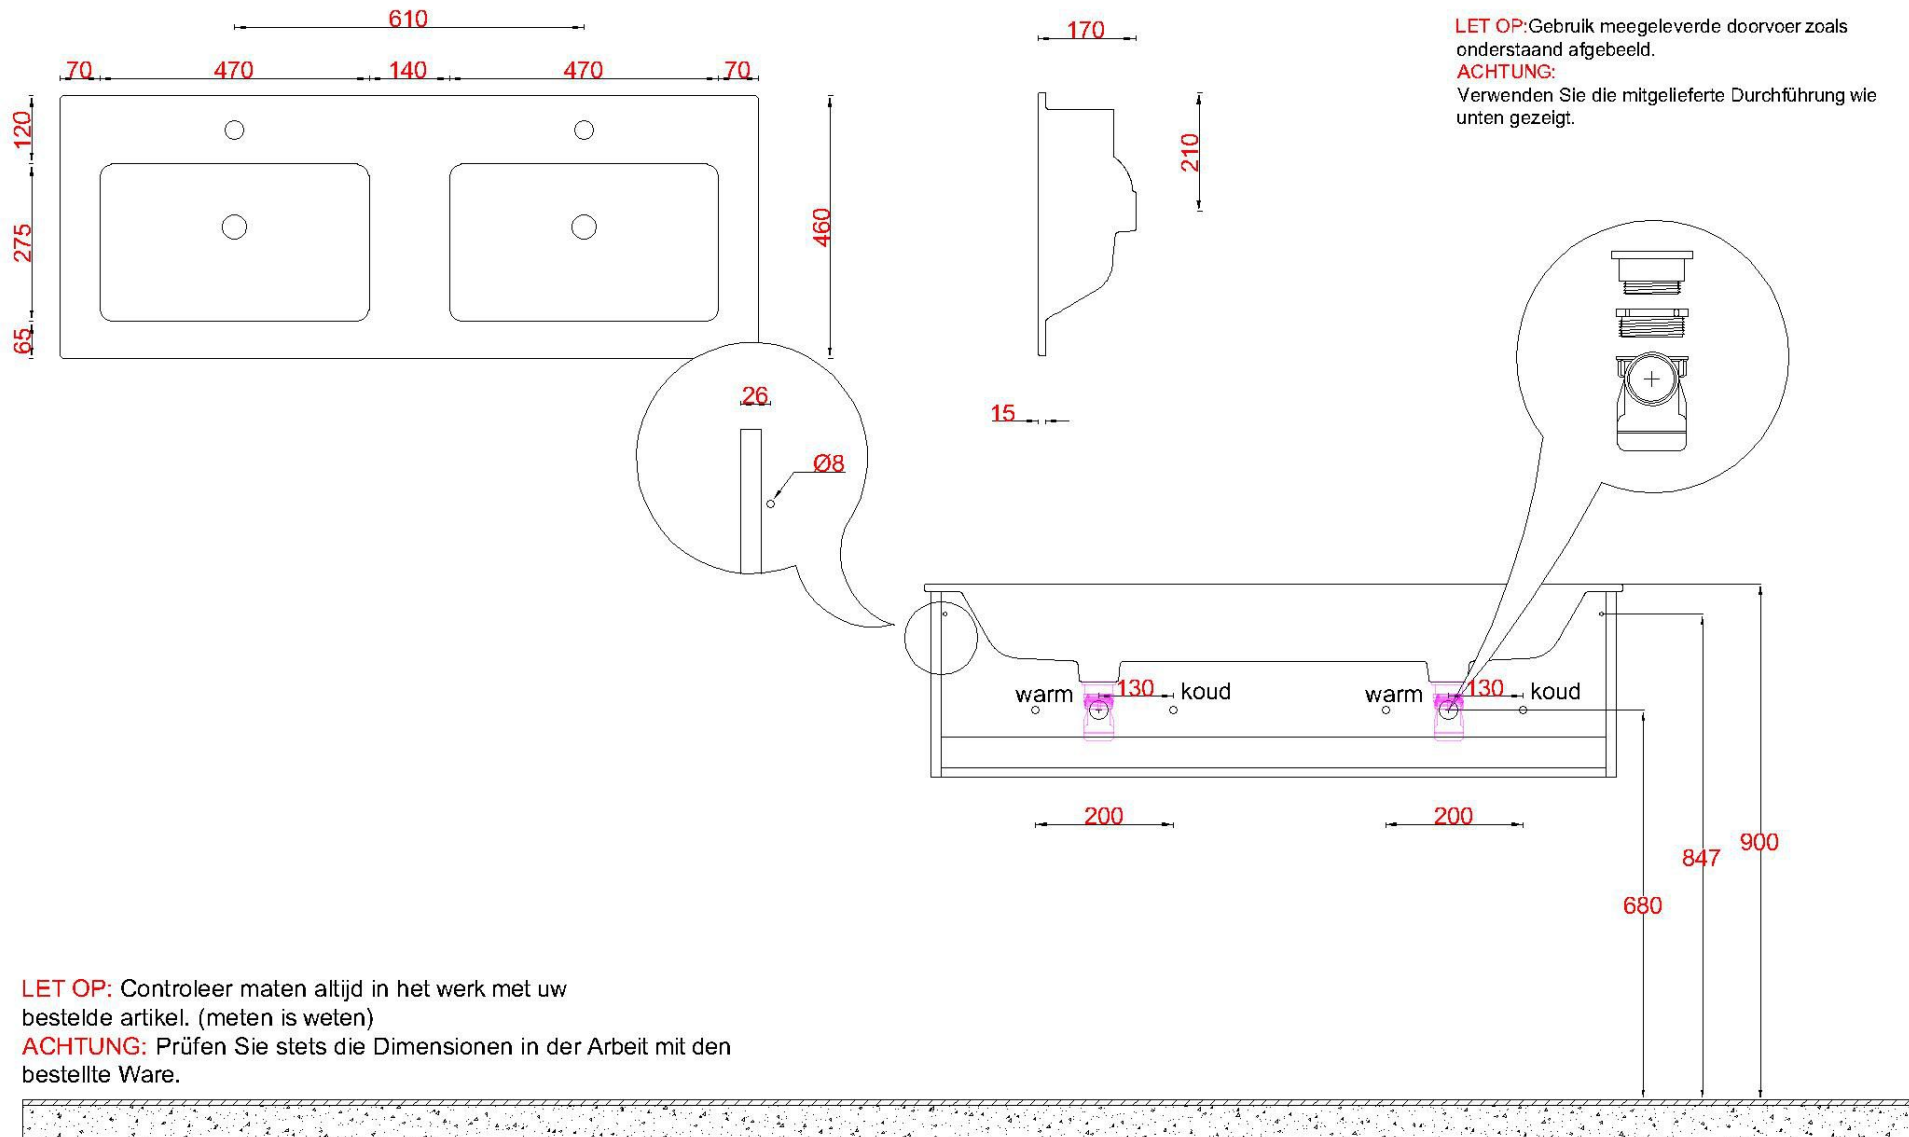

Wastafelblad

WK 1235 DN + WM 1222 DN2

WK 1236 DN + WM 1222 DN2

LET OP: Controleer maten altijd in het werk met uw bestelde artikel. (meten is weten)

ACHTUNG: Prüfen Sie stets die Dimensionen in der Arbeit mit den bestellte Ware.