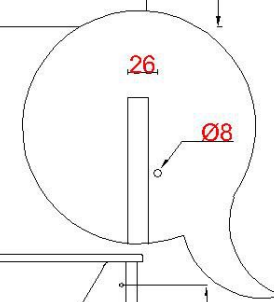

# Wastafelblad

- WK 1235 DN + WM 1222 DN2
- WK 1200 DN + WM 1222 DN2
- WK 1205 DN + WM 1222 DN2
- WK 1256 DN + WM 1222 DN2
- WK 1236 DN + WM 1222 DN2
- WK 1204 DN + WM 1222 DN2
- WK 1245 DN + WM 1222 DN2

LET OP: Gebruik lage doorvoer bij asymmetrische kasten

LET OP: Controleer maten altijd in het werk met uw bestelde artikel. (meten is weten)

ACHTUNG: Prüfen Sie stets die Dimensionen in der Arbeit mit den bestellte Ware.