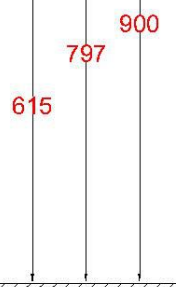

# Wastafelblad

- WK 1235 DN + WM 1222 DN2
- WK 1200 DN + WM 1222 DN2
- WK 1205 DN + WM 1222 DN2
- WK 1256 DN + WM 1222 DN2
- WK 1236 DN + WM 1222 DN2
- WK 1204 DN + WM 1222 DN2
- WK 1245 DN + WM 1222 DN2

LET OP: Gebruik lage doorvoer bij asymmetrische kasten

LET OP: Controleer maten altijd in het werk met uw bestelde artikel. (meten is weten)

ACHTUNG: Prüfen Sie stets die Dimensionen in der Arbeit mit den bestellte Ware.