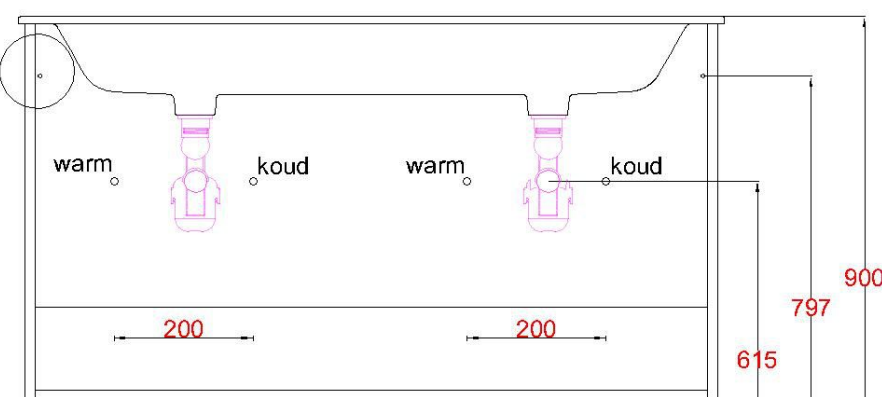

# Wastafelblad

- WK 1235 DN + WM 1222 DN2
- WK 1200 DN + WM 1222 DN2
- WK 1205 DN + WM 1222 DN2
- WK 1256 DN + WM 1222 DN2
- WK 1236 DN + WM 1222 DN2
- WK 1204 DN + WM 1222 DN2
- WK 1245 DN + WM 1222 DN2

LET OP: Gebruik lage doorvoer bij asymmetrische kasten

LET OP: Controleer maten altijd in het werk met uw bestelde artikel. (meten is weten)

ACHTUNG: Prüfen Sie stets die Dimensionen in der Arbeit mit den bestellte Ware.