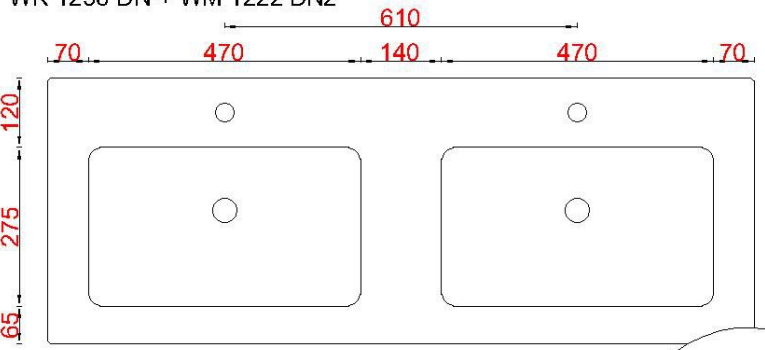

# Wastafelblad

- WK 1235 DN + WM 1222 DN2
- WK 1200 DN + WM 1222 DN2
- WK 1205 DN + WM 1222 DN2
- WK 1256 DN + WM 1222 DN2
- WK 1236 DN + WM 1222 DN2
- WK 1204 DN + WM 1222 DN2
- WK 1245 DN + WM 1222 DN2

LET OP: Gebruik lage doorvoer bij asymmetrische kasten

LET OP: Controleer maten altijd in het werk met uw bestelde artikel. (meten is weten)

ACHTUNG: Prüfen Sie stets die Dimensionen in der Arbeit mit den bestellte Ware.