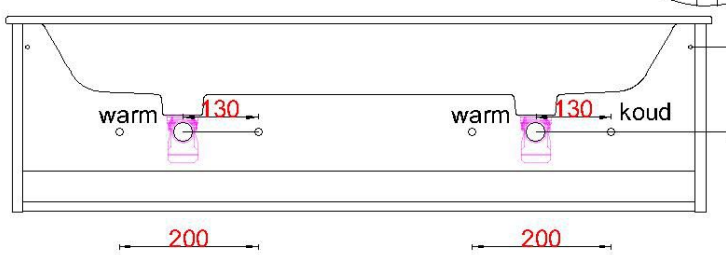

# Wastafelblad

- WK 1235 DN + WM 1222 DN2
- WK 1200 DN + WM 1222 DN2
- WK 1205 DN + WM 1222 DN2
- WK 1256 DN + WM 1222 DN2
- WK 1236 DN + WM 1222 DN2
- WK 1204 DN + WM 1222 DN2
- WK 1245 DN + WM 1222 DN2

LET OP: Gebruik lage doorvoer bij asymmetrische kasten

LET OP: Controleer maten altijd in het werk met uw bestelde artikel. (meten is weten)

ACHTUNG: Prüfen Sie stets die Dimensionen in der Arbeit mit den bestellte Ware.