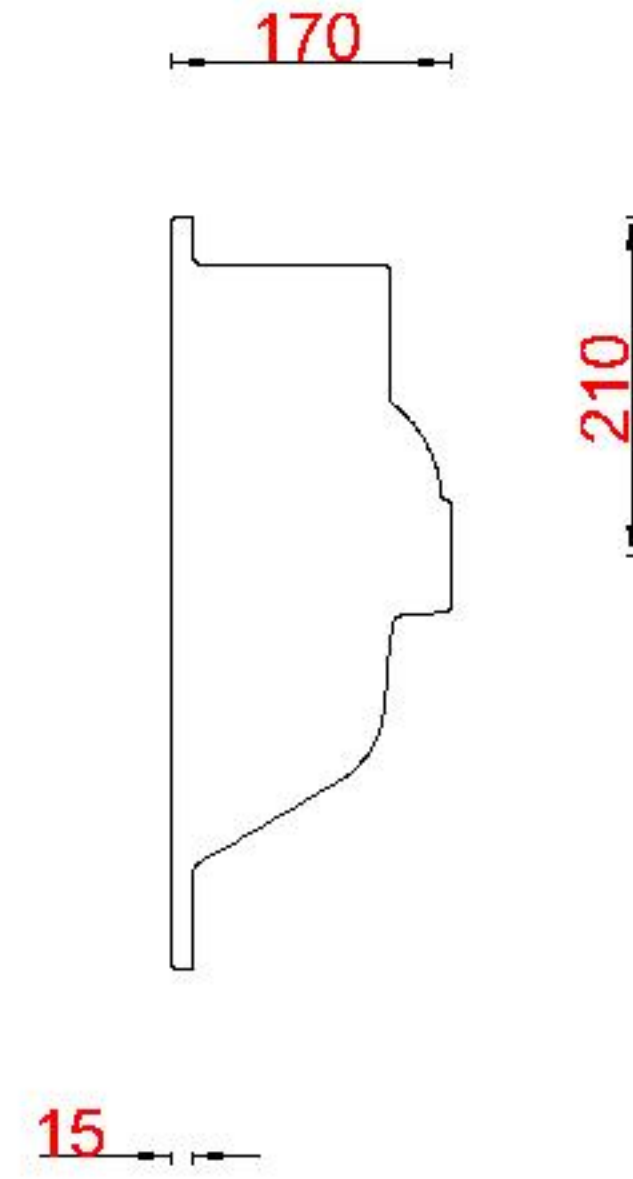

Wastafelblad

WK 1205 DN + WM 1222 DN2

WK 1245 DN + WM 1222 DN2

LET OP: Gebruik lage doorvoer bij asymmetrische kasten. Lage doorvoer meegeleverd zie onderstaande afbeelding
ACHTUNG: Bei asymmetrischen Unterschränken (obere Schublade niedriger als die untere Schublade) benutzen Sie bitte den mitgelieferten, flachen Abwasseranschluss. Siehe Bild unten