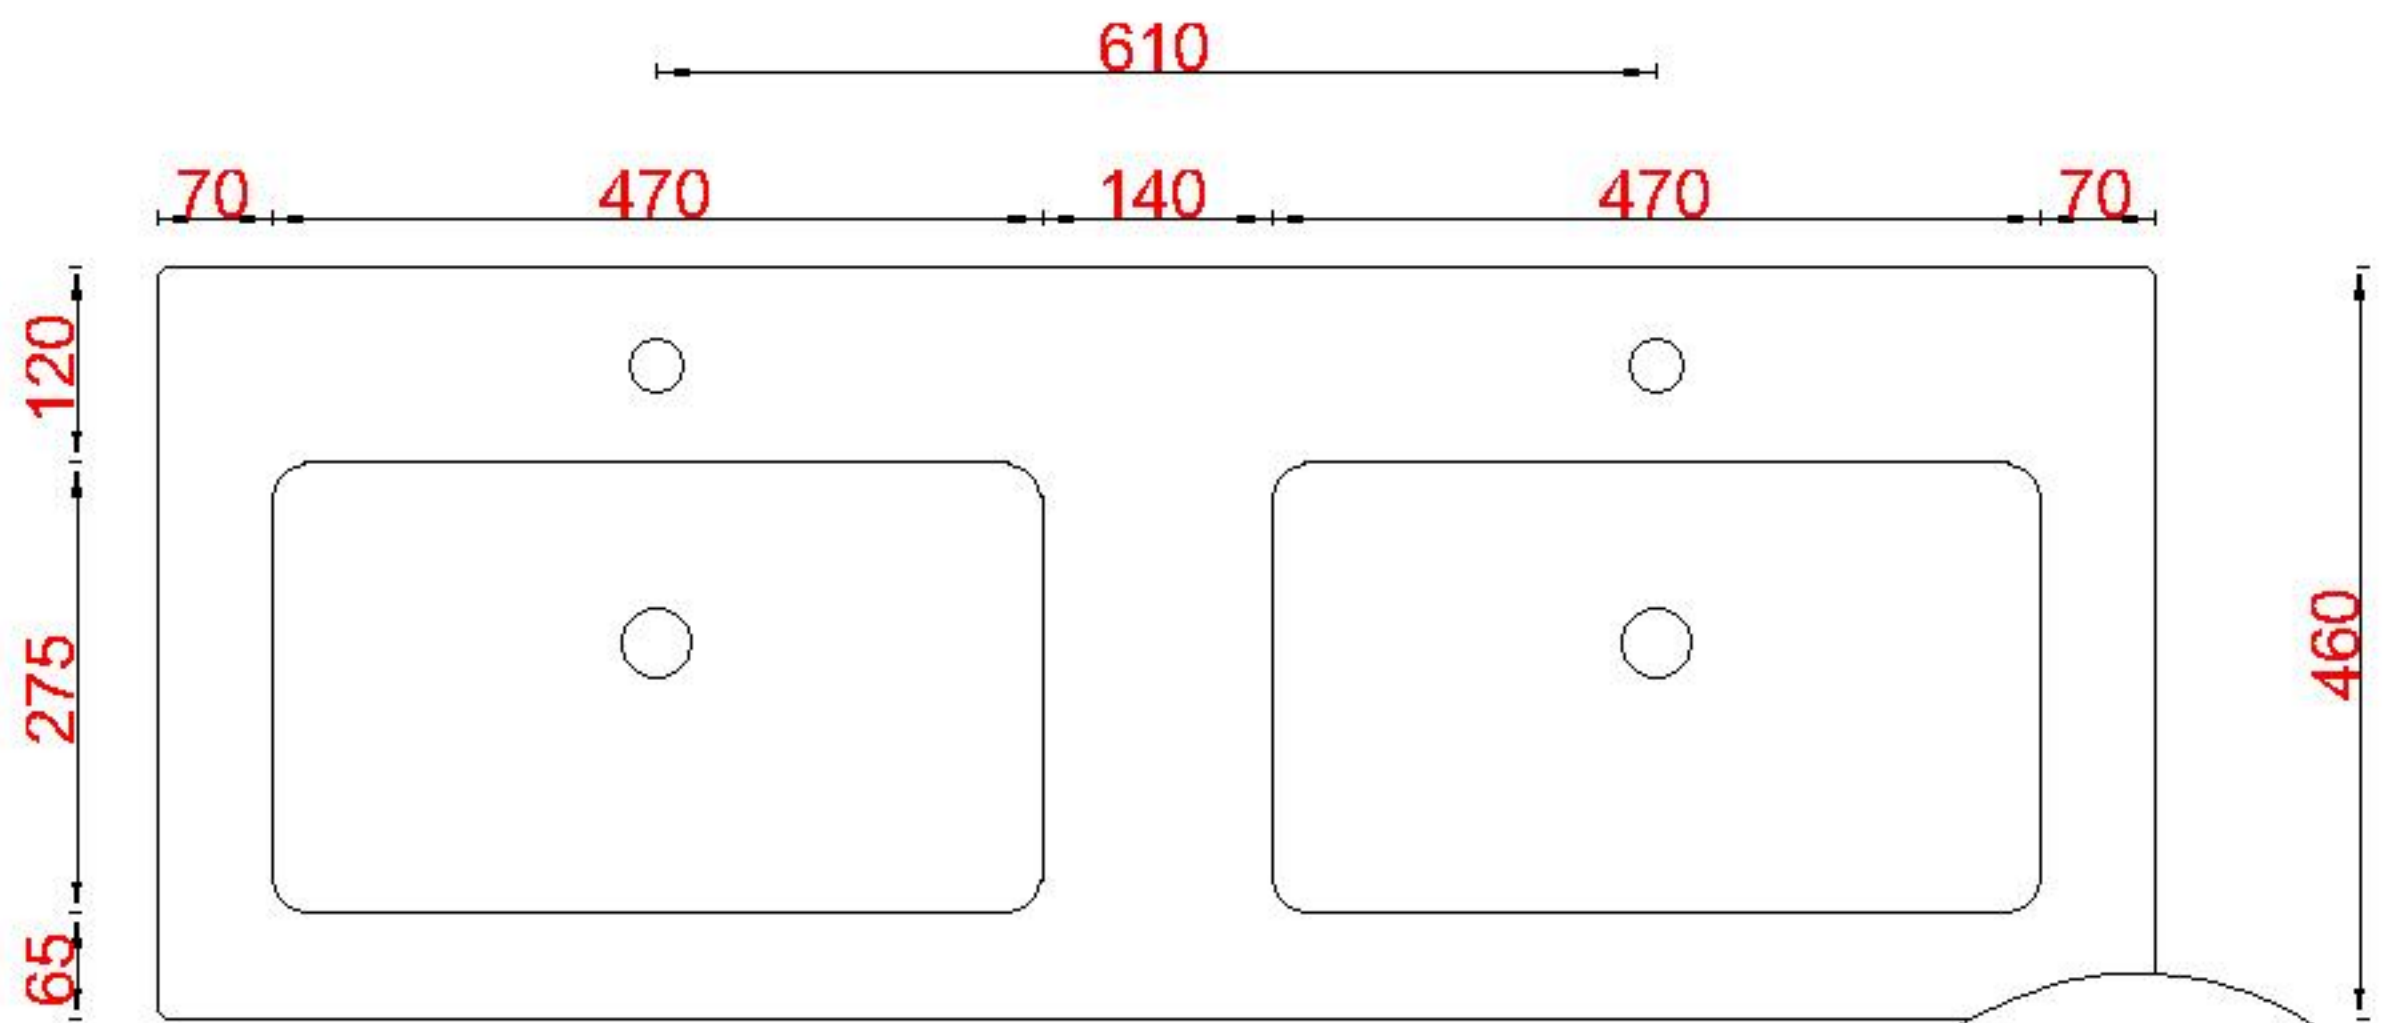

Wastafelblad

WK 1205 DN + WM 1222 DN2

WK 1245 DN + WM 1222 DN2

LET OP: Gebruik lage doorvoer bij asymmetrische kasten. Lage doorvoer meegeleverd zie onderstaande afbeelding
ACHTUNG: Bei asymmetrischen Unterschränken (obere Schublade niedriger als die untere Schublade) benutzen Sie bitte den mitgelieferten, flachen Abwasseranschluss. Siehe Bild unten

LET OP: Controleer maten altijd in het werk met uw bestelde artikel. (meten is weten)

ACHTUNG: Prüfen Sie stets die Dimensionen in der Arbeit mit den bestellte Ware.