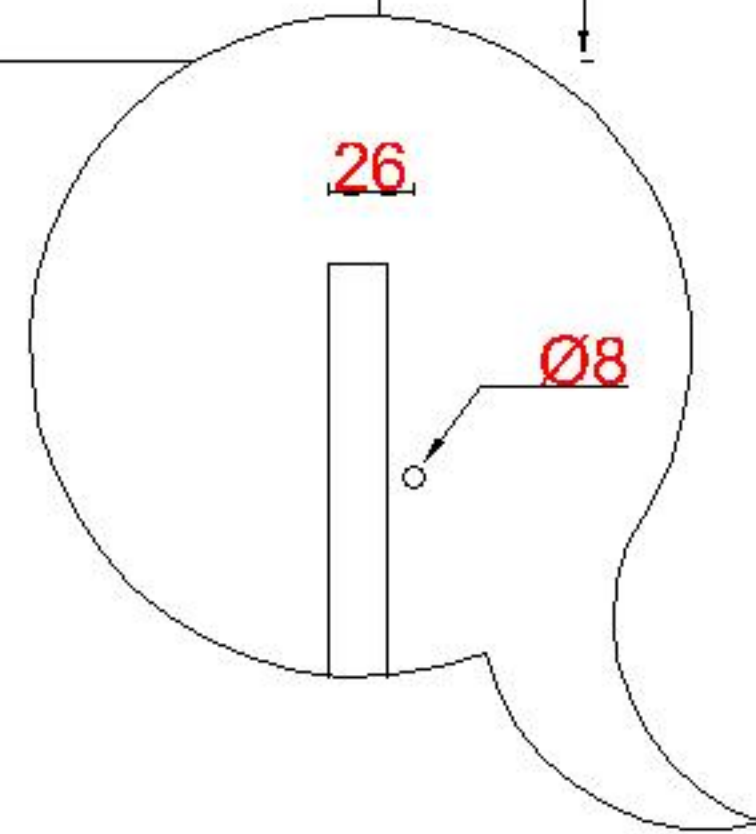

Wastafelblad

WK 1205 DN + WM 1222 DN2

WK 1245 DN + WM 1222 DN2

LET OP: Gebruik lage doorvoer bij asymmetrische kasten. Lage doorvoer meegeleverd zie onderstaande afbeelding
ACHTUNG: Bei asymmetrischen Unterschränken (obere Schublade niedriger als die untere Schublade) benutzen Sie bitte den mitgelieferten, flachen Abwasseranschluss. Siehe Bild unten

LET OP: Controleer maten altijd in het werk met uw bestelde artikel. (meten is weten)

ACHTUNG: Prüfen Sie stets die Dimensionen in der Arbeit mit den bestellte Ware.