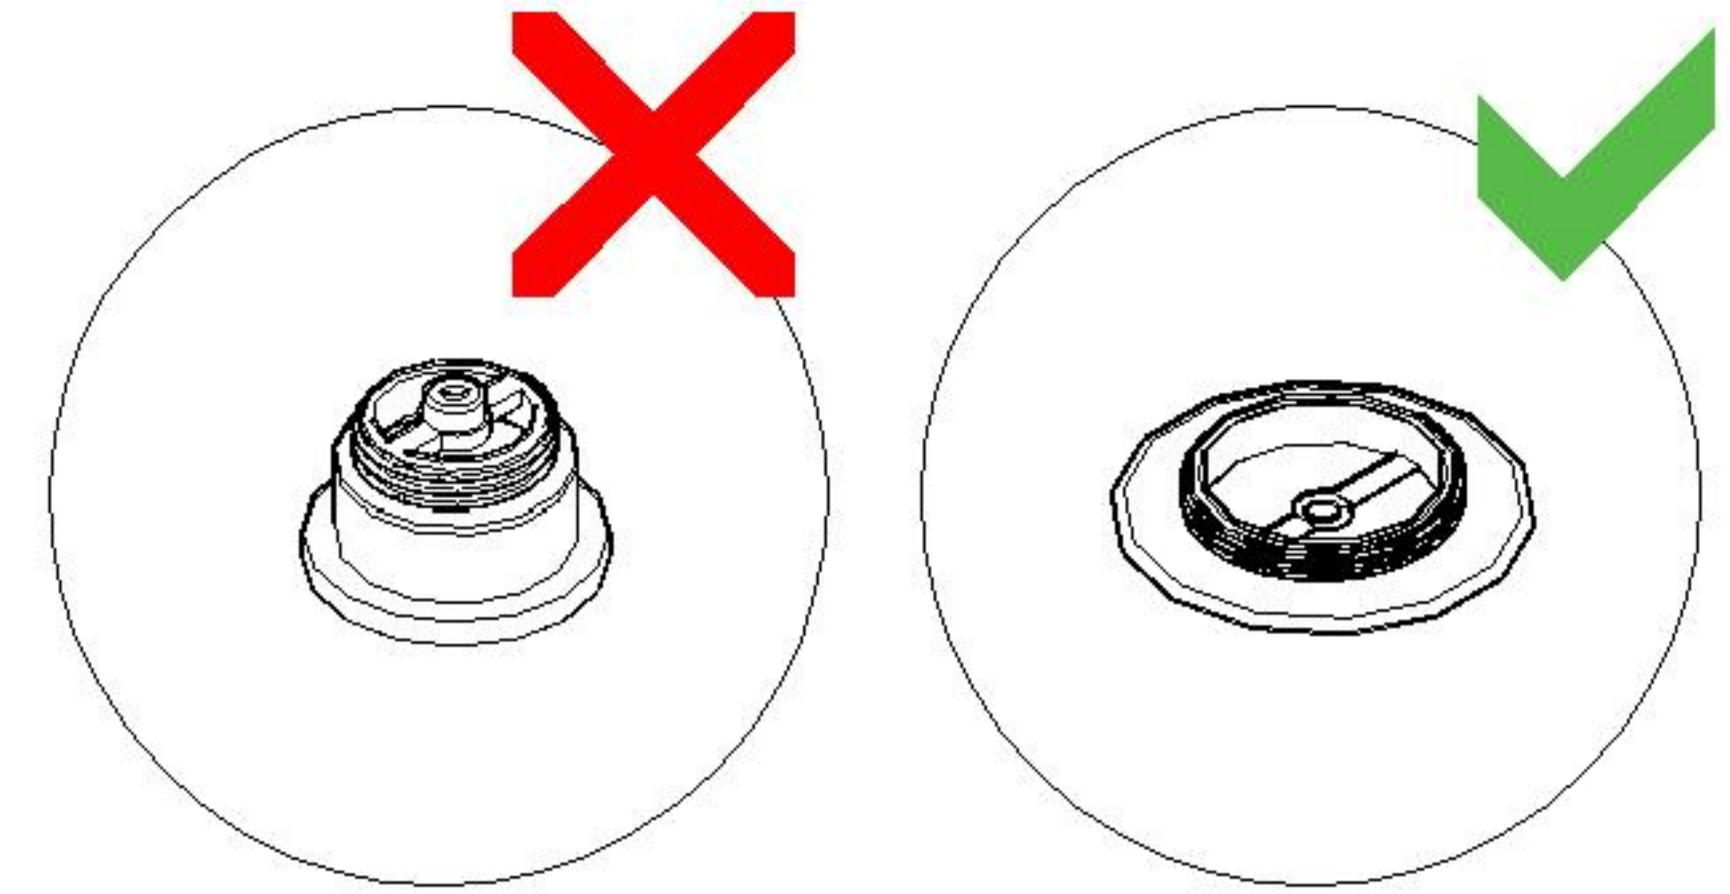

Wastafelblad

WK 1205 DN + WM 1222 DN2

WK 1245 DN + WM 1222 DN2

LET OP: Gebruik lage doorvoer bij asymmetrische kasten. Lage doorvoer meegeleverd zie onderstaande afbeelding
ACHTUNG: Bei asymmetrischen Unterschränken (obere Schublade niedriger als die untere Schublade) benutzen Sie bitte den mitgelieferten, flachen Abwasseranschluss. Siehe Bild unten