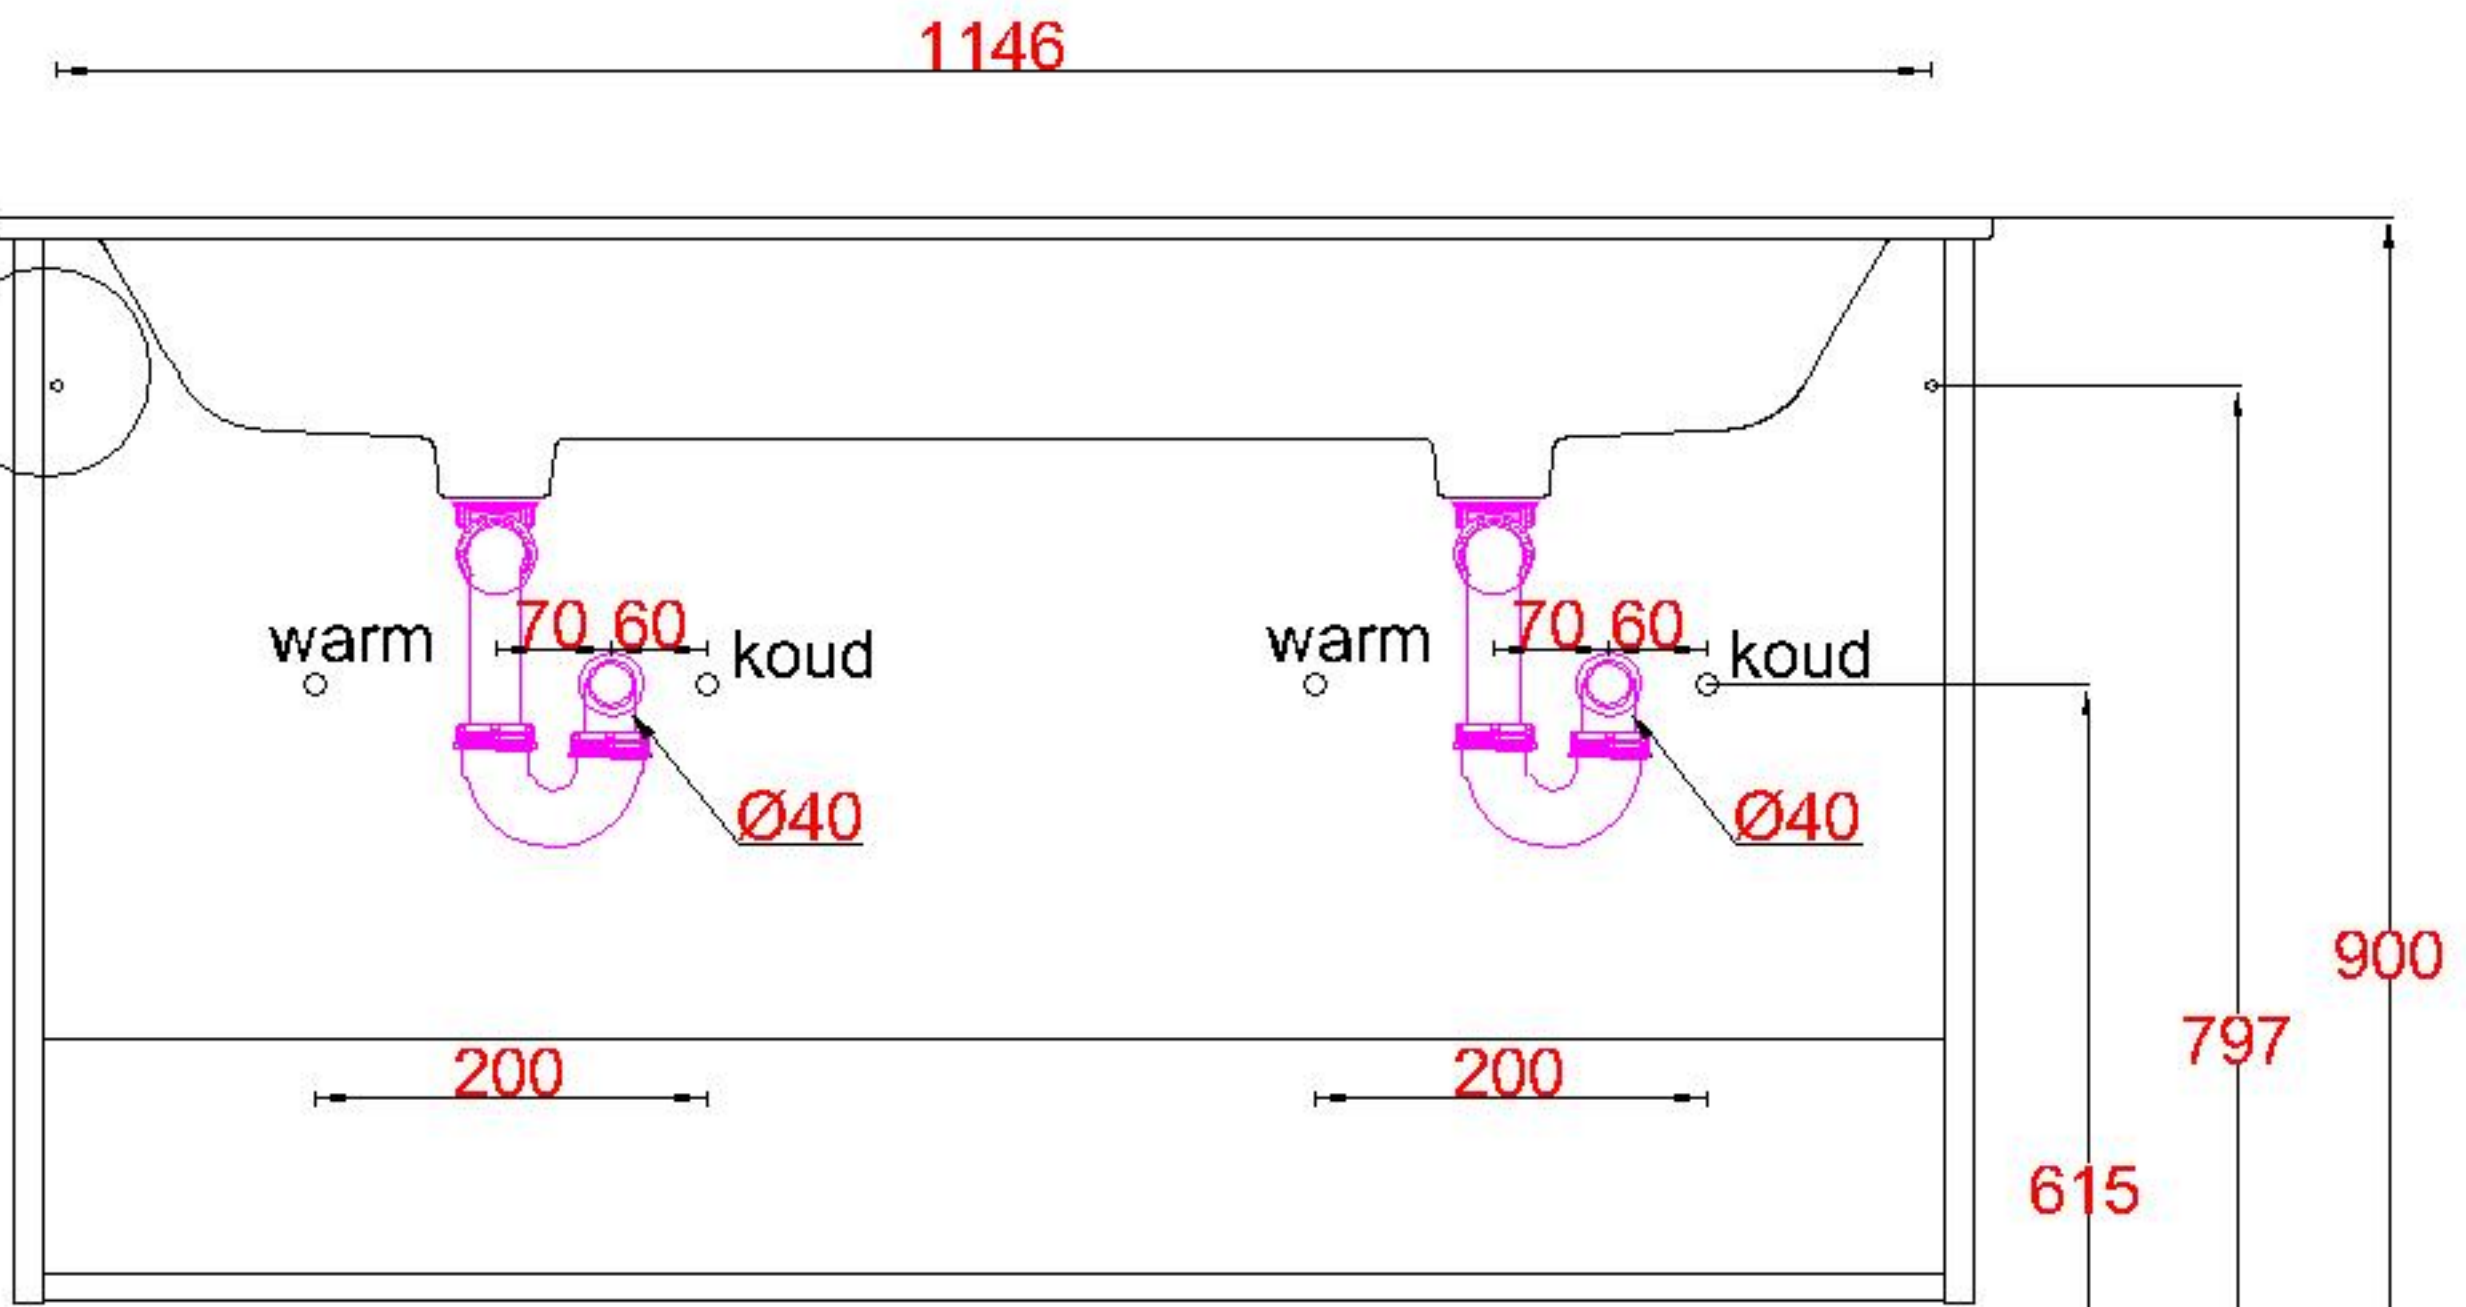

Wastafelblad

WK 1205 DN + WM 1222 DN2

WK 1245 DN + WM 1222 DN2

LET OP: Gebruik lage doorvoer bij asymmetrische kasten. Lage doorvoer meegeleverd zie onderstaande afbeelding
ACHTUNG: Bei asymmetrischen Unterschränken (obere Schublade niedriger als die untere Schublade) benutzen Sie bitte den mitgelieferten, flachen Abwasseranschluss. Siehe Bild unten

LET OP: Controleer maten altijd in het werk met uw bestelde artikel. (meten is weten)

ACHTUNG: Prüfen Sie stets die Dimensionen in der Arbeit mit den bestellte Ware.