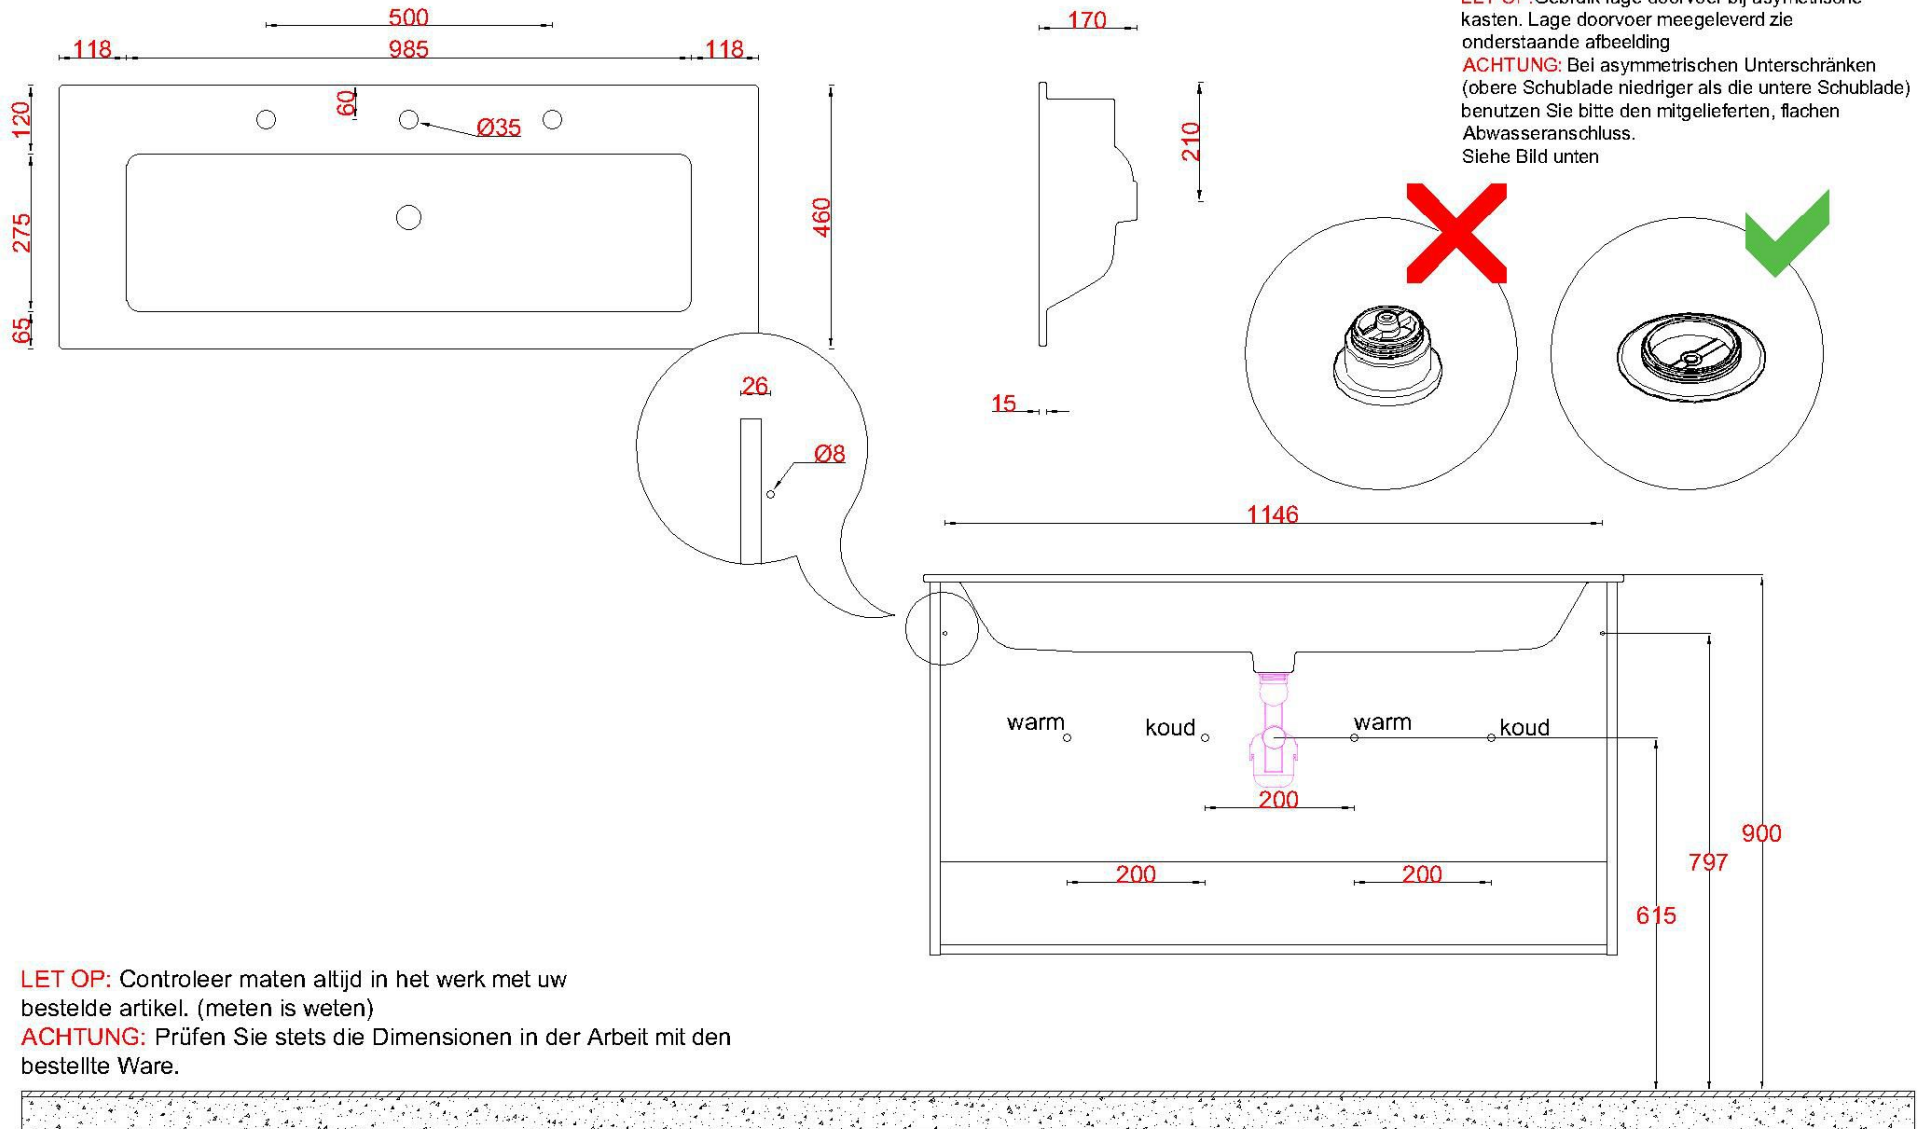

Wastafelblad

WK 1205 DN + WM 1220 DN2

WK 1245 DN + WM 1220 DN2

LET OP: Controleer maten altijd in het werk met uw bestelde artikel. (meten is weten)

ACHTUNG: Prüfen Sie stets die Dimensionen in der Arbeit mit den bestellte Ware.